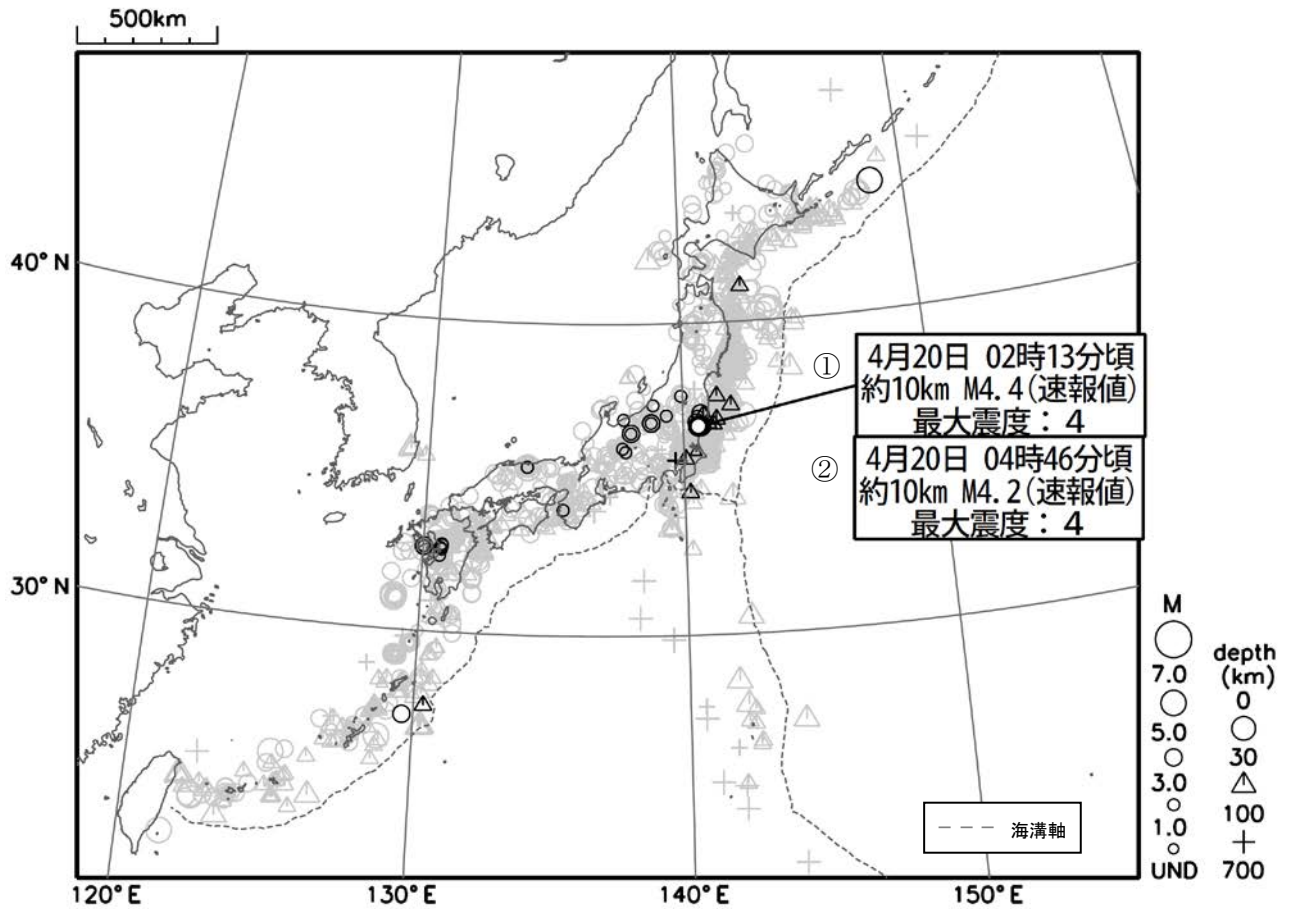

週間地震概況 (平成 29 年 4 月 14 日～4 月 20 日)

茨城県北部の地震で最大震度4を2回観測

今期間中、全国で最大震度 4 を観測した地震が 2 回、最大震度 3 を観測した地震が 3 回発生しました。主な地震は次のとおりです。

- ①② 4 月 20 日 02 時 13 分頃に発生した茨城県北部の地震 (M4.4、深さ約 10km、速報値) により、茨城県日立市で最大震度 4 を観測しました。また、同日 04 時 46 分頃の茨城県北部の地震 (M4.2、深さ約 10km、速報値) により、茨城県日立市及び高萩市で最大震度 4 を観測しました。これらの地震は地殻内で発生しました。

図 1 震度 1 以上を観測した地震の震央分布図 (期間中の地震を濃く、過去 1 年の地震を薄く表示)

※ 地震の震源要素 (緯度、経度、深さ及びM)、震度、津波の高さ等は、再調査のあと修正することがあります。

※ この資料は、気象庁ホームページにも掲載しております。各地方の週間地震概況や震度 1 以上を観測した地震の検索ページ、週間火山概況なども気象庁ホームページに掲載しておりますので、ご利用ください。

・データについては精査により、後日修正することがあります。

・本資料中で使用している地図の作成に当たっては、国土地理院長の承認を得て、同院発行の『数値地図 25000 (行政界・海岸線)』を使用しています (承認番号: 平 26 情使、第 578 号)。

※ 震央分布図中の語句について

M: マグニチュード

depth: 深さ

UND: マグニチュードの決まらない地震が含まれていることを意味します。

震度1以上を観測した地震の表(*は地方公共団体又は国立研究開発法人防災科学技術研究所の観測点です。)