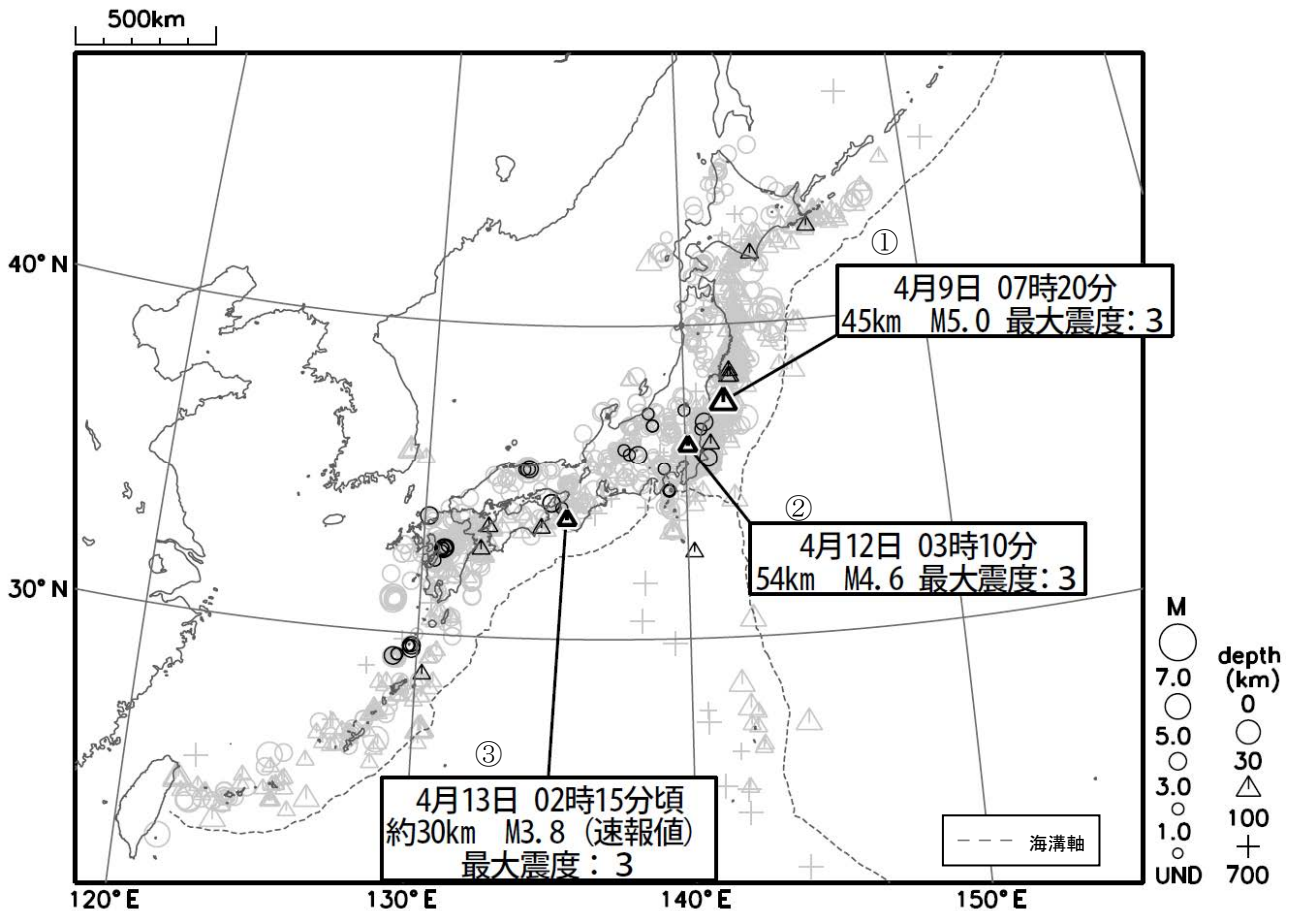

週間地震概況 (平成 29 年 4 月 7 日～4 月 13 日)

福島県沖・茨城県南部・和歌山県南部の地震などで最大震度3を観測

今期間中、最大震度 3 を観測した地震が 7 回発生しました。
主な地震は次のとおりです。

- ① 4 月 9 日 07 時 20 分に発生した福島県沖の地震 (M5.0、深さ 45km) により、福島県いわき市、楢葉町、双葉町、富岡町で最大震度 3 を観測しました。この地震は、発震機構が東南東-西北西方向に圧力軸を持つ逆断層型で、太平洋プレートと陸のプレートの境界で発生しました。
- ② 4 月 12 日 03 時 10 分に発生した茨城県南部の地震 (M4.6、深さ 54km) により、茨城県、栃木県、千葉県で最大震度 3 を観測しました。
- ③ 4 月 13 日 02 時 15 分頃に発生した和歌山県南部の地震 (M3.8、深さ約 30km、速報値) により、和歌山県湯浅町、由良町で最大震度 3 を観測しました。

図 1 震度 1 以上を観測した地震の震央分布図 (期間中の地震を濃く、過去 1 年の地震を薄く表示)
※ 地震の震源要素 (緯度、経度、深さ及びM)、震度、津波の高さ等は、再調査のあと修正することがあります。

※ この資料は、気象庁ホームページにも掲載しております。各地方の週間地震概況や震度 1 以上を観測した地震の検索ページ、週間火山概況なども気象庁ホームページに掲載しておりますので、ご利用ください。
 全国及び各地方の週間地震概況 <http://www.data.jma.go.jp/svd/eqev/data/gaikyo/index.html#week>
 震度データベース検索 <http://www.data.jma.go.jp/svd/eqdb/data/shindo/index.php>
 週間火山概況 http://www.data.jma.go.jp/svd/vois/data/tokyo/STOCK/weekly_report/weekly.htm

※ 本資料中のデータについて

- ・本資料は、国立研究開発法人防災科学技術研究所、北海道大学、弘前大学、東北大学、東京大学、名古屋大学、京都大学、高知大学、九州大学、鹿児島大学、国立研究開発法人産業技術総合研究所、国土地理院、国立研究開発法人海洋研究開発機構、青森県、東京都、静岡県、神奈川県温泉地学研究所及び気象庁のデータを用いて作成しています。また、2016 年熊本地震合同観測グループのオンライン臨時観測点 (河原、熊野座)、米国大学間地震学研究連合 (IRIS) の観測点 (台北、玉峰、寧安橋、玉里、台東) のデータを用いて作成しています。
- ・データについては精査により、後日修正することがあります。
- ・本資料中で使用している地図の作成に当たっては、国土地理院長の承認を得て、同院発行の『数値地図 25000 (行政界・海岸線)』を使用しています (承認番号: 平 26 情使、第 578 号)。

地震 番号	震源時 日時分	震央地名 各地の震度	緯度	経度	深さ	規模
57	13 22 12	日高地方東部 北海道 1:浦河町潮見 浦河町築地* 広尾町白樺通	42.2° N	143.0° E	60km	M:3.6

注：4月13日の地震の震源要素（緯度、経度、深さ及びマグニチュード）、震度等は速報値であり、精査した結果を次号に掲載します。
地震の震源要素等は、再調査のあと修正することがあります。