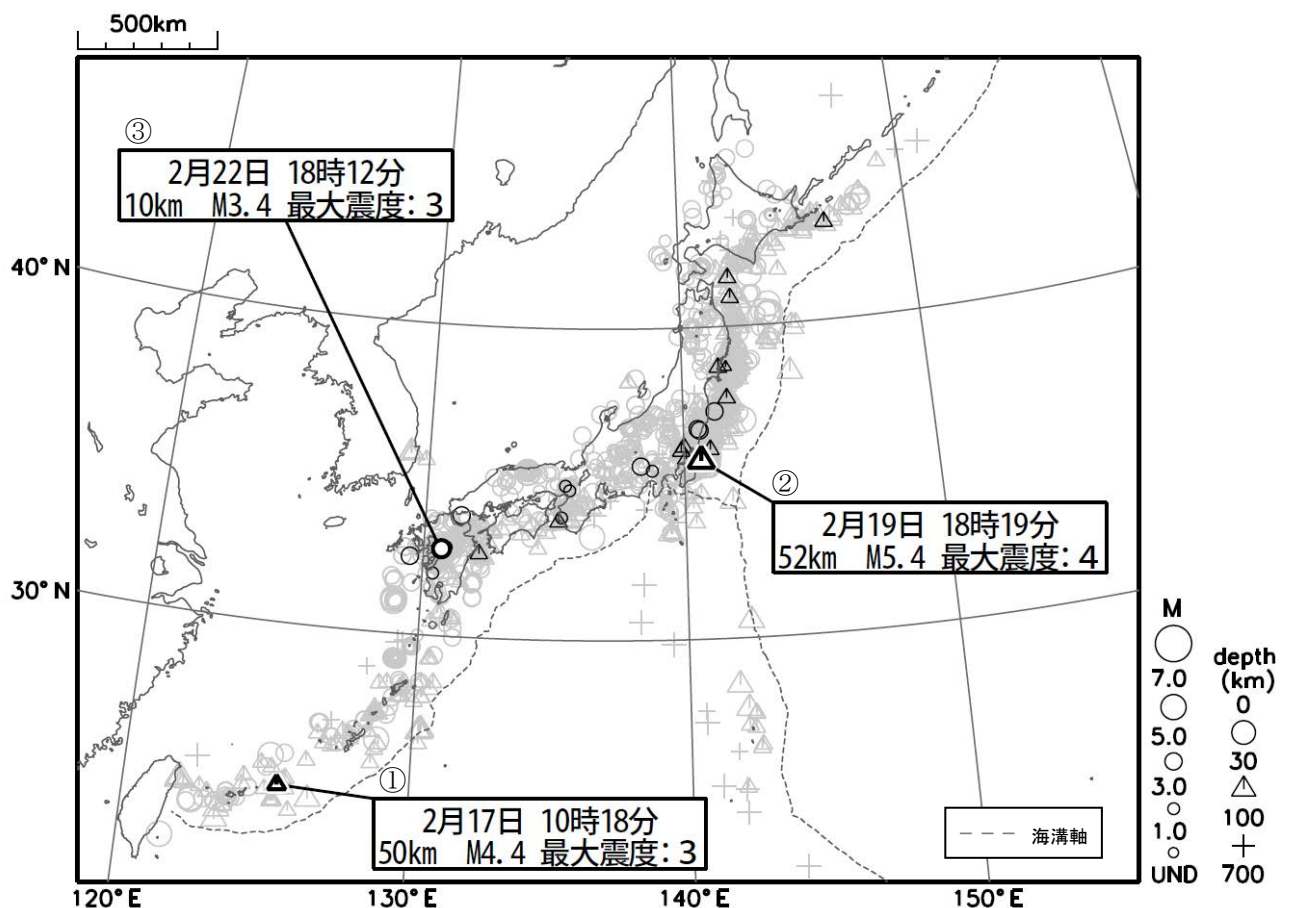

週間地震概況 (平成 29 年 2 月 17 日～2 月 23 日)

千葉県北東部の地震で最大震度4を観測

今期間中、最大震度 4 を観測した地震が 1 回、最大震度 3 を観測した地震が 3 回発生しました。
主な地震は次のとおりです。

- ① 2 月 17 日 10 時 18 分に発生した宮古島近海の地震 (M4.4、深さ 50km) により、沖縄県宮古島市で最大震度 3 を観測しました。
- ② 2 月 19 日 18 時 19 分に発生した千葉県北東部の地震 (M5.4、深さ 52km) により、茨城県、千葉県で最大震度 4 を観測しました。この地震は、発震機構が東西方向に圧力軸を持つ逆断層型で、太平洋プレートとフィリピン海プレートの境界で発生しました。
*気象庁はこの地震に対して震央地名[千葉県東方沖]で情報発表しました。
- ③ 2 月 22 日 18 時 12 分に発生した熊本県熊本地方の地震 (M3.4、深さ 10km) により、熊本県熊本市で最大震度 3 を観測しました。この地震は地殻内で発生しました。「平成 28 年 (2016 年) 熊本地震」の一連の地震活動は、全体として引き続き減衰しつつも、活動は継続しています。

図 1 震度 1 以上を観測した地震の震央分布図 (期間中の地震を濃く、過去 1 年の地震を薄く表示)

※ 地震の震源要素 (緯度、経度、深さ及びM)、震度、津波の高さ等は、再調査のあと修正することがあります。

※ この資料は、気象庁ホームページにも掲載しております。各地方の週間地震概況や震度 1 以上を観測した地震の検索ページ、週間火山概況なども気象庁ホームページに掲載しておりますので、ご利用ください。

- ・本資料中で使用している地図の作成に当たっては、国土地理院長の承認を得て、同院発行の『数値地図 25000 (行政区・海岸線)』を使用しています (承認番号: 平 26 情使、第 578 号)。

※ 震央分布図中の語句について

M: マグニチュード

depth: 深さ

UND: マグニチュードの決まらない地震が含まれていることを意味します。

震度1以上を観測した地震の表(*は地方公共団体又は国立研究開発法人防災科学技術研究所の観測点です。)