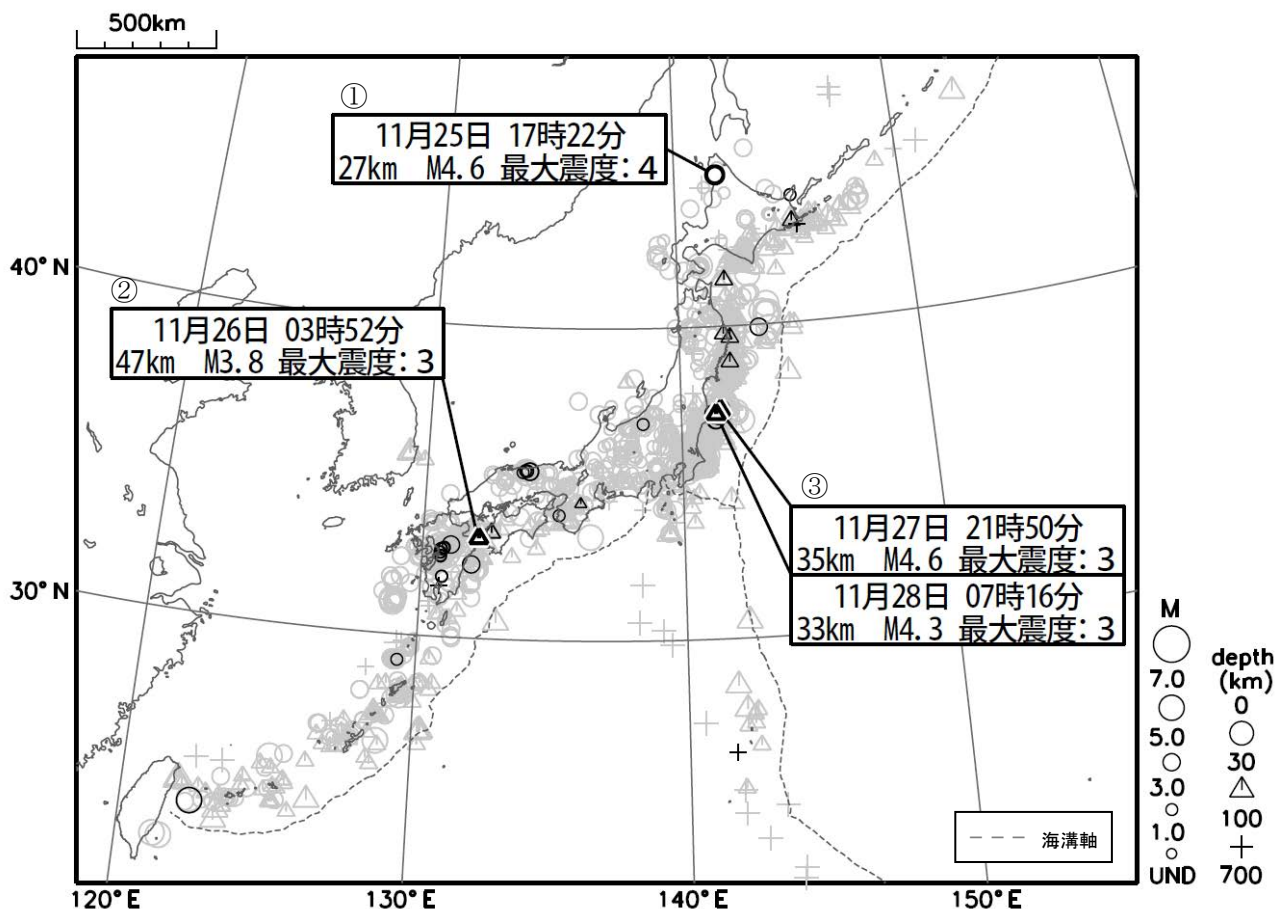

# 週間地震概況 (平成 28 年 11 月 25 日～12 月 1 日)

## 留萌地方中北部の地震で最大震度4、福島県沖の地震で最大震度3を2回観測

今期間中、最大震度 4 を観測した地震が 1 回、最大震度 3 を観測した地震が 3 回発生しました。

- ① 11 月 25 日 17 時 22 分に発生した留萌地方中北部の地震 (M4.6、深さ 27km) により、北海道遠別町、天塩町で最大震度 4 を観測しました。この地震は、地殻内で発生しました。発震機構は東西方向に圧力軸を持つ逆断層型です。
- ② 11 月 26 日 03 時 52 分に発生した豊後水道の地震 (M3.8、深さ 47km) により、大分県大分市で最大震度 3 を観測しました。この地震は、発震機構が東西方向に張力軸を持つ正断層型で、フィリピン海プレート内部で発生しました。
- ③ 11 月 27 日 21 時 50 分 (M4.6、深さ 35km) と 11 月 28 日 07 時 16 分 (M4.3、深さ 33km) に発生した福島県沖の地震により、それぞれ福島県双葉町と楢葉町で最大震度 3 を観測しました。なお、これらの地震付近では、11 月 22 日に福島県沖の地震 (M7.4) が発生しました。

図 1 震度 1 以上を観測した地震の震央分布図 (期間中の地震を濃く、過去 1 年の地震を薄く表示)

※ 地震の震源要素 (緯度、経度、深さ及びM)、震度、津波の高さ等は、再調査のあと修正することがあります。

※ この資料は、気象庁ホームページにも掲載しております。各地方の週間地震概況や震度 1 以上を観測した地震の検索ページ、週間火山概況なども気象庁ホームページに掲載しておりますので、ご利用ください。

※ 震央分布図中の語句について

M: マグニチュード

depth: 深さ

UND: マグニチュードの決まらない地震が含まれていることを意味します。