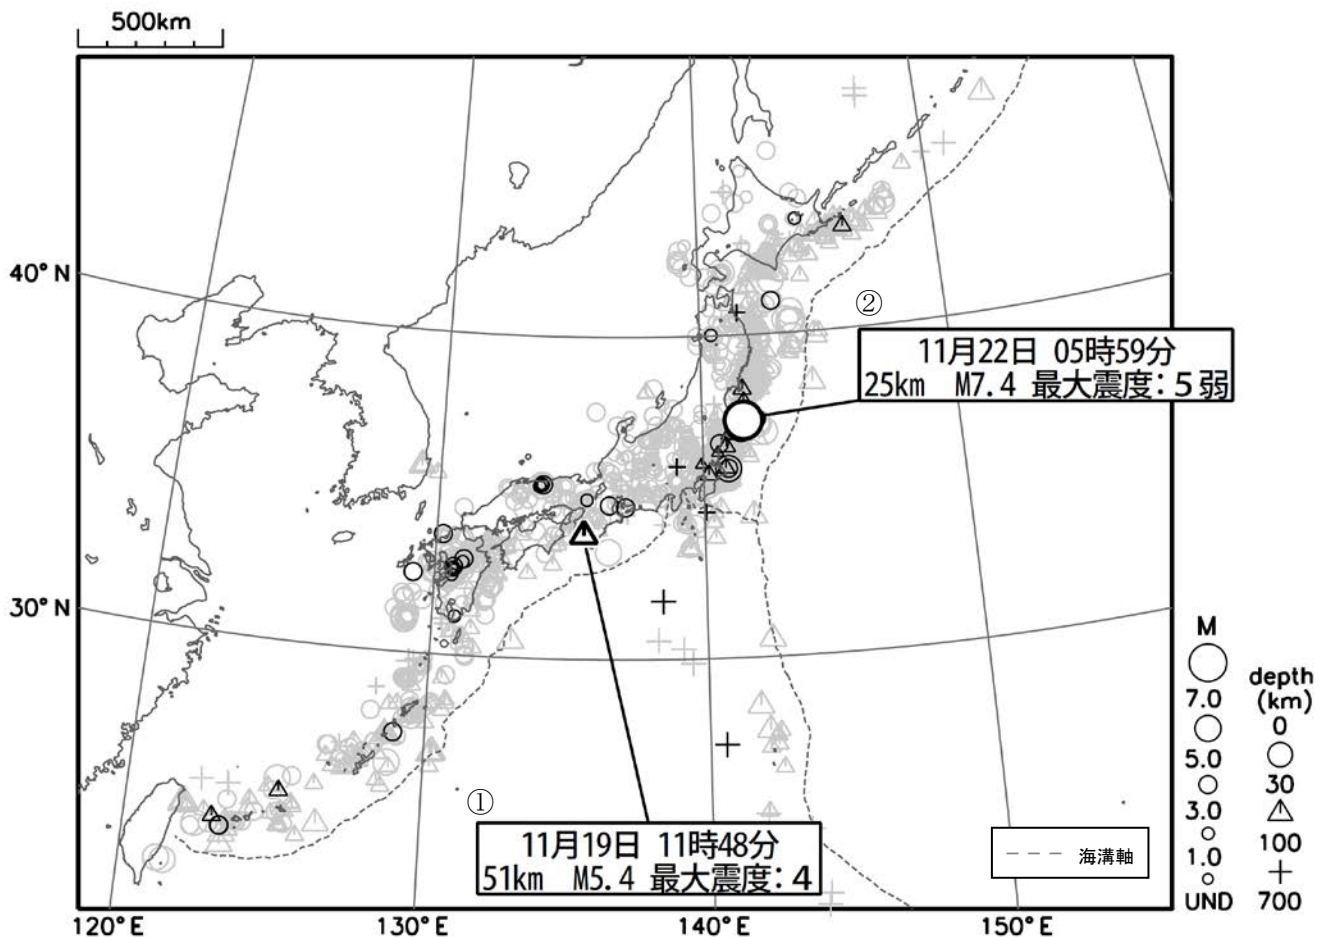

週間地震概況 (平成 28 年 11 月 18 日～11 月 24 日)

福島県沖の地震により最大震度5弱、仙台港で最大 1.4m の津波を観測

今期間中、最大震度 5 弱を観測した地震が 1 回、最大震度 4 を観測した地震が 3 回発生しました。主な地震は次のとおりです。

- ① 19 日 11 時 48 分に発生した和歌山県南部の地震 (M5.4、深さ 51km) により、和歌山県、奈良県、三重県、大阪府で最大震度 4 を観測しました。この地震は、発震機構が東北東－西南西方向に張力軸を持つ横ずれ断層型で、フィリピン海プレート内部で発生しました。
- ② 22 日 05 時 59 分に発生した福島県沖の地震 (M7.4、深さ 25km) により、福島県、茨城県、栃木県で最大震度 5 弱を観測しました。この地震は、発震機構 (CMT 解) が北西－南東方向に張力軸を持つ正断層型で、陸のプレート内で発生しました。この地震に対して、気象庁は宮城県と福島県に津波警報、青森県太平洋沿岸、岩手県、茨城県、千葉県九十九里・外房、千葉県内房、伊豆諸島に津波注意報を発表しました (同日 12 時 50 分に解除)。この地震により、仙台港で最大 1.4m (速報値) の津波を観測したほか、青森県太平洋沿岸から伊豆諸島にかけて津波を観測しました。この地震に対して、気象庁は緊急地震速報 (警報) を発表しました。また、重傷 3 人、軽傷 17 人などの被害が生じました (総務省消防庁による)。

図 1 震度 1 以上を観測した地震の震央分布図 (期間中の地震を濃く、過去 1 年の地震を薄く表示)

※ 地震の震源要素 (緯度、経度、深さ及びM)、震度、津波の高さ等は、再調査のあとと修正することがあります。

※ この資料は、気象庁ホームページにも掲載しております。各地方の週間地震概況や震度 1 以上を観測した地震の検索ページ、週間火山概況なども気象庁ホームページに掲載しておりますので、ご利用ください。