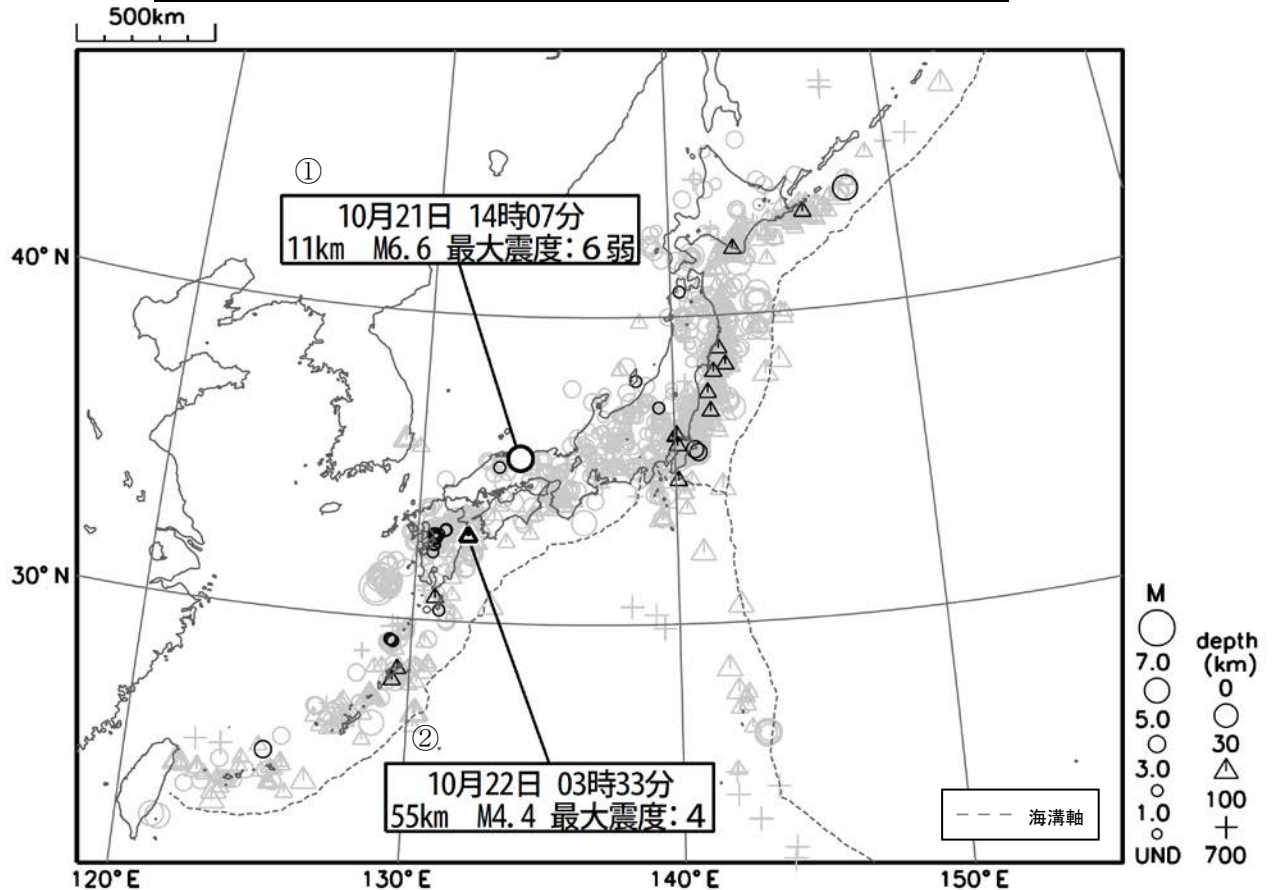

# 週間地震概況 (平成 28 年 10 月 21 日～10 月 27 日)

## 鳥取県中部の地震で最大震度6弱を観測

今期間中の主な地震は次のとおりです。

- ① 21 日 14 時 07 分に発生した鳥取県中部の地震 (深さ 11km, M6.6) により、鳥取県北栄町、倉吉市、湯梨浜町で最大震度 6 弱を観測しました。この地震に対して、気象庁は緊急地震速報 (警報) を発表しました。この地震により、負傷者 26 人、住家全壊 2 棟などの被害が生じました (被害は総務省消防庁による)。この地震は地殻内で発生しました。発震機構は西北西-東南東方向に圧力軸を持つ横ずれ断層型です。また、この地震の発生後、地震活動は減衰傾向がみられるものの平常時より活発です。
- ② 22 日 03 時 33 分に発生した大分県南部の地震 (深さ 55km, M4.4) により、大分県佐伯市で最大震度 4 を観測しました。この地震の発震機構は、北西-南東方向に張力軸を持つ型で、フィリピン海プレート内部で発生しました。

表 1 10 月 21 日に発生した鳥取県中部の地震の最大震度別地震回数 (10 月 21 日～10 月 27 日、速報値)

最大震度	1	2	3	4	5弱	5強	6弱	合計
地震回数	159	65	26	6	0	0	1	257

図 1 震度 1 以上を観測した地震の震央分布図 (期間中の地震を濃く、過去 1 年の地震を薄く表示)

※ 地震の震源要素 (緯度、経度、深さ及びM)、震度、津波の高さ等は、再調査のあと修正することがあります。