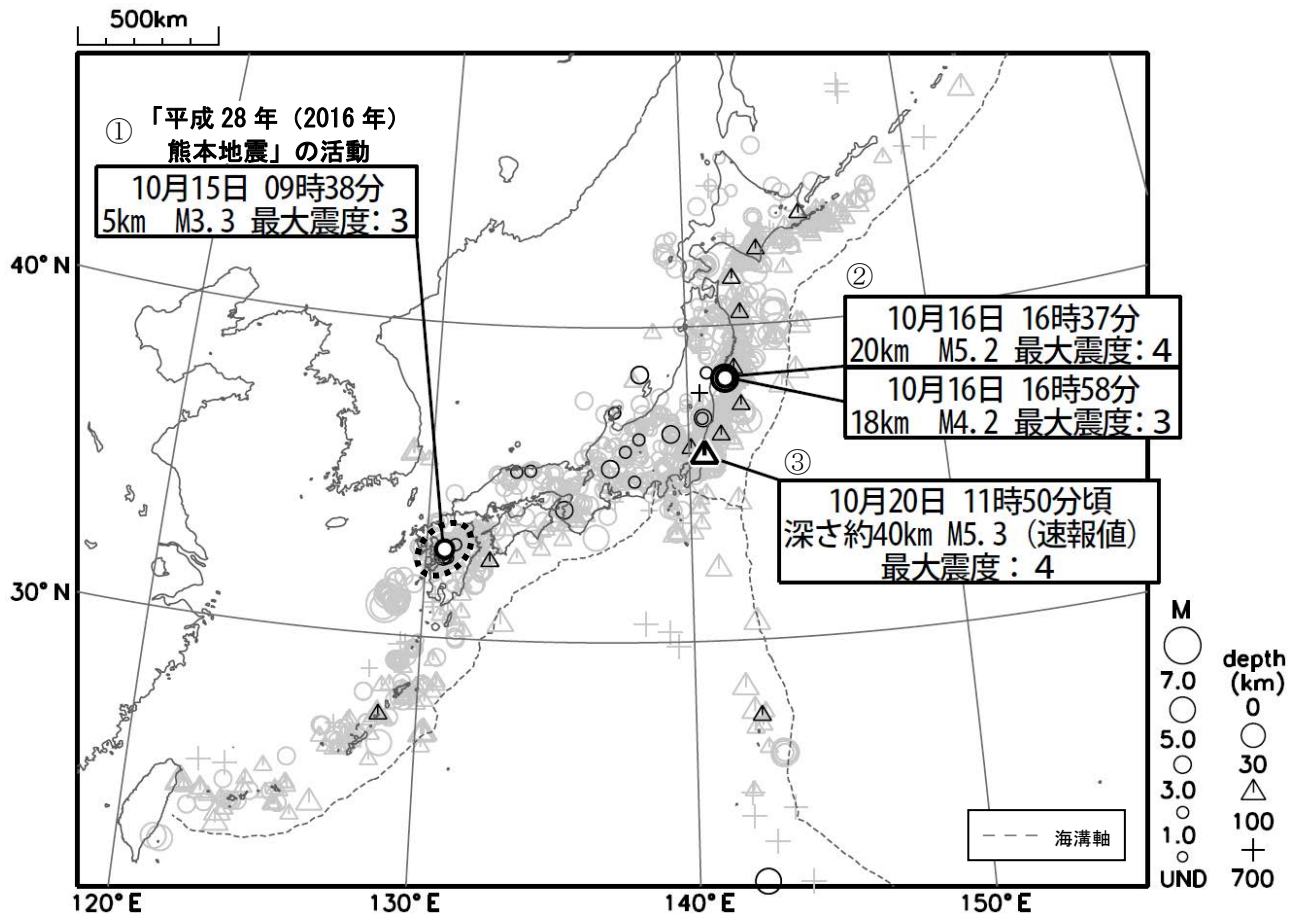

# 週間地震概況 (平成 28 年 10 月 14 日～10 月 20 日)

## 宮城県中部の地震、千葉県北東部の地震で最大震度4を観測

今期間中、最大震度 4 を観測した地震が 2 回、最大震度 3 を観測した地震が 3 回発生しました。主な地震は次のとおりです。

- ① 「平成 28 年 (2016 年) 熊本地震」の活動域では地震活動が続いています。今期間中、15 日 09 時 38 分に発生した熊本県熊本地方の地震 (M3.3、深さ 5km) により、熊本県熊本市で最大震度 3 を観測しました。
- ② 16 日 16 時 37 分に発生した宮城県中部の地震 (M5.2、深さ 20km) により、宮城県で最大震度 4 を観測しました。この地震は地殻内で発生しました。発震機構 (CMT 解) は、北北西-南南東方向に圧力軸を持つ型です。この地震の発生後の同日 16 時 58 分には M4.2 の地震 (最大震度 3) が発生しました。  
\*気象庁はこれらの地震に対して、震央地名 [宮城県沖] で地震情報を発表しました。
- ③ 20 日 11 時 50 分頃に発生した千葉県北東部の地震 (M5.3、深さ約 40km (速報値)) により、茨城県、千葉県で最大震度 4 を観測しました。

図 1 震度 1 以上を観測した地震の震央分布図 (期間中の地震を濃く、過去 1 年の地震を薄く表示)  
※ 地震の震源要素 (緯度、経度、深さ及びM)、震度、津波の高さ等は、再調査のあと修正することがあります。

※ この資料は、気象庁ホームページにも掲載しております。各地方の週間地震概況や震度 1 以上を観測した地震の検索ページ、週間火山概況なども気象庁ホームページに掲載しておりますので、ご利用ください。  
 全国及び各地方の週間地震概況 <http://www.data.jma.go.jp/svd/eqev/data/gaikyo/index.html#week>  
 震度データベース検索 <http://www.data.jma.go.jp/svd/eqdb/data/shindo/index.php>  
 週間火山概況 [http://www.data.jma.go.jp/svd/vois/data/tokyo/STOCK/weekly\\_report/weekly.htm](http://www.data.jma.go.jp/svd/vois/data/tokyo/STOCK/weekly_report/weekly.htm)

※ 震央分布図中の語句について  
 M: マグニチュード      depth: 深さ      UND: マグニチュードの決まらない地震が含まれていることを意味します。