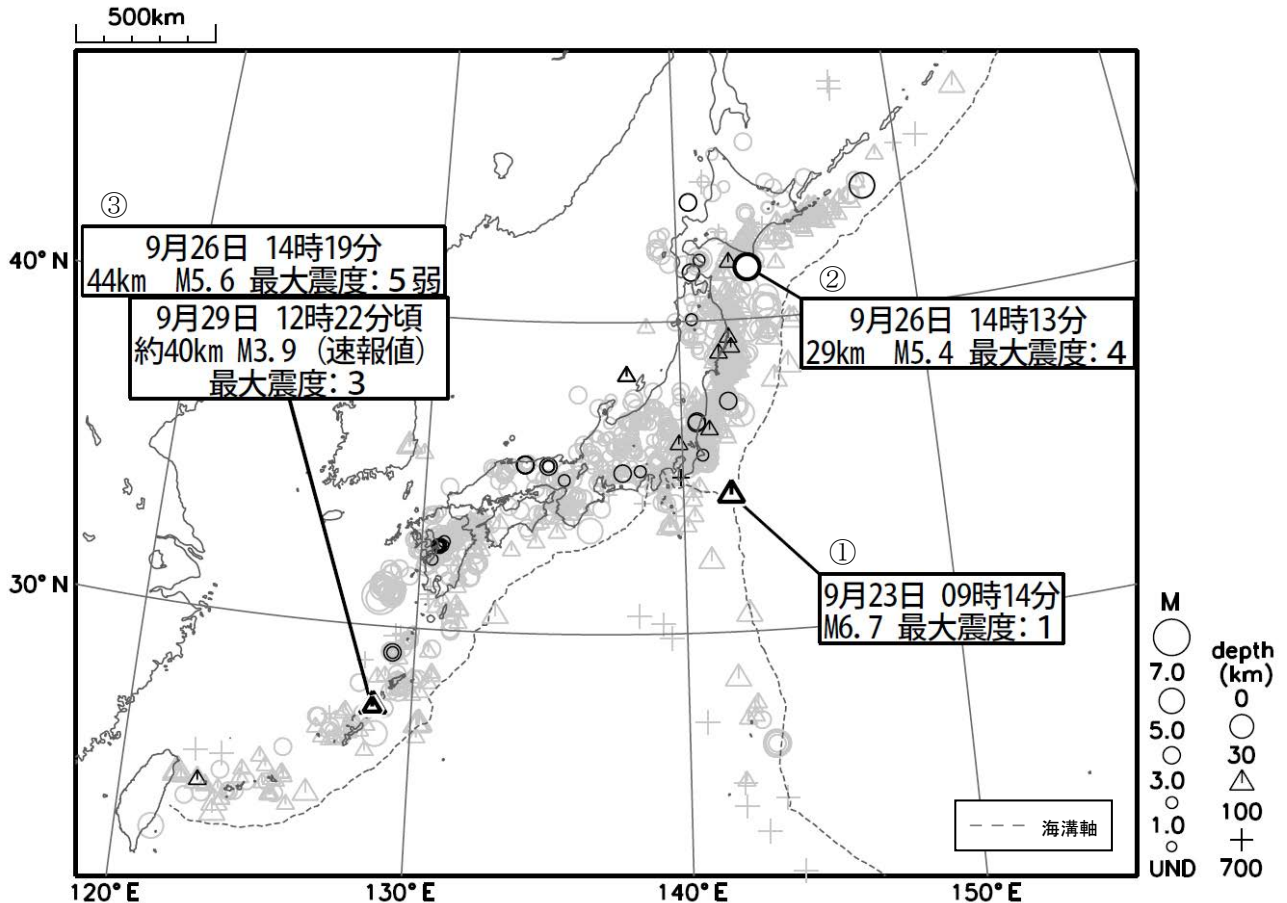

週間地震概況 (平成 28 年 9 月 23 日～9 月 29 日)

沖縄本島近海の地震で最大震度5弱を観測、浦河沖の地震で最大震度4を観測

今期間中、最大震度 5 弱を観測した地震が 1 回、最大震度 4 を観測した地震が 1 回発生しました。主な地震は次のとおりです。

- ① 23 日 09 時 14 分に発生した関東東方沖の地震 (M6.7) により、東北地方南部から中部地方及び三宅島にかけて最大震度 1 を観測しました。発震機構は、東西方向に圧力軸を持つ逆断層型でした。
- ② 26 日 14 時 13 分に発生した浦河沖の地震 (M5.4、深さ 29km) により、北海道函館市で最大震度 4 を観測しました。発震機構は、西北西－東南東方向に張力軸を持つ横ずれ断層型でした。
- ③ 26 日 14 時 19 分に発生した沖縄本島近海の地震 (M5.6、深さ 44km) により、鹿児島県知名町で最大震度 5 弱を観測しました。この地震は、発震機構が北西－南東方向に圧力軸を持つ逆断層型で、フィリピン海プレートと陸のプレートの境界付近で発生しました。この地震に対して気象庁は、緊急地震速報 (警報) を発表しました。また、29 日 12 時 22 分頃にも、ほぼ同じ場所でも M3.9 (速報値) の地震が発生し、鹿児島県知名町で最大震度 3 を観測しました。

図 1 震度 1 以上を観測した地震の震央分布図 (期間中の地震を濃く、過去 1 年の地震を薄く表示)

※ 地震の震源要素 (緯度、経度、深さ及びM)、震度、津波の高さ等は、再調査のあと修正することがあります。

※ この資料は、気象庁ホームページにも掲載しております。各地方の週間地震概況や震度 1 以上を観測した地震の検索ページ、週間火山概況なども気象庁ホームページに掲載しておりますので、ご利用ください。

※ 本資料中のデータについて

・本資料は、国立研究開発法人防災科学技術研究所、北海道大学、弘前大学、東北大学、東京大学、名古屋大学、京都大学、高知大学、九州大学、鹿児島大学、国立研究開発法人産業技術総合研究所、国土地理院、国立研究開発法人海洋研究開発機構、青森県、東京都、静岡県、神奈川県温泉地学研究所及び気象庁のデータを用いて作成しています。また、2016 年熊本地震緊急観測グループのオンライン臨時観測点 (河原、熊野座)、米国大学間地震学研究連合 (IRIS) の観測点 (台北、玉峰、寧安橋、玉里、台東) のデータを用いて作成しています。

・データについては精査により、後日修正することがあります。

・本資料中で使用している地図の作成に当たっては、国土地理院長の承認を得て、同院発行の『数値地図 25000 (行政界・海岸線)』を使用しています (承認番号: 平 26 情使、第 578 号)。

※ 震央分布図中の語句について

M: マグニチュード

depth: 深さ

UND: マグニチュードの決まらない地震が含まれていることを意味します。

震度1以上を観測した地震の表(*は地方公共団体又は国立研究開発法人防災科学技術研究所の観測点です。)