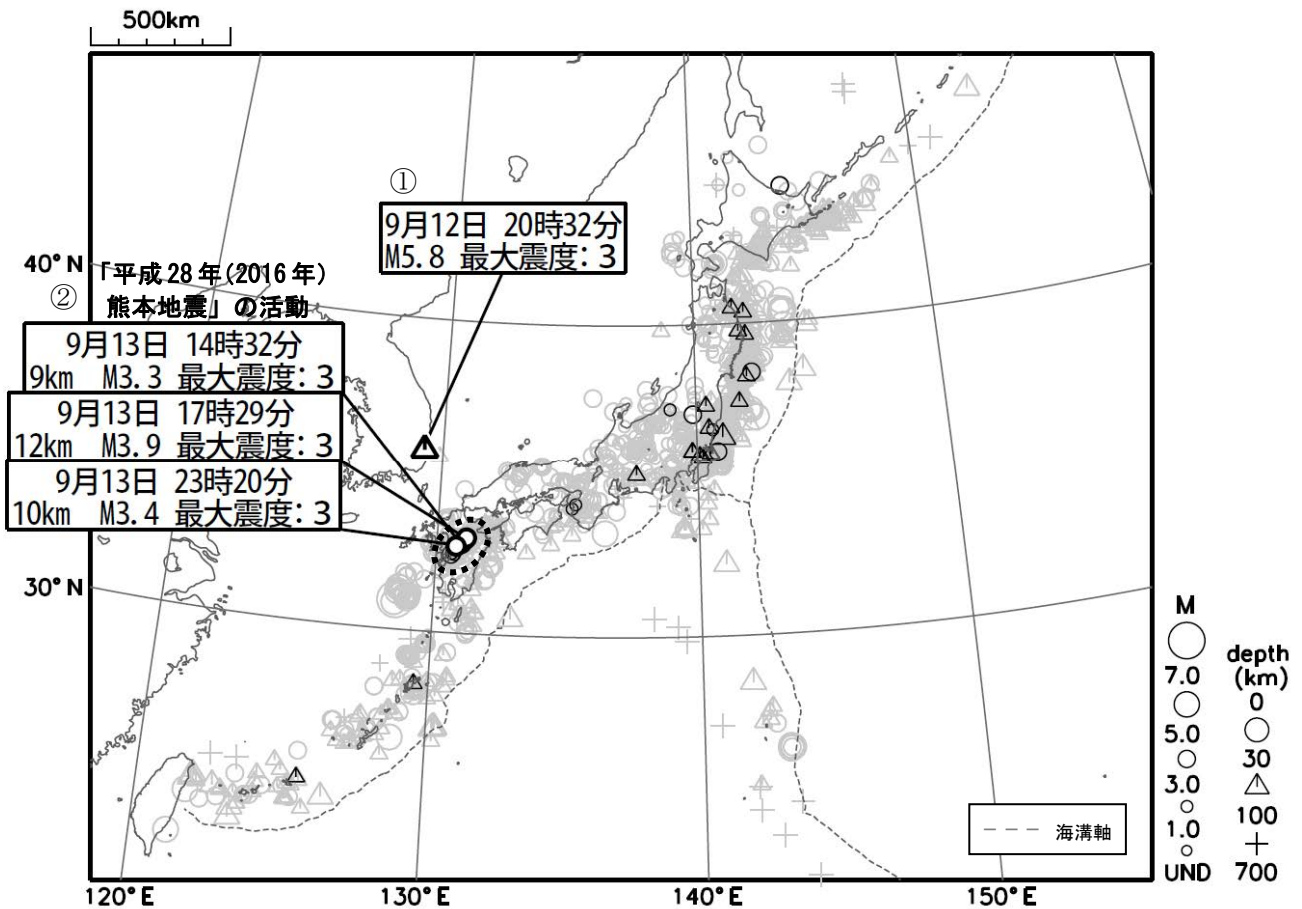

週間地震概況 (平成 28 年 9 月 9 日～9 月 15 日)

朝鮮半島南部の地震、「平成 28 年(2016 年)熊本地震」の活動で最大震度3を観測

今期間中、最大震度 3 を観測した地震が 9 回発生しました。
主な地震は次のとおりです。

- ① 12 日 20 時 32 分に発生した朝鮮半島南部の地震 (M5.8) により、日本国内では、長崎県対馬市で最大震度 3 を観測しました。また、この地震の前の 12 日 19 時 44 分にもほぼ同じ場所で地震 (M5.2) が発生し、長崎県対馬市で最大震度 2 を観測しました。
- ② 「平成 28 年 (2016 年) 熊本地震」の活動域では地震活動が続いています。今期間中、熊本県熊本地方と熊本県阿蘇地方で最大震度 3 を観測する地震が 3 回発生しました。

図 1 震度 1 以上を観測した地震の震央分布図 (期間中の地震を濃く、過去 1 年の地震を薄く表示)

※ 地震の震源要素 (緯度、経度、深さ及びM)、震度、津波の高さ等は、再調査のあと修正することがあります。

※ この資料は、気象庁ホームページにも掲載しております。各地方の週間地震概況や震度 1 以上を観測した地震の検索ページ、週間火山概況なども気象庁ホームページに掲載しておりますので、ご利用ください。