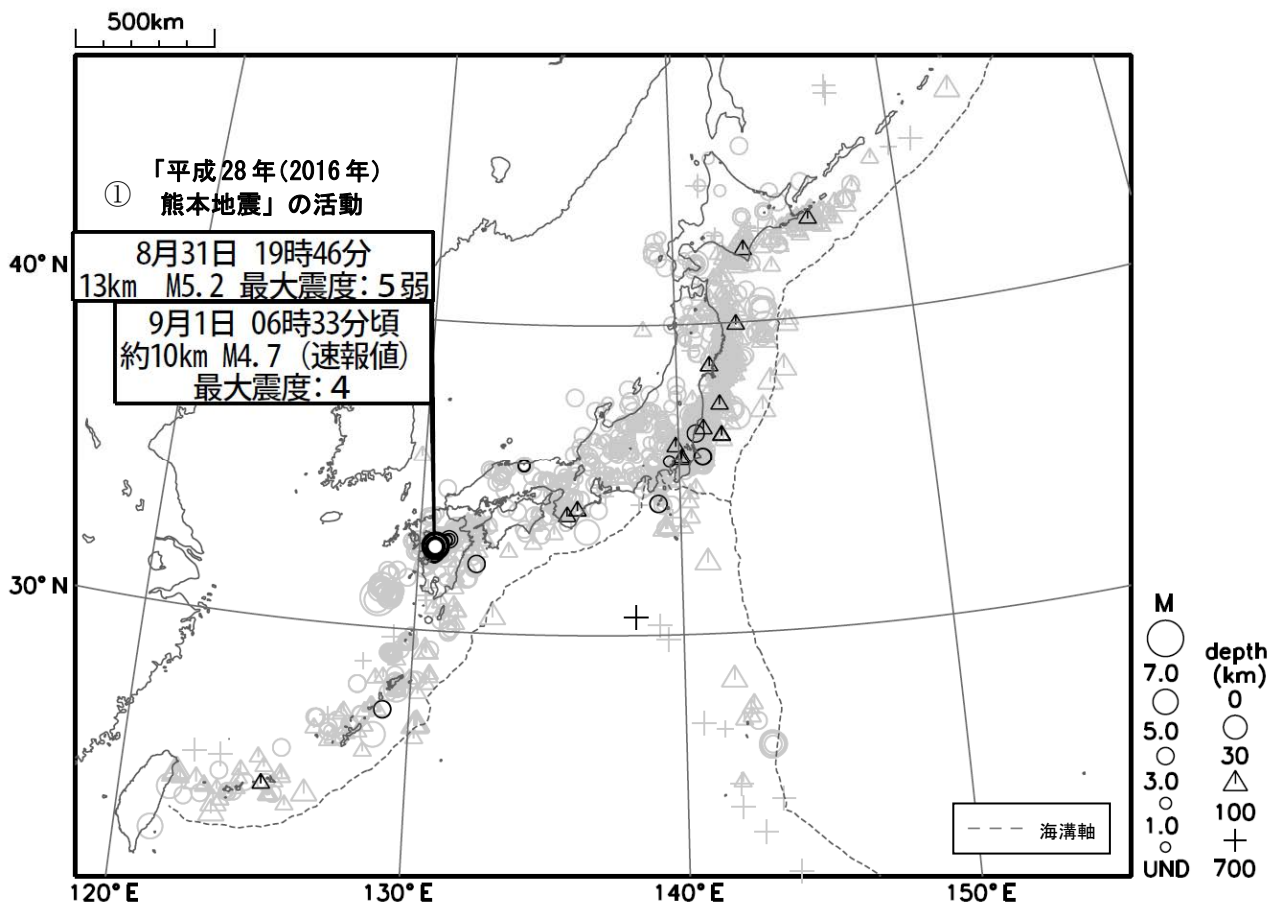

週間地震概況 (平成 28 年 8 月 26 日～9 月 1 日)

「平成 28 年(2016 年)熊本地震」の活動で最大震度5弱を1回、最大震度4を1回観測

今期間中、最大震度 5 弱を観測した地震が 1 回、最大震度 4 を観測した地震が 1 回発生しました。

- ① 「平成 28 年 (2016 年) 熊本地震」の活動域では、地震活動が減衰しつつも続いています。今期間中、8 月 31 日 19 時 46 分に熊本県熊本地方で発生した地震 (M5.2、深さ 13km) により、熊本県宇城市、熊本市で最大震度 5 弱を観測しました。また、9 月 1 日 06 時 33 分頃に熊本県熊本地方で発生した地震 (M4.7、深さ約 10km (速報値)) により、熊本県宇城市、熊本市、上天草市で最大震度 4 を観測しました。

図 1 震度 1 以上を観測した地震の震央分布図 (期間中の地震を濃く、過去 1 年の地震を薄く表示)
※ 地震の震源要素 (緯度、経度、深さ及びM)、震度、津波の高さ等は、再調査のあと修正することがあります。

※ この資料は、気象庁ホームページにも掲載しております。各地方の週間地震概況や震度 1 以上を観測した地震の検索ページ、週間火山概況なども気象庁ホームページに掲載しておりますので、ご利用ください。
 全国及び各地方の週間地震概況 <http://www.data.jma.go.jp/svd/eqev/data/gaikyo/index.html#week>
 震度データベース検索 <http://www.data.jma.go.jp/svd/eqdb/data/shindo/index.php>
 週間火山概況 http://www.data.jma.go.jp/svd/vois/data/tokyo/STOCK/weekly_report/weekly.htm

※ 本資料中のデータについて

- ・本資料は、国立研究開発法人防災科学技術研究所、北海道大学、弘前大学、東北大学、東京大学、名古屋大学、京都大学、高知大学、九州大学、鹿児島大学、国立研究開発法人産業技術総合研究所、国土地理院、国立研究開発法人海洋研究開発機構、青森県、東京都、静岡県、神奈川県温泉地学研究所及び気象庁のデータを用いて作成しています。また、2016 年熊本地震緊急観測グループのオンライン臨時観測点 (河原、熊野座)、米国家間地震学研究会 (IRIS) の観測点 (台北、玉峰、寧安橋、玉里、台東) のデータを用いて作成しています。
- ・データについては精査により、後日修正することがあります。
- ・本資料中で使用している地図の作成に当たっては、国土地理院長の承認を得て、同院発行の『数値地図 25000 (行政界・海岸線)』を使用しています (承認番号: 平 26 情使、第 578 号)。