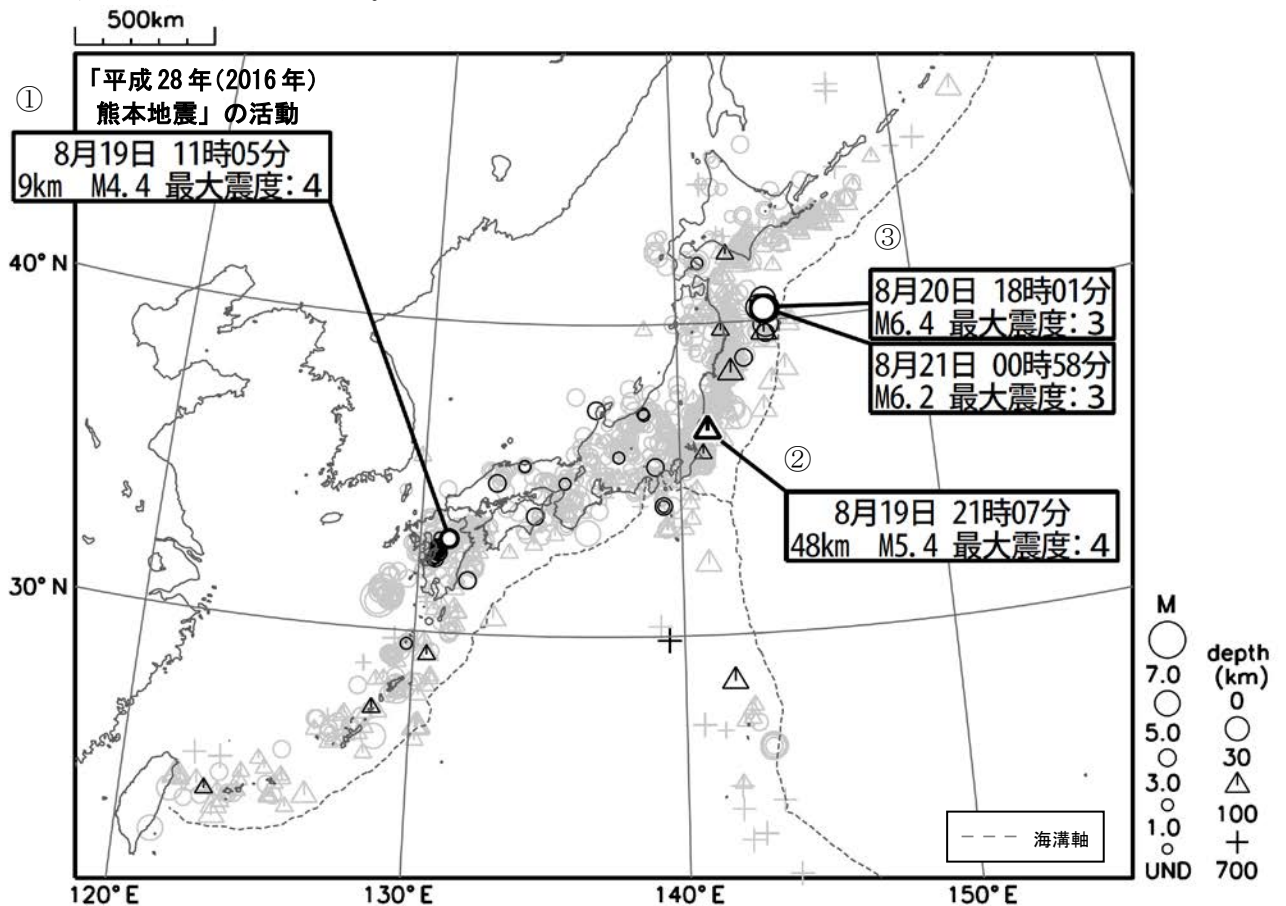

# 週間地震概況 (平成 28 年 8 月 19 日～8 月 25 日)

## 熊本県阿蘇地方と茨城県沖の地震で最大震度4を観測

今期間中、最大震度 4 を観測した地震が 2 回、最大震度 3 を観測した地震が 4 回発生しました。主な地震は次のとおりです。

- ① 19 日 11 時 05 分に発生した熊本県阿蘇地方の地震 (M4.4、深さ 9 km) により、熊本県南阿蘇村で最大震度 4 を観測しました。この地震は地殻内で発生しました。発震機構は、南北方向に張力軸を持つ横ずれ断層型でした。
- ② 19 日 21 時 07 分に発生した茨城県沖の地震 (M5.4、深さ 48km) により、茨城県と栃木県で最大震度 4 を観測しました。この地震は発震機構が北北西-南南東方向に圧力軸を持つ型でした。
- ③ 20 日 18 時 01 分に発生した三陸沖の地震 (M6.4) により、岩手県盛岡市で最大震度 3 を観測しました。この地震の発震機構は、西北西-東南東方向に圧力軸を持つ逆断層型で、太平洋プレートと陸のプレートの境界で発生しました。三陸沖では、21 日 00 時 58 分にも M6.2 の地震 (最大震度 3) が発生するなど、やや活発な活動がみられました。

図 1 震度 1 以上を観測した地震の震央分布図 (期間中の地震を濃く、過去 1 年の地震を薄く表示)

※ 地震の震源要素 (緯度、経度、深さ及びM)、震度、津波の高さ等は、再調査のあと修正することがあります。

※ この資料は、気象庁ホームページにも掲載しております。各地方の週間地震概況や震度 1 以上を観測した地震の検索ページ、週間火山概況なども気象庁ホームページに掲載しておりますので、ご利用ください。