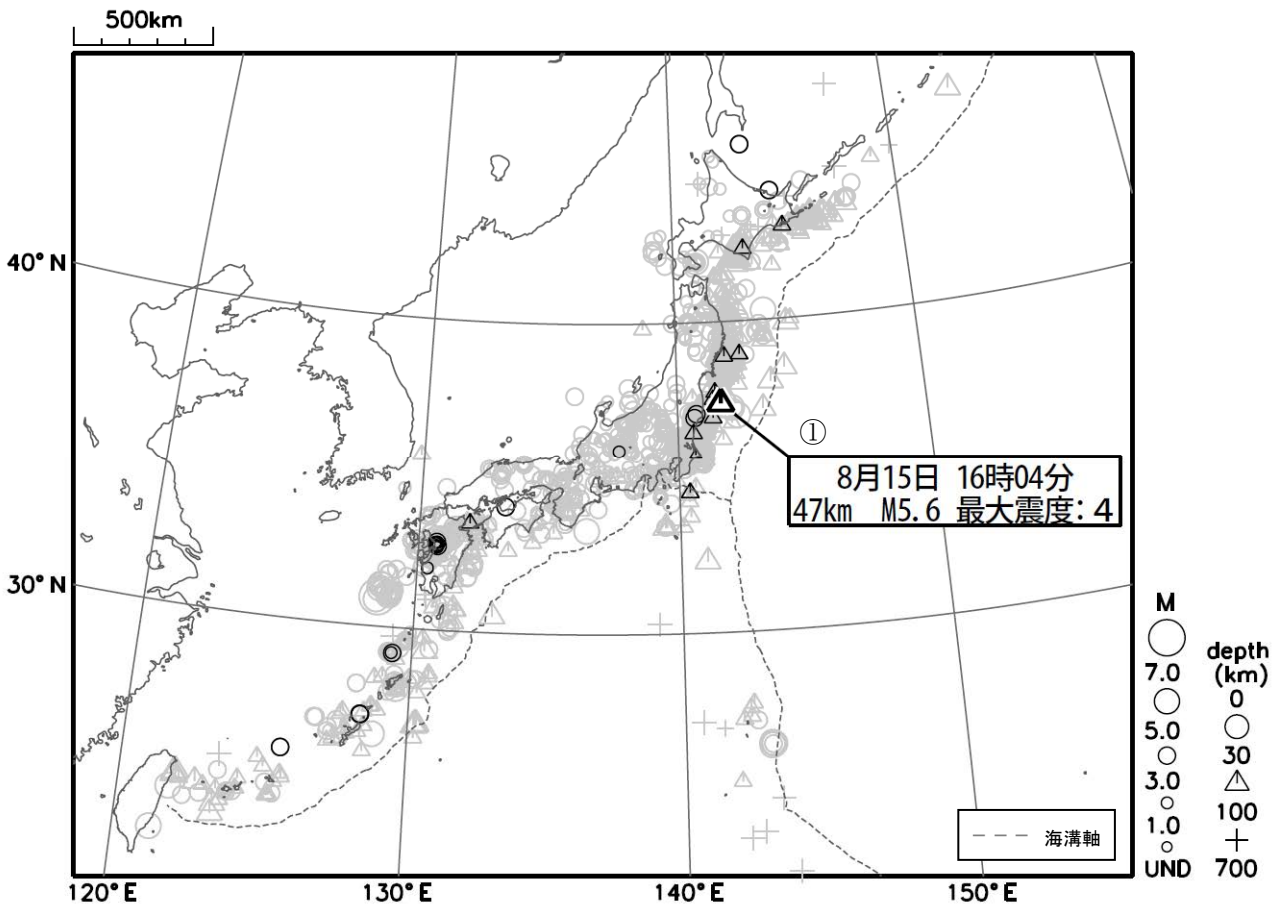

# 週間地震概況 (平成 28 年 8 月 12 日～8 月 18 日)

## 福島県沖の地震で最大震度4を観測

今期間中、最大震度 4 を観測した地震が 1 回、最大震度 3 を観測した地震が 2 回発生しました。  
主な地震は次のとおりです。

- ① 15 日 16 時 04 分に発生した福島県沖の地震 (M5.6、深さ 47km) により、宮城県と福島県で最大震度 4 を観測しました。発震機構は、東西方向に圧力軸を持つ型でした。

図 1 震度 1 以上を観測した地震の震央分布図 (期間中の地震を濃く、過去 1 年の地震を薄く表示)  
※ 地震の震源要素 (緯度、経度、深さ及びM)、震度、津波の高さ等は、再調査のあと修正することがあります。

※ この資料は、気象庁ホームページにも掲載しております。各地方の週間地震概況や震度 1 以上を観測した地震の検索ページ、週間火山概況なども気象庁ホームページに掲載しておりますので、ご利用ください。  
 全国及び各地方の週間地震概況 <http://www.data.jma.go.jp/svd/eqev/data/gaikyo/index.html#week>  
 震度データベース検索 <http://www.data.jma.go.jp/svd/eqdb/data/shindo/index.php>  
 週間火山概況 [http://www.data.jma.go.jp/svd/vois/data/tokyo/STOCK/weekly\\_report/weekly.htm](http://www.data.jma.go.jp/svd/vois/data/tokyo/STOCK/weekly_report/weekly.htm)

※ 震央分布図中の語句について  
 M: マグニチュード      depth: 深さ      UND: マグニチュードの決まらない地震が含まれていることを意味します。