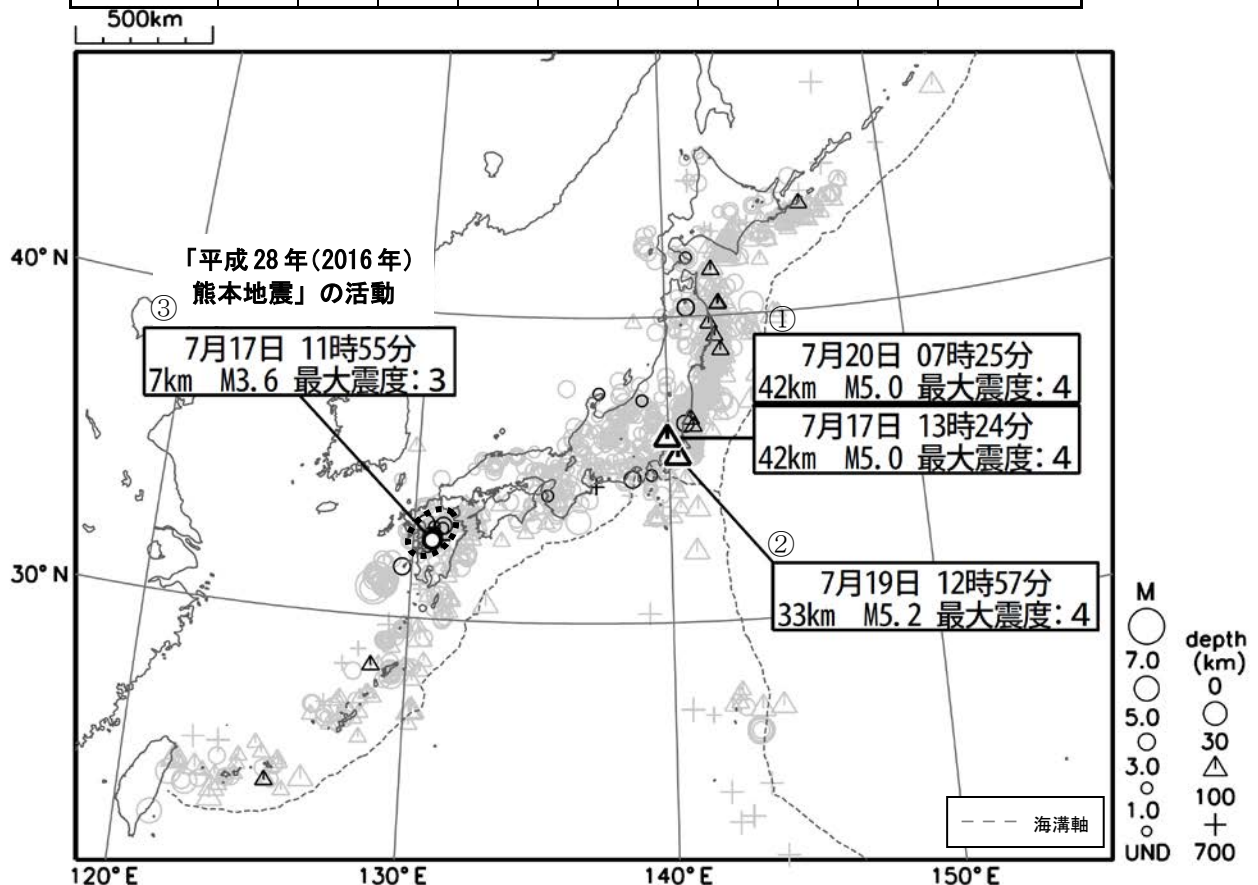

# 週間地震概況 (平成 28 年 7 月 15 日～7 月 21 日)

## 茨城県南部の地震で最大震度4を2回観測、千葉県北東部の地震で最大震度4を観測

今期間中、最大震度 4 を観測した地震が 3 回、最大震度 3 を観測した地震が 6 回発生しました。主な地震は次のとおりです。

- ① 17 日 13 時 24 分と 20 日 07 時 25 分に発生した茨城県南部の地震 (いずれも M5.0、深さ 42km) により、関東地方で最大震度 4 を観測しました。これらの地震はいずれも、発震機構が北西-南東方向に圧力軸を持つ逆断層型で、フィリピン海プレートと陸のプレートとの境界で発生しました。
- ② 19 日 12 時 57 分に発生した千葉県東方沖の地震 (M5.2、深さ 33km) により、千葉県一宮町、長南町、いすみ市で最大震度 4 を観測しました。この地震は、発震機構が北西-南東方向に張力軸を持つ横ずれ断層型で、フィリピン海プレート内部で発生しました。
- ③ 「平成 28 年 (2016 年) 熊本地震」の地震活動域では地震活動が続いています。今期間中、17 日 11 時 55 分に熊本県熊本地方で発生した地震 (M3.6、深さ 7km) により、熊本県宇城市で最大震度 3 を観測しました。

表 1 「平成 28 年 (2016 年) 熊本地震」の最大震度別地震回数 (4 月 14 日～7 月 21 日、速報値)

最大震度	1	2	3	4	5弱	5強	6弱	6強	7	合計
地震回数	877	639	284	93	8	4	3	2	2	1912

図 1 震度 1 以上を観測した地震の震央分布図 (期間中の地震を濃く、過去 1 年の地震を薄く表示)

※ 地震の震源要素 (緯度、経度、深さ及びM)、震度、津波の高さ等は、再調査のあと修正することがあります。

※ この資料は、気象庁ホームページにも掲載しております。各地方の週間地震概況や震度 1 以上を観測した地震の検索ページ、週間火山概況なども気象庁ホームページに掲載しておりますので、ご利用ください。

全国及び各地方の週間地震概況 <http://www.data.jma.go.jp/svd/eqev/data/gaikyo/index.html#week>

震度データベース検索 <http://www.data.jma.go.jp/svd/eqdb/data/shindo/index.php>