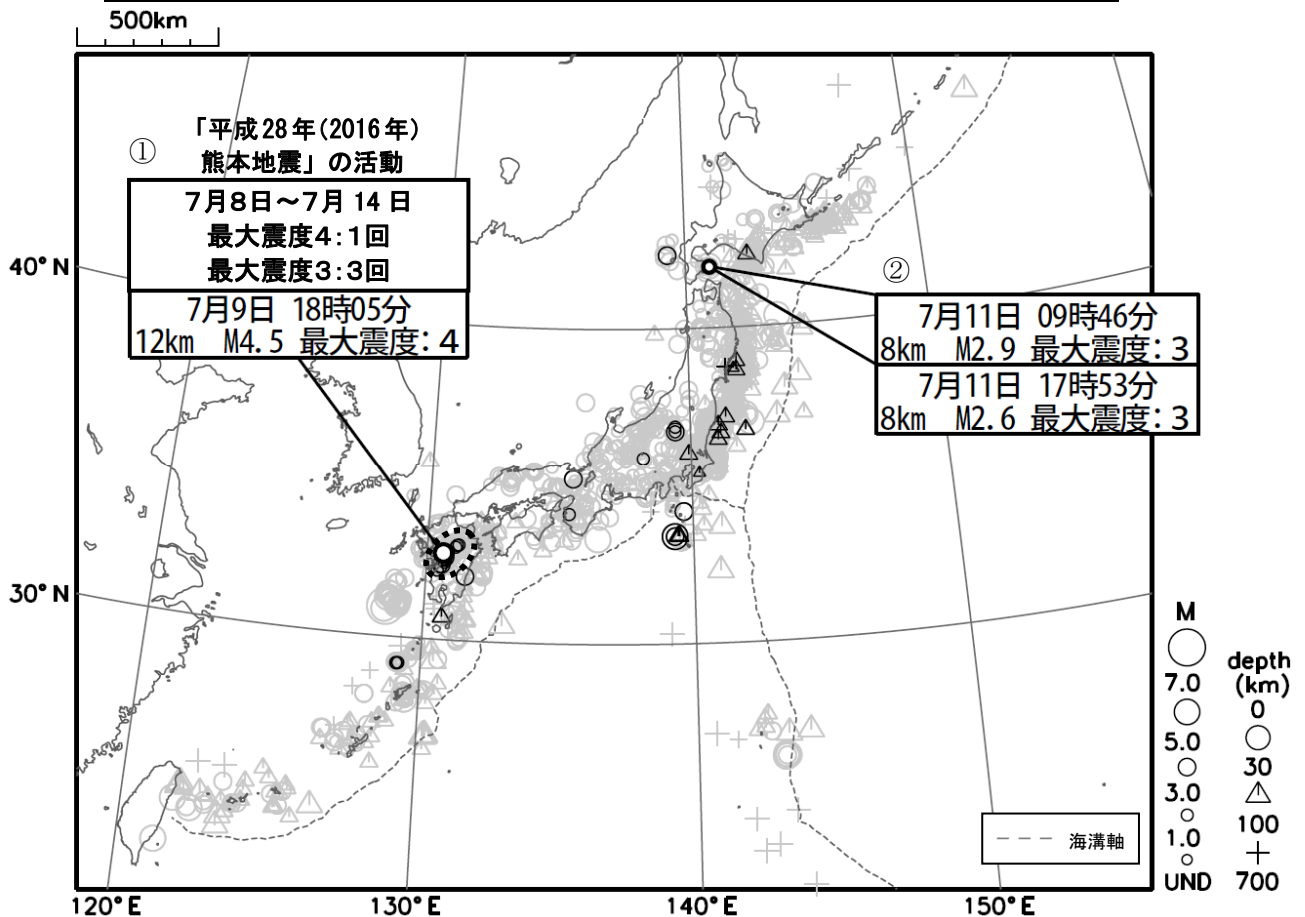

週間地震概況 (平成 28 年 7 月 8 日～7 月 14 日)

「平成 28 年(2016 年)熊本地震」の活動で最大震度4を観測、内浦湾の地震で最大震度3を2回観測

今期間中、最大震度 4 を観測した地震が 1 回、最大震度 3 を観測した地震が 8 回発生しました。主な地震は次のとおりです。

- ① 「平成 28 年 (2016 年) 熊本地震」の地震活動域では地震活動が続いています。今期間中、7 月 9 日 18 時 05 分に有明海で発生した地震 (M4.5、深さ 12km) により、熊本県熊本市で最大震度 4 を観測しました。
- ② 内浦湾では 6 月 16 日からまとまった地震活動が続いており、7 月 11 日 09 時 46 分に発生した地震 (M2.9、深さ 8 km) と 7 月 11 日 17 時 53 分に発生した地震 (M2.6、深さ 8 km) により、北海道函館市で最大震度 3 を観測するなど、今期間中に震度 1 以上を観測した地震が 4 回発生しました。

表 1 「平成 28 年 (2016 年) 熊本地震」の最大震度別地震回数 (4 月 14 日～7 月 14 日、速報値)

最大震度	1	2	3	4	5弱	5強	6弱	6強	7	合計
地震回数	859	634	283	93	8	4	3	2	2	1888

図 1 震度 1 以上を観測した地震の震央分布図 (期間中の地震を濃く、過去 1 年の地震を薄く表示)

※ 地震の震源要素 (緯度、経度、深さ及びM)、震度、津波の高さ等は、再調査のあと修正することがあります。

※ この資料は、気象庁ホームページにも掲載しております。各地方の週間地震概況や震度 1 以上を観測した地震の検索ページ、週間火山概況なども気象庁ホームページに掲載しておりますので、ご利用ください。

全国及び各地方の週間地震概況 <http://www.data.jma.go.jp/svd/eqev/data/gaikyo/index.html#week>

震度データベース検索 <http://www.data.jma.go.jp/svd/eqdb/data/shindo/index.php>

週間火山概況 http://www.data.jma.go.jp/svd/vois/data/tokyo/STOCK/weekly_report/weekly.htm

※ 本資料中のデータについて

・本資料は、国立研究開発法人防災科学技術研究所、北海道大学、弘前大学、東北大学、東京大学、名古屋大学、京都大学、高知大学、九州大学、鹿児島大学、国立研究開発法人産業技術総合研究所、国土地理院、国立研究開発法人海洋研究開発機構、青森県、東京都、静岡県及び神奈川県温泉地学研究所、気象庁のデータを用いて作成しています。また、IRIS の観測点 (台北、玉峰、寧安橋、玉里、台東) のデータを用いて作成しています。