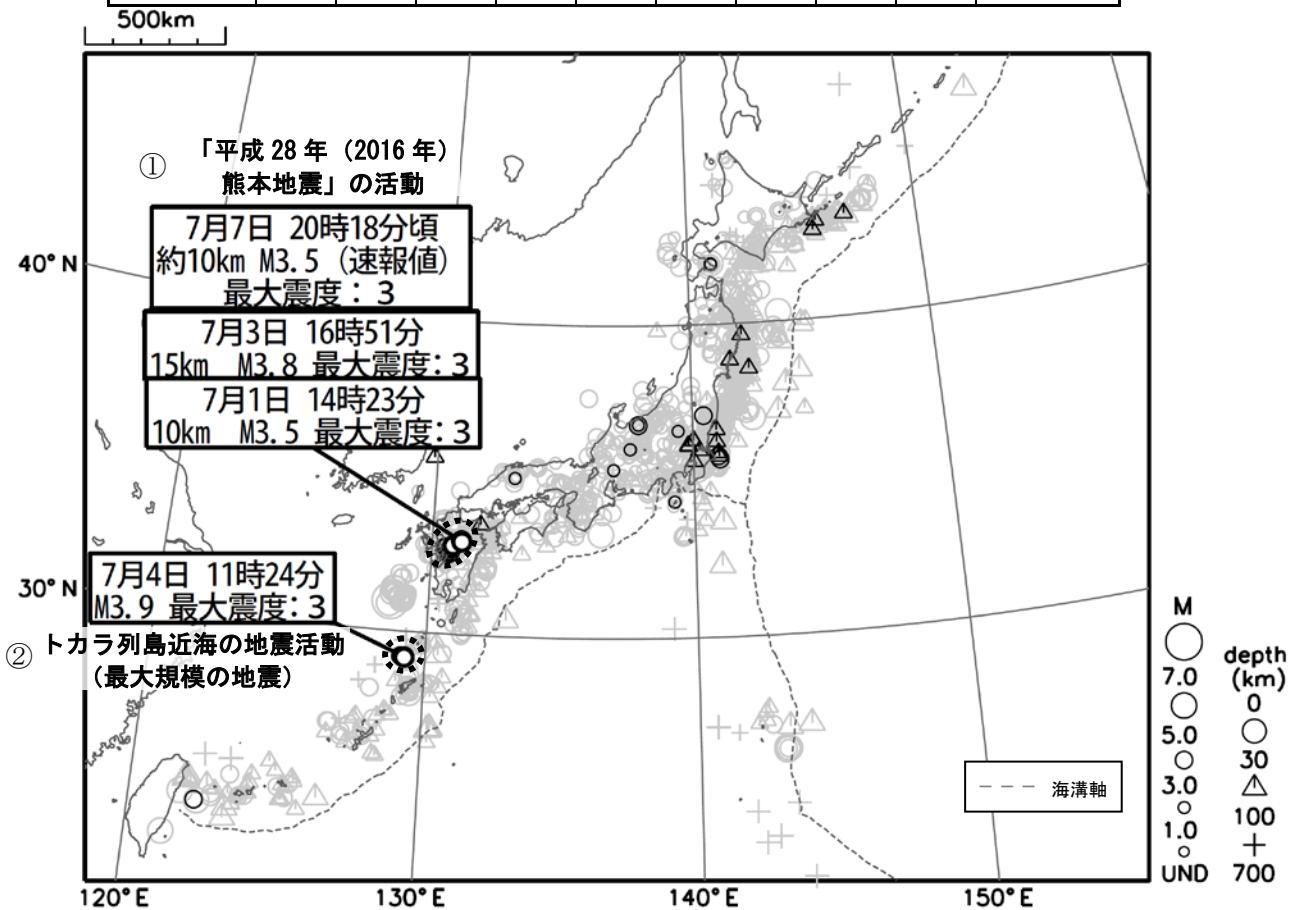

週間地震概況 (平成 28 年 7 月 1 日～7 月 7 日)

「平成 28 年(2016 年)熊本地震」の活動が継続、トカラ列島近海の地震で最大震度3を6回観測

今期間中、最大震度 3 を観測した地震が 13 回発生しました。

- ① 「平成 28 年 (2016 年) 熊本地震」の地震活動域では地震活動が続いています。今期間中、熊本県熊本地方と熊本県阿蘇地方で最大震度 3 を観測する地震が 3 回発生しました。
- ② 7 月 4 日にトカラ列島近海 (宝島・小宝島付近) で地震活動が活発になり、今期間中、最大震度 1 以上を観測する地震が 17 回発生しました (最大震度 3 : 6 回、最大震度 2 : 5 回、最大震度 1 : 6 回)。最大規模の地震は、7 月 4 日 11 時 24 分に発生した M3.9 の地震で、鹿児島県十島村小宝島で最大震度 3 を観測しました。

表 1 「平成 28 年 (2016 年) 熊本地震」の最大震度別地震回数 (4 月 14 日～7 月 7 日、速報値)

最大震度	1	2	3	4	5弱	5強	6弱	6強	7	合計
地震回数	835	632	280	92	8	4	3	2	2	1858

図 1 震度 1 以上を観測した地震の震央分布図 (期間中の地震を濃く、過去 1 年の地震を薄く表示)

※ 地震の震源要素 (緯度、経度、深さ及びM)、震度、津波の高さ等は、再調査のあと修正することがあります。

※ この資料は、気象庁ホームページにも掲載しております。各地方の週間地震概況や震度 1 以上を観測した地震の検索ページ、週間火山概況なども気象庁ホームページに掲載しておりますので、ご利用ください。

全国及び各地方の週間地震概況 <http://www.data.jma.go.jp/svd/eqev/data/gaikyo/index.html#week>

震度データベース検索 <http://www.data.jma.go.jp/svd/eqdb/data/shindo/index.php>

週間火山概況 http://www.data.jma.go.jp/svd/vois/data/tokyo/STOCK/weekly_report/weekly.htm

※ 本資料中のデータについて

- ・本資料は、国立研究開発法人防災科学技術研究所、北海道大学、弘前大学、東北大学、東京大学、名古屋大学、京都大学、高知大学、九州大学、鹿児島大学、国立研究開発法人産業技術総合研究所、国土地理院、国立研究開発法人海洋研究開発機構、青森県、東京都、静岡県及び神奈川県温泉地学研究所、気象庁のデータを用いて作成しています。また、IRIS の観測点 (台北、玉峰、寧安橋、玉里、台東) のデータを用いて作成しています。また、5 月 9 日から 2016 年熊本地震緊急観測グループのオンライン臨時観測点 (河原、熊野座) のデータを用いて作成しています。
- ・データについては精査により、後日修正することがあります。
- ・本資料中で使用している地図の作成に当たっては、国土地理院長の承認を得て、同院発行の『数値地図 25000 (行政区・海岸線)』を使用しています (承認番号 : 平 26 情使、第 578 号)。