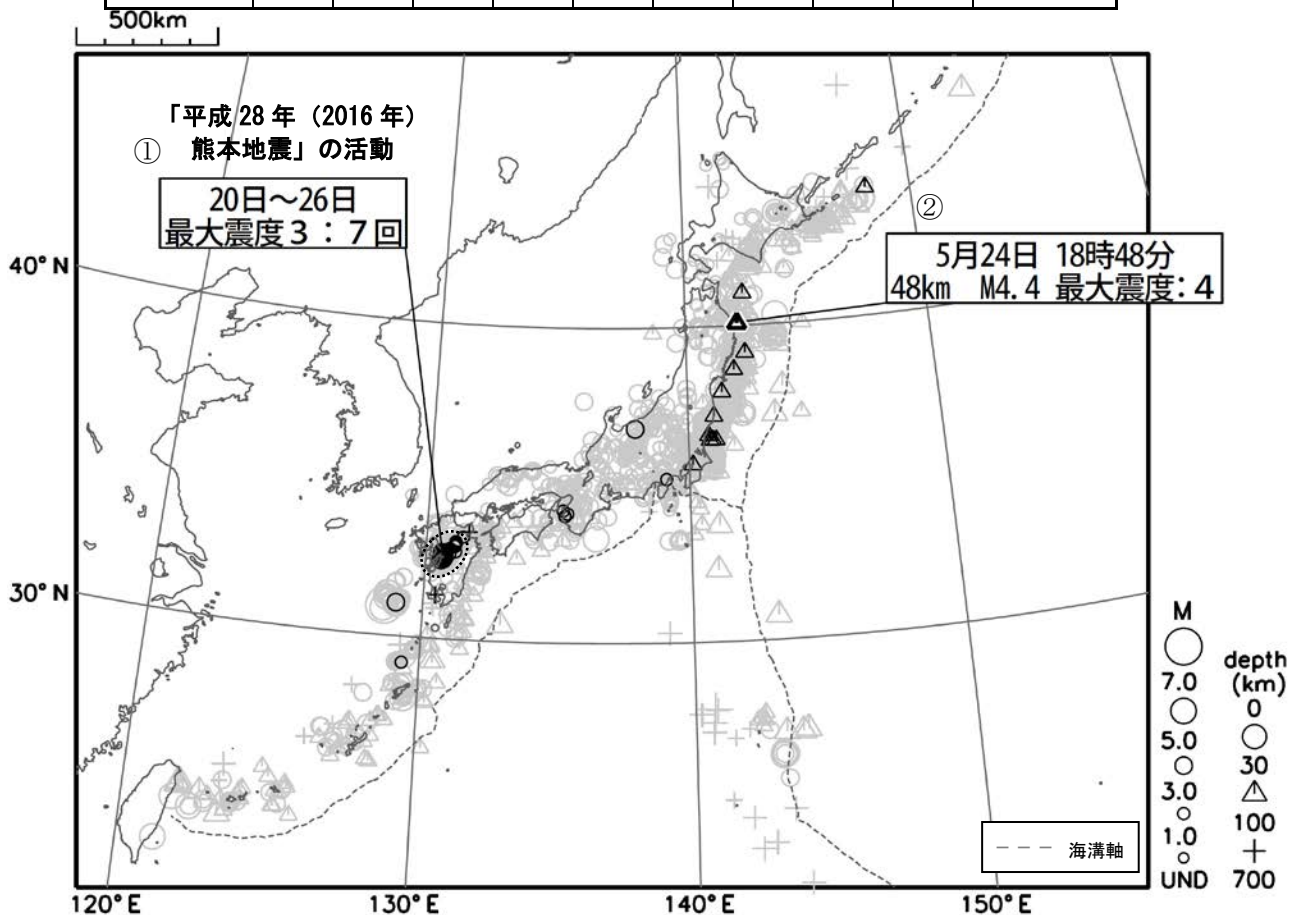

週間地震概況 (平成 28 年 5 月 20 日～5 月 26 日)

「平成 28 年(2016 年)熊本地震」の活動は継続、岩手県沖の地震で最大震度 4 を観測

今期間中、最大震度 4 を観測した地震が 1 回、最大震度 3 を観測した地震が 8 回発生しました。主な地震は次のとおりです。

- ① 「平成 28 年 (2016 年) 熊本地震」の地震活動域では地震活動が続いています。今期間中、最大震度 3 を観測する地震が 7 回発生しました。
- ② 5 月 24 日 18 時 48 分に発生した岩手県沖の地震 (M4.4、深さ 48km) により、青森県階上町で最大震度 4 を観測しました。

表 1 「平成 28 年 (2016 年) 熊本地震」の最大震度別地震回数 (4 月 14 日～5 月 26 日、速報値)

最大震度	1	2	3	4	5弱	5強	6弱	6強	7	合計
地震回数	647	562	262	88	7	4	3	2	2	1577

図 1 震度 1 以上を観測した地震の震央分布図 (期間中の地震を濃く、過去 1 年の地震を薄く表示)

※ 地震の震源要素 (緯度、経度、深さ及びM)、震度、津波の高さ等は、再調査のあと修正することがあります。

※ この資料は、気象庁ホームページにも掲載しております。各地方の週間地震概況や震度 1 以上を観測した地震の検索ページ、週間火山概況なども気象庁ホームページに掲載しておりますので、ご利用ください。

全国及び各地方の週間地震概況 <http://www.data.jma.go.jp/svd/eqev/data/gaikyo/index.html#week>

震度データベース検索 <http://www.data.jma.go.jp/svd/eqdb/data/shindo/index.php>

・データについては精査により、後日修正することがあります。

・本資料中で使用している地図の作成に当たっては、国土地理院長の承認を得て、同院発行の『数値地図 25000 (行政界・海岸線)』を使用しています (承認番号: 平 26 情使、第 578 号)。

※ 震央分布図中の語句について

M : マグニチュード

depth : 深さ

UND : マグニチュードの決まらない地震が含まれていることを意味します。

震度1以上を観測した地震の表(*は地方公共団体又は国立研究開発法人防災科学技術研究所の観測点です。)