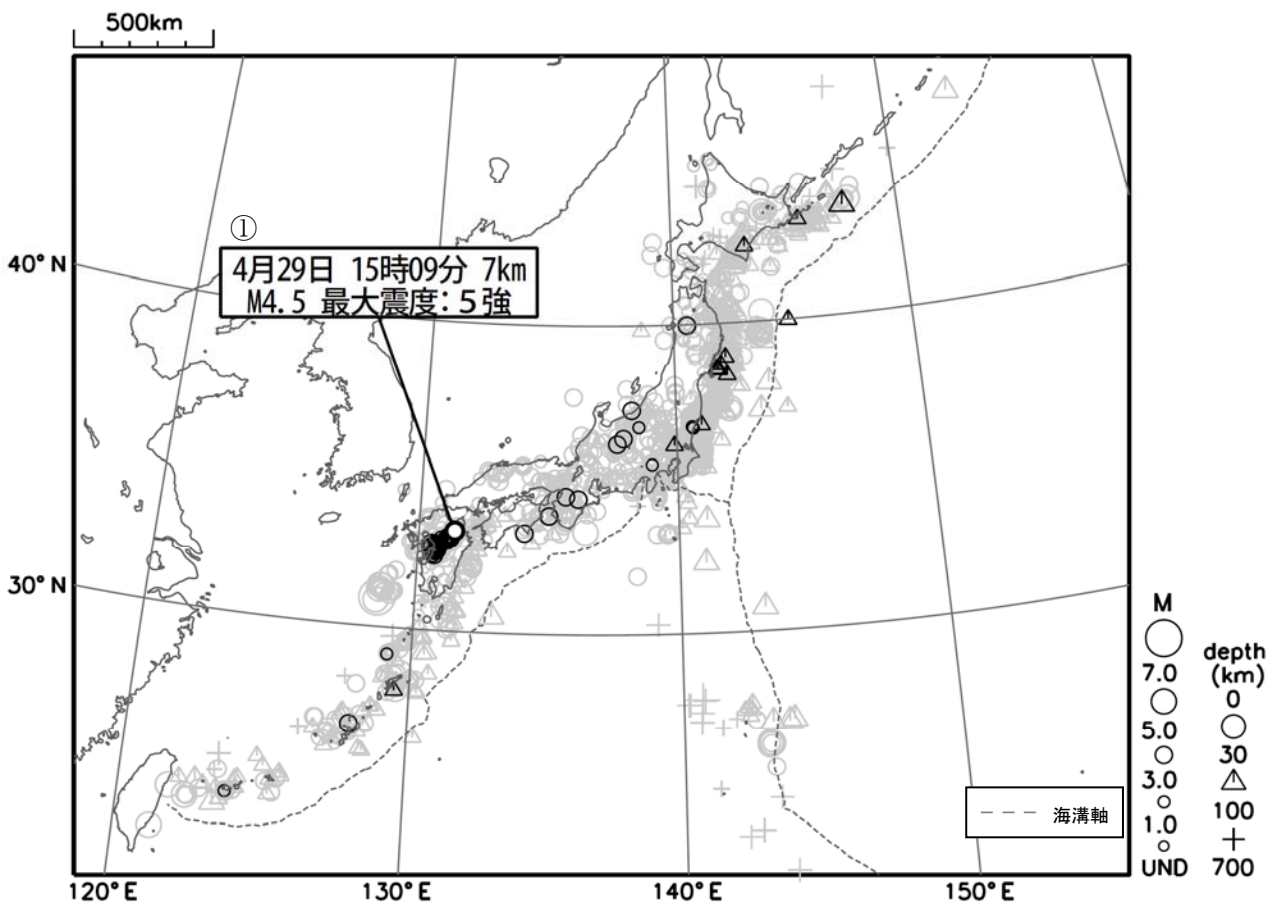

週間地震概況 (平成 28 年 4 月 29 日～5 月 5 日)

「平成 28 年(2016 年)熊本地震」の活動(大分県中部)で最大震度5強を観測

今期間中、最大震度 4 以上を観測した地震が 7 回、最大震度 3 以上を観測した地震が 32 回発生しました。主な地震は次のとおりです。

- ① 「平成 28 年(2016 年)熊本地震」の地震活動域では、活発な地震活動が続いています。今期間中も 4 月 29 日 15 時 09 分に大分県中部で発生した地震(深さ 7 km、M4.5)により、大分県由布市で最大震度 5 強を観測したほか、最大震度 4 を観測する地震が 6 回発生しました。

表 1 「平成 28 年(2016 年)熊本地震」の最大震度別地震回数(4 月 14 日～5 月 5 日、速報値)

最大震度	1	2	3	4	5弱	5強	6弱	6強	7	合計
地震回数	432	487	232	86	7	4	3	2	2	1255

図 1 震度 1 以上を観測した地震の震央分布図(期間中の地震を濃く、過去 1 年の地震を薄く表示)

※ 地震の震源要素(緯度、経度、深さ及びM)、震度、津波の高さ等は、再調査のあと修正することがあります。