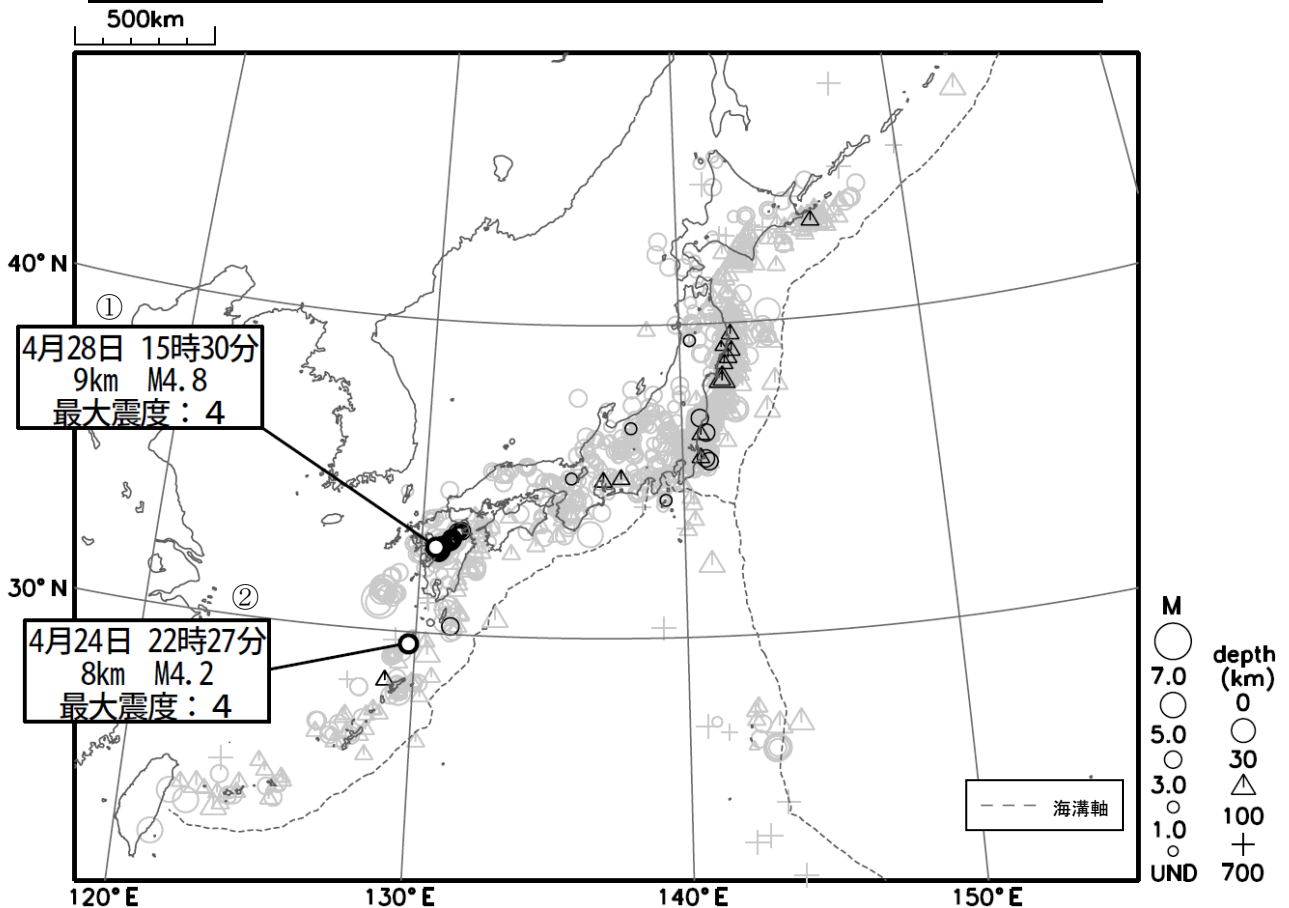

週間地震概況 (平成 28 年 4 月 22 日～4 月 28 日)

「平成 28 年(2016 年)熊本地震」の一連の活動、トカラ列島近海の地震で最大震度4を観測

今期間中、最大震度 4 を観測した地震が 6 回、最大震度 3 を観測した地震が 26 回発生しました。主な地震は次のとおりです。

- ① 「平成 28 年 (2016 年) 熊本地震」の地震活動域では、活発な地震活動が続いています。今期間中も 4 月 28 日 15 時 30 分に有明海で発生した地震 (深さ 9 km、M4.8) により、熊本県熊本市で最大震度 4 を観測するなど、最大震度 4 を観測する地震が 5 回発生しました。
- ② 4 月 24 日 22 時 27 分に発生したトカラ列島近海の地震 (深さ 8 km、M4.2) により、鹿児島県十島村で最大震度 4 を観測しました。この地震は地殻内で発生しました。この地震の発生後、地震活動がやや活発となり、震度 1 以上を観測する地震がこの地震を含めて 13 回発生しています。

表 1 「平成 28 年 (2016 年) 熊本地震」の最大震度別地震回数 (4 月 14 日～5 月 1 日、速報値)

最大震度	1	2	3	4	5弱	5強	6弱	6強	7	合計
地震回数	356	452	223	80	7	4	3	2	2	1129

図 1 震度 1 以上を観測した地震の震央分布図 (期間中の地震を濃く、過去 1 年の地震を薄く表示)

※ 地震の震源要素 (緯度、経度、深さ及びM)、震度、津波の高さ等は、再調査のあと修正することがあります。

※ この資料は、気象庁ホームページにも掲載しております。各地方の週間地震概況や震度 1 以上を観測した地震の検索ページ、週間火山概況なども気象庁ホームページに掲載しておりますので、ご利用ください。

全国及び各地方の週間地震概況 <http://www.data.jma.go.jp/svd/eqev/data/gaikyo/index.html#week>

震度データベース検索 <http://www.data.jma.go.jp/svd/eqdb/data/shindo/index.php>