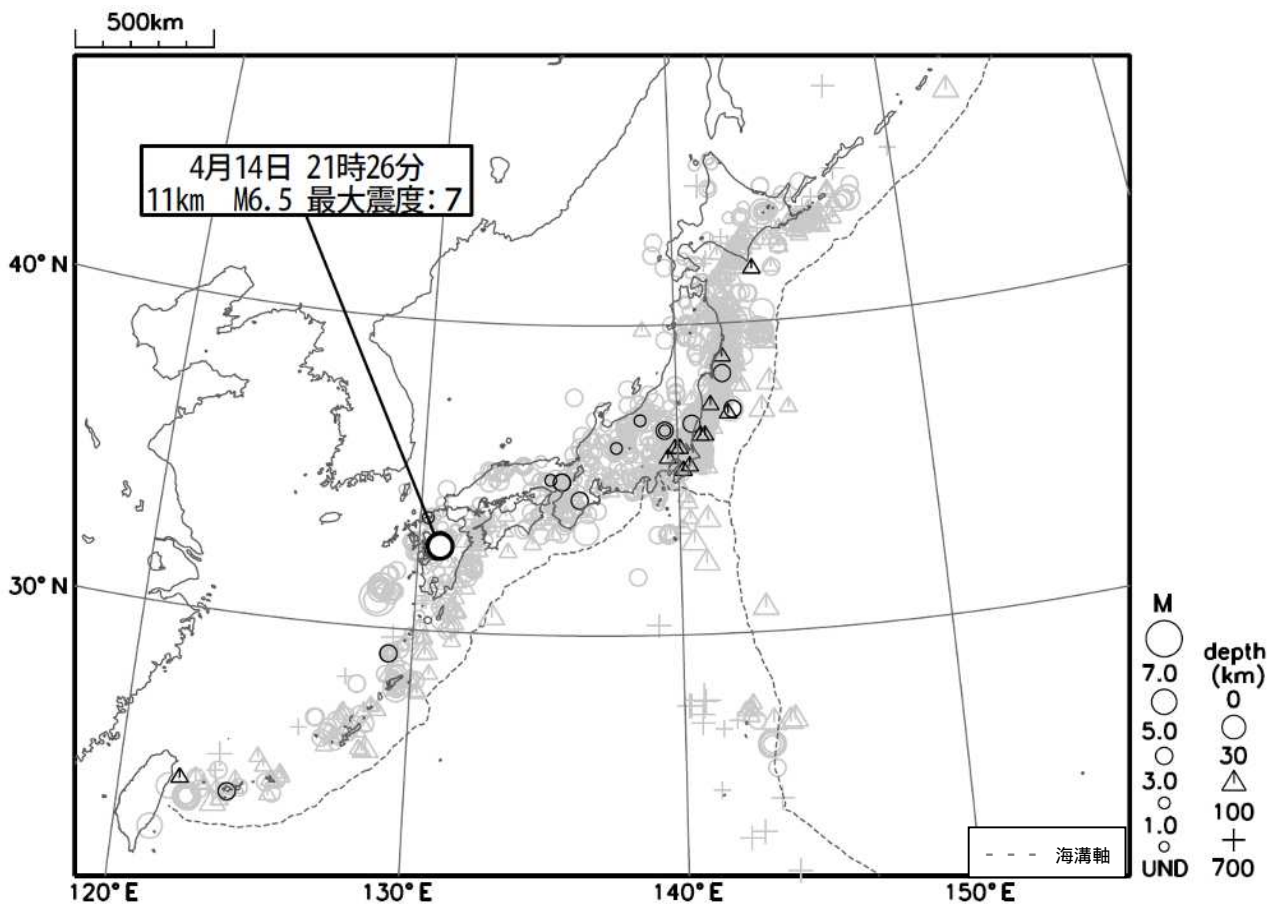

週間地震概況 (平成 28 年 4 月 8 日 ~ 4 月 14 日)

熊本県熊本地方の地震で震度 7 を観測

今期間中、最大震度 7 を観測した地震が 1 回発生しました。

4 月 14 日 21 時 26 分に発生した熊本県熊本地方の地震 (深さ 11km、M6.5) により、熊本県益城町で最大震度 7 を観測しました。この地震は地殻内で発生しました。発震機構 (速報) は南北方向に張力軸を持つ横ずれ断層型です。この地震のあと、4 月 15 日 00 時 03 分 (期間外) に M6.4 の地震 (最大震度 6 強) を観測するなど活発な余震活動が見られます。

表 1 熊本県熊本地方の地震の最大震度別地震回数(4 月 15 日 8 時現在、速報値)

最大震度	1	2	3	4	5 弱	5 強	6 弱	6 強	7	合計
余震回数	31	45	19	16	2	0	1	1	1	116

この資料は、気象庁ホームページにも掲載しております。各地方の週間地震概況や震度 1 以上を観測した地震の検索ページ、週間火山概況なども気象庁ホームページに掲載しておりますので、ご利用ください。

全国及び各地方の週間地震概況 <http://www.data.jma.go.jp/svd/eqev/data/gaikyo/index.html#week>

震度データベース検索 <http://www.data.jma.go.jp/svd/eqdb/data/shindo/index.php>

週間火山概況 <http://www.data.jma.go.jp/svd/vois/data/tokyo/STOCK/weekly_report/weekly.htm>

本資料中のデータについて

- ・本資料は、国立研究開発法人防災科学技術研究所、北海道大学、弘前大学、東北大学、東京大学、名古屋大学、京都大学、高知大学、九州大学、鹿児島大学、国立研究開発法人産業技術総合研究所、国土地理院、国立研究開発法人海洋研究開発機構、青森県、東京都、静岡県及び神奈川県温泉地学研究所、気象庁のデータを用いて作成しています。また、IRIS の観測点 (台北、玉峰、寧安橋、玉里、台東) のデータを用いて作成しています。
- ・M の小さな地震は、自動処理による震源を表示している場合があります。自動処理による震源は、震源誤差の大きなものが表示されることがあります。
- ・データについては精査により、後日修正することがあります。
- ・本資料中で使用している地図の作成に当たっては、国土地理院長の承認を得て、同院発行の『数値地図 25000 (行政界・海岸線)』を使用しています (承認番号: 平 26 情使、第 578 号)。

震央分布図中の語句について

M: マグニチュード

depth: 深さ

UND: マグニチュードの決まらない地震が含まれていることを意味します。