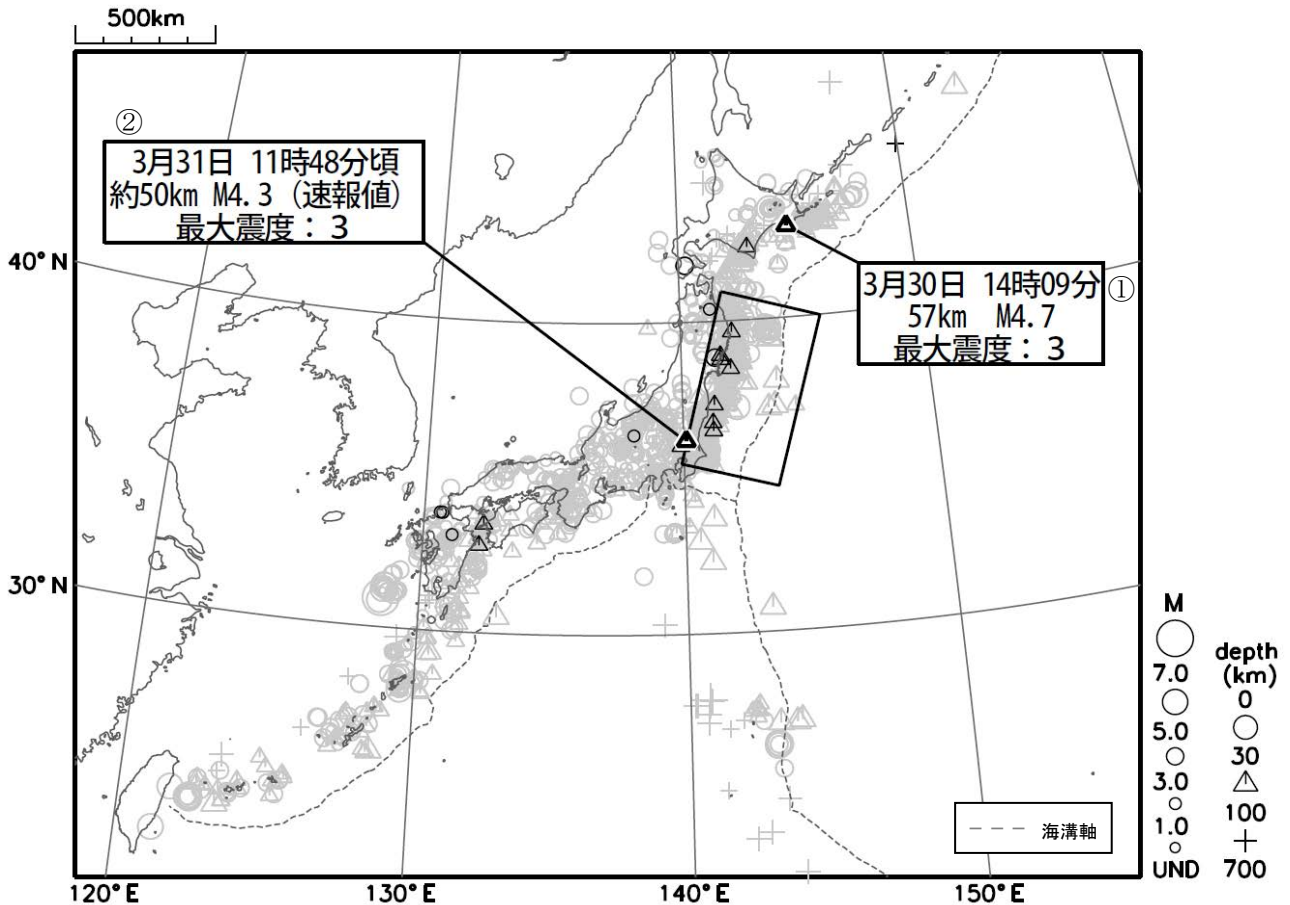

週間地震概況 (平成 28 年 3 月 25 日～3 月 31 日)

釧路沖の地震、茨城県南部の地震で震度 3 を観測

今期間中、最大震度 3 を観測した地震が 2 回発生しました。

- ① 3 月 30 日 14 時 09 分に発生した釧路沖の地震 (深さ 57km、M4.7) により、北海道で最大震度 3 を観測しました。
* 気象庁はこの地震に対して、震央地名 [釧路地方中南部] で地震情報を発表しました。
- ② 3 月 31 日 11 時 48 分頃に発生した茨城県南部の地震 (深さ約 50km、M4.3、速報値) により、茨城県、栃木県で最大震度 3 を観測しました。

「平成 23 年 (2011 年) 東北地方太平洋沖地震」の余震域 (下図矩形内) では、今期間中、震度 1 以上を観測する地震が 8 回発生しました。

図 1 震度 1 以上を観測した地震の震央分布図 (期間中の地震を濃く、過去 1 年の地震を薄く表示)
 ※ 地震の震源要素 (緯度、経度、深さ及びM)、震度、津波の高さ等は、再調査のあと修正することがあります。

※ この資料は、気象庁ホームページにも掲載しております。各地方の週間地震概況や震度 1 以上を観測した地震の検索ページなども気象庁ホームページに掲載しておりますので、ご利用ください。
 全国及び各地方の週間地震概況 <http://www.data.jma.go.jp/svd/eqev/data/gaikyo/index.html#week>
 震度データベース検索 <http://www.data.jma.go.jp/svd/eqdb/data/shindo/index.php>
 ※ 火山活動については、週間火山概況をご覧ください (週間火山概況も気象庁ホームページに掲載しております)。
 週間火山概況 http://www.data.jma.go.jp/svd/vois/data/tokyo/STOCK/weekly_report/weekly.htm
 ※ 本資料中のデータについて
 ・本資料は、国立研究開発法人防災科学技術研究所、北海道大学、弘前大学、東北大学、東京大学、名古屋大学、京都大学、高知大学、九州大学、鹿児島大学、国立研究開発法人産業技術総合研究所、国土地理院、国立研究開発法人海洋研究開発機構、青森県、東京都、静岡県及び神奈川県温泉地学研究所、気象庁のデータを用いて作成しています。また、IRIS の観測点 (台北、玉峰、寧安橋、玉里、台東) のデータを用いて作成しています。
 ・データについては精査により、後日修正することがあります。
 ・本資料中で使用している地図の作成に当たっては、国土地理院長の承認を得て、同院発行の『数値地図 25000 (行政界・海岸線)』を使用しています (承認番号: 平 26 情使、第 578 号)。
 ※ 震央分布図中の語句について
 M: マグニチュード depth: 深さ UND: マグニチュードの決まらない地震が含まれていることを意味します。