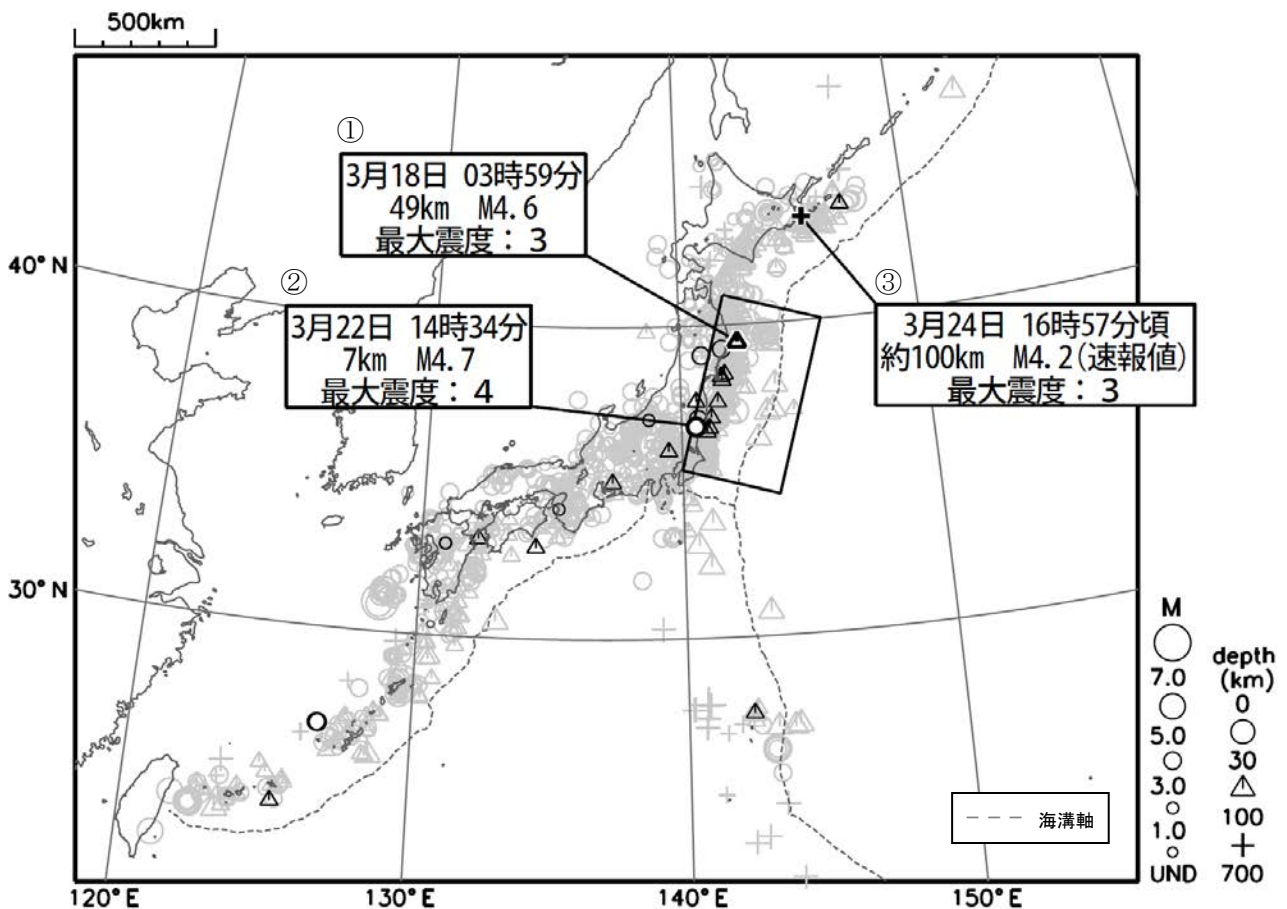

## 茨城県北部の地震で震度 4 を観測

今期間中、最大震度 4 を観測した地震が 1 回、最大震度 3 を観測した地震が 2 回発生しました。

- ① 3 月 18 日 03 時 59 分に発生した岩手県沖の地震 (深さ 49km、M4.6) により、岩手県で最大震度 3 を観測しました。この地震の発震機構は東西方向に圧力軸を持つ逆断層型です。
- ② 3 月 22 日 14 時 34 分に発生した茨城県北部の地震 (深さ 7km、M4.7) により、茨城県常陸太田市で最大震度 4 を観測しました。この地震は地殻内で発生しました。発震機構は北東-南西方向に張力軸を持つ正断層型です。
- ③ 3 月 24 日 16 時 57 分頃に発生した国後島付近の地震 (深さ約 100km、M4.2、速報値) により、北海道別海町、根室市で最大震度 3 を観測しました。

「平成 23 年 (2011 年) 東北地方太平洋沖地震」の余震域 (下図矩形内) では、今期間中、上記①、②の地震をはじめ、震度 1 以上を観測する地震が 11 回発生しました。

図 1 震度 1 以上を観測した地震の震央分布図 (期間中の地震を濃く、過去 1 年の地震を薄く表示)

※ 地震の震源要素 (緯度、経度、深さ及びM)、震度、津波の高さ等は、再調査のあとと修正することがあります。

※ この資料は、気象庁ホームページにも掲載しております。各地方の週間地震概況や震度 1 以上を観測した地震の検索ページなども気象庁ホームページに掲載しておりますので、ご利用ください。  
 全国及び各地方の週間地震概況 <http://www.data.jma.go.jp/svd/eqev/data/gaikyo/index.html#week>  
 震度データベース検索 <http://www.data.jma.go.jp/svd/eqdb/data/shindo/index.php>

※ 震央分布図中の語句について  
 M: マグニチュード      depth: 深さ      UND: マグニチュードの決まらない地震が含まれていることを意味します。