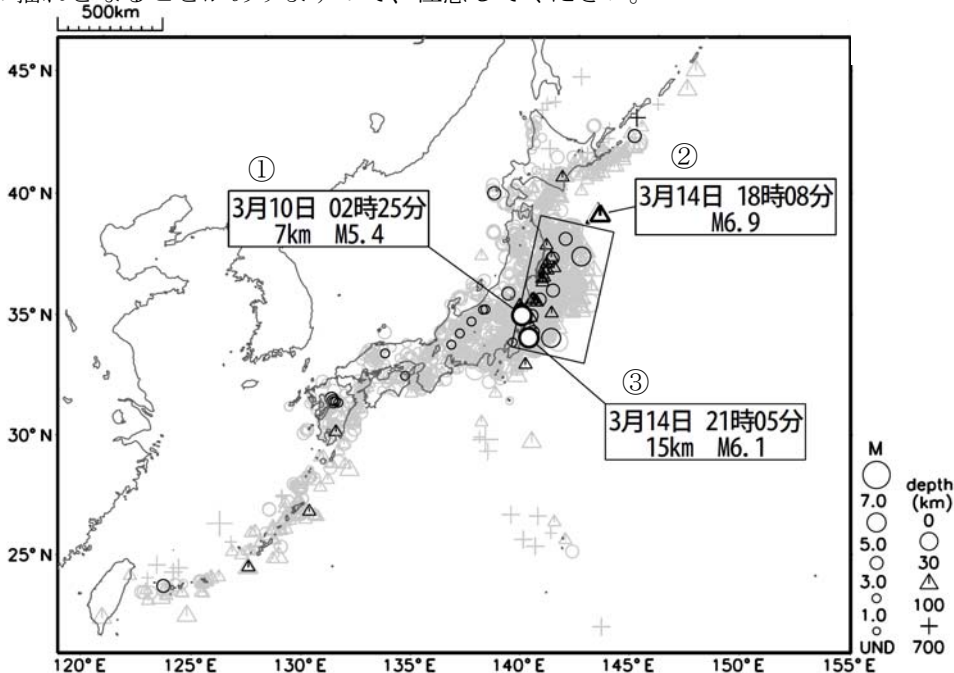

週間地震概況 (平成 24 年 3 月 9 日～3 月 15 日)

三陸沖の地震で津波を観測、千葉県東方沖の地震で震度 5 強を観測、茨城県北部の地震で震度 5 弱を観測

- ① 3 月 10 日 02 時 25 分に発生した茨城県北部の地震 (M5.4、深さ 7 km) により、茨城県高萩市で最大震度 5 弱を観測しました。この地震は地殻内で発生し、発震機構は北東-南西方向に張力軸を持つ正断層型でした。この地震に対して、気象庁は緊急地震速報 (警報) を発表しました。
- ② 3 月 14 日 18 時 08 分に発生した三陸沖の地震 (M6.9) により、北海道釧路町、青森県八戸市、青森県南部町、岩手県普代村で最大震度 4 を観測しました。気象庁は青森県太平洋沿岸、岩手県、北海道太平洋沿岸東部、北海道太平洋沿岸中部に津波注意報を発表し、青森県八戸港で 0.2m、北海道浜中町霧多布港、えりも町庶野および青森県むつ市関根浜で 0.1m の津波を観測しました (速報値)。この地震と津波による被害は報告されていません (総務省消防庁による)。この地震は太平洋プレート内部で発生し、発震機構 (CMT) は南北方向に張力軸を持つ正断層型でした。
- ③ 3 月 14 日 21 時 05 分に発生した千葉県東方沖の地震 (M6.1、深さ 15km) により、茨城県神栖市、千葉県銚子市で最大震度 5 強を観測しました。この地震により、死者 1 人 (地震直後に気分が悪くなり、その後死亡 (千葉県による))、負傷者 1 人などの被害が発生しました (総務省消防庁による)。この地震の発震機構 (CMT) は東西方向に張力軸を持つ型で、地殻内で発生しました。この地震に対して、気象庁は緊急地震速報 (警報) を発表しました。今期間中、震度 1 以上を観測した余震は 24 回発生しました (震度 3 : 1 回、震度 2 : 1 回、震度 1 : 22 回)。

「平成 23 年 (2011 年) 東北地方太平洋沖地震」の余震域 (下図矩形内) では、今期間中、上記①、③の地震を含め震度 1 以上を観測する地震が 77 回発生しました。余震は次第に少なくなっており、全体的には、M7.0 以上の大きな余震が発生する可能性は低くなってきましたが、今後もまれに大きな余震が発生することがあります。また、これより規模の小さな地震でも、陸域や沿岸域で発生すると、場合により最大震度 5 弱以上の揺れとなることがありますので、注意してください。

図 1 震度 1 以上を観測した地震の震央分布図 (期間中の地震を濃く、過去 1 年の地震を薄く表示)
3 月 11 日以降に発生した地震については、表示されていないものがあります。

※ 地震の震源要素 (緯度、経度、深さ及びM) 等は、再調査のあと修正することがあります。

※ この資料は、気象庁ホームページにも掲載しております。各地方の週間地震概況や震度 1 以上の地震のリストなども気象庁ホームページに掲載しておりますので、ご利用ください。