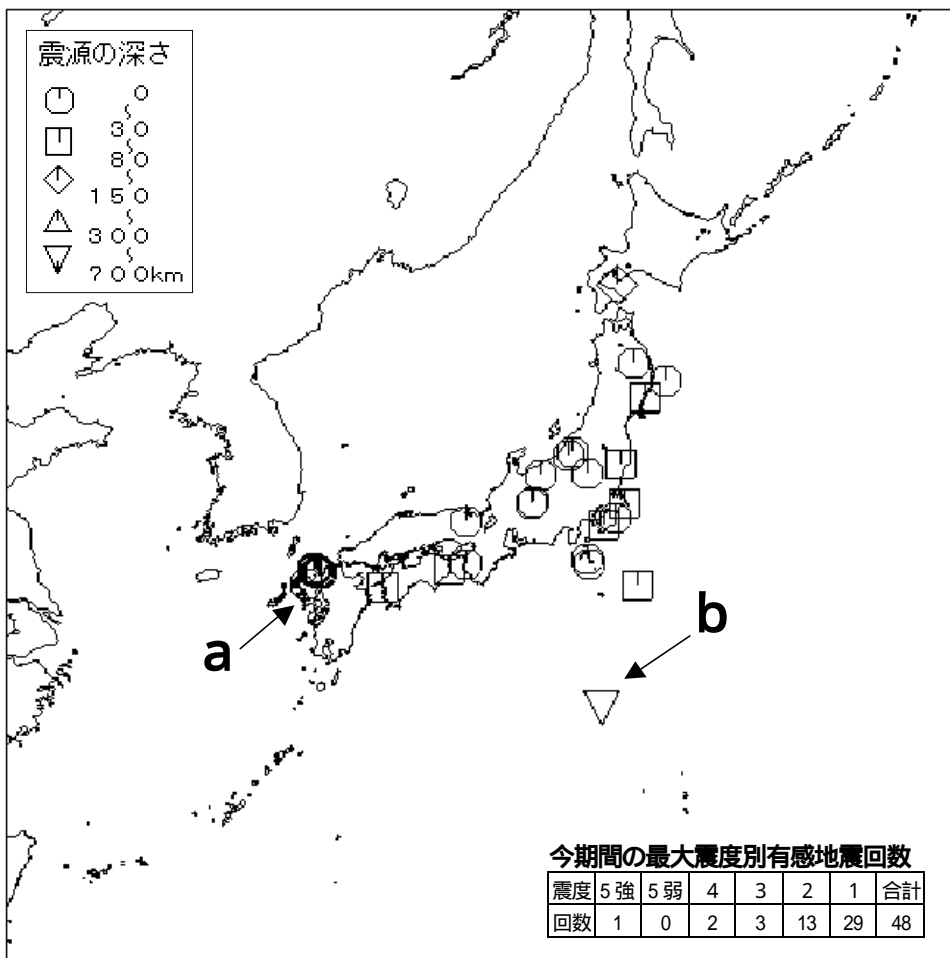

週間地震・火山概況

*以下の資料は速報であり、後日の調査で変更されることがあります。

1.地震の概況 (平成 17 年 4 月 15 日～平成 17 年 4 月 21 日)

福岡県西方沖の地震で震度 5 強

20 日 06 時 11 分に発生した福岡県西方沖の地震 (M:5.8、深さ14km、図中 a)により、福岡県の福岡市中央区、博多区、南区、早良区、春日市、新宮町、碓井町で震度 5 強を観測したほか、九州北部を中心に九州地方から近畿地方の一部にかけて震度 5 弱～ 1 を観測した。

この地震で、福岡県 佐賀県で負傷者 56 名、住家損傷 279 棟などの被害を生じた (総務省消防庁調べ 4 月 20 日 18 時現在)。

この地震は、3 月 20 日 10 時 53 分に福岡県西方沖で発生した M7.0 の地震 (深さ9km、最大震度 6 弱) の余震域の南東端付近で発生しており 4 月 21 日までの最大余震である。

この地震の後、06 時 22 分 (M:4.7、深さ13km) と 09 時 09 分 (M:5.1、深さ13km) の地震で福岡県 佐賀県で震度 4 を観測した。

19 日 10 時 46 分に発生した鳥島近海の地震 (M:6.0、深さ441km、図中 b)により、東北地方南部、関東地方、東海地方の一部で震度 2～ 1 を観測した。この地震は沈み込んだ太平洋プレート内で発生したものである。この付近は M 6 程度の深発地震が度々発生してきた領域で、最近では 2002 年 8 月 3 日に M6.2 の地震 (深さ449km、最大震度 2) が発生している。

震度 1 以上を観測した地震の震央分布図と地震回数表