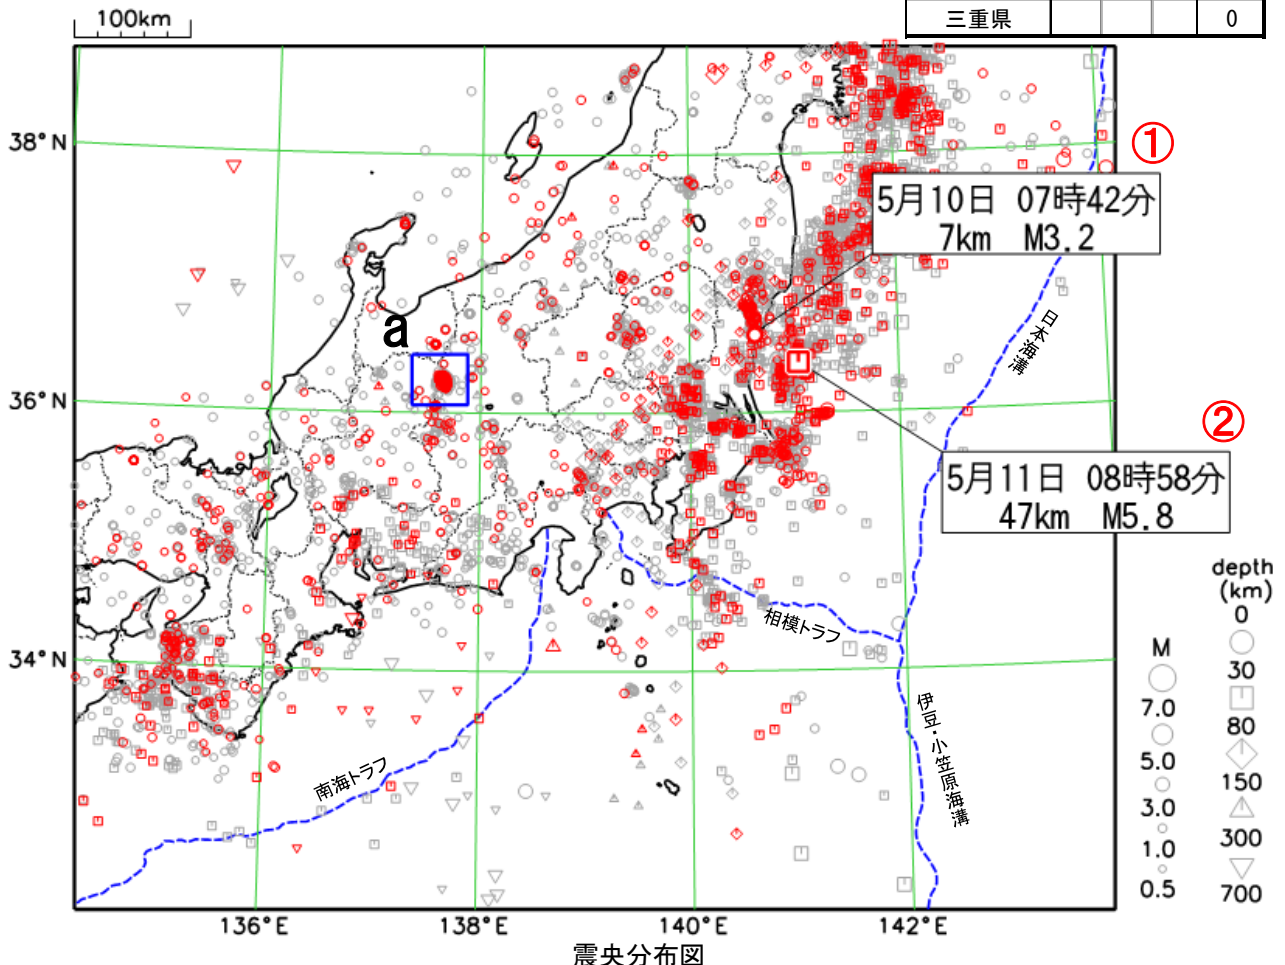

関東・中部地方（三重県を含む）の週間地震概況

令和2年 第20号（令和2年5月8日～令和2年5月14日）

茨城県北部の地震で震度3を観測 茨城県沖の地震で震度3を観測

期間中に、震度1以上を観測した地震は26回（前期間は14回）発生しました。

10日07時42分に発生した茨城県北部の地震（深さ7km、M3.2、図中①）により、茨城県日立市で震度3を観測したほか、茨城県内で震度2～1を観測しました。

11日08時58分に発生した茨城県沖の地震（深さ47km、M5.8、図中②）により、福島県、茨城県、千葉県で震度3を観測したほか、東北・関東・甲信越地方及び静岡県で震度2～1を観測しました。気象庁は、この地震に対して緊急地震速報（警報）を発表しました。

4月22日から長野県中部（長野・岐阜県境付近）を震源とする地震活動（図中の領域a）が続いており、8日から14日の期間では、最大震度1以上を観測した地震が22回（最大震度3：2回、最大震度2：5回、最大震度1：15回）発生しました。

表1 震度1以上を観測した回数
（都県別）

都県	最大震度			合計
	1	2	3	
茨城県			2	2
栃木県		1		1
群馬県	1	1		2
埼玉県		1		1
千葉県	2		1	3
東京都		1		1
神奈川県		1		1
新潟県	2			2
富山県				0
石川県				0
福井県				0
山梨県	2	1		3
長野県	10	3		13
岐阜県	12	5	2	19
静岡県	1			1
愛知県	1			1
三重県				0

(2020年4月15日00時00分～2020年5月14日24時00分、深さ0～700km、M≥0.5の地震)

* 2020年5月8日以降に発生した地震の震央を赤で表示しています。

関東・中部地方で震度1以上を観測した地震

関東・中部地方で震度1以上を観測した地震について、各地の震度（関東・中部地方以外も含む）を掲載しています。
 (*は地方公共団体または国立研究開発法人防災科学技術研究所の観測点です。)