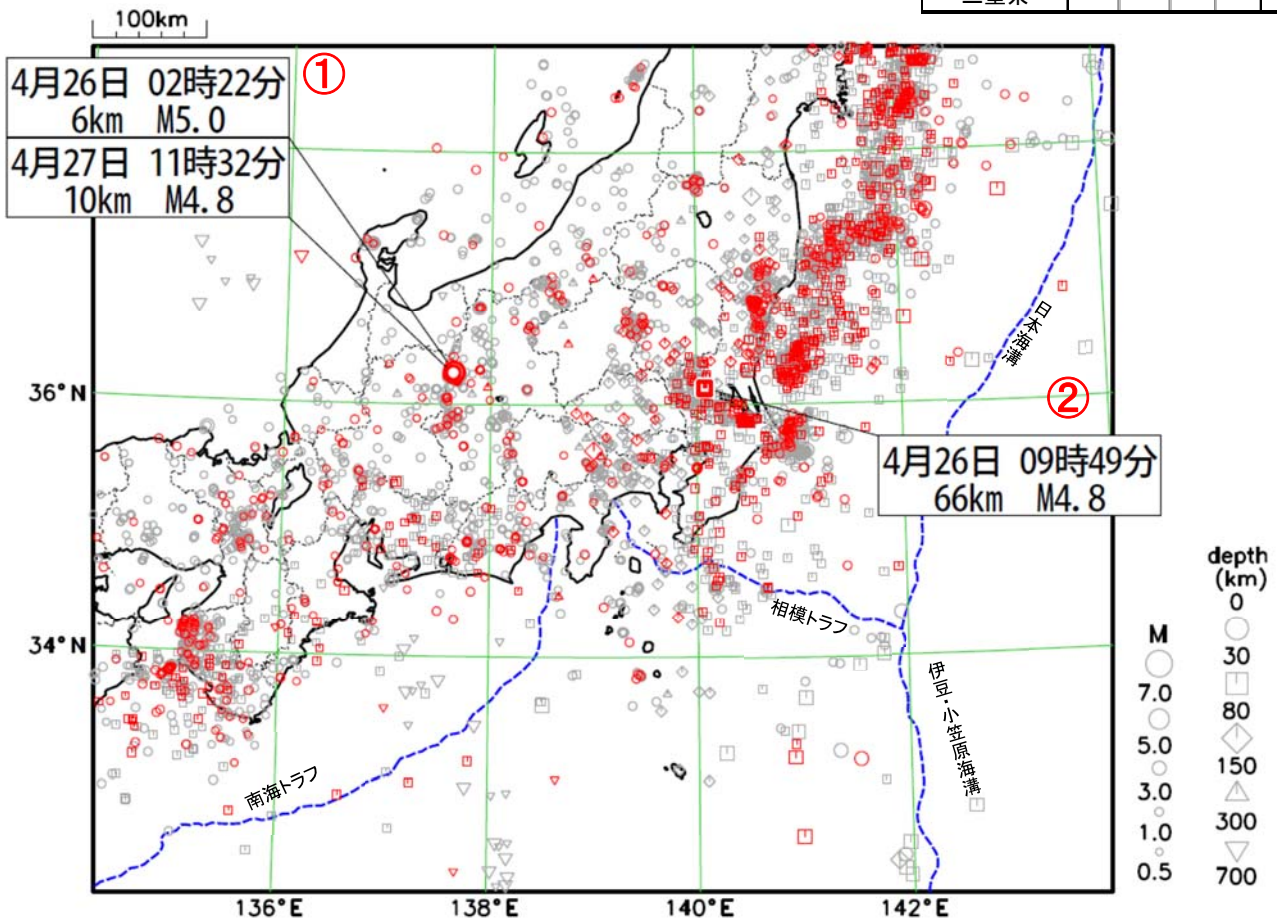

関東・中部地方（三重県を含む）の週間地震概況

令和2年 第18号（令和2年4月24日～令和2年4月30日）

表1 震度1以上を観測した回数
（都県別）

長野県中部の地震で震度3を2回観測 茨城県南部の地震で震度4を観測

期間中に、震度1以上を観測した地震は57回（前期間は32回）発生しました。

26日02時22分に発生した長野県中部の地震（M5.0、深さ6km、**図中①**）により、長野県及び岐阜県で震度3を観測したほか、中部地方で震度2～1を観測しました。また、4月27日11時32分に発生した地震（M4.8、深さ10km）により、長野県松本市で震度3を観測したほか、中部地方で震度2～1を観測しました。

26日09時49分に発生した茨城県南部の地震（M4.8、深さ66km、**図中②**）により、茨城県、栃木県、群馬県、埼玉県及び千葉県で震度4を観測したほか、東北地方、関東甲信越地方及び静岡県で震度3～1を観測しました。

都県	最大震度				合計
	1	2	3	4	
茨城県	4	1		1	6
栃木県	2			1	3
群馬県	3			1	4
埼玉県	1			1	2
千葉県	3		1	1	5
東京都	1		1		2
神奈川県		1			1
新潟県	3				3
富山県	2				2
石川県					0
福井県					0
山梨県	2	1			3
長野県	30	7	2		39
岐阜県	21	6	1		28
静岡県	1	2			3
愛知県	4				4
三重県					0

震央分布図

(2020年3月31日00時00分～2020年4月30日24時00分、深さ0～700km、M≥0.5の地震)

*2020年4月24日以降に発生した地震の震央を赤で表示しています。

関東・中部地方で震度1以上を観測した地震

関東・中部地方で震度1以上を観測した地震について、各地の震度（関東・中部地方以外も含む）を掲載しています。
 (*は地方公共団体または国立研究開発法人防災科学技術研究所の観測点です。)