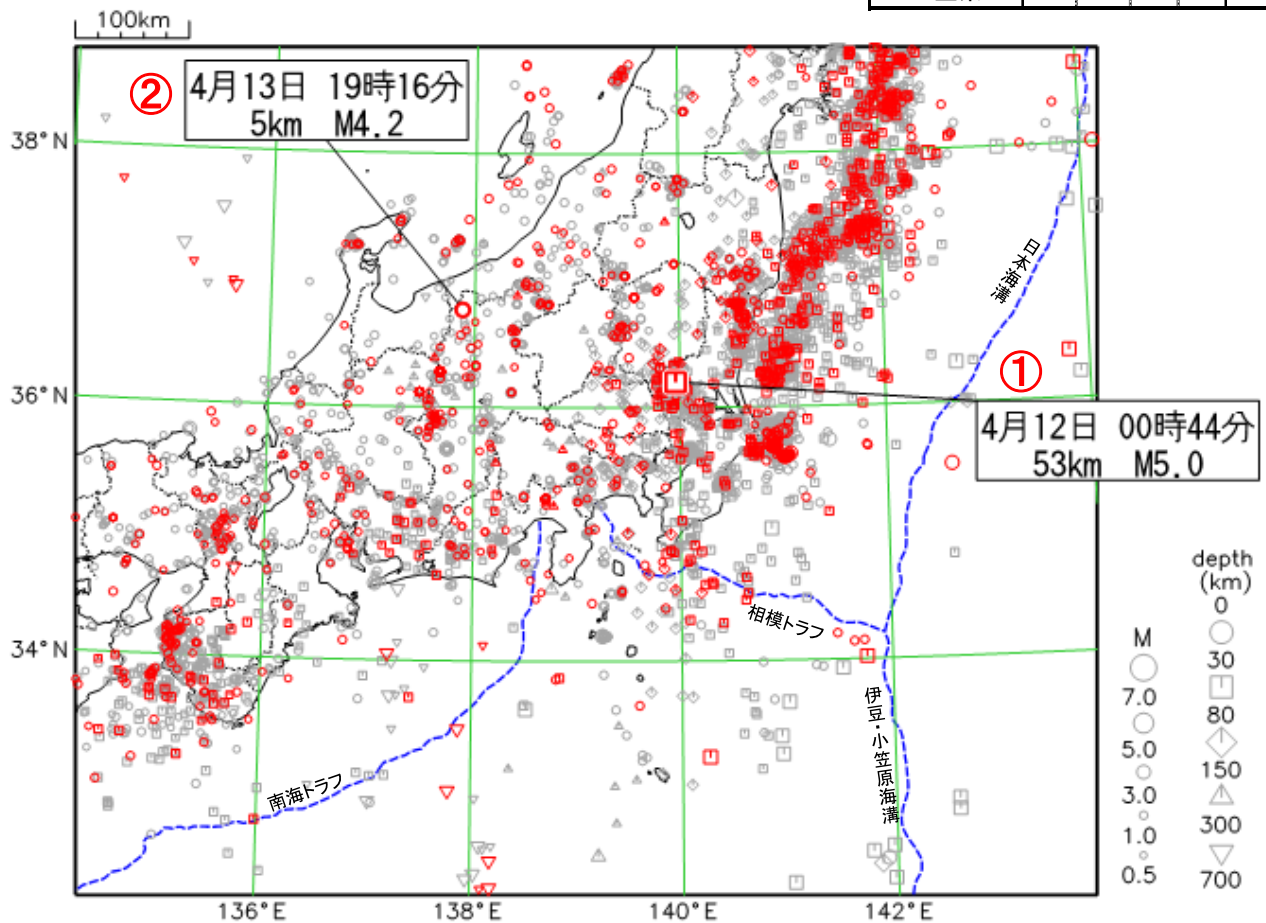

関東・中部地方（三重県を含む）の週間地震概況

令和2年 第16号（令和2年4月10日～令和2年4月16日）

表1 震度1以上を観測した回数
（都県別）

茨城県南部の地震で震度4を観測 長野県北部の地震で震度4を観測

期間中に、震度1以上を観測した地震は17回（前期間は11回）発生しました。

12日0時44分に発生した茨城県南部の地震（M5.0、深さ53km、**図中①**）により、茨城県ほか4県で震度4を観測したほか、東北地方南部から関東甲信越地方及び静岡県にかけて震度3～1を観測しました。

13日19時16分に発生した長野県北部の地震（M4.2、深さ5km、**図中②**）により、長野県小谷村で震度4を観測したほか、新潟県及び長野県で震度3～1を観測しました。

都県	最大震度				合計
	1	2	3	4	
茨城県	3	3		1	7
栃木県	4			1	5
群馬県				1	1
埼玉県				1	1
千葉県	4	2		1	7
東京都	1		1		2
神奈川県			1		1
新潟県	2				2
富山県					0
石川県					0
福井県					0
山梨県		1			1
長野県		1		1	2
岐阜県	1				1
静岡県	3	1			4
愛知県	1				1
三重県					0

震央分布図

（2020年3月17日00時00分～2020年4月16日24時00分、深さ0～700km、 $M \geq 0.5$ の地震）

* 2020年4月10日以降に発生した地震の震央を赤で表示しています。

関東・中部地方で震度1以上を観測した地震

関東・中部地方で震度1以上を観測した地震について、各地の震度（関東・中部地方以外も含む）を掲載しています。
 (*は地方公共団体または国立研究開発法人防災科学技術研究所の観測点です。)