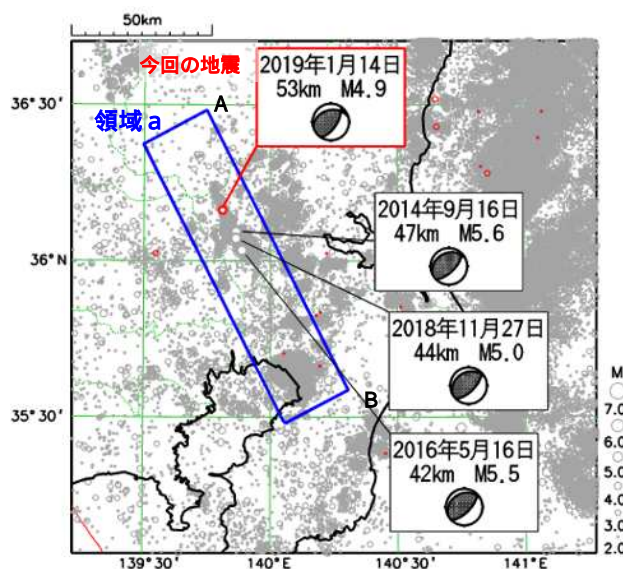

### 茨城県南部の地震で震度 4 を観測

期間中に、震度 1 以上を観測した地震は 16 回（前期間は 12 回）発生しました。

14 日 13 時 23 分に発生した茨城県南部の地震（M4.9、深さ 53km、図中）により、茨城県、栃木県及び埼玉県で最大震度 4 を観測したほか、東北地方南部、関東甲信越地方及び静岡県で震度 3～1 を観測しました（詳細は次頁を参照）。

表 1 震度 1 以上を観測した回数  
（都県別）

震央分布図

（2018 年 12 月 18 日 00 時 00 分～2019 年 1 月 17 日 24 時 00 分、深さ 0～400 km、M 0.5 の地震）

\* 2019 年 1 月 11 日以降に発生した地震の震央を赤で表示しています。

## 1月14日 茨城県南部の地震

発生時刻	1月14日 13時23分
発生場所	茨城県南部、深さ53km
規模(M)	4.9
最大震度	4(茨城県、栃木県、埼玉県)
発震機構	北西-南東方向に圧力軸を持つ 逆断層型

震央分布図

(1997年10月1日～2019年1月17日、  
深さ0～120km、M 2.0)  
2019年1月11日以降の地震を赤で表示

震度分布図

(広域図は地域の震度を、詳細図は各観測点の震度を表しています)

領域a内の断面図 (A-B投影)

今回の震度分布図、震央分布図は暫定的なものであり、地震・火山月報(防災編)で改めて確認してください。