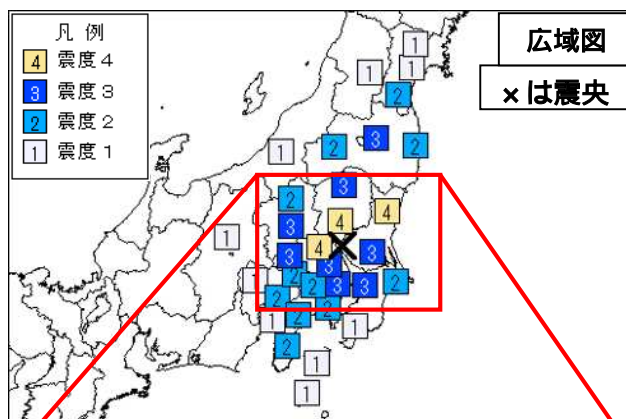

震央分布図

（2018 年 12 月 18 日 00 時 00 分～2019 年 1 月 17 日 24 時 00 分、深さ 0～400 km、M 0.5 の地震）

\* 2019 年 1 月 11 日以降に発生した地震の震央を赤で表示しています。

## 1月14日 茨城県南部の地震

発生時刻	1月14日 13時23分
発生場所	茨城県南部、深さ53km
規模(M)	4.9
最大震度	4(茨城県、栃木県、埼玉県)
発震機構	北西-南東方向に圧力軸を持つ 逆断層型

### (解説)

- この地震により、茨城県、栃木県、埼玉県で最大震度4を観測したほか、東北地方南部、関東甲信越地方及び静岡県で震度3～1を観測しました。
- この地震は、発震機構が北西-南東方向に圧力軸を持つ逆断層型で、フィリピン海プレートと陸のプレートとの境界で発生しました。
- 今回の地震の震源付近(領域b)は、定常的に地震活動が見られる場所で、2014年9月16日にはM5.6(最大震度5弱)、2016年5月16日にはM5.5(最大震度5弱)、2018年11月27日にはM5.0(最大震度4)など、M5.0以上の地震が時々発生しています。

震央分布図

(1997年10月1日～2019年1月17日、  
深さ0～120km、M 2.0)  
2019年1月11日以降の地震を赤で表示

震度分布図

(広域図は地域の震度を、詳細図は各観測点の震度を表しています)

領域a内の断面図 (A-B投影)

今回の震度分布図、震央分布図は暫定的なものであり、地震・火山月報(防災編)で改めて確認してください。