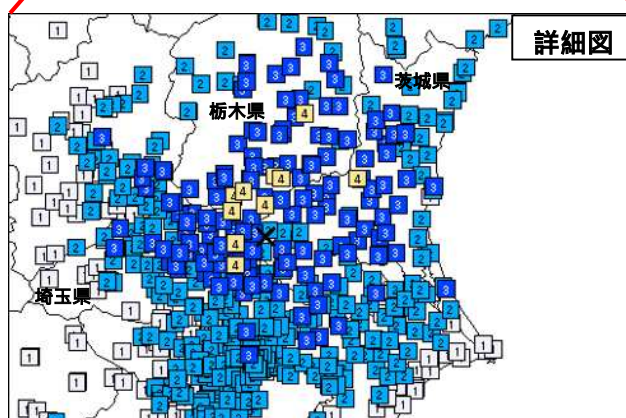

震央分布図

（2018 年 12 月 18 日 00 時 00 分～2019 年 1 月 17 日 24 時 00 分、深さ 0～400 km、M 0.5 の地震）

\* 2019 年 1 月 11 日以降に発生した地震の震央を赤で表示しています。

## 1月14日 茨城県南部の地震

発生時刻	1月14日 13時23分
発生場所	茨城県南部、深さ53km
規模(M)	4.9
最大震度	4(茨城県、栃木県、埼玉県)
発震機構	北西-南東方向に圧力軸を持つ 逆断層型

### (解説)

- この地震により、茨城県、栃木県、埼玉県で最大震度4を観測したほか、東北地方南部、関東甲信越地方及び静岡県で震度3～1を観測しました。
- この地震は、発震機構が北西-南東方向に圧力軸を持つ逆断層型で、フィリピン海プレートと陸のプレートとの境界で発生しました。
- 今回の地震の震源付近(領域b)は、定常的に地震活動が見られる場所で、2014年9月16日にはM5.6(最大震度5弱)、2016年5月16日にはM5.5(最大震度5弱)、2018年11月27日にはM5.0(最大震度4)など、M5.0以上の地震が時々発生しています。

震央分布図

(1997年10月1日～2019年1月17日、  
深さ0～120km、M 2.0)  
2019年1月11日以降の地震を赤で表示

震度分布図

(広域図は地域の震度を、詳細図は各観測点の震度を表しています)

領域a内の断面図 (A-B投影)

今回の震度分布図、震央分布図は暫定的なものであり、地震・火山月報(防災編)で改めて確認してください。