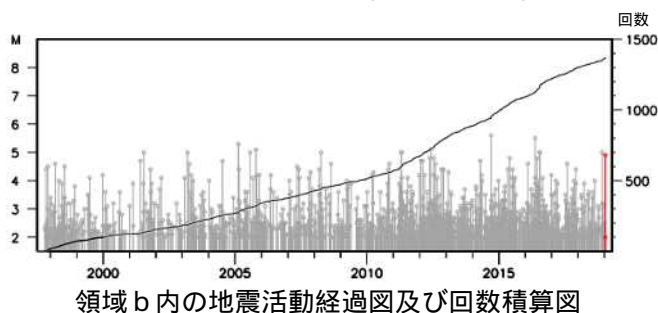

## 1月14日 茨城県南部の地震

発生時刻	1月14日 13時23分
発生場所	茨城県南部、深さ53km
規模(M)	4.9
最大震度	4(茨城県、栃木県、埼玉県)
発震機構	北西-南東方向に圧力軸を持つ 逆断層型

### (解説)

- この地震により、茨城県、栃木県、埼玉県で最大震度4を観測したほか、東北地方南部、関東甲信越地方及び静岡県で震度3～1を観測しました。
- この地震は、発震機構が北西-南東方向に圧力軸を持つ逆断層型で、フィリピン海プレートと陸のプレートとの境界で発生しました。
- 今回の地震の震源付近(領域b)は、定常的に地震活動が見られる場所で、2014年9月16日にはM5.6(最大震度5弱)、2016年5月16日にはM5.5(最大震度5弱)、2018年11月27日にはM5.0(最大震度4)など、M5.0以上の地震が時々発生しています。

震央分布図

(1997年10月1日～2019年1月17日、  
深さ0～120km、M 2.0)  
2019年1月11日以降の地震を赤で表示

震度分布図

(広域図は地域の震度を、詳細図は各観測点の震度を表しています)

領域a内の断面図 (A-B投影)

今回の震度分布図、震央分布図は暫定的なものであり、地震・火山月報(防災編)で改めて確認してください。