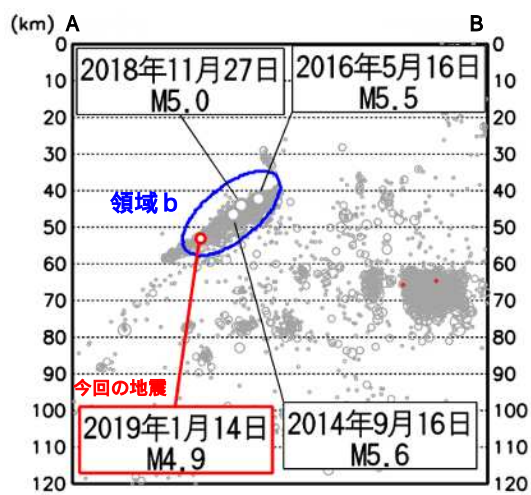

震央分布図

（2018 年 12 月 18 日 00 時 00 分～2019 年 1 月 17 日 24 時 00 分、深さ 0～400 km、M 0.5 の地震）

\* 2019 年 1 月 11 日以降に発生した地震の震央を赤で表示しています。

## 1月14日 茨城県南部の地震

発生時刻	1月14日 13時23分
発生場所	茨城県南部、深さ53km
規模(M)	4.9
最大震度	4(茨城県、栃木県、埼玉県)
発震機構	北西-南東方向に圧力軸を持つ 逆断層型

### (解説)

- この地震により、茨城県、栃木県、埼玉県で最大震度4を観測したほか、東北地方南部、関東甲信越地方及び静岡県で震度3～1を観測しました。
- この地震は、発震機構が北西-南東方向に圧力軸を持つ逆断層型で、フィリピン海プレートと陸のプレートとの境界で発生しました。
- 今回の地震の震源付近(領域b)は、定常的に地震活動が見られる場所で、2014年9月16日にはM5.6(最大震度5弱)、2016年5月16日にはM5.5(最大震度5弱)、2018年11月27日にはM5.0(最大震度4)など、M5.0以上の地震が時々発生しています。

震央分布図

(1997年10月1日～2019年1月17日、  
深さ0～120km、M 2.0)  
2019年1月11日以降の地震を赤で表示

震度分布図

(広域図は地域の震度を、詳細図は各観測点の震度を表しています)

領域a内の断面図 (A-B投影)

今回の震度分布図、震央分布図は暫定的なものであり、地震・火山月報(防災編)で改めて確認してください。