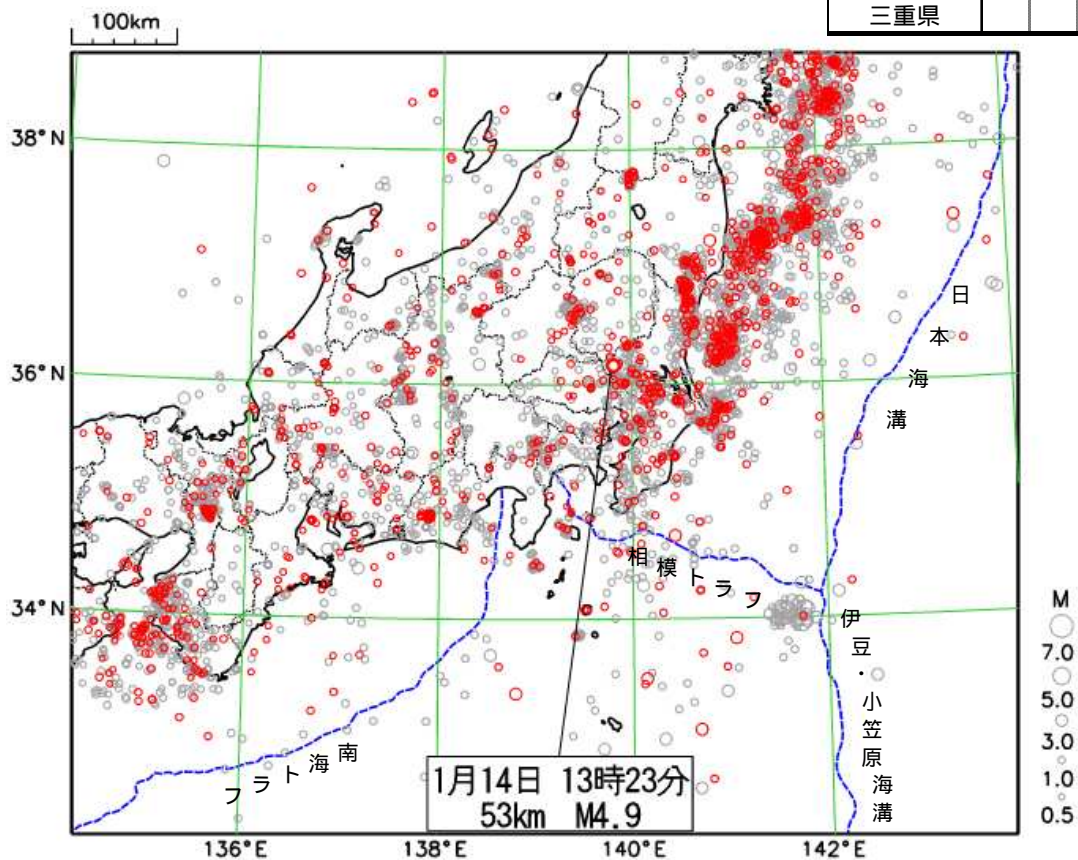

### 茨城県南部の地震で震度 4 を観測

期間中に、震度 1 以上を観測した地震は 16 回（前期間は 12 回）発生しました。

14 日 13 時 23 分に発生した茨城県南部の地震（M4.9、深さ 53km、図中）により、茨城県、栃木県及び埼玉県で最大震度 4 を観測したほか、東北地方南部、関東甲信越地方及び静岡県で震度 3～1 を観測しました（詳細は次頁を参照）。

表 1 震度 1 以上を観測した回数  
（都県別）

震央分布図

（2018 年 12 月 18 日 00 時 00 分～2019 年 1 月 17 日 24 時 00 分、深さ 0～400 km、M 0.5 の地震）

\* 2019 年 1 月 11 日以降に発生した地震の震央を赤で表示しています。

## 1月14日 茨城県南部の地震

発生時刻	1月14日 13時23分
発生場所	茨城県南部、深さ53km
規模(M)	4.9
最大震度	4(茨城県、栃木県、埼玉県)
発震機構	北西-南東方向に圧力軸を持つ 逆断層型

震央分布図

(1997年10月1日～2019年1月17日、  
深さ0～120km、M 2.0)  
2019年1月11日以降の地震を赤で表示

震度分布図

(広域図は地域の震度を、詳細図は各観測点の震度を表しています)

領域a内の断面図 (A-B投影)

今回の震度分布図、震央分布図は暫定的なものであり、地震・火山月報(防災編)で改めて確認してください。