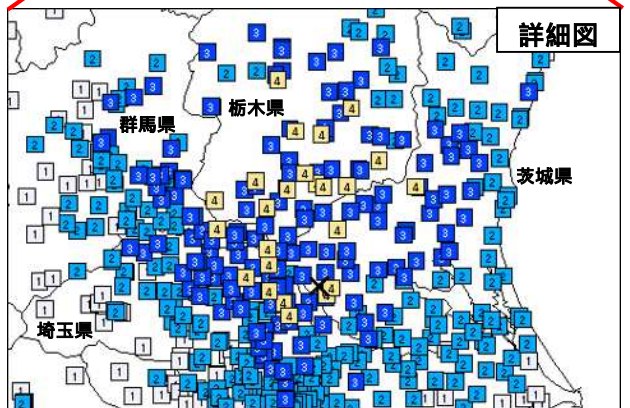

### 茨城県南部の地震で震度 4 を観測

期間中に、震度 1 以上を観測した地震は 62 回（前期間は 3 回）発生しました。

27 日 08 時 33 分に発生した茨城県南部の地震（M5.0、深さ 44km、）により、茨城県、栃木県、群馬県、埼玉県で最大震度 4 を観測したほか、東北地方南部、関東甲信越地方及び静岡県で震度 3～1 を観測しました（詳細は次頁を参照）。

23 日から岐阜県飛騨地方（岐阜・長野県境付近）で地震活動が活発になり（）、23 日から 29 日までに最大震度 1 以上を観測した地震が 47 回（最大震度 2：6 回、最大震度 1：41 回）発生しました（詳細は次々頁を参照）。

表 1 震度 1 以上を観測した回数  
（都県別）

都県	最大震度				合計
	1	2	3	4	
茨城県	3	2	2	1	8
栃木県		1	1	1	3
群馬県	2	1		1	4
埼玉県	2			1	3
千葉県	3	1	1		5
東京都	1		1		2
神奈川県	1	1			2
新潟県	3				3
富山県					0
石川県					0
福井県					0
山梨県		1			1
長野県	1	1			2
岐阜県	42	6			48
静岡県	1	1			2
愛知県					0
三重県					0

震央分布図

（2018 年 10 月 30 日 00 時 00 分～2018 年 11 月 29 日 24 時 00 分、深さ 0～400 km、M 0.5 の地震）

\* 2018 年 11 月 23 日以降に発生した地震の震央を赤で表示しています。

# 11月27日 茨城県南部の地震

発生時刻	11月27日 08時33分
発生場所	茨城県南部、深さ44km
規模(M)	5.0
最大震度	4(茨城県、栃木県、群馬県、埼玉県)
発震機構	北西-南東方向に圧力軸を持つ 逆断層型

震度分布図

(広域図は地域の震度を、詳細図は各観測点の震度を表しています)