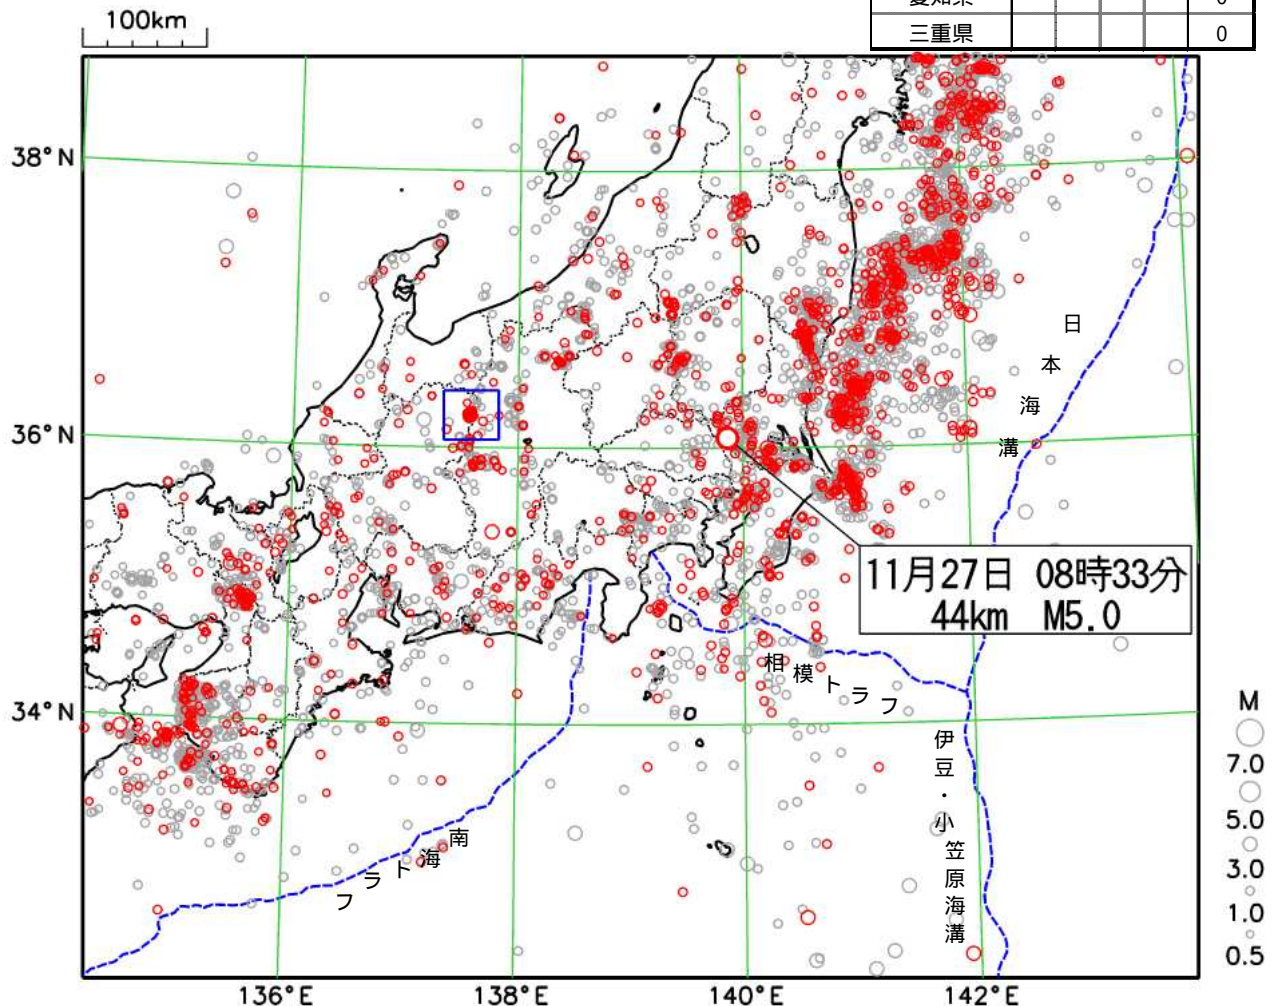

### 茨城県南部の地震で震度 4 を観測

期間中に、震度 1 以上を観測した地震は 62 回（前期間は 3 回）発生しました。

27 日 08 時 33 分に発生した茨城県南部の地震（M5.0、深さ 44km、）により、茨城県、栃木県、群馬県、埼玉県で最大震度 4 を観測したほか、東北地方南部、関東甲信越地方及び静岡県で震度 3～1 を観測しました（詳細は次頁を参照）。

23 日から岐阜県飛騨地方（岐阜・長野県境付近）で地震活動が活発になり（）、23 日から 29 日までに最大震度 1 以上を観測した地震が 47 回（最大震度 2：6 回、最大震度 1：41 回）発生しました（詳細は次々頁を参照）。

表 1 震度 1 以上を観測した回数  
（都県別）

都県	最大震度				合計
	1	2	3	4	
茨城県	3	2	2	1	8
栃木県		1	1	1	3
群馬県	2	1		1	4
埼玉県	2			1	3
千葉県	3	1	1		5
東京都	1		1		2
神奈川県	1	1			2
新潟県	3				3
富山県					0
石川県					0
福井県					0
山梨県		1			1
長野県	1	1			2
岐阜県	42	6			48
静岡県	1	1			2
愛知県					0
三重県					0

震央分布図

（2018 年 10 月 30 日 00 時 00 分～2018 年 11 月 29 日 24 時 00 分、深さ 0～400 km、M 0.5 の地震）

\* 2018 年 11 月 23 日以降に発生した地震の震央を赤で表示しています。

# 11月27日 茨城県南部の地震

発生時刻	11月27日 08時33分
発生場所	茨城県南部、深さ44km
規模(M)	5.0
最大震度	4(茨城県、栃木県、群馬県、埼玉県)
発震機構	北西-南東方向に圧力軸を持つ 逆断層型

震度分布図

(広域図は地域の震度を、詳細図は各観測点の震度を表しています)