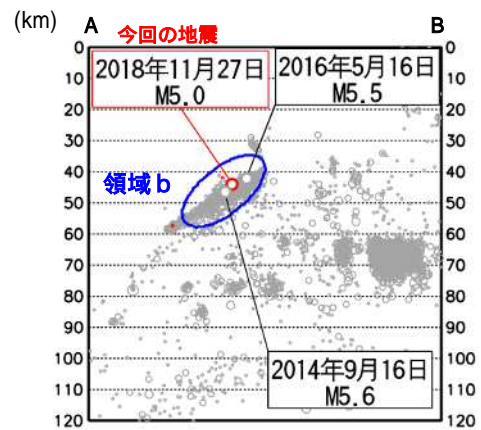

震央分布図

（2018 年 10 月 30 日 00 時 00 分～2018 年 11 月 29 日 24 時 00 分、深さ 0～400 km、M 0.5 の地震）

\* 2018 年 11 月 23 日以降に発生した地震の震央を赤で表示しています。

# 11月27日 茨城県南部の地震

発生時刻	11月27日 08時33分
発生場所	茨城県南部、深さ44km
規模(M)	5.0
最大震度	4(茨城県、栃木県、群馬県、埼玉県)
発震機構	北西-南東方向に圧力軸を持つ 逆断層型

震度分布図

(広域図は地域の震度を、詳細図は各観測点の震度を表しています)

## (解説)

- この地震により、茨城県、栃木県、群馬県、埼玉県で最大震度4を観測したほか、東北地方南部、関東甲信越地方及び静岡県で震度3~1を観測しました。
- この地震は、発震機構が北西-南東方向に圧力軸を持つ逆断層型で、フィリピン海プレートと陸のプレートとの境界で発生しました。
- 今回の地震の震源付近(領域b)は、定常的に地震活動が見られる場所で、2014年9月16日にはM5.6(最大震度5弱)、2016年5月16日にはM5.5(最大震度5弱)など、M5.0以上の地震が時々発生しています。

震央分布図

(1997年10月1日~2018年11月29日、  
深さ0~120km、M 2.0)  
2018年11月27日以降の地震を赤で表示

領域a内の断面図(A-B投影)

領域b内の地震活動経過図及び回数積算図

今回の震度分布図、震央分布図は暫定的なものであり、地震・火山月報(防災編)で改めて確認してください。