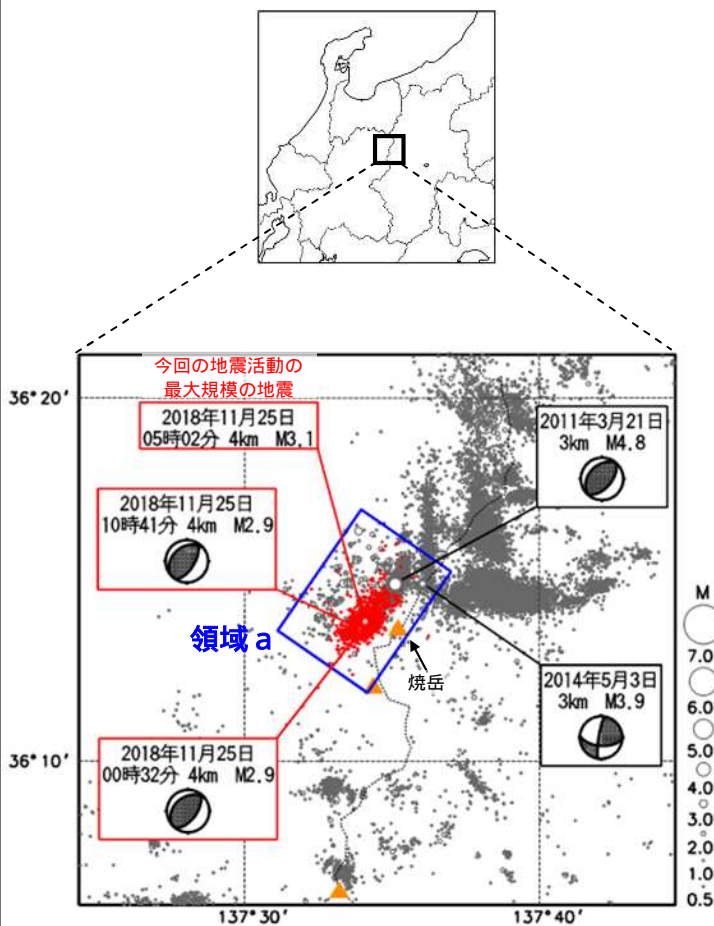

震央分布図

（2018 年 10 月 30 日 00 時 00 分～2018 年 11 月 29 日 24 時 00 分、深さ 0～400 km、M 0.5 の地震）

\* 2018 年 11 月 23 日以降に発生した地震の震央を赤で表示しています。

## (解説)

- この地震により、茨城県、栃木県、群馬県、埼玉県で最大震度4を観測したほか、東北地方南部、関東甲信越地方及び静岡県で震度3~1を観測しました。
- この地震は、発震機構が北西-南東方向に圧力軸を持つ逆断層型で、フィリピン海プレートと陸のプレートとの境界で発生しました。
- 今回の地震の震源付近(領域b)は、定常的に地震活動が見られる場所で、2014年9月16日にはM5.6(最大震度5弱)、2016年5月16日にはM5.5(最大震度5弱)など、M5.0以上の地震が時々発生しています。

震央分布図

(1997年10月1日~2018年11月29日、  
深さ0~120km、M 2.0)  
2018年11月27日以降の地震を赤で表示

領域a内の断面図(A-B投影)

領域b内の地震活動経過図及び回数積算図

今回の震度分布図、震央分布図は暫定的なものであり、地震・火山月報(防災編)で改めて確認してください。

## 岐阜県飛騨地方（岐阜・長野県境付近）の地震活動

気象庁はこの地震に対して震央地名[長野県中部]もしくは[岐阜県飛騨地方]で情報発表しました。

（解説）

- 2018年11月23日から岐阜県飛騨地方（岐阜・長野県境付近）で地震活動が活発になり、29日までに最大震度1以上を観測する地震が47回発生しました。最大規模の地震は、25日05時02分に深さ4kmで発生したM3.1の地震（最大震度2）でした。今回の活動は地殻内で発生しました。今回の地震活動域の東側には焼岳があります。
- 1997年10月以降の活動をみると、今回の地震の震源付近（領域a）は、M3程度の地震が時々発生しており、2011年2月27日と2014年5月3日に、一時的に活動が活発になりました。