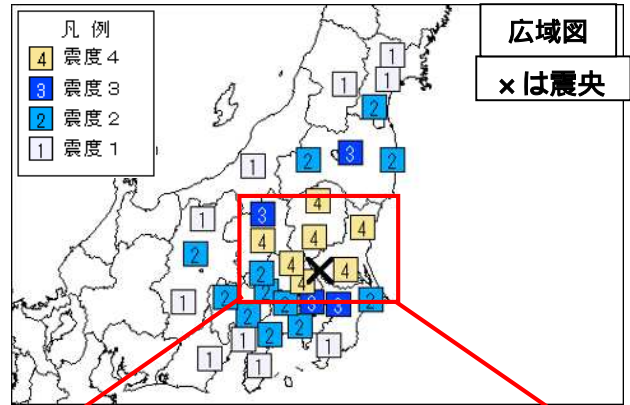

### 茨城県南部の地震で震度 4 を観測

期間中に、震度 1 以上を観測した地震は 62 回（前期間は 3 回）発生しました。

27 日 08 時 33 分に発生した茨城県南部の地震（M5.0、深さ 44km、）により、茨城県、栃木県、群馬県、埼玉県で最大震度 4 を観測したほか、東北地方南部、関東甲信越地方及び静岡県で震度 3～1 を観測しました（詳細は次頁を参照）。

23 日から岐阜県飛騨地方（岐阜・長野県境付近）で地震活動が活発になり（）、23 日から 29 日までに最大震度 1 以上を観測した地震が 47 回（最大震度 2：6 回、最大震度 1：41 回）発生しました（詳細は次々頁を参照）。

表 1 震度 1 以上を観測した回数  
（都県別）

都県	最大震度				合計
	1	2	3	4	
茨城県	3	2	2	1	8
栃木県		1	1	1	3
群馬県	2	1		1	4
埼玉県	2			1	3
千葉県	3	1	1		5
東京都	1		1		2
神奈川県	1	1			2
新潟県	3				3
富山県					0
石川県					0
福井県					0
山梨県		1			1
長野県	1	1			2
岐阜県	42	6			48
静岡県	1	1			2
愛知県					0
三重県					0

震央分布図

（2018 年 10 月 30 日 00 時 00 分～2018 年 11 月 29 日 24 時 00 分、深さ 0～400 km、M 0.5 の地震）

\* 2018 年 11 月 23 日以降に発生した地震の震央を赤で表示しています。

# 11月27日 茨城県南部の地震

発生時刻	11月27日 08時33分
発生場所	茨城県南部、深さ44km
規模(M)	5.0
最大震度	4(茨城県、栃木県、群馬県、埼玉県)
発震機構	北西-南東方向に圧力軸を持つ 逆断層型

震度分布図

(広域図は地域の震度を、詳細図は各観測点の震度を表しています)