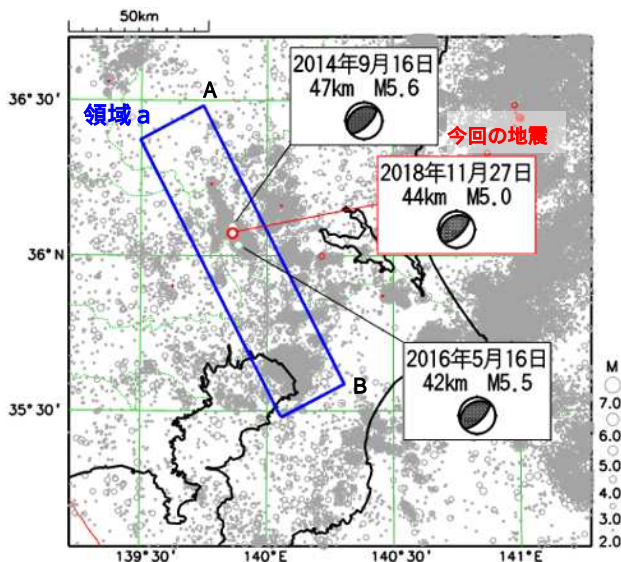

震央分布図

（2018 年 10 月 30 日 00 時 00 分～2018 年 11 月 29 日 24 時 00 分、深さ 0～400 km、M 0.5 の地震）

\* 2018 年 11 月 23 日以降に発生した地震の震央を赤で表示しています。

# 11月27日 茨城県南部の地震

発生時刻	11月27日 08時33分
発生場所	茨城県南部、深さ44km
規模(M)	5.0
最大震度	4(茨城県、栃木県、群馬県、埼玉県)
発震機構	北西-南東方向に圧力軸を持つ 逆断層型

震度分布図

(広域図は地域の震度を、詳細図は各観測点の震度を表しています)

## (解説)

- この地震により、茨城県、栃木県、群馬県、埼玉県で最大震度4を観測したほか、東北地方南部、関東甲信越地方及び静岡県で震度3~1を観測しました。
- この地震は、発震機構が北西-南東方向に圧力軸を持つ逆断層型で、フィリピン海プレートと陸のプレートとの境界で発生しました。
- 今回の地震の震源付近(領域b)は、定常的に地震活動が見られる場所で、2014年9月16日にはM5.6(最大震度5弱)、2016年5月16日にはM5.5(最大震度5弱)など、M5.0以上の地震が時々発生しています。

震央分布図

(1997年10月1日~2018年11月29日、  
深さ0~120km、M 2.0)  
2018年11月27日以降の地震を赤で表示

領域a内の断面図(A-B投影)

領域b内の地震活動経過図及び回数積算図

今回の震度分布図、震央分布図は暫定的なものであり、地震・火山月報(防災編)で改めて確認してください。