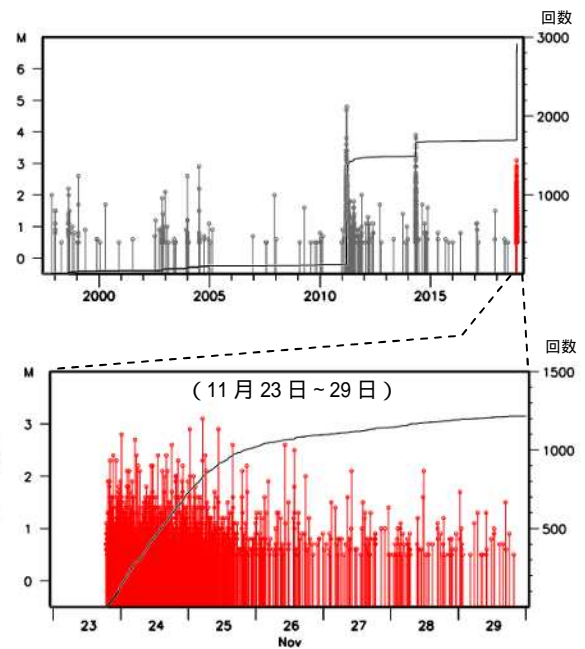

震央分布図

（2018 年 10 月 30 日 00 時 00 分～2018 年 11 月 29 日 24 時 00 分、深さ 0～400 km、M 0.5 の地震）

\* 2018 年 11 月 23 日以降に発生した地震の震央を赤で表示しています。

震央分布図

(1997年10月1日~2018年11月29日、  
深さ0~120km、M 2.0)  
2018年11月27日以降の地震を赤で表示

領域a内の断面図(A-B投影)

領域b内の地震活動経過図及び回数積算図

今回の震度分布図、震央分布図は暫定的なものであり、地震・火山月報(防災編)で改めて確認してください。

## 岐阜県飛騨地方（岐阜・長野県境付近）の地震活動

気象庁はこの地震に対して震央地名[長野県中部]もしくは[岐阜県飛騨地方]で情報発表しました。

（解説）

- 2018年11月23日から岐阜県飛騨地方（岐阜・長野県境付近）で地震活動が活発になり、29日までに最大震度1以上を観測する地震が47回発生しました。最大規模の地震は、25日05時02分に深さ4kmで発生したM3.1の地震（最大震度2）でした。今回の活動は地殻内で発生しました。今回の地震活動域の東側には焼岳があります。
- 1997年10月以降の活動をみると、今回の地震の震源付近（領域a）は、M3程度の地震が時々発生しており、2011年2月27日と2014年5月3日に、一時的に活動が活発になりました。

震央分布図

（1997年10月1日～2018年11月29日、  
深さ0～20km、M 0.5）  
2018年11月23日以降の地震を赤で表示  
は活火山を示す

領域a内の地震活動経過図及び回数積算図

今回の震央分布図は暫定的なものであり、地震・火山月報（防災編）で改めて確認してください。