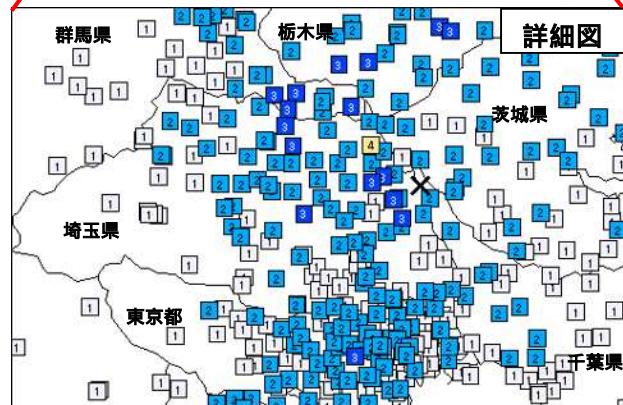

埼玉県南部の地震で震度 4 を観測

* 気象庁はこの地震に対して震央地名[茨城県南部]で情報発表しました。

期間中に、震度 1 以上を観測した地震は 22 回（前期間は 6 回）発生しました。

18 日 17 時 11 分に発生した埼玉県南部の地震（M4.3、深さ 77km、図中）により、埼玉県加須市で最大震度 4 を観測したほか、関東甲信地方と福島県、静岡県で震度 3～1 を観測しました（詳細は次頁を参照）。

震央分布図

（2018 年 8 月 21 日 00 時 00 分～2018 年 9 月 20 日 24 時 00 分、深さ 0～400 km、M 0.5 の地震）

* 2018 年 9 月 14 日以降に発生した地震の震央を赤で表示しています。

9月18日 埼玉県南部の地震

気象庁はこの地震に対して震央地名[茨城県南部]で情報発表しました。

発生時刻	9月18日 17時11分
発生場所	埼玉県南部、深さ77km
規模(M)	4.3
最大震度	4(埼玉県加須市)
発震機構	東西方向に圧力軸を持つ逆断層型

(解説)

- この地震により、埼玉県加須市で最大震度4を観測したほか、関東甲信地方と福島県、静岡県で震度3～1を観測しました。
- この地震は、発震機構が東西方向に圧力軸を持つ逆断層型で、太平洋プレートとフィリピン海プレートの境界で発生しました。
- 今回の地震の震源付近(領域b)では、2014年8月24日にM4.3の地震(最大震度4)が発生しています。また、「平成23年(2011年)東北地方太平洋沖地震」発生以降、地震活動が一時的に活発になりました。

震度分布図

広域図は地域の震度を、詳細図は観測点の震度を表しています。

震央分布図

(1997年10月1日～2018年9月20日、深さ0～120km、M 2.0)
2018年9月14日以降の地震を赤で表示

今回の震度分布図、震央分布図は暫定的なものであり、地震・火山月報(防災編)で改めて確認してください。

関東・中部地方で震度1以上を観測した地震

関東・中部地方で震度1以上を観測した地震について、各地の震度（関東・中部地方以外も含む）を掲載しています。
 （*は地方公共団体または国立研究開発法人防災科学技術研究所の観測点です。）