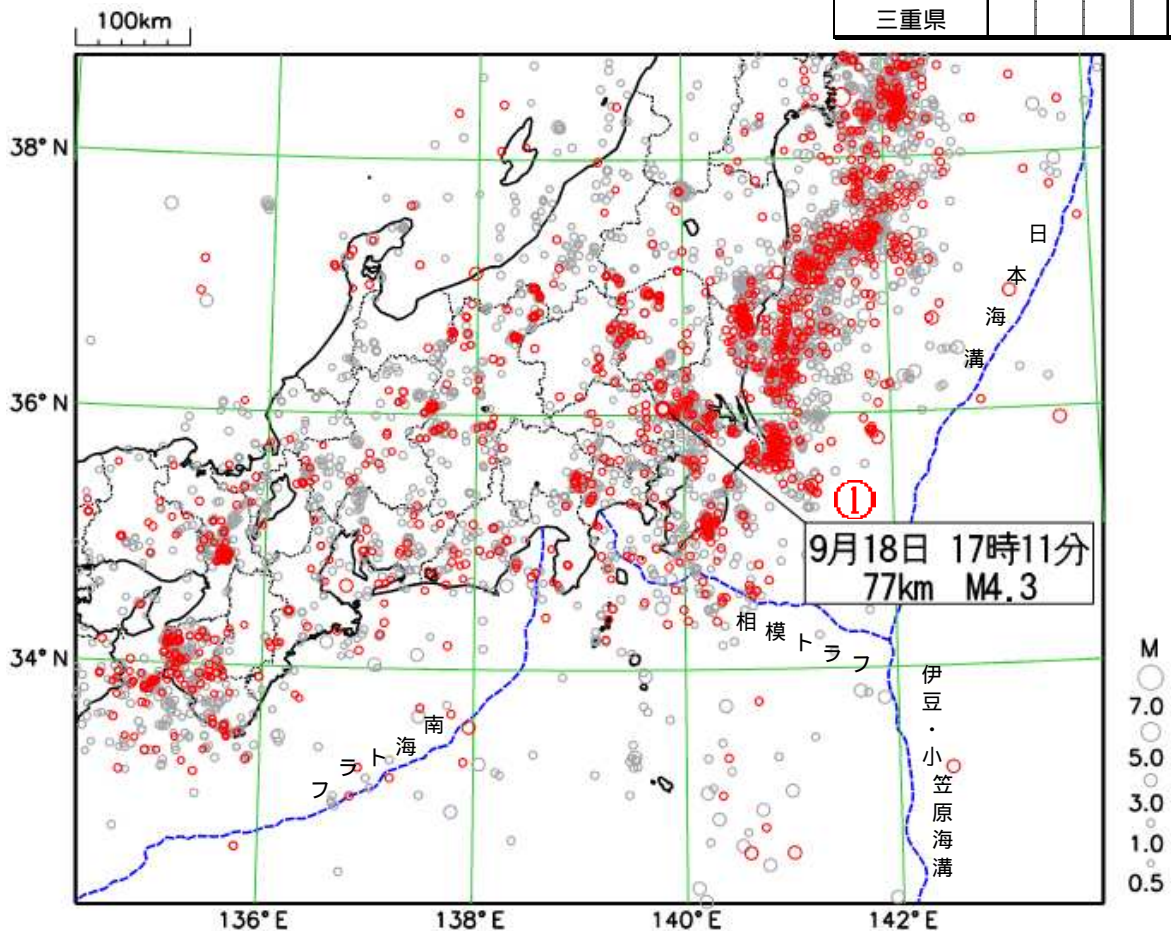

埼玉県南部の地震で震度 4 を観測

* 気象庁はこの地震に対して震央地名[茨城県南部]で情報発表しました。

期間中に、震度 1 以上を観測した地震は 22 回（前期間は 6 回）発生しました。

18 日 17 時 11 分に発生した埼玉県南部の地震（M4.3、深さ 77km、図中）により、埼玉県加須市で最大震度 4 を観測したほか、関東甲信地方と福島県、静岡県で震度 3～1 を観測しました（詳細は次頁を参照）。

震央分布図

（2018 年 8 月 21 日 00 時 00 分～2018 年 9 月 20 日 24 時 00 分、深さ 0～400 km、M 0.5 の地震）

* 2018 年 9 月 14 日以降に発生した地震の震央を赤で表示しています。

9月18日 埼玉県南部の地震

気象庁はこの地震に対して震央地名[茨城県南部]で情報発表しました。

発生時刻	9月18日 17時11分
発生場所	埼玉県南部、深さ77km
規模(M)	4.3
最大震度	4(埼玉県加須市)
発震機構	東西方向に圧力軸を持つ逆断層型

(解説)

- この地震により、埼玉県加須市で最大震度4を観測したほか、関東甲信地方と福島県、静岡県で震度3～1を観測しました。
- この地震は、発震機構が東西方向に圧力軸を持つ逆断層型で、太平洋プレートとフィリピン海プレートの境界で発生しました。
- 今回の地震の震源付近(領域b)では、2014年8月24日にM4.3の地震(最大震度4)が発生しています。また、「平成23年(2011年)東北地方太平洋沖地震」発生以降、地震活動が一時的に活発になりました。

震度分布図

広域図は地域の震度を、詳細図は観測点の震度を表しています。

震央分布図

(1997年10月1日～2018年9月20日、深さ0～120km、M 2.0)
2018年9月14日以降の地震を赤で表示

今回の震度分布図、震央分布図は暫定的なものであり、地震・火山月報(防災編)で改めて確認してください。

関東・中部地方で震度1以上を観測した地震

関東・中部地方で震度1以上を観測した地震について、各地の震度（関東・中部地方以外も含む）を掲載しています。
 （*は地方公共団体または国立研究開発法人防災科学技術研究所の観測点です。）