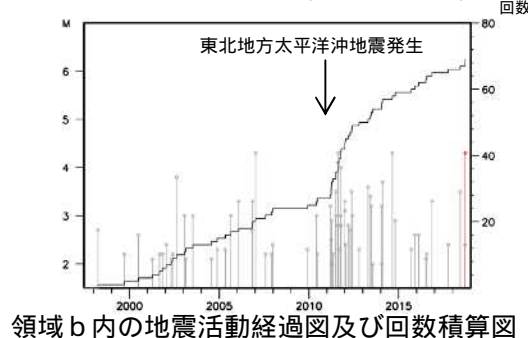

(解説)

- この地震により、埼玉県加須市で最大震度4を観測したほか、関東甲信地方と福島県、静岡県で震度3～1を観測しました。
- この地震は、発震機構が東西方向に圧力軸を持つ逆断層型で、太平洋プレートとフィリピン海プレートの境界で発生しました。
- 今回の地震の震源付近(領域b)では、2014年8月24日にM4.3の地震(最大震度4)が発生しています。また、「平成23年(2011年)東北地方太平洋沖地震」発生以降、地震活動が一時的に活発になりました。

震度分布図

広域図は地域の震度を、詳細図は観測点の震度を表しています。

震央分布図

(1997年10月1日～2018年9月20日、深さ0～120km、M 2.0)
2018年9月14日以降の地震を赤で表示

今回の震度分布図、震央分布図は暫定的なものであり、地震・火山月報(防災編)で改めて確認してください。

関東・中部地方で震度1以上を観測した地震

関東・中部地方で震度1以上を観測した地震について、各地の震度（関東・中部地方以外も含む）を掲載しています。
 （*は地方公共団体または国立研究開発法人防災科学技術研究所の観測点です。）