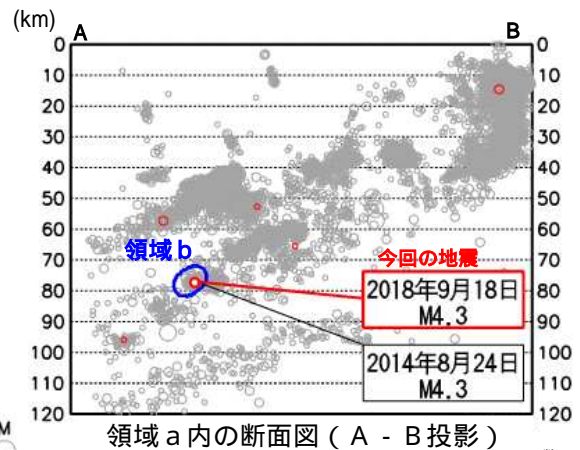

埼玉県南部の地震で震度 4 を観測

* 気象庁はこの地震に対して震央地名[茨城県南部]で情報発表しました。

期間中に、震度 1 以上を観測した地震は 22 回（前期間は 6 回）発生しました。

18 日 17 時 11 分に発生した埼玉県南部の地震（M4.3、深さ 77km、図中）により、埼玉県加須市で最大震度 4 を観測したほか、関東甲信地方と福島県、静岡県で震度 3～1 を観測しました（詳細は次頁を参照）。

震央分布図

（2018 年 8 月 21 日 00 時 00 分～2018 年 9 月 20 日 24 時 00 分、深さ 0～400 km、M 0.5 の地震）

* 2018 年 9 月 14 日以降に発生した地震の震央を赤で表示しています。

9月18日 埼玉県南部の地震

気象庁はこの地震に対して震央地名[茨城県南部]で情報発表しました。

発生時刻	9月18日 17時11分
発生場所	埼玉県南部、深さ77km
規模(M)	4.3
最大震度	4(埼玉県加須市)
発震機構	東西方向に圧力軸を持つ逆断層型

(解説)

- この地震により、埼玉県加須市で最大震度4を観測したほか、関東甲信地方と福島県、静岡県で震度3～1を観測しました。
- この地震は、発震機構が東西方向に圧力軸を持つ逆断層型で、太平洋プレートとフィリピン海プレートの境界で発生しました。
- 今回の地震の震源付近(領域b)では、2014年8月24日にM4.3の地震(最大震度4)が発生しています。また、「平成23年(2011年)東北地方太平洋沖地震」発生以降、地震活動が一時的に活発になりました。

震度分布図

広域図は地域の震度を、詳細図は観測点の震度を表しています。

震央分布図

(1997年10月1日～2018年9月20日、深さ0～120km、M 2.0)
2018年9月14日以降の地震を赤で表示

今回の震度分布図、震央分布図は暫定的なものであり、地震・火山月報(防災編)で改めて確認してください。

関東・中部地方で震度1以上を観測した地震

関東・中部地方で震度1以上を観測した地震について、各地の震度（関東・中部地方以外も含む）を掲載しています。
 （*は地方公共団体または国立研究開発法人防災科学技術研究所の観測点です。）