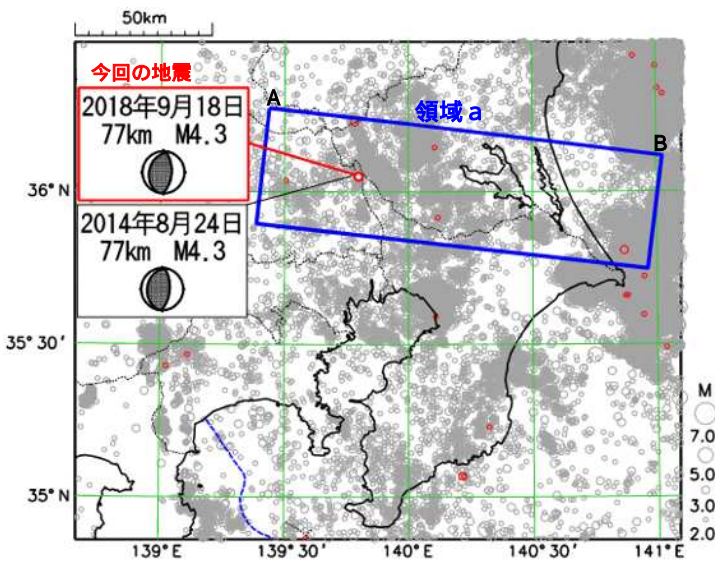

埼玉県南部の地震で震度 4 を観測

* 気象庁はこの地震に対して震央地名[茨城県南部]で情報発表しました。

期間中に、震度 1 以上を観測した地震は 22 回（前期間は 6 回）発生しました。

18 日 17 時 11 分に発生した埼玉県南部の地震（M4.3、深さ 77km、図中）により、埼玉県加須市で最大震度 4 を観測したほか、関東甲信地方と福島県、静岡県で震度 3～1 を観測しました（詳細は次頁を参照）。

震央分布図

（2018 年 8 月 21 日 00 時 00 分～2018 年 9 月 20 日 24 時 00 分、深さ 0～400 km、M 0.5 の地震）

* 2018 年 9 月 14 日以降に発生した地震の震央を赤で表示しています。

9月18日 埼玉県南部の地震

気象庁はこの地震に対して震央地名[茨城県南部]で情報発表しました。

発生時刻	9月18日 17時11分
発生場所	埼玉県南部、深さ77km
規模(M)	4.3
最大震度	4(埼玉県加須市)
発震機構	東西方向に圧力軸を持つ逆断層型

(解説)

- この地震により、埼玉県加須市で最大震度4を観測したほか、関東甲信地方と福島県、静岡県で震度3～1を観測しました。
- この地震は、発震機構が東西方向に圧力軸を持つ逆断層型で、太平洋プレートとフィリピン海プレートの境界で発生しました。
- 今回の地震の震源付近(領域b)では、2014年8月24日にM4.3の地震(最大震度4)が発生しています。また、「平成23年(2011年)東北地方太平洋沖地震」発生以降、地震活動が一時的に活発になりました。

震度分布図

広域図は地域の震度を、詳細図は観測点の震度を表しています。

震央分布図

(1997年10月1日～2018年9月20日、深さ0～120km、M 2.0)
2018年9月14日以降の地震を赤で表示

今回の震度分布図、震央分布図は暫定的なものであり、地震・火山月報(防災編)で改めて確認してください。

関東・中部地方で震度1以上を観測した地震

関東・中部地方で震度1以上を観測した地震について、各地の震度（関東・中部地方以外も含む）を掲載しています。
 （*は地方公共団体または国立研究開発法人防災科学技術研究所の観測点です。）