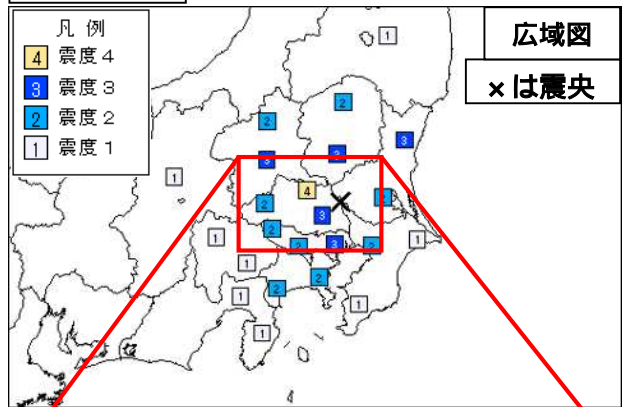

埼玉県南部の地震で震度 4 を観測

* 気象庁はこの地震に対して震央地名[茨城県南部]で情報発表しました。

期間中に、震度 1 以上を観測した地震は 22 回（前期間は 6 回）発生しました。

18 日 17 時 11 分に発生した埼玉県南部の地震（M4.3、深さ 77km、図中）により、埼玉県加須市で最大震度 4 を観測したほか、関東甲信地方と福島県、静岡県で震度 3～1 を観測しました（詳細は次頁を参照）。

震央分布図

（2018 年 8 月 21 日 00 時 00 分～2018 年 9 月 20 日 24 時 00 分、深さ 0～400 km、M 0.5 の地震）

* 2018 年 9 月 14 日以降に発生した地震の震央を赤で表示しています。

9月18日 埼玉県南部の地震

気象庁はこの地震に対して震央地名[茨城県南部]で情報発表しました。

発生時刻	9月18日 17時11分
発生場所	埼玉県南部、深さ77km
規模(M)	4.3
最大震度	4(埼玉県加須市)
発震機構	東西方向に圧力軸を持つ逆断層型

(解説)

- この地震により、埼玉県加須市で最大震度4を観測したほか、関東甲信地方と福島県、静岡県で震度3～1を観測しました。
- この地震は、発震機構が東西方向に圧力軸を持つ逆断層型で、太平洋プレートとフィリピン海プレートの境界で発生しました。
- 今回の地震の震源付近(領域b)では、2014年8月24日にM4.3の地震(最大震度4)が発生しています。また、「平成23年(2011年)東北地方太平洋沖地震」発生以降、地震活動が一時的に活発になりました。

震度分布図

広域図は地域の震度を、詳細図は観測点の震度を表しています。

震央分布図

(1997年10月1日～2018年9月20日、深さ0～120km、M 2.0)
2018年9月14日以降の地震を赤で表示

今回の震度分布図、震央分布図は暫定的なものであり、地震・火山月報(防災編)で改めて確認してください。

関東・中部地方で震度1以上を観測した地震

関東・中部地方で震度1以上を観測した地震について、各地の震度（関東・中部地方以外も含む）を掲載しています。
 （*は地方公共団体または国立研究開発法人防災科学技術研究所の観測点です。）