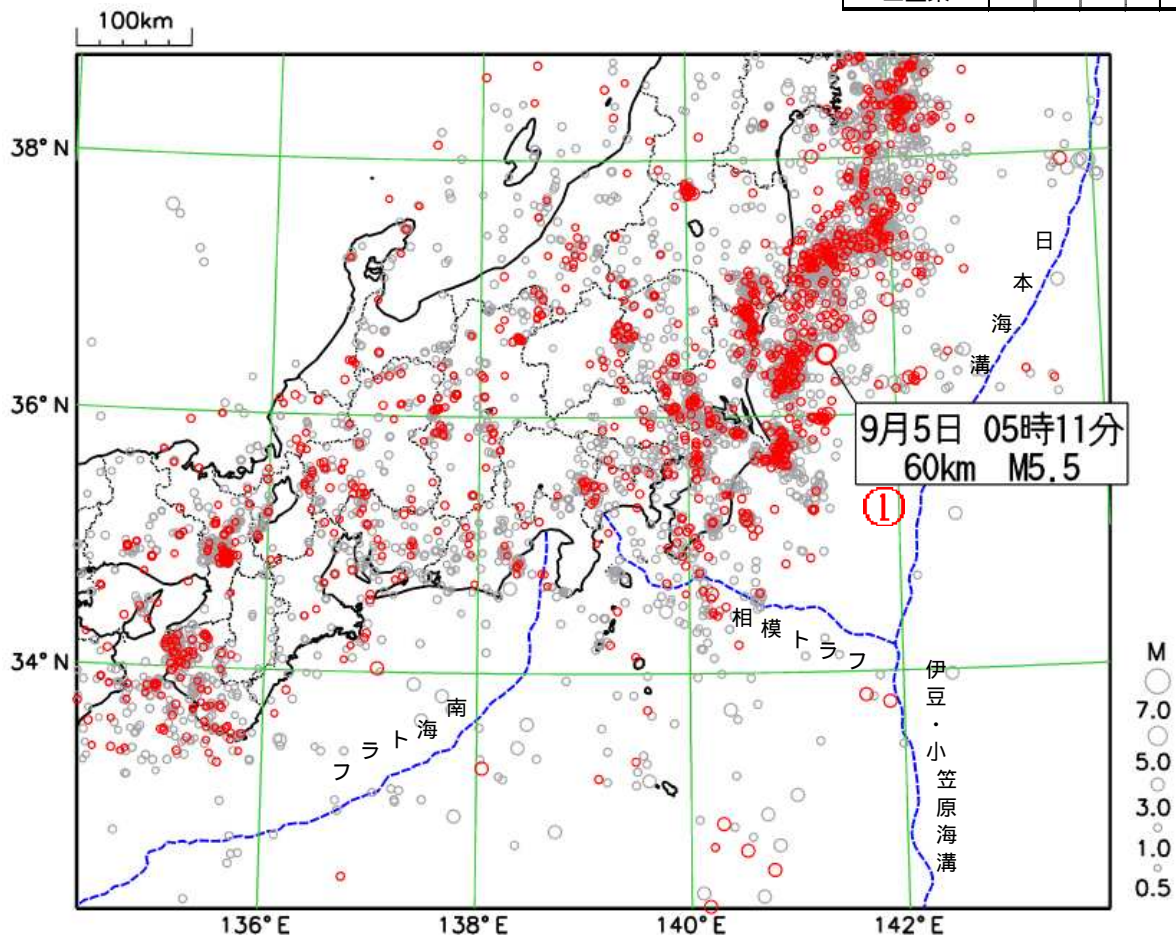

関東・中部地方（三重県を含む）の週間地震概況

平成 30 年 第 36 号（平成 30 年 8 月 31 日～ 9 月 6 日）

表 1 震度 1 以上を観測した回数
（都県別）

都県	最大震度				合計
	1	2	3	4	
茨城県	5	1		1	7
栃木県	2		1		3
群馬県	1		1		2
埼玉県	1	1			2
千葉県	1		1		2
東京都		2			2
神奈川県		1			1
新潟県	1	1			2
富山県					0
石川県	1				1
福井県					0
山梨県	1				1
長野県	1				1
岐阜県					0
静岡県	2				2
愛知県					0
三重県					0

茨城県沖の地震で震度 4 を観測

期間中に、震度 1 以上を観測した地震は 12 回（前期間 7 回）発生しました。

5 日 05 時 11 分 に発生した茨城県沖の地震(深さ 60km、M5.5、図中) により、茨城県日立市、高萩市で最大震度 4 を観測したほか、東北・関東・甲信越地方、静岡県で震度 3 ～ 1 を観測しました（詳細は次頁以降を参照）。

表 2 平成 30 年 8 月に関東・中部地方で震度 1 以上を観測した地震の回数

最大震度	1	2	3	合計
期間合計	32	13	4	49

震央分布図

（2018 年 8 月 7 日 00 時 00 分～2018 年 9 月 6 日 24 時 00 分、深さ 0 ～ 400 km、M 0.5 の地震）

* 2018 年 8 月 31 日以降に発生した地震の震央を赤で表示しています。

9月5日 茨城県沖の地震

発生時刻	9月5日 05時 11分
発生場所	茨城県沖、深さ 60 km
規模(M)	5.5
最大震度	4 (茨城県日立市、高萩市)
発震機構 (CMT 解)	東西方向に圧力軸を持つ逆断層型

(解説)

- この地震により、茨城県日立市、高萩市で震度4を観測したほか、東北・関東・甲信越地方、静岡県で震度3～1を観測しました。
- この地震の発震機構(CMT 解)は、東西方向に圧力軸を持つ逆断層型です。
- 今回の地震の震央付近(領域a)では、1997年10月以降 M5.0以上の地震が時々発生しており、2008年5月8日に M7.0の地震(最大震度5弱)が発生しました。また、「平成23年(2011年)東北地方太平洋沖地震」の発生後、地震活動がより活発となっています。