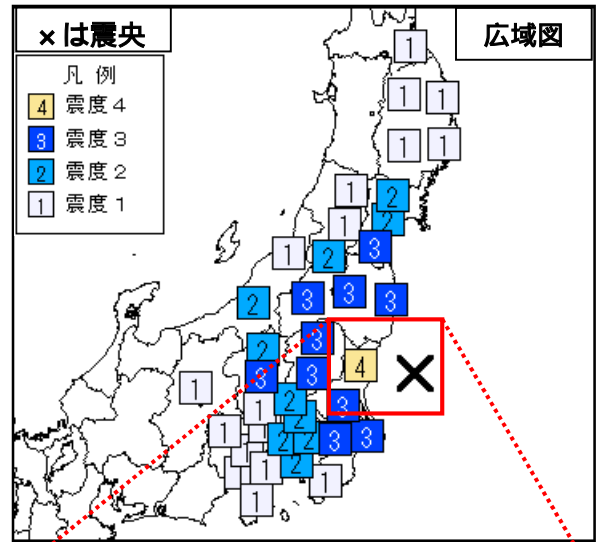

茨城県沖の地震で震度 4 を観測

期間中に、震度 1 以上を観測した地震は 12 回（前期間 7 回）発生しました。

5 日 05 時 11 分 に発生した茨城県沖の地震(深さ 60km、M5.5、図中) により、茨城県日立市、高萩市で最大震度 4 を観測したほか、東北・関東・甲信越地方、静岡県で震度 3 ～ 1 を観測しました（詳細は次頁以降を参照）。

表 2 平成 30 年 8 月に関東・中部地方で震度 1 以上を観測した地震の回数

最大震度	1	2	3	合計
期間合計	32	13	4	49

震央分布図

（2018 年 8 月 7 日 00 時 00 分～2018 年 9 月 6 日 24 時 00 分、深さ 0 ～ 400 km、M 0.5 の地震）

* 2018 年 8 月 31 日以降に発生した地震の震央を赤で表示しています。

9月5日 茨城県沖の地震

発生時刻	9月5日 05時 11分
発生場所	茨城県沖、深さ 60 km
規模(M)	5.5
最大震度	4 (茨城県日立市、高萩市)
発震機構 (CMT 解)	東西方向に圧力軸を持つ逆断層型

(解説)

- この地震により、茨城県日立市、高萩市で震度4を観測したほか、東北・関東・甲信越地方、静岡県で震度3～1を観測しました。
- この地震の発震機構(CMT 解)は、東西方向に圧力軸を持つ逆断層型です。
- 今回の地震の震央付近(領域a)では、1997年10月以降 M5.0以上の地震が時々発生しており、2008年5月8日に M7.0の地震(最大震度5弱)が発生しました。また、「平成23年(2011年)東北地方太平洋沖地震」の発生後、地震活動がより活発となっています。

震度分布図

(広域図は地域震度を、詳細図は各観測点の震度を表しています。)

震央分布図

(1997年10月1日～2018年9月6日、深さ0～100km、M 3.0)

* 2018年8月31日以降の地震を赤色で表示

領域a内の地震活動経過図及び回数積算図

関東・中部地方で震度1以上を観測した地震

関東・中部地方で震度1以上を観測した地震について、各地の震度（関東・中部地方以外も含む）を掲載しています。
 （*は地方公共団体または国立研究開発法人防災科学技術研究所の観測点です。）