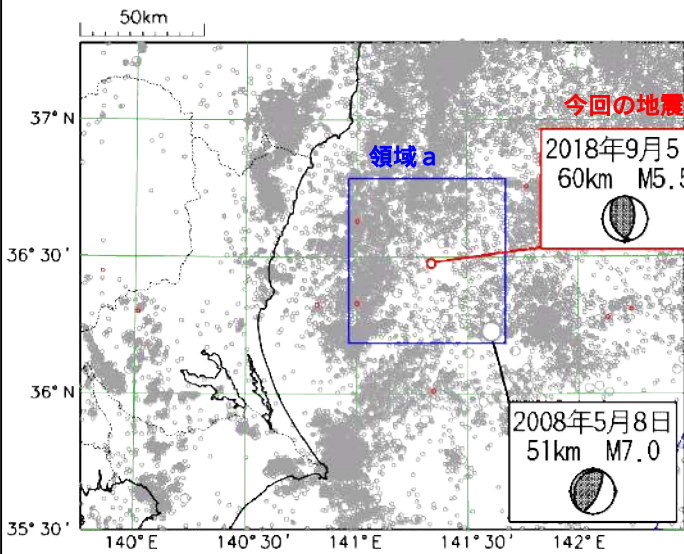

茨城県沖の地震で震度 4 を観測

期間中に、震度 1 以上を観測した地震は 12 回（前期間 7 回）発生しました。

5 日 05 時 11 分 に発生した茨城県沖の地震(深さ 60km、M5.5、図中) により、茨城県日立市、高萩市で最大震度 4 を観測したほか、東北・関東・甲信越地方、静岡県で震度 3 ～ 1 を観測しました（詳細は次頁以降を参照）。

表 2 平成 30 年 8 月に関東・中部地方で震度 1 以上を観測した地震の回数

最大震度	1	2	3	合計
期間合計	32	13	4	49

震央分布図

（2018 年 8 月 7 日 00 時 00 分～2018 年 9 月 6 日 24 時 00 分、深さ 0 ～ 400 km、M 0.5 の地震）

* 2018 年 8 月 31 日以降に発生した地震の震央を赤で表示しています。

9月5日 茨城県沖の地震

発生時刻	9月5日 05時 11分
発生場所	茨城県沖、深さ 60 km
規模(M)	5.5
最大震度	4 (茨城県日立市、高萩市)
発震機構 (CMT 解)	東西方向に圧力軸を持つ逆断層型

(解説)

- この地震により、茨城県日立市、高萩市で震度4を観測したほか、東北・関東・甲信越地方、静岡県で震度3～1を観測しました。
- この地震の発震機構(CMT 解)は、東西方向に圧力軸を持つ逆断層型です。
- 今回の地震の震央付近(領域a)では、1997年10月以降 M5.0以上の地震が時々発生しており、2008年5月8日に M7.0の地震(最大震度5弱)が発生しました。また、「平成23年(2011年)東北地方太平洋沖地震」の発生後、地震活動がより活発となっています。

震度分布図

(広域図は地域震度を、詳細図は各観測点の震度を表しています。)

震央分布図

(1997年10月1日～2018年9月6日、深さ0～100km、M 3.0)

* 2018年8月31日以降の地震を赤色で表示

領域a内の地震活動経過図及び回数積算図

関東・中部地方で震度1以上を観測した地震

関東・中部地方で震度1以上を観測した地震について、各地の震度（関東・中部地方以外も含む）を掲載しています。
 （*は地方公共団体または国立研究開発法人防災科学技術研究所の観測点です。）