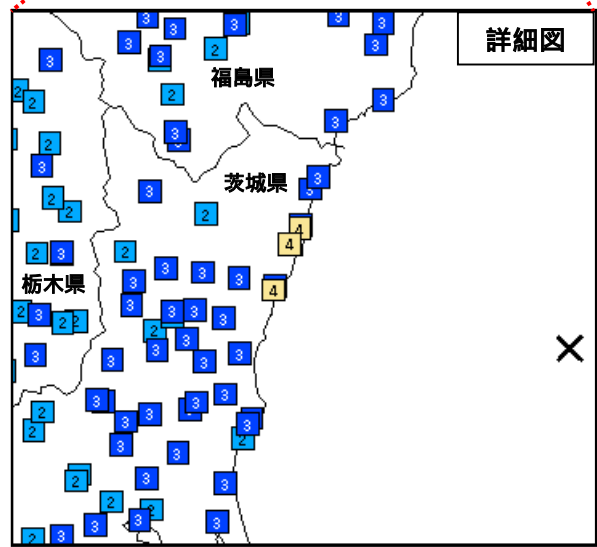

茨城県沖の地震で震度 4 を観測

期間中に、震度 1 以上を観測した地震は 12 回（前期間 7 回）発生しました。

5 日 05 時 11 分 に発生した茨城県沖の地震(深さ 60km、M5.5、図中) により、茨城県日立市、高萩市で最大震度 4 を観測したほか、東北・関東・甲信越地方、静岡県で震度 3 ～ 1 を観測しました（詳細は次頁以降を参照）。

表 2 平成 30 年 8 月に関東・中部地方で震度 1 以上を観測した地震の回数

最大震度	1	2	3	合計
期間合計	32	13	4	49

震央分布図

（2018 年 8 月 7 日 00 時 00 分～2018 年 9 月 6 日 24 時 00 分、深さ 0 ～ 400 km、M 0.5 の地震）

* 2018 年 8 月 31 日以降に発生した地震の震央を赤で表示しています。

9月5日 茨城県沖の地震

発生時刻	9月5日 05時 11分
発生場所	茨城県沖、深さ 60 km
規模(M)	5.5
最大震度	4 (茨城県日立市、高萩市)
発震機構 (CMT 解)	東西方向に圧力軸を持つ逆断層型

(解説)

- この地震により、茨城県日立市、高萩市で震度4を観測したほか、東北・関東・甲信越地方、静岡県で震度3～1を観測しました。
- この地震の発震機構(CMT 解)は、東西方向に圧力軸を持つ逆断層型です。
- 今回の地震の震央付近(領域a)では、1997年10月以降 M5.0以上の地震が時々発生しており、2008年5月8日に M7.0の地震(最大震度5弱)が発生しました。また、「平成23年(2011年)東北地方太平洋沖地震」の発生後、地震活動がより活発となっています。

震度分布図

(広域図は地域震度を、詳細図は各観測点の震度を表しています。)

震央分布図

(1997年10月1日～2018年9月6日、深さ0～100km、M 3.0)

* 2018年8月31日以降の地震を赤色で表示

領域a内の地震活動経過図及び回数積算図

関東・中部地方で震度1以上を観測した地震

関東・中部地方で震度1以上を観測した地震について、各地の震度（関東・中部地方以外も含む）を掲載しています。
 （*は地方公共団体または国立研究開発法人防災科学技術研究所の観測点です。）