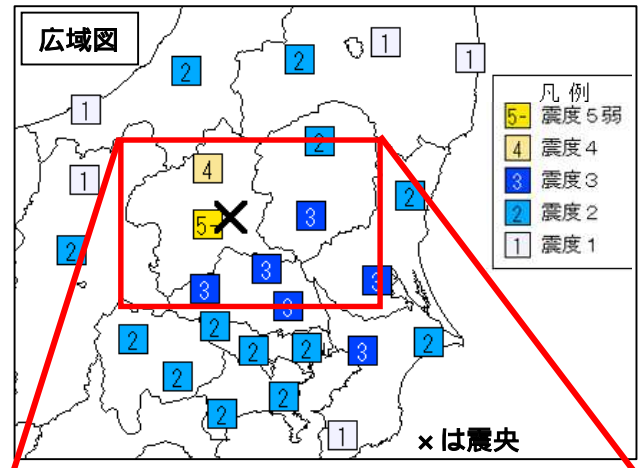

(解説)

- この地震により、千葉県で最大震度4を観測したほか、関東地方で震度3～1を観測しました。
- 今回の地震の震源付近では、6月に入ってからフィリピン海プレートと陸のプレートの境界で短期的ゆっくりすべりが発生しており(地震調査委員会、注1) 今回の地震活動は短期的ゆっくりすべりに伴って発生した可能性があります。最近では、1996年、2002年、2007年、2011年、2014年にも、短期的ゆっくりすべりに伴ったまとまった地震活動が発生しています。
- 領域aでは、2018年6月3日以降21日までに、震度1以上を観測した地震が18回(最大震度4が1回、最大震度3が4回、最大震度2が6回、最大震度1が7回、速報値含む)発生しています。

震度分布図

広域図は地域の震度を、詳細図は観測点の震度を表しています。

震央分布図

(1997年10月1日～2018年6月21日、深さ0～60km、M 2.0)

* 2018年6月15日以降の地震を赤で表示

領域a内の地震活動経過図及び回数積算図

* 2018年6月15日以降の地震を赤で表示

今回の震度分布図、震央分布図は暫定的なものであり、地震・火山月報(防災編)で改めて確認してください。

注1 地震調査研究推進本部地震調査委員会 5月の地震活動の評価
https://www.static.jishin.go.jp/resource/monthly/2018/2018_05.pdf

6月17日 群馬県南部の地震

発生時刻	6月17日 15時27分
発生場所	群馬県南部、深さ14km
規模(M)	4.6
最大震度	5弱(群馬県渋川市)
発震機構	東西方向に圧力軸を持つ逆断層型

(解説)

- この地震により、群馬県渋川市で最大震度5弱を観測したほか、関東甲信越地方と福島県で震度4～1を観測しました。
- この地震は、地殻内で発生しました。発震機構は東西方向に圧力軸を持つ逆断層型です。
- 今回の地震発生後、領域aでは最大震度1を観測した地震が1回発生しています。
- 領域a内で1997年10月以降に発生した地震では、今回の地震が最大規模です。

震度分布図

広域図は地域の震度を、詳細図は観測点の震度を表しています。

(1997年10月1日～2018年6月21日、深さ0～30km、M 2.0)

* 2018年6月15日以降の地震を赤で表示

* 2018年6月15日以降の地震を赤で表示

今回の震度分布図、震央分布図は暫定的なものであり、地震・火山月報(防災編)で改めて確認してください。

関東・中部地方で震度1以上を観測した地震

関東・中部地方で震度1以上を観測した地震について、各地の震度（関東・中部地方以外も含む）を掲載しています。
 (*は地方公共団体または国立研究開発法人防災科学技術研究所の観測点です。)