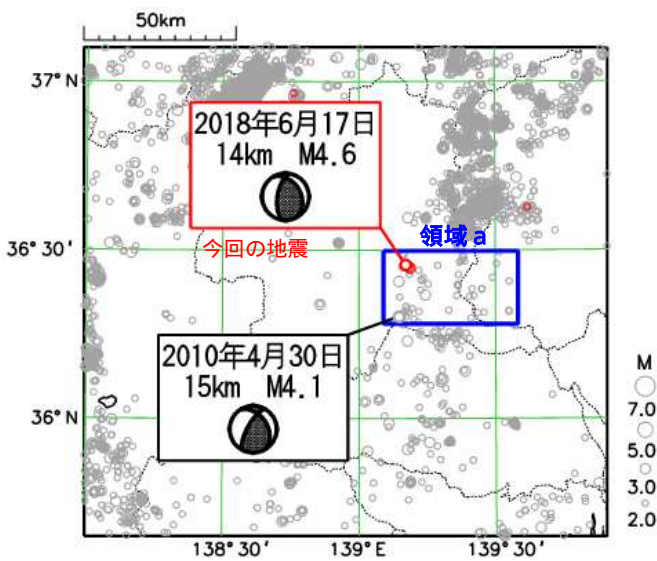

（2018 年 5 月 22 日 00 時 00 分～2018 年 6 月 21 日 24 時 00 分、深さ 0～400 km、M 0.5 の地震）

*2018 年 6 月 15 日以降に発生した地震の震央を赤で表示しています。

6月16日 千葉県北東部の地震

気象庁はこの地震に対して、震央地名「千葉県南部」で情報発表しました。

発生時刻	6月16日 11時09分
発生場所	千葉県北東部、深さ26km
規模(M)	4.4
最大震度	4(千葉県一宮町、長南町)
発震機構	北北西-南南東方向に圧力軸を持つ 逆断層型

震度分布図

広域図は地域の震度を、詳細図は観測点の震度を表しています。

震央分布図

(1997年10月1日～2018年6月21日、深さ0～60km、M 2.0)

* 2018年6月15日以降の地震を赤で表示

領域a内の地震活動経過図及び回数積算図

* 2018年6月15日以降の地震を赤で表示

今回の震度分布図、震央分布図は暫定的なものであり、地震・火山月報(防災編)で改めて確認してください。

注1 地震調査研究推進本部地震調査委員会 5月の地震活動の評価
https://www.static.jishin.go.jp/resource/monthly/2018/2018_05.pdf

6月17日 群馬県南部の地震

発生時刻	6月17日 15時27分
発生場所	群馬県南部、深さ14km
規模(M)	4.6
最大震度	5弱(群馬県渋川市)
発震機構	東西方向に圧力軸を持つ逆断層型

(解説)

- この地震により、群馬県渋川市で最大震度5弱を観測したほか、関東甲信越地方と福島県で震度4～1を観測しました。
- この地震は、地殻内で発生しました。発震機構は東西方向に圧力軸を持つ逆断層型です。
- 今回の地震発生後、領域aでは最大震度1を観測した地震が1回発生しています。
- 領域a内で1997年10月以降に発生した地震では、今回の地震が最大規模です。

震度分布図

広域図は地域の震度を、詳細図は観測点の震度を表しています。

(1997年10月1日～2018年6月21日、深さ0～30km、M 2.0)

* 2018年6月15日以降の地震を赤で表示

* 2018年6月15日以降の地震を赤で表示

今回の震度分布図、震央分布図は暫定的なものであり、地震・火山月報(防災編)で改めて確認してください。

関東・中部地方で震度1以上を観測した地震

関東・中部地方で震度1以上を観測した地震について、各地の震度（関東・中部地方以外も含む）を掲載しています。
 (*は地方公共団体または国立研究開発法人防災科学技術研究所の観測点です。)