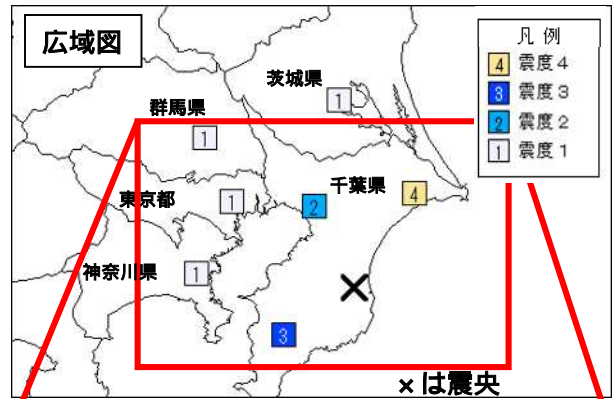

17 日 15 時 27 分に発生した群馬県南部の地震（深さ 14km、M4.6、）により群馬県渋川市で震度 5 弱を観測したほか、関東甲信越地方と福島県で震度 4～1 を観測しました。気象庁は、この地震に対して緊急地震速報（警報）を発表しました（詳細は次頁を参照）。

表 1 震度 1 以上を観測した回数
（都県別）

都県	最大震度					合計
	1	2	3	4	5弱	
茨城県	4		1			5
栃木県	1		1			2
群馬県	2				1	3
埼玉県	3		1			4
千葉県	4	5	3	1		13
東京都	6	1				7
神奈川県	6	1				7
新潟県	1	1				2
富山県		1				1
石川県			1			1
福井県	2			1		3
山梨県	2	2				4
長野県		2	1			3
岐阜県	3			1		4
静岡県	1		1			2
愛知県	1			1		2
三重県	1			1		2

（2018 年 5 月 22 日 00 時 00 分～2018 年 6 月 21 日 24 時 00 分、深さ 0～400 km、M 0.5 の地震）

*2018 年 6 月 15 日以降に発生した地震の震央を赤で表示しています。

6月16日 千葉県北東部の地震

気象庁はこの地震に対して、震央地名「千葉県南部」で情報発表しました。

発生時刻	6月16日 11時09分
発生場所	千葉県北東部、深さ26km
規模(M)	4.4
最大震度	4(千葉県一宮町、長南町)
発震機構	北北西-南南東方向に圧力軸を持つ 逆断層型

(解説)

- この地震により、千葉県で最大震度4を観測したほか、関東地方で震度3～1を観測しました。
- 今回の地震の震源付近では、6月に入ってからフィリピン海プレートと陸のプレートの境界で短期的ゆっくりすべりが発生しており(地震調査委員会、注1) 今回の地震活動は短期的ゆっくりすべりに伴って発生した可能性があります。最近では、1996年、2002年、2007年、2011年、2014年にも、短期的ゆっくりすべりに伴ったまとまった地震活動が発生しています。
- 領域aでは、2018年6月3日以降21日までに、震度1以上を観測した地震が18回(最大震度4が1回、最大震度3が4回、最大震度2が6回、最大震度1が7回、速報値含む)発生しています。

震度分布図

広域図は地域の震度を、詳細図は観測点の震度を表しています。

震央分布図

(1997年10月1日～2018年6月21日、深さ0～60km、M 2.0)

* 2018年6月15日以降の地震を赤で表示

領域a内の地震活動経過図及び回数積算図

* 2018年6月15日以降の地震を赤で表示

今回の震度分布図、震央分布図は暫定的なものであり、地震・火山月報(防災編)で改めて確認してください。