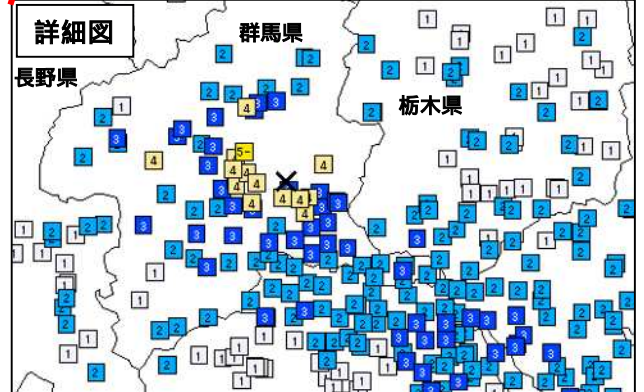

(解説)

- この地震により、千葉県で最大震度4を観測したほか、関東地方で震度3～1を観測しました。
- 今回の地震の震源付近では、6月に入ってからフィリピン海プレートと陸のプレートの境界で短期的ゆっくりすべりが発生しており(地震調査委員会、注1) 今回の地震活動は短期的ゆっくりすべりに伴って発生した可能性があります。最近では、1996年、2002年、2007年、2011年、2014年にも、短期的ゆっくりすべりに伴ったまとまった地震活動が発生しています。
- 領域aでは、2018年6月3日以降21日までに、震度1以上を観測した地震が18回(最大震度4が1回、最大震度3が4回、最大震度2が6回、最大震度1が7回、速報値含む)発生しています。

震度分布図

広域図は地域の震度を、詳細図は観測点の震度を表しています。

震央分布図

(1997年10月1日～2018年6月21日、深さ0～60km、M 2.0)

* 2018年6月15日以降の地震を赤で表示

領域a内の地震活動経過図及び回数積算図

* 2018年6月15日以降の地震を赤で表示

今回の震度分布図、震央分布図は暫定的なものであり、地震・火山月報(防災編)で改めて確認してください。

注1 地震調査研究推進本部地震調査委員会 5月の地震活動の評価
https://www.static.jishin.go.jp/resource/monthly/2018/2018_05.pdf

6月17日 群馬県南部の地震

発生時刻	6月17日 15時27分
発生場所	群馬県南部、深さ14km
規模(M)	4.6
最大震度	5弱(群馬県渋川市)
発震機構	東西方向に圧力軸を持つ逆断層型

(解説)

- この地震により、群馬県渋川市で最大震度5弱を観測したほか、関東甲信越地方と福島県で震度4～1を観測しました。
- この地震は、地殻内で発生しました。発震機構は東西方向に圧力軸を持つ逆断層型です。
- 今回の地震発生後、領域aでは最大震度1を観測した地震が1回発生しています。
- 領域a内で1997年10月以降に発生した地震では、今回の地震が最大規模です。

震度分布図

広域図は地域の震度を、詳細図は観測点の震度を表しています。

(1997年10月1日～2018年6月21日、深さ0～30km、M 2.0)

* 2018年6月15日以降の地震を赤で表示

* 2018年6月15日以降の地震を赤で表示

今回の震度分布図、震央分布図は暫定的なものであり、地震・火山月報(防災編)で改めて確認してください。

関東・中部地方で震度1以上を観測した地震

関東・中部地方で震度1以上を観測した地震について、各地の震度（関東・中部地方以外も含む）を掲載しています。
 (*は地方公共団体または国立研究開発法人防災科学技術研究所の観測点です。)