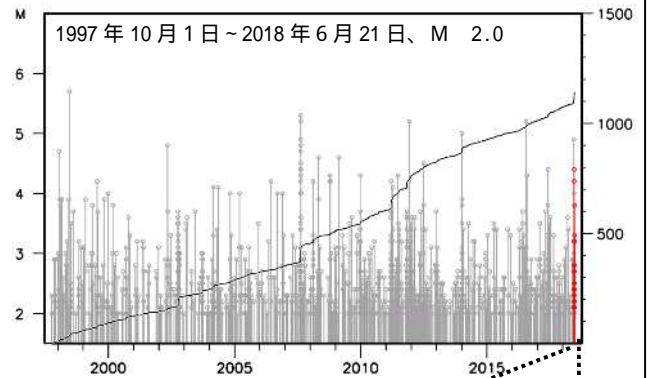

（2018 年 5 月 22 日 00 時 00 分～2018 年 6 月 21 日 24 時 00 分、深さ 0～400 km、M 0.5 の地震）

*2018 年 6 月 15 日以降に発生した地震の震央を赤で表示しています。

6月16日 千葉県北東部の地震

気象庁はこの地震に対して、震央地名「千葉県南部」で情報発表しました。

発生時刻	6月16日 11時09分
発生場所	千葉県北東部、深さ26km
規模(M)	4.4
最大震度	4(千葉県一宮町、長南町)
発震機構	北北西-南南東方向に圧力軸を持つ 逆断層型

(解説)

- この地震により、千葉県で最大震度4を観測したほか、関東地方で震度3～1を観測しました。
- 今回の地震の震源付近では、6月に入ってからフィリピン海プレートと陸のプレートの境界で短期的ゆっくりすべりが発生しており(地震調査委員会、注1) 今回の地震活動は短期的ゆっくりすべりに伴って発生した可能性があります。最近では、1996年、2002年、2007年、2011年、2014年にも、短期的ゆっくりすべりに伴ったまとまった地震活動が発生しています。
- 領域aでは、2018年6月3日以降21日までに、震度1以上を観測した地震が18回(最大震度4が1回、最大震度3が4回、最大震度2が6回、最大震度1が7回、速報値含む)発生しています。

震度分布図

広域図は地域の震度を、詳細図は観測点の震度を表しています。

震央分布図

(1997年10月1日～2018年6月21日、深さ0～60km、M 2.0)

* 2018年6月15日以降の地震を赤で表示

領域a内の地震活動経過図及び回数積算図

* 2018年6月15日以降の地震を赤で表示

今回の震度分布図、震央分布図は暫定的なものであり、地震・火山月報(防災編)で改めて確認してください。

注1 地震調査研究推進本部地震調査委員会 5月の地震活動の評価
https://www.static.jishin.go.jp/resource/monthly/2018/2018_05.pdf

6月17日 群馬県南部の地震

発生時刻	6月17日 15時27分
発生場所	群馬県南部、深さ14km
規模(M)	4.6
最大震度	5弱(群馬県渋川市)
発震機構	東西方向に圧力軸を持つ逆断層型

(解説)

- この地震により、群馬県渋川市で最大震度5弱を観測したほか、関東甲信越地方と福島県で震度4～1を観測しました。
- この地震は、地殻内で発生しました。発震機構は東西方向に圧力軸を持つ逆断層型です。
- 今回の地震発生後、領域aでは最大震度1を観測した地震が1回発生しています。
- 領域a内で1997年10月以降に発生した地震では、今回の地震が最大規模です。