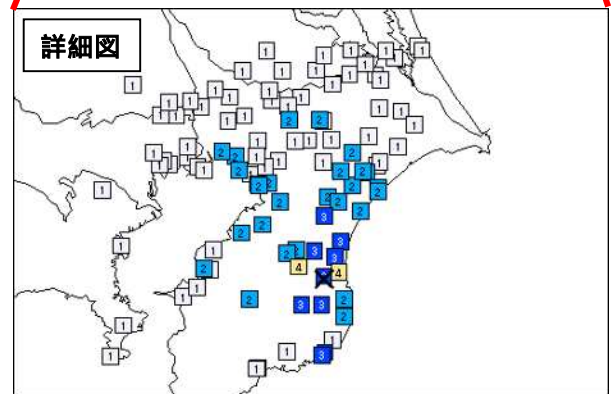

17 日 15 時 27 分に発生した群馬県南部の地震（深さ 14km、M4.6、）により群馬県渋川市で震度 5 弱を観測したほか、関東甲信越地方と福島県で震度 4～1 を観測しました。気象庁は、この地震に対して緊急地震速報（警報）を発表しました（詳細は次頁を参照）。

表 1 震度 1 以上を観測した回数
（都県別）

都県	最大震度					合計
	1	2	3	4	5弱	
茨城県	4		1			5
栃木県	1		1			2
群馬県	2				1	3
埼玉県	3		1			4
千葉県	4	5	3	1		13
東京都	6	1				7
神奈川県	6	1				7
新潟県	1	1				2
富山県		1				1
石川県			1			1
福井県	2			1		3
山梨県	2	2				4
長野県		2	1			3
岐阜県	3			1		4
静岡県	1		1			2
愛知県	1			1		2
三重県	1			1		2

（2018 年 5 月 22 日 00 時 00 分～2018 年 6 月 21 日 24 時 00 分、深さ 0～400 km、M 0.5 の地震）

*2018 年 6 月 15 日以降に発生した地震の震央を赤で表示しています。

6月16日 千葉県北東部の地震

気象庁はこの地震に対して、震央地名「千葉県南部」で情報発表しました。

発生時刻	6月16日 11時09分
発生場所	千葉県北東部、深さ26km
規模(M)	4.4
最大震度	4(千葉県一宮町、長南町)
発震機構	北北西-南南東方向に圧力軸を持つ 逆断層型

(解説)

- この地震により、千葉県で最大震度4を観測したほか、関東地方で震度3～1を観測しました。
- 今回の地震の震源付近では、6月に入ってからフィリピン海プレートと陸のプレートの境界で短期的ゆっくりすべりが発生しており(地震調査委員会、注1) 今回の地震活動は短期的ゆっくりすべりに伴って発生した可能性があります。最近では、1996年、2002年、2007年、2011年、2014年にも、短期的ゆっくりすべりに伴ったまとまった地震活動が発生しています。
- 領域aでは、2018年6月3日以降21日までに、震度1以上を観測した地震が18回(最大震度4が1回、最大震度3が4回、最大震度2が6回、最大震度1が7回、速報値含む)発生しています。

震度分布図

広域図は地域の震度を、詳細図は観測点の震度を表しています。

震央分布図

(1997年10月1日～2018年6月21日、深さ0～60km、M 2.0)

* 2018年6月15日以降の地震を赤で表示

領域a内の地震活動経過図及び回数積算図

* 2018年6月15日以降の地震を赤で表示

今回の震度分布図、震央分布図は暫定的なものであり、地震・火山月報(防災編)で改めて確認してください。