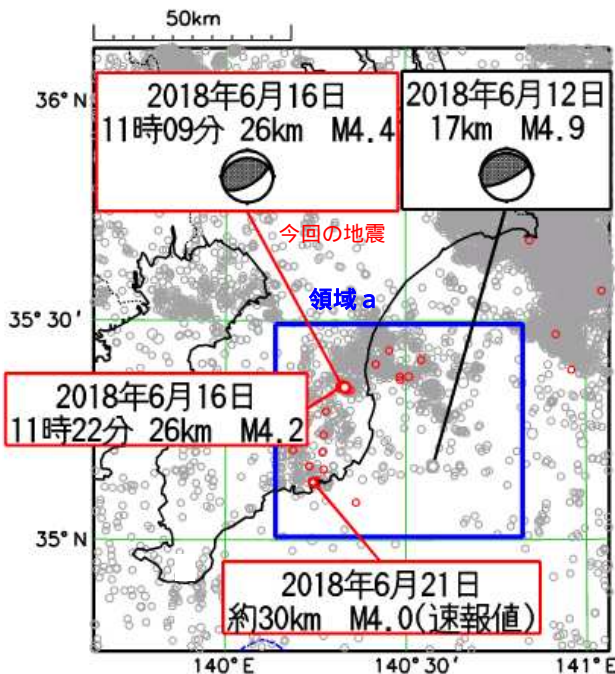

関東・中部地方（三重県を含む）の週間地震概況

平成 30 年 第 25 号（平成 30 年 6 月 15 日～6 月 21 日）

群馬県南部の地震で震度 5 弱を観測 千葉県北東部*の地震で震度 4 を観測

*気象庁はこの地震に対して震央地名[千葉県南部]で情報発表しました。

期間中に、震度 1 以上を観測した地震は 21 回（前期間は 15 回）発生しました。

16 日 11 時 09 分に発生した千葉県北東部の地震（深さ 26km、M4.4、）により千葉県一宮町、長南町で震度 4 を観測したほか、関東地方で震度 3～1 を観測しました（詳細は次頁を参照）。この地震の周辺では 6 月 3 日頃からややまとまった地震活動が継続しており、これは房総半島沖のフィリピン海プレートと陸のプレートの境界における短期的ゆっくりすべりに起因する可能性があります。

（2018 年 5 月 22 日 00 時 00 分～2018 年 6 月 21 日 24 時 00 分、深さ 0～400 km、M 0.5 の地震）

*2018 年 6 月 15 日以降に発生した地震の震央を赤で表示しています。

6月16日 千葉県北東部の地震

気象庁はこの地震に対して、震央地名「千葉県南部」で情報発表しました。

発生時刻	6月16日 11時09分
発生場所	千葉県北東部、深さ26km
規模(M)	4.4
最大震度	4(千葉県一宮町、長南町)
発震機構	北北西-南南東方向に圧力軸を持つ 逆断層型

(解説)

- この地震により、千葉県で最大震度4を観測したほか、関東地方で震度3～1を観測しました。
- 今回の地震の震源付近では、6月に入ってからフィリピン海プレートと陸のプレートの境界で短期的ゆっくりすべりが発生しており(地震調査委員会、注1) 今回の地震活動は短期的ゆっくりすべりに伴って発生した可能性があります。最近では、1996年、2002年、2007年、2011年、2014年にも、短期的ゆっくりすべりに伴ったまとまった地震活動が発生しています。
- 領域aでは、2018年6月3日以降21日までに、震度1以上を観測した地震が18回(最大震度4が1回、最大震度3が4回、最大震度2が6回、最大震度1が7回、速報値含む)発生しています。

震度分布図

広域図は地域の震度を、詳細図は観測点の震度を表しています。

震央分布図

(1997年10月1日～2018年6月21日、深さ0～60km、M 2.0)

* 2018年6月15日以降の地震を赤で表示

領域a内の地震活動経過図及び回数積算図

* 2018年6月15日以降の地震を赤で表示

今回の震度分布図、震央分布図は暫定的なものであり、地震・火山月報(防災編)で改めて確認してください。