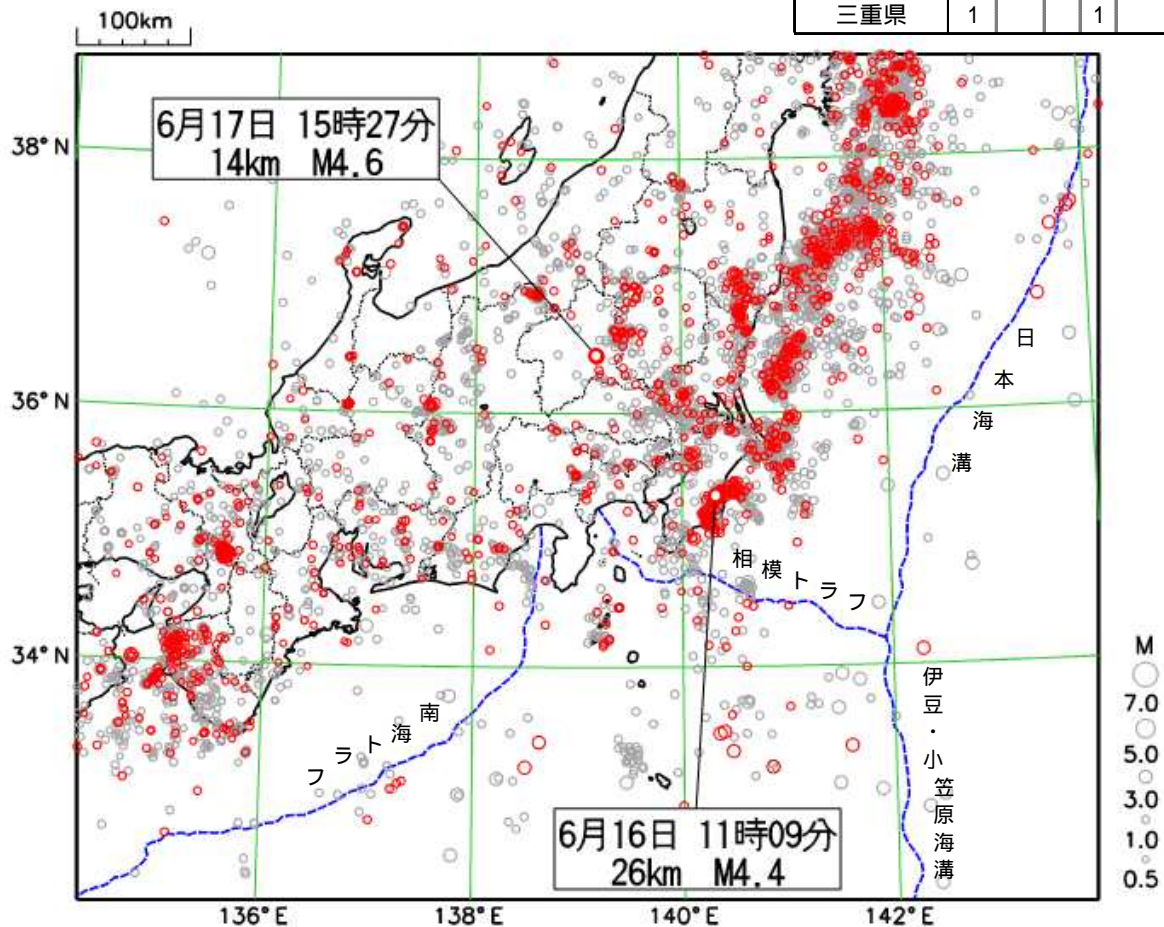

関東・中部地方（三重県を含む）の週間地震概況

平成 30 年 第 25 号（平成 30 年 6 月 15 日～6 月 21 日）

群馬県南部の地震で震度 5 弱を観測 千葉県北東部*の地震で震度 4 を観測

*気象庁はこの地震に対して震央地名[千葉県南部]で情報発表しました。

期間中に、震度 1 以上を観測した地震は 21 回（前期間は 15 回）発生しました。

16 日 11 時 09 分に発生した千葉県北東部の地震（深さ 26km、M4.4、）により千葉県一宮町、長南町で震度 4 を観測したほか、関東地方で震度 3～1 を観測しました（詳細は次頁を参照）。この地震の周辺では 6 月 3 日頃からややまとまった地震活動が継続しており、これは房総半島沖のフィリピン海プレートと陸のプレートの境界における短期的ゆっくりすべりに起因する可能性があります。

17 日 15 時 27 分に発生した群馬県南部の地震（深さ 14km、M4.6、）により群馬県渋川市で震度 5 弱を観測したほか、関東甲信越地方と福島県で震度 4～1 を観測しました。気象庁は、この地震に対して緊急地震速報（警報）を発表しました（詳細は次頁を参照）。

表 1 震度 1 以上を観測した回数
（都県別）

都県	最大震度					合計
	1	2	3	4	5弱	
茨城県	4		1			5
栃木県	1		1			2
群馬県	2				1	3
埼玉県	3		1			4
千葉県	4	5	3	1		13
東京都	6	1				7
神奈川県	6	1				7
新潟県	1	1				2
富山県		1				1
石川県			1			1
福井県	2			1		3
山梨県	2	2				4
長野県		2	1			3
岐阜県	3			1		4
静岡県	1		1			2
愛知県	1			1		2
三重県	1			1		2

（2018 年 5 月 22 日 00 時 00 分～2018 年 6 月 21 日 24 時 00 分、深さ 0～400 km、M 0.5 の地震）

*2018 年 6 月 15 日以降に発生した地震の震央を赤で表示しています。

6月16日 千葉県北東部の地震

気象庁はこの地震に対して、震央地名「千葉県南部」で情報発表しました。

発生時刻	6月16日 11時09分
発生場所	千葉県北東部、深さ26km
規模(M)	4.4
最大震度	4(千葉県一宮町、長南町)
発震機構	北北西-南南東方向に圧力軸を持つ 逆断層型

(解説)

- この地震により、千葉県で最大震度4を観測したほか、関東地方で震度3～1を観測しました。
- 今回の地震の震源付近では、6月に入ってからフィリピン海プレートと陸のプレートの境界で短期的ゆっくりすべりが発生しており(地震調査委員会、注1) 今回の地震活動は短期的ゆっくりすべりに伴って発生した可能性があります。最近では、1996年、2002年、2007年、2011年、2014年にも、短期的ゆっくりすべりに伴ったまとまった地震活動が発生しています。
- 領域aでは、2018年6月3日以降21日までに、震度1以上を観測した地震が18回(最大震度4が1回、最大震度3が4回、最大震度2が6回、最大震度1が7回、速報値含む)発生しています。