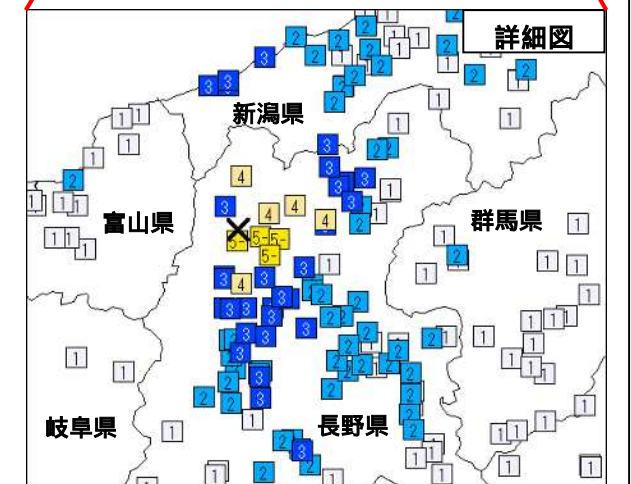

17 日 12 時 12 分頃に発生した千葉県東方沖の地震（深さ約 50km、M5.3(速報値)、）により、千葉県旭市、多古町、横芝光町で震度 4 を観測したほか、東北地方から中部地方にかけて、震度 3～1 を観測しました（詳細は 3 頁を参照）。

都県	最大震度					合計
	1	2	3	4	5弱	
茨城県	3		1			4
栃木県	1	1	1			3
群馬県	1	2				3
埼玉県	3	1				4
千葉県	3			1		4
東京都	3	2				5
神奈川県	2	1	1			4
新潟県	1		1			2
富山県		1				1
石川県		1				1
福井県						0
山梨県		2	1			3
長野県	8	1	3		1	13
岐阜県	2	1				3
静岡県		3				3
愛知県	1	1				2
三重県	1	1				2

震央分布図

（2018 年 4 月 18 日 00 時 00 分～2018 年 5 月 17 日 24 時 00 分、深さ 0～400 km、M 0.5 の地震）

* 2018 年 5 月 11 日以降に発生した地震の震央を赤で表示しています。

5月12日 長野県北部の地震

発生時刻	5月12日 10時29分
発生場所	長野県北部、深さ11km
規模(M)	5.2
最大震度	5弱(長野県長野市、大町市、小川村)
発震機構	西北西-東南東方向に圧力軸を持つ型

(解説)

- この地震により、震度5弱を長野県長野市、大町市、小川村で観測したほか、中部地方と関東地方で震度4～1を観測しました。
- この地震に対して、気象庁は緊急地震速報(警報)を発表しました。
- この地震は、地殻内で発生しました。発震機構は西北西-東南東方向に圧力軸を持つ型です。
- 今回の震央付近(領域a)では、2014年11月22日にM6.7の地震(最大震度6弱)が発生し、長野県で重軽傷者46人、住家の全壊77棟等の被害が発生しました(総務省消防庁による)。
- 今回の地震発生後、震度1以上を観測した地震が9回(最大震度3が3回、最大震度2が1回、最大震度1が5回)発生しています。

震央分布図

(1997年10月1日～2018年5月17日、深さ0～30km、M 2.0)
 2018年5月11日以降の地震を赤で表示
 震央分布図の黄細線は、地震調査研究推進本部の長期評価による活断層を示す。

広域図は地域の震度を、詳細図は観測点の震度を表しています。

領域a内の地震活動経過および回数積算図

5月17日 千葉県東方沖の地震

発生時刻	5月17日 12時12分頃
発生場所	千葉県東方沖、深さ約50km
規模(M)	5.3(速報値)
最大震度	4(千葉県)
発震機構 (CMT解)	東西方向に圧力軸を持つ逆断層型 (速報)