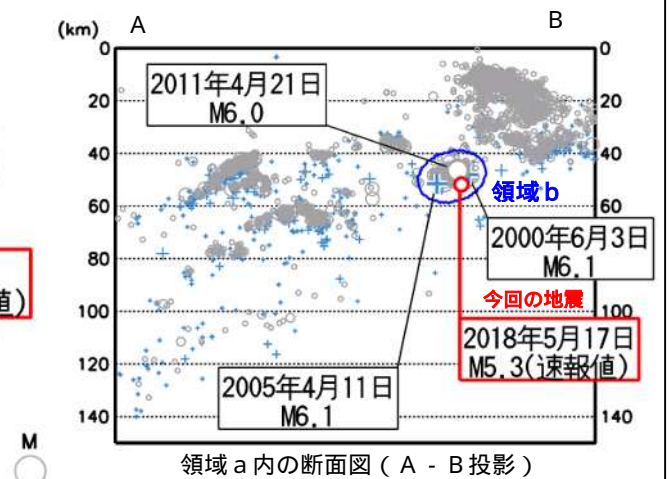

(解説)

- この地震により、震度5弱を長野県長野市、大町市、小川村で観測したほか、中部地方と関東地方で震度4～1を観測しました。
- この地震に対して、気象庁は緊急地震速報(警報)を発表しました。
- この地震は、地殻内で発生しました。発震機構は西北西-東南東方向に圧力軸を持つ型です。
- 今回の震央付近(領域a)では、2014年11月22日にM6.7の地震(最大震度6弱)が発生し、長野県で重軽傷者46人、住家の全壊77棟等の被害が発生しました(総務省消防庁による)。
- 今回の地震発生後、震度1以上を観測した地震が9回(最大震度3が3回、最大震度2が1回、最大震度1が5回)発生しています。

震央分布図

(1997年10月1日～2018年5月17日、深さ0～30km、M 2.0)
 2018年5月11日以降の地震を赤で表示
 震央分布図の黄細線は、地震調査研究推進本部の長期評価による活断層を示す。

広域図は地域の震度を、詳細図は観測点の震度を表しています。

領域a内の地震活動経過および回数積算図

5月17日 千葉県東方沖の地震

発生時刻	5月17日 12時12分頃
発生場所	千葉県東方沖、深さ約50km
規模(M)	5.3(速報値)
最大震度	4(千葉県)
発震機構 (CMT解)	東西方向に圧力軸を持つ逆断層型 (速報)

(解説)

- この地震により、千葉県旭市、多古町、横芝光町で最大震度4を観測したほか、東北地方から中部地方にかけて震度3～1を観測しました。
- この地震は、発震機構(CMT解)が東西方向に圧力軸を持つ逆断層型(速報)で、太平洋プレートとフィリピン海プレートの境界で発生しました。
- 今回の地震の震源付近(断面図の領域b)では、M6以上の地震が時々発生しており、「平成23年(2011年)東北地方太平洋沖地震」の発生以降、地震活動が活発になっています。
- 2000年6月3日にはM6.1の地震(最大震度5弱)、2005年4月11日にはM6.1の地震(最大震度5強)、2011年4月21日にはM6.0の地震(最大震度5弱)が発生しています。

震央分布図

(1997年10月1日～2018年5月17日、深さ0～150km、M3.0) 平成23年(2011年)東北地方太平洋沖地震の発生前を+、以降を○で表示、2018年5月17日以降の地震を●で表示

広域図は地域の震度を、詳細図は観測点の震度を表しています。

領域a内の断面図 (A-B投影)

領域b内の地震活動経過及び回数積算図

関東・中部地方で震度1以上を観測した地震

関東・中部地方で震度1以上を観測した地震について、各地の震度（関東・中部地方以外も含む）を掲載しています。
 (*は地方公共団体または国立研究開発法人防災科学技術研究所の観測点です。)