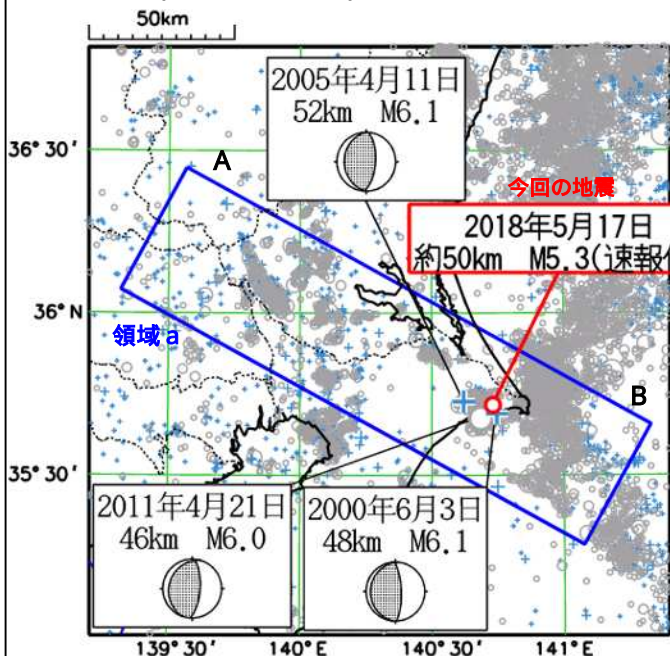

震央分布図

（2018 年 4 月 18 日 00 時 00 分～2018 年 5 月 17 日 24 時 00 分、深さ 0～400 km、M 0.5 の地震）

* 2018 年 5 月 11 日以降に発生した地震の震央を赤で表示しています。

5月12日 長野県北部の地震

発生時刻	5月12日 10時29分
発生場所	長野県北部、深さ11km
規模(M)	5.2
最大震度	5弱(長野県長野市、大町市、小川村)
発震機構	西北西-東南東方向に圧力軸を持つ型

(解説)

- この地震により、震度5弱を長野県長野市、大町市、小川村で観測したほか、中部地方と関東地方で震度4～1を観測しました。
- この地震に対して、気象庁は緊急地震速報(警報)を発表しました。
- この地震は、地殻内で発生しました。発震機構は西北西-東南東方向に圧力軸を持つ型です。
- 今回の震央付近(領域a)では、2014年11月22日にM6.7の地震(最大震度6弱)が発生し、長野県で重軽傷者46人、住家の全壊77棟等の被害が発生しました(総務省消防庁による)。
- 今回の地震発生後、震度1以上を観測した地震が9回(最大震度3が3回、最大震度2が1回、最大震度1が5回)発生しています。

震央分布図

(1997年10月1日～2018年5月17日、深さ0～30km、M 2.0)
 2018年5月11日以降の地震を赤で表示
 震央分布図の黄細線は、地震調査研究推進本部の長期評価による活断層を示す。

広域図は地域の震度を、詳細図は観測点の震度を表しています。

領域a内の地震活動経過および回数積算図

5月17日 千葉県東方沖の地震

発生時刻	5月17日 12時12分頃
発生場所	千葉県東方沖、深さ約50km
規模(M)	5.3(速報値)
最大震度	4(千葉県)
発震機構 (CMT解)	東西方向に圧力軸を持つ逆断層型 (速報)

震央分布図

(1997年10月1日～2018年5月17日、深さ0～150km、M3.0) 平成23年(2011年)東北地方太平洋沖地震の発生前を+、以降を○で表示、2018年5月17日以降の地震を●で表示

広域図は地域の震度を、詳細図は観測点の震度を表しています。

領域a内の断面図 (A-B投影)

領域b内の地震活動経過及び回数積算図

関東・中部地方で震度1以上を観測した地震

関東・中部地方で震度1以上を観測した地震について、各地の震度（関東・中部地方以外も含む）を掲載しています。
 (*は地方公共団体または国立研究開発法人防災科学技術研究所の観測点です。)