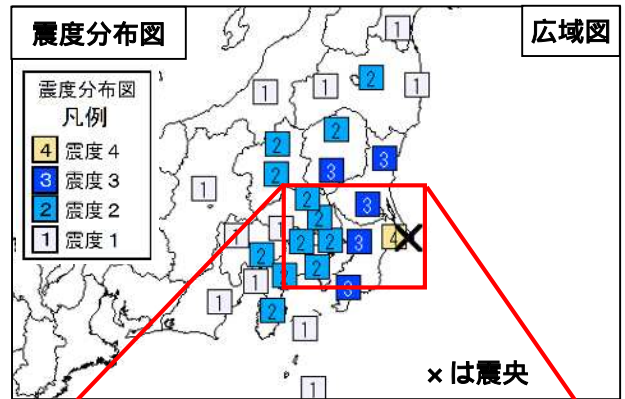

(解説)

- この地震により、震度5弱を長野県長野市、大町市、小川村で観測したほか、中部地方と関東地方で震度4～1を観測しました。
- この地震に対して、気象庁は緊急地震速報(警報)を発表しました。
- この地震は、地殻内で発生しました。発震機構は西北西-東南東方向に圧力軸を持つ型です。
- 今回の震央付近(領域a)では、2014年11月22日にM6.7の地震(最大震度6弱)が発生し、長野県で重軽傷者46人、住家の全壊77棟等の被害が発生しました(総務省消防庁による)。
- 今回の地震発生後、震度1以上を観測した地震が9回(最大震度3が3回、最大震度2が1回、最大震度1が5回)発生しています。

震央分布図

(1997年10月1日～2018年5月17日、深さ0～30km、M 2.0)
 2018年5月11日以降の地震を赤で表示
 震央分布図の黄細線は、地震調査研究推進本部の長期評価による活断層を示す。

広域図は地域の震度を、詳細図は観測点の震度を表しています。

領域a内の地震活動経過および回数積算図

5月17日 千葉県東方沖の地震

発生時刻	5月17日 12時12分頃
発生場所	千葉県東方沖、深さ約50km
規模(M)	5.3(速報値)
最大震度	4(千葉県)
発震機構 (CMT解)	東西方向に圧力軸を持つ逆断層型 (速報)

(解説)

- この地震により、千葉県旭市、多古町、横芝光町で最大震度4を観測したほか、東北地方から中部地方にかけて震度3～1を観測しました。
- この地震は、発震機構(CMT解)が東西方向に圧力軸を持つ逆断層型(速報)で、太平洋プレートとフィリピン海プレートの境界で発生しました。
- 今回の地震の震源付近(断面図の領域b)では、M6以上の地震が時々発生しており、「平成23年(2011年)東北地方太平洋沖地震」の発生以降、地震活動が活発になっています。
- 2000年6月3日にはM6.1の地震(最大震度5弱)、2005年4月11日にはM6.1の地震(最大震度5強)、2011年4月21日にはM6.0の地震(最大震度5弱)が発生しています。

震央分布図

(1997年10月1日～2018年5月17日、深さ0～150km、M3.0) 平成23年(2011年)東北地方太平洋沖地震の発生前を+、以降を○で表示、2018年5月17日以降の地震を●で表示

広域図は地域の震度を、詳細図は観測点の震度を表しています。

領域a内の断面図 (A-B投影)

領域b内の地震活動経過及び回数積算図

関東・中部地方で震度1以上を観測した地震

関東・中部地方で震度1以上を観測した地震について、各地の震度（関東・中部地方以外も含む）を掲載しています。
 (*は地方公共団体または国立研究開発法人防災科学技術研究所の観測点です。)