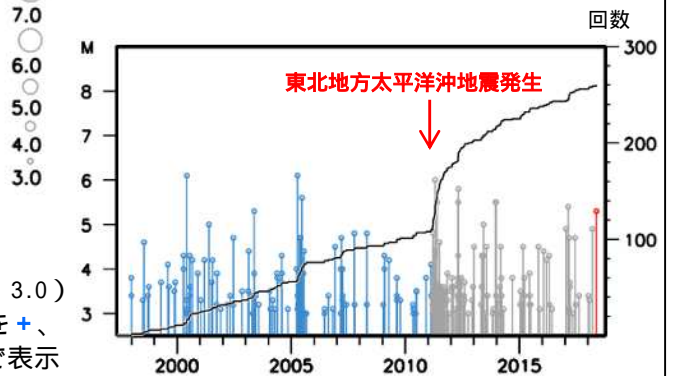

震央分布図

(1997年10月1日～2018年5月17日、深さ0～30km、M 2.0)
 2018年5月11日以降の地震を赤で表示
 震央分布図の黄細線は、地震調査研究推進本部の長期評価による活断層を示す。

広域図は地域の震度を、詳細図は観測点の震度を表しています。

領域a内の地震活動経過および回数積算図

5月17日 千葉県東方沖の地震

発生時刻	5月17日 12時12分頃
発生場所	千葉県東方沖、深さ約50km
規模(M)	5.3(速報値)
最大震度	4(千葉県)
発震機構 (CMT解)	東西方向に圧力軸を持つ逆断層型 (速報)

(解説)

- この地震により、千葉県旭市、多古町、横芝光町で最大震度4を観測したほか、東北地方から中部地方にかけて震度3～1を観測しました。
- この地震は、発震機構(CMT解)が東西方向に圧力軸を持つ逆断層型(速報)で、太平洋プレートとフィリピン海プレートの境界で発生しました。
- 今回の地震の震源付近(断面図の領域b)では、M6以上の地震が時々発生しており、「平成23年(2011年)東北地方太平洋沖地震」の発生以降、地震活動が活発になっています。
- 2000年6月3日にはM6.1の地震(最大震度5弱)、2005年4月11日にはM6.1の地震(最大震度5強)、2011年4月21日にはM6.0の地震(最大震度5弱)が発生しています。

震央分布図

(1997年10月1日～2018年5月17日、深さ0～150km、M3.0) 平成23年(2011年)東北地方太平洋沖地震の発生前を+、以降を○で表示、2018年5月17日以降の地震を●で表示

広域図は地域の震度を、詳細図は観測点の震度を表しています。

領域a内の断面図 (A-B投影)

領域b内の地震活動経過及び回数積算図

関東・中部地方で震度1以上を観測した地震

関東・中部地方で震度1以上を観測した地震について、各地の震度（関東・中部地方以外も含む）を掲載しています。
 (*は地方公共団体または国立研究開発法人防災科学技術研究所の観測点です。)