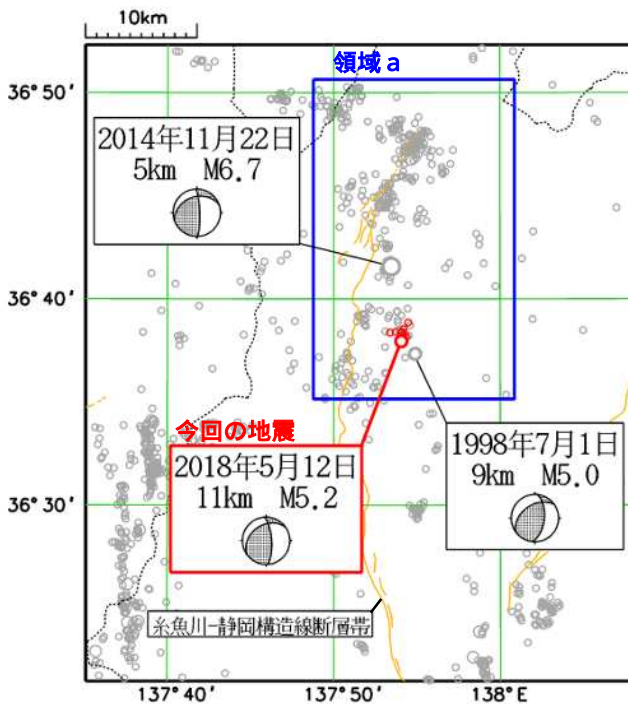

関東・中部地方（三重県を含む）の週間地震概況

平成 30 年 第 20 号（平成 30 年 5 月 11 日～5 月 17 日）

表 1 震度 1 以上を観測した回数
（都県別）

長野県北部の地震で震度 5 弱を観測 千葉県東方沖の地震で震度 4 を観測

期間中に、震度 1 以上を観測した地震は 23 回（前期間は 15 回）発生しました。

12 日 10 時 29 分に発生した長野県北部の地震（深さ 11km、M5.2、）により、長野県長野市、大町市、小川村で震度 5 弱を観測したほか、中部地方と関東地方で震度 4～1 を観測しました。気象庁は、この地震に対して緊急地震速報（警報）を発表しました（詳細は 2 頁を参照）。

震央分布図

（2018 年 4 月 18 日 00 時 00 分～2018 年 5 月 17 日 24 時 00 分、深さ 0～400 km、M 0.5 の地震）

* 2018 年 5 月 11 日以降に発生した地震の震央を赤で表示しています。

5月12日 長野県北部の地震

発生時刻	5月12日 10時29分
発生場所	長野県北部、深さ11km
規模(M)	5.2
最大震度	5弱(長野県長野市、大町市、小川村)
発震機構	西北西-東南東方向に圧力軸を持つ型

(解説)

- この地震により、震度5弱を長野県長野市、大町市、小川村で観測したほか、中部地方と関東地方で震度4～1を観測しました。
- この地震に対して、気象庁は緊急地震速報(警報)を発表しました。
- この地震は、地殻内で発生しました。発震機構は西北西-東南東方向に圧力軸を持つ型です。
- 今回の震央付近(領域a)では、2014年11月22日にM6.7の地震(最大震度6弱)が発生し、長野県で重軽傷者46人、住家の全壊77棟等の被害が発生しました(総務省消防庁による)。
- 今回の地震発生後、震度1以上を観測した地震が9回(最大震度3が3回、最大震度2が1回、最大震度1が5回)発生しています。

震央分布図

(1997年10月1日～2018年5月17日、深さ0～30km、M 2.0)
 2018年5月11日以降の地震を赤で表示
 震央分布図の黄細線は、地震調査研究推進本部の長期評価による活断層を示す。

広域図は地域の震度を、詳細図は観測点の震度を表しています。

領域a内の地震活動経過および回数積算図

5月17日 千葉県東方沖の地震

発生時刻	5月17日 12時12分頃
発生場所	千葉県東方沖、深さ約50km
規模(M)	5.3(速報値)
最大震度	4(千葉県)
発震機構 (CMT解)	東西方向に圧力軸を持つ逆断層型 (速報)