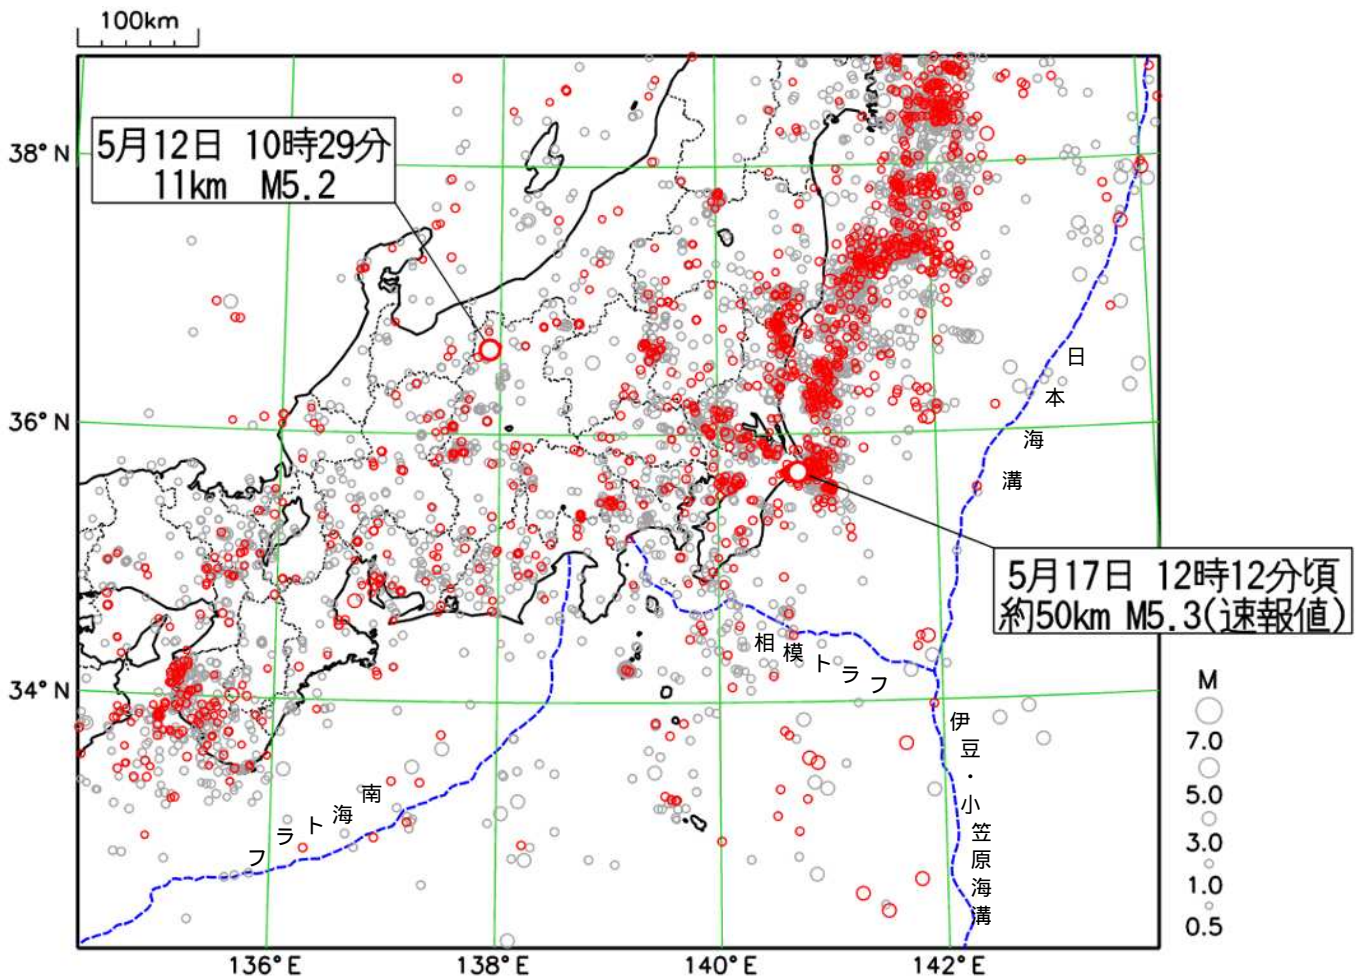

関東・中部地方（三重県を含む）の週間地震概況

平成 30 年 第 20 号（平成 30 年 5 月 11 日～5 月 17 日）

表 1 震度 1 以上を観測した回数
（都県別）

長野県北部の地震で震度 5 弱を観測 千葉県東方沖の地震で震度 4 を観測

期間中に、震度 1 以上を観測した地震は 23 回（前期間は 15 回）発生しました。

12 日 10 時 29 分に発生した長野県北部の地震（深さ 11km、M5.2、）により、長野県長野市、大町市、小川村で震度 5 弱を観測したほか、中部地方と関東地方で震度 4～1 を観測しました。気象庁は、この地震に対して緊急地震速報（警報）を発表しました（詳細は 2 頁を参照）。

17 日 12 時 12 分頃に発生した千葉県東方沖の地震（深さ約 50km、M5.3(速報値)、）により、千葉県旭市、多古町、横芝光町で震度 4 を観測したほか、東北地方から中部地方にかけて、震度 3～1 を観測しました（詳細は 3 頁を参照）。

都県	最大震度					合計
	1	2	3	4	5弱	
茨城県	3		1			4
栃木県	1	1	1			3
群馬県	1	2				3
埼玉県	3	1				4
千葉県	3			1		4
東京都	3	2				5
神奈川県	2	1	1			4
新潟県	1		1			2
富山県		1				1
石川県		1				1
福井県						0
山梨県		2	1			3
長野県	8	1	3		1	13
岐阜県	2	1				3
静岡県		3				3
愛知県	1	1				2
三重県	1	1				2

震央分布図

（2018 年 4 月 18 日 00 時 00 分～2018 年 5 月 17 日 24 時 00 分、深さ 0～400 km、M 0.5 の地震）

* 2018 年 5 月 11 日以降に発生した地震の震央を赤で表示しています。

5月12日 長野県北部の地震

発生時刻	5月12日 10時29分
発生場所	長野県北部、深さ11km
規模(M)	5.2
最大震度	5弱(長野県長野市、大町市、小川村)
発震機構	西北西-東南東方向に圧力軸を持つ型

震央分布図

(1997年10月1日～2018年5月17日、深さ0～30km、M 2.0)
 2018年5月11日以降の地震を赤で表示
 震央分布図の黄細線は、地震調査研究推進本部の長期評価による活断層を示す。

広域図は地域の震度を、詳細図は観測点の震度を表しています。

領域a内の地震活動経過および回数積算図

5月17日 千葉県東方沖の地震

発生時刻	5月17日 12時12分頃
発生場所	千葉県東方沖、深さ約50km
規模(M)	5.3(速報値)
最大震度	4(千葉県)
発震機構 (CMT解)	東西方向に圧力軸を持つ逆断層型 (速報)