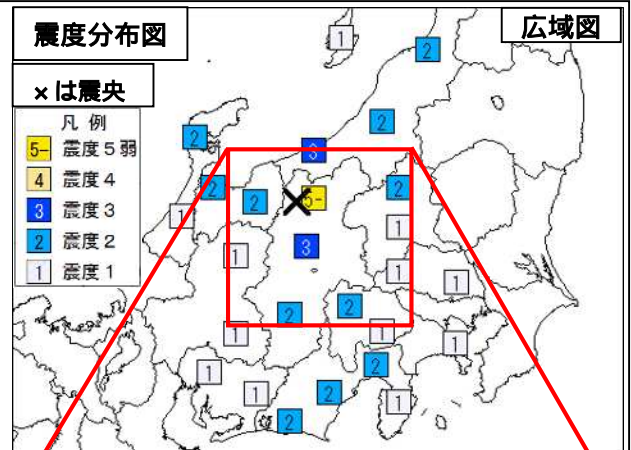

17 日 12 時 12 分頃に発生した千葉県東方沖の地震（深さ約 50km、M5.3(速報値)、）により、千葉県旭市、多古町、横芝光町で震度 4 を観測したほか、東北地方から中部地方にかけて、震度 3～1 を観測しました（詳細は 3 頁を参照）。

都県	最大震度					合計
	1	2	3	4	5弱	
茨城県	3		1			4
栃木県	1	1	1			3
群馬県	1	2				3
埼玉県	3	1				4
千葉県	3			1		4
東京都	3	2				5
神奈川県	2	1	1			4
新潟県	1		1			2
富山県		1				1
石川県		1				1
福井県						0
山梨県		2	1			3
長野県	8	1	3		1	13
岐阜県	2	1				3
静岡県		3				3
愛知県	1	1				2
三重県	1	1				2

震央分布図

（2018 年 4 月 18 日 00 時 00 分～2018 年 5 月 17 日 24 時 00 分、深さ 0～400 km、M 0.5 の地震）

* 2018 年 5 月 11 日以降に発生した地震の震央を赤で表示しています。

5月12日 長野県北部の地震

発生時刻	5月12日 10時29分
発生場所	長野県北部、深さ11km
規模(M)	5.2
最大震度	5弱(長野県長野市、大町市、小川村)
発震機構	西北西-東南東方向に圧力軸を持つ型

(解説)

- この地震により、震度5弱を長野県長野市、大町市、小川村で観測したほか、中部地方と関東地方で震度4～1を観測しました。
- この地震に対して、気象庁は緊急地震速報(警報)を発表しました。
- この地震は、地殻内で発生しました。発震機構は西北西-東南東方向に圧力軸を持つ型です。
- 今回の震央付近(領域a)では、2014年11月22日にM6.7の地震(最大震度6弱)が発生し、長野県で重軽傷者46人、住家の全壊77棟等の被害が発生しました(総務省消防庁による)。
- 今回の地震発生後、震度1以上を観測した地震が9回(最大震度3が3回、最大震度2が1回、最大震度1が5回)発生しています。

震央分布図

(1997年10月1日～2018年5月17日、深さ0～30km、M 2.0)
 2018年5月11日以降の地震を赤で表示
 震央分布図の黄細線は、地震調査研究推進本部の長期評価による活断層を示す。

広域図は地域の震度を、詳細図は観測点の震度を表しています。

領域a内の地震活動経過および回数積算図

5月17日 千葉県東方沖の地震

発生時刻	5月17日 12時12分頃
発生場所	千葉県東方沖、深さ約50km
規模(M)	5.3(速報値)
最大震度	4(千葉県)
発震機構 (CMT解)	東西方向に圧力軸を持つ逆断層型 (速報)