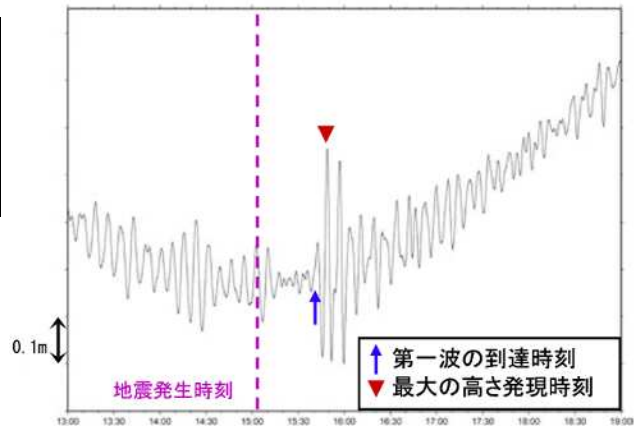

関東・中部地方（三重県を含む）の週間地震概況

平成 30 年 第 19 号（平成 30 年 5 月 4 日～5 月 10 日）

表 1 震度 1 以上を観測した回数
（都県別）

鳥島近海の地震で津波を観測

* 気象庁はこの地震に対して震央地名[八丈島東方沖]で情報発表しました。

期間中に、震度 1 以上を観測した地震は 15 回（前期間は 5 回）発生しました。

5 月 6 日 15 時 03 分に発生した鳥島近海の地震（M5.7、震度 1 以上を観測した地点はなし、 中  ）では、伊豆諸島に津波予報（若干の海面変動）を発表しました。この地震により、東京都の八丈島八重根で 0.2m（速報値）の津波を観測しました（詳細は次頁を参照）。

* 2018年5月4日以降に発生した地震の震央を赤で表示しています。

5月6日 鳥島近海の地震

気象庁はこの地震に対して、震央地名「八丈島東方沖」で情報発表しました。

発生時刻	5月6日 15時03分
発生場所	鳥島近海
規模(M)	5.7
最大震度	震度1以上を観測した地点なし

(解説)

- この地震により、震度1以上を観測した地点はありませんでした。
- この地震に伴い、東京都の八丈島八重根¹で0.2m²の津波を観測しました。
- 1980年以降の活動をみると、今回の地震の震央付近(領域a)では、M6.0程度の規模で津波を観測した地震が時々発生しています。

八丈島八重根の津波波形

<津波の測り方の模式>

(1980年1月1日～2018年5月6日、深さ0～100km、M 5.0)

今回の地震及び今回の地震の震央周辺で津波を観測した地震の津波の高さの最大値

地震発生日時	M	津波の高さの最大
1984年6月13日	5.9	57cm(全振幅) ^{※3} (神津島神津島港)
1996年9月5日	6.2	20cm ^{※4} (伊豆大島岡田)
2006年1月1日	5.9	13cm(三宅島坪田)
2015年5月3日	5.9	0.6m(八丈島八重根 ^{※1})
2018年5月6日	5.7	0.2m ^{※2} (八丈島八重根 ^{※1})

※1 八丈島八重根は巨大津波観測計により観測(観測単位は0.1m)。

※2 津波の観測値は後日の精査により変更される場合がある。

※3 「日本被害津波総覧」による

※4 「潮汐観測第6集第4号」による

関東・中部地方で震度1以上を観測した地震

関東・中部地方で震度1以上を観測した地震について、各地の震度（関東・中部地方以外も含む）を掲載しています。
 （*は地方公共団体または国立研究開発法人防災科学技術研究所の観測点です。）