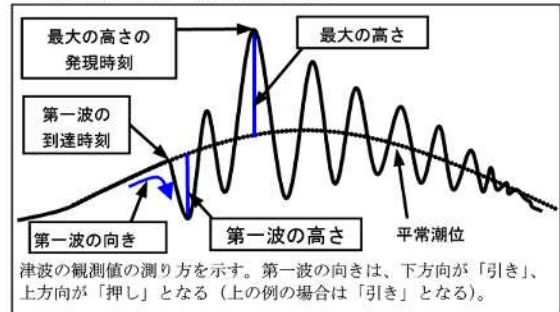

* 2018年5月4日以降に発生した地震の震央を赤で表示しています。

5月6日 鳥島近海の地震

気象庁はこの地震に対して、震央地名「八丈島東方沖」で情報発表しました。

発生時刻	5月6日 15時03分
発生場所	鳥島近海
規模(M)	5.7
最大震度	震度1以上を観測した地点なし

(解説)

- この地震により、震度1以上を観測した地点はありませんでした。
- この地震に伴い、東京都の八丈島八重根¹で0.2m²の津波を観測しました。
- 1980年以降の活動をみると、今回の地震の震央付近(領域a)では、M6.0程度の規模で津波を観測した地震が時々発生しています。

八丈島八重根の津波波形

<津波の測り方の模式>

(1980年1月1日～2018年5月6日、深さ0～100km、M 5.0)

今回の地震及び今回の地震の震央周辺で津波を観測した地震の津波の高さの最大値

地震発生日時	M	津波の高さの最大
1984年6月13日	5.9	57cm(全振幅) ^{※3} (神津島神津島港)
1996年9月5日	6.2	20cm ^{※4} (伊豆大島岡田)
2006年1月1日	5.9	13cm(三宅島坪田)
2015年5月3日	5.9	0.6m(八丈島八重根 ^{※1})
2018年5月6日	5.7	0.2m ^{※2} (八丈島八重根 ^{※1})