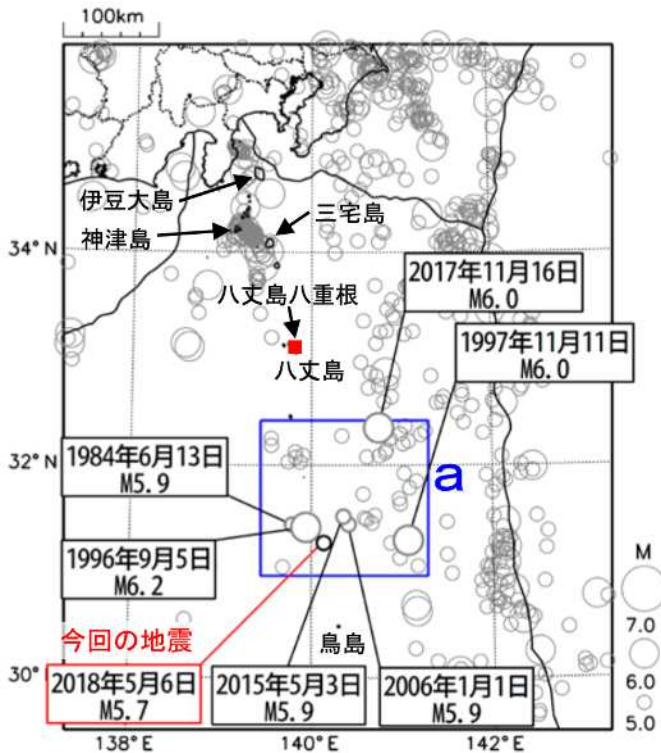

関東・中部地方（三重県を含む）の週間地震概況

平成 30 年 第 19 号（平成 30 年 5 月 4 日～5 月 10 日）

表 1 震度 1 以上を観測した回数
（都県別）

鳥島近海の地震で津波を観測

* 気象庁はこの地震に対して震央地名[八丈島東方沖]で情報発表しました。

期間中に、震度 1 以上を観測した地震は 15 回（前期間は 5 回）発生しました。

5 月 6 日 15 時 03 分に発生した鳥島近海の地震（M5.7、震度 1 以上を観測した地点はなし、 中  ）では、伊豆諸島に津波予報（若干の海面変動）を発表しました。この地震により、東京都の八丈島八重根で 0.2m（速報値）の津波を観測しました（詳細は次頁を参照）。

* 2018年5月4日以降に発生した地震の震央を赤で表示しています。

5月6日 鳥島近海の地震

気象庁はこの地震に対して、震央地名「八丈島東方沖」で情報発表しました。

発生時刻	5月6日 15時03分
発生場所	鳥島近海
規模(M)	5.7
最大震度	震度1以上を観測した地点なし

(解説)

- この地震により、震度1以上を観測した地点はありませんでした。
- この地震に伴い、東京都の八丈島八重根¹で0.2m²の津波を観測しました。
- 1980年以降の活動をみると、今回の地震の震央付近(領域a)では、M6.0程度の規模で津波を観測した地震が時々発生しています。

八丈島八重根の津波波形

<津波の測り方の模式>

(1980年1月1日～2018年5月6日、深さ0～100km、M 5.0)

今回の地震及び今回の地震の震央周辺で津波を観測した地震の津波の高さの最大値

地震発生日時	M	津波の高さの最大
1984年6月13日	5.9	57cm(全振幅) ^{※3} (神津島神津島港)
1996年9月5日	6.2	20cm ^{※4} (伊豆大島岡田)
2006年1月1日	5.9	13cm(三宅島坪田)
2015年5月3日	5.9	0.6m(八丈島八重根 ^{※1})
2018年5月6日	5.7	0.2m ^{※2} (八丈島八重根 ^{※1})

※1 八丈島八重根は巨大津波観測計により観測(観測単位は0.1m)。

※2 津波の観測値は後日の精査により変更される場合がある。

※3 「日本被害津波総覧」による

※4 「潮汐観測第6集第4号」による

関東・中部地方で震度1以上を観測した地震

関東・中部地方で震度1以上を観測した地震について、各地の震度（関東・中部地方以外も含む）を掲載しています。
 （*は地方公共団体または国立研究開発法人防災科学技術研究所の観測点です。）