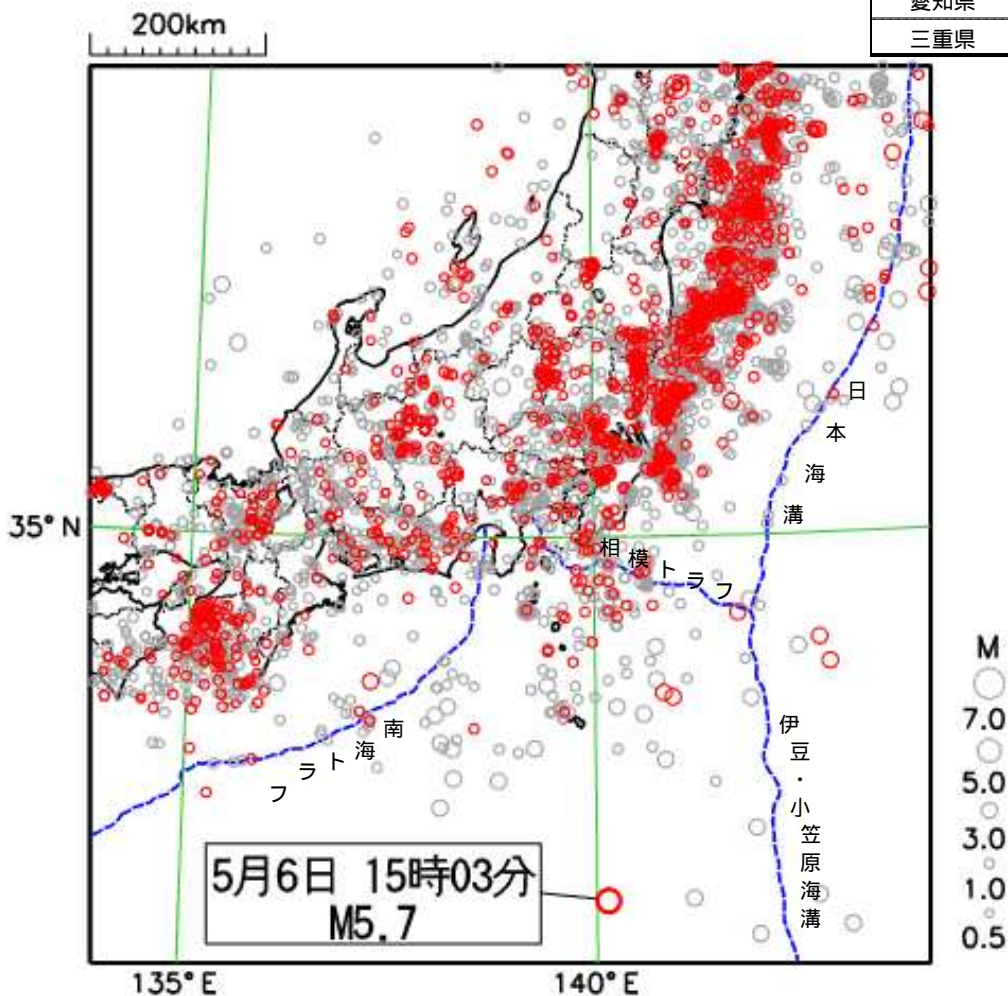

関東・中部地方（三重県を含む）の週間地震概況

平成 30 年 第 19 号（平成 30 年 5 月 4 日～5 月 10 日）

表 1 震度 1 以上を観測した回数
（都県別）

鳥島近海の地震で津波を観測

* 気象庁はこの地震に対して震央地名[八丈島東方沖]で情報発表しました。

期間中に、震度 1 以上を観測した地震は 15 回（前期間は 5 回）発生しました。

5 月 6 日 15 時 03 分に発生した鳥島近海の地震（M5.7、震度 1 以上を観測した地点はなし、 中  ）では、伊豆諸島に津波予報（若干の海面変動）を発表しました。この地震により、東京都の八丈島八重根で 0.2m（速報値）の津波を観測しました（詳細は次頁を参照）。

都県	最大震度		合計
	1	2	
茨城県	4	4	8
栃木県	3	1	4
群馬県	2		2
埼玉県	2	1	3
千葉県	1	2	3
東京都	2	1	3
神奈川県		2	2
新潟県	1	1	2
富山県			0
石川県	1		1
福井県			0
山梨県	2		2
長野県	3		3
岐阜県			0
静岡県	2		2
愛知県			0
三重県			0

震央分布図

（2018年4月11日00時00分～2018年5月10日24時00分、深さ0～400km、M 0.5の地震）

* 2018年5月4日以降に発生した地震の震央を赤で表示しています。

5月6日 鳥島近海の地震

気象庁はこの地震に対して、震央地名「八丈島東方沖」で情報発表しました。

発生時刻	5月6日 15時03分
発生場所	鳥島近海
規模(M)	5.7
最大震度	震度1以上を観測した地点なし

(解説)

- この地震により、震度1以上を観測した地点はありませんでした。
- この地震に伴い、東京都の八丈島八重根¹で0.2m²の津波を観測しました。
- 1980年以降の活動をみると、今回の地震の震央付近(領域a)では、M6.0程度の規模で津波を観測した地震が時々発生しています。

八丈島八重根の津波波形

<津波の測り方の模式>

(1980年1月1日～2018年5月6日、深さ0～100km、M 5.0)

今回の地震及び今回の地震の震央周辺で津波を観測した地震の津波の高さの最大値

地震発生日時	M	津波の高さの最大
1984年6月13日	5.9	57cm(全振幅) ^{※3} (神津島神津島港)
1996年9月5日	6.2	20cm ^{※4} (伊豆大島岡田)
2006年1月1日	5.9	13cm(三宅島坪田)
2015年5月3日	5.9	0.6m(八丈島八重根 ^{※1})
2018年5月6日	5.7	0.2m ^{※2} (八丈島八重根 ^{※1})