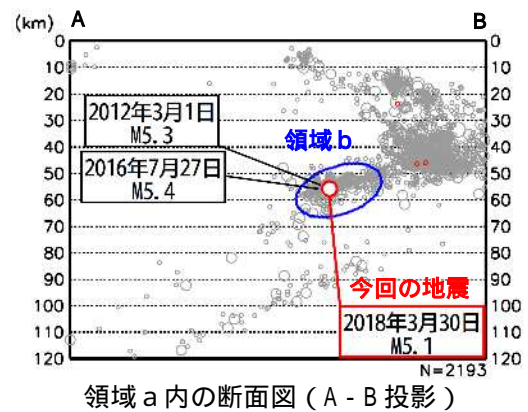

茨城県沖*の地震で震度 4 を観測

*気象庁はこの地震に対して震央地名[茨城県北部]で情報発表しました。

期間中に、震度 1 以上を観測した地震は 11 回（前期間は 10 回）発生しました。

3 月 30 日 08 時 17 分に発生した茨城県沖の地震（M5.1、図中）により、福島県、茨城県及び栃木県で最大震度 4 を観測したほか、東北地方南部、関東甲信越地方及び静岡県で震度 3～1 を観測しました。（詳細は次頁を参照）

表 2 平成 30 年 3 月に関東・中部地方で震度 1 以上を観測した地震の回数

最大震度	1	2	3	4	合計
期間合計	19	15	4	1	39

震央分布図

（2018 年 3 月 6 日 00 時 00 分～2018 年 4 月 5 日 24 時 00 分、深さ 0～400 km、M 0.5 の地震）

*2018 年 3 月 30 日以降に発生した地震の震央を赤で表示しています。

3月30日 茨城県沖の地震

情報発表に用いた震央地名は〔茨城県北部〕である。

発生時刻	3月30日 08時 17分
発生場所	茨城県沖、深さ 56km
規模(M)	5.1
最大震度	4(福島県、茨城県、栃木県)
発震機構	西北西 - 東南東方向に圧力軸を持つ逆断層型

(解説)

- この地震により、福島県、茨城県及び栃木県で最大震度4を観測したほか、東北地方南部、関東甲信越地方及び静岡県で震度3～1を観測しました。
- この地震は、発震機構が西北西 - 東南東方向に圧力軸を持つ逆断層型で、太平洋プレートと陸のプレートの境界で発生しました。
- 今回の地震の震源付近(領域b)は定常的に地震活動の見られる場所で、東北地方太平洋沖地震の発生以降、活動がより活発になっており、最近では、2016年7月27日にM5.4の地震(最大震度5弱)などが発生している。

広域図は地域震度を詳細図は各観測点の震度を表しています
震度分布図

震央分布図
(1997年10月1日～2018年4月5日、
深さ0～120km、M 3.0)
2018年3月30日以降の地震を赤で表示

関東・中部地方で震度1以上を観測した地震

関東・中部地方で震度1以上を観測した地震について、各地の震度（関東・中部地方以外も含む）を掲載しています。
 （*は地方公共団体または国立研究開発法人防災科学技術研究所の観測点です。）