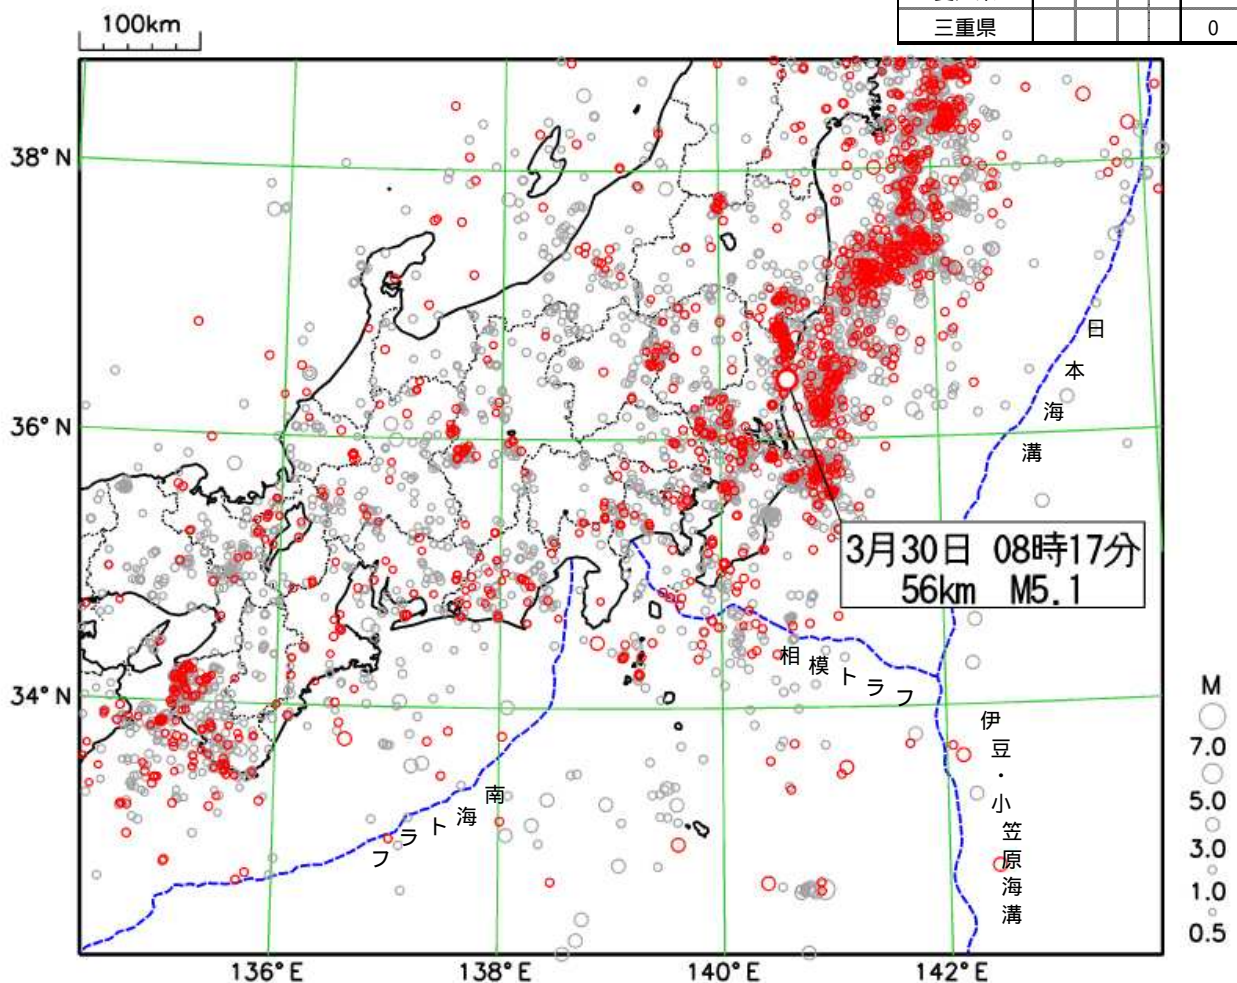

茨城県沖*の地震で震度 4 を観測

*気象庁はこの地震に対して震央地名[茨城県北部]で情報発表しました。

期間中に、震度 1 以上を観測した地震は 11 回（前期間は 10 回）発生しました。

3 月 30 日 08 時 17 分に発生した茨城県沖の地震（M5.1、図中）により、福島県、茨城県及び栃木県で最大震度 4 を観測したほか、東北地方南部、関東甲信越地方及び静岡県で震度 3～1 を観測しました。（詳細は次頁を参照）

表 2 平成 30 年 3 月に関東・中部地方で震度 1 以上を観測した地震の回数

最大震度	1	2	3	4	合計
期間合計	19	15	4	1	39

震央分布図

（2018 年 3 月 6 日 00 時 00 分～2018 年 4 月 5 日 24 時 00 分、深さ 0～400 km、M 0.5 の地震）

*2018 年 3 月 30 日以降に発生した地震の震央を赤で表示しています。

3月30日 茨城県沖の地震

情報発表に用いた震央地名は〔茨城県北部〕である。

発生時刻	3月30日 08時 17分
発生場所	茨城県沖、深さ 56km
規模(M)	5.1
最大震度	4(福島県、茨城県、栃木県)
発震機構	西北西 - 東南東方向に圧力軸を持つ逆断層型

(解説)

- この地震により、福島県、茨城県及び栃木県で最大震度4を観測したほか、東北地方南部、関東甲信越地方及び静岡県で震度3～1を観測しました。
- この地震は、発震機構が西北西 - 東南東方向に圧力軸を持つ逆断層型で、太平洋プレートと陸のプレートの境界で発生しました。
- 今回の地震の震源付近(領域b)は定常的に地震活動の見られる場所で、東北地方太平洋沖地震の発生以降、活動がより活発になっており、最近では、2016年7月27日にM5.4の地震(最大震度5弱)などが発生している。

広域図は地域震度を詳細図は各観測点の震度を表しています
震度分布図

震央分布図
(1997年10月1日～2018年4月5日、
深さ0～120km、M 3.0)
2018年3月30日以降の地震を赤で表示

関東・中部地方で震度1以上を観測した地震

関東・中部地方で震度1以上を観測した地震について、各地の震度（関東・中部地方以外も含む）を掲載しています。
 （*は地方公共団体または国立研究開発法人防災科学技術研究所の観測点です。）