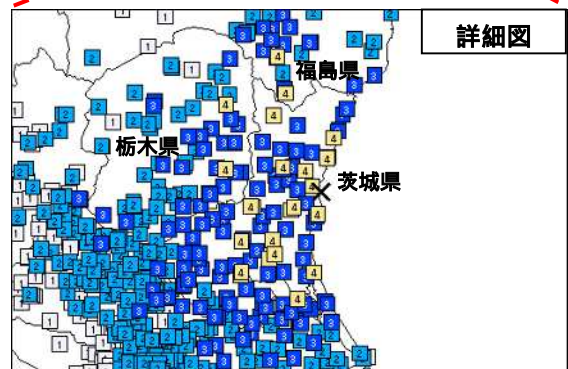

茨城県沖*の地震で震度 4 を観測

*気象庁はこの地震に対して震央地名[茨城県北部]で情報発表しました。

期間中に、震度 1 以上を観測した地震は 11 回（前期間は 10 回）発生しました。

3 月 30 日 08 時 17 分に発生した茨城県沖の地震（M5.1、図中）により、福島県、茨城県及び栃木県で最大震度 4 を観測したほか、東北地方南部、関東甲信越地方及び静岡県で震度 3～1 を観測しました。（詳細は次頁を参照）

表 2 平成 30 年 3 月に関東・中部地方で震度 1 以上を観測した地震の回数

最大震度	1	2	3	4	合計
期間合計	19	15	4	1	39

震央分布図

（2018 年 3 月 6 日 00 時 00 分～2018 年 4 月 5 日 24 時 00 分、深さ 0～400 km、M 0.5 の地震）

*2018 年 3 月 30 日以降に発生した地震の震央を赤で表示しています。

3月30日 茨城県沖の地震

情報発表に用いた震央地名は〔茨城県北部〕である。

発生時刻	3月30日 08時 17分
発生場所	茨城県沖、深さ 56km
規模(M)	5.1
最大震度	4(福島県、茨城県、栃木県)
発震機構	西北西 - 東南東方向に圧力軸を持つ逆断層型

(解説)

- この地震により、福島県、茨城県及び栃木県で最大震度4を観測したほか、東北地方南部、関東甲信越地方及び静岡県で震度3～1を観測しました。
- この地震は、発震機構が西北西 - 東南東方向に圧力軸を持つ逆断層型で、太平洋プレートと陸のプレートの境界で発生しました。
- 今回の地震の震源付近(領域b)は定常的に地震活動の見られる場所で、東北地方太平洋沖地震の発生以降、活動がより活発になっており、最近では、2016年7月27日にM5.4の地震(最大震度5弱)などが発生している。

広域図は地域震度を詳細図は各観測点の震度を表しています
震度分布図

震央分布図
(1997年10月1日～2018年4月5日、
深さ0～120km、M 3.0)
2018年3月30日以降の地震を赤で表示

関東・中部地方で震度1以上を観測した地震

関東・中部地方で震度1以上を観測した地震について、各地の震度（関東・中部地方以外も含む）を掲載しています。
 （*は地方公共団体または国立研究開発法人防災科学技術研究所の観測点です。）