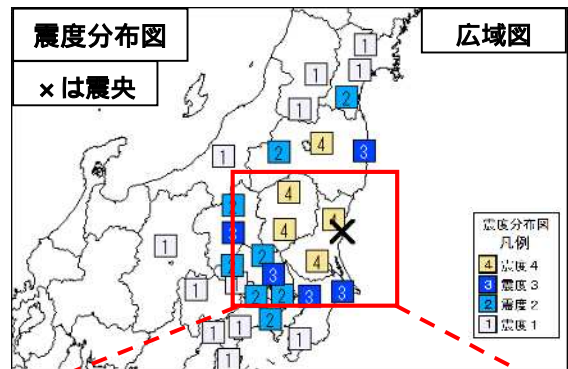

茨城県沖*の地震で震度 4 を観測

*気象庁はこの地震に対して震央地名[茨城県北部]で情報発表しました。

期間中に、震度 1 以上を観測した地震は 11 回（前期間は 10 回）発生しました。

3 月 30 日 08 時 17 分に発生した茨城県沖の地震（M5.1、図中）により、福島県、茨城県及び栃木県で最大震度 4 を観測したほか、東北地方南部、関東甲信越地方及び静岡県で震度 3～1 を観測しました。（詳細は次頁を参照）

表 2 平成 30 年 3 月に関東・中部地方で震度 1 以上を観測した地震の回数

最大震度	1	2	3	4	合計
期間合計	19	15	4	1	39

震央分布図

（2018 年 3 月 6 日 00 時 00 分～2018 年 4 月 5 日 24 時 00 分、深さ 0～400 km、M 0.5 の地震）

*2018 年 3 月 30 日以降に発生した地震の震央を赤で表示しています。

3月30日 茨城県沖の地震

情報発表に用いた震央地名は〔茨城県北部〕である。

発生時刻	3月30日 08時 17分
発生場所	茨城県沖、深さ 56km
規模(M)	5.1
最大震度	4(福島県、茨城県、栃木県)
発震機構	西北西 - 東南東方向に圧力軸を持つ逆断層型

(解説)

- この地震により、福島県、茨城県及び栃木県で最大震度4を観測したほか、東北地方南部、関東甲信越地方及び静岡県で震度3～1を観測しました。
- この地震は、発震機構が西北西 - 東南東方向に圧力軸を持つ逆断層型で、太平洋プレートと陸のプレートの境界で発生しました。
- 今回の地震の震源付近(領域b)は定常的に地震活動の見られる場所で、東北地方太平洋沖地震の発生以降、活動がより活発になっており、最近では、2016年7月27日にM5.4の地震(最大震度5弱)などが発生している。

広域図は地域震度を詳細図は各観測点の震度を表しています
震度分布図

震央分布図
(1997年10月1日～2018年4月5日、
深さ0～120km、M 3.0)
2018年3月30日以降の地震を赤で表示

関東・中部地方で震度1以上を観測した地震

関東・中部地方で震度1以上を観測した地震について、各地の震度（関東・中部地方以外も含む）を掲載しています。
 （*は地方公共団体または国立研究開発法人防災科学技術研究所の観測点です。）