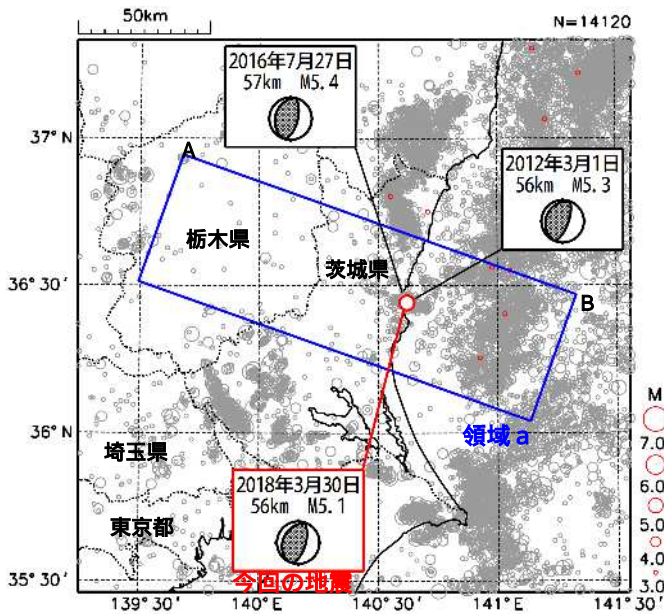

茨城県沖*の地震で震度 4 を観測

*気象庁はこの地震に対して震央地名[茨城県北部]で情報発表しました。

期間中に、震度 1 以上を観測した地震は 11 回（前期間は 10 回）発生しました。

3 月 30 日 08 時 17 分に発生した茨城県沖の地震（M5.1、図中）により、福島県、茨城県及び栃木県で最大震度 4 を観測したほか、東北地方南部、関東甲信越地方及び静岡県で震度 3～1 を観測しました。（詳細は次頁を参照）

表 2 平成 30 年 3 月に関東・中部地方で震度 1 以上を観測した地震の回数

最大震度	1	2	3	4	合計
期間合計	19	15	4	1	39

震央分布図

（2018 年 3 月 6 日 00 時 00 分～2018 年 4 月 5 日 24 時 00 分、深さ 0～400 km、M 0.5 の地震）

*2018 年 3 月 30 日以降に発生した地震の震央を赤で表示しています。

3月30日 茨城県沖の地震

情報発表に用いた震央地名は〔茨城県北部〕である。

発生時刻	3月30日 08時 17分
発生場所	茨城県沖、深さ 56km
規模(M)	5.1
最大震度	4(福島県、茨城県、栃木県)
発震機構	西北西 - 東南東方向に圧力軸を持つ逆断層型

(解説)

- この地震により、福島県、茨城県及び栃木県で最大震度4を観測したほか、東北地方南部、関東甲信越地方及び静岡県で震度3～1を観測しました。
- この地震は、発震機構が西北西 - 東南東方向に圧力軸を持つ逆断層型で、太平洋プレートと陸のプレートの境界で発生しました。
- 今回の地震の震源付近(領域b)は定常的に地震活動の見られる場所で、東北地方太平洋沖地震の発生以降、活動がより活発になっており、最近では、2016年7月27日にM5.4の地震(最大震度5弱)などが発生している。

広域図は地域震度を詳細図は各観測点の震度を表しています
震度分布図

震央分布図
(1997年10月1日～2018年4月5日、
深さ0～120km、M 3.0)
2018年3月30日以降の地震を赤で表示

関東・中部地方で震度1以上を観測した地震

関東・中部地方で震度1以上を観測した地震について、各地の震度（関東・中部地方以外も含む）を掲載しています。
 （*は地方公共団体または国立研究開発法人防災科学技術研究所の観測点です。）