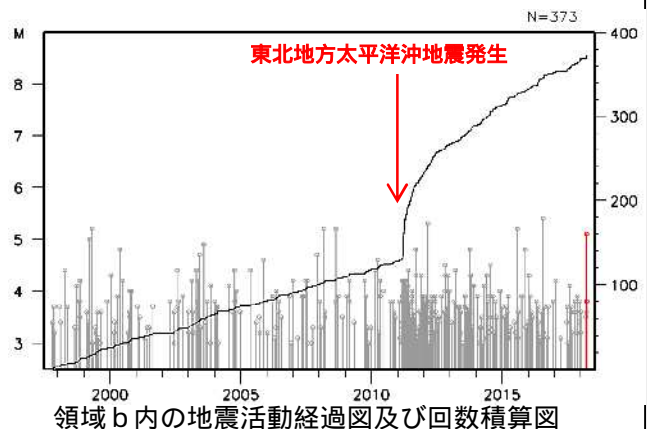

茨城県沖*の地震で震度 4 を観測

*気象庁はこの地震に対して震央地名[茨城県北部]で情報発表しました。

期間中に、震度 1 以上を観測した地震は 11 回（前期間は 10 回）発生しました。

3 月 30 日 08 時 17 分に発生した茨城県沖の地震（M5.1、図中）により、福島県、茨城県及び栃木県で最大震度 4 を観測したほか、東北地方南部、関東甲信越地方及び静岡県で震度 3～1 を観測しました。（詳細は次頁を参照）

表 2 平成 30 年 3 月に関東・中部地方で震度 1 以上を観測した地震の回数

最大震度	1	2	3	4	合計
期間合計	19	15	4	1	39

震央分布図

（2018 年 3 月 6 日 00 時 00 分～2018 年 4 月 5 日 24 時 00 分、深さ 0～400 km、M 0.5 の地震）

*2018 年 3 月 30 日以降に発生した地震の震央を赤で表示しています。

3月30日 茨城県沖の地震

情報発表に用いた震央地名は〔茨城県北部〕である。

発生時刻	3月30日 08時 17分
発生場所	茨城県沖、深さ 56km
規模(M)	5.1
最大震度	4(福島県、茨城県、栃木県)
発震機構	西北西 - 東南東方向に圧力軸を持つ逆断層型

(解説)

- この地震により、福島県、茨城県及び栃木県で最大震度4を観測したほか、東北地方南部、関東甲信越地方及び静岡県で震度3～1を観測しました。
- この地震は、発震機構が西北西 - 東南東方向に圧力軸を持つ逆断層型で、太平洋プレートと陸のプレートの境界で発生しました。
- 今回の地震の震源付近(領域b)は定常的に地震活動の見られる場所で、東北地方太平洋沖地震の発生以降、活動がより活発になっており、最近では、2016年7月27日にM5.4の地震(最大震度5弱)などが発生している。

広域図は地域震度を詳細図は各観測点の震度を表しています
震度分布図

震央分布図
(1997年10月1日～2018年4月5日、
深さ0～120km、M 3.0)
2018年3月30日以降の地震を赤で表示

関東・中部地方で震度1以上を観測した地震

関東・中部地方で震度1以上を観測した地震について、各地の震度（関東・中部地方以外も含む）を掲載しています。
 （*は地方公共団体または国立研究開発法人防災科学技術研究所の観測点です。）