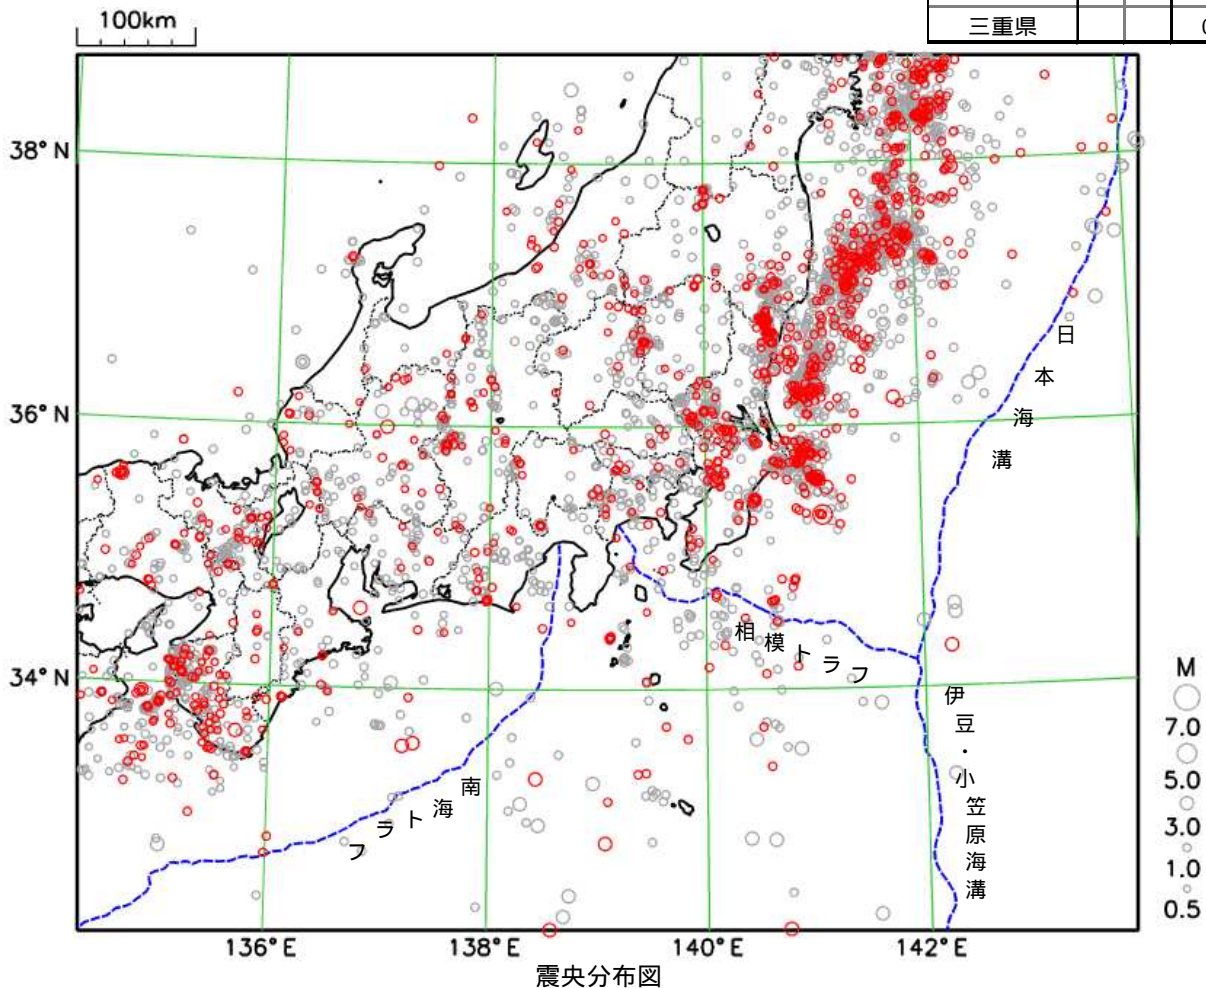

関東・中部地方（三重県を含む）の週間地震概況

平成 30 年 第 12 号（平成 30 年 3 月 16 日～ 3 月 22 日）

表 1 震度 1 以上を観測した回数
（都県別）

期間中、目立った活動はなかった

期間中に、震度 1 以上を観測した地震は 12 回（前期間は 7 回）発生しました。

都県	最大震度		合計
	1	2	
茨城県	5	2	7
栃木県	2		2
群馬県	1		1
埼玉県	1	1	2
千葉県	2	2	4
東京都	1	1	2
神奈川県	1	1	2
新潟県			0
富山県			0
石川県			0
福井県			0
山梨県	2		2
長野県	1		1
岐阜県			0
静岡県	3	1	4
愛知県			0
三重県			0

（2018 年 2 月 23 日 00 時 00 分～2018 年 3 月 22 日 24 時 00 分、深さ 0～400 km、M 0.5 の地震）

* 2018 年 3 月 16 日以降に発生した地震の震央を赤で表示しています。

関東・中部地方で震度1以上を観測した地震

関東・中部地方で震度1以上を観測した地震について、各地の震度（関東・中部地方以外も含む）を掲載しています。
 （*は地方公共団体または国立研究開発法人防災科学技術研究所の観測点です。）