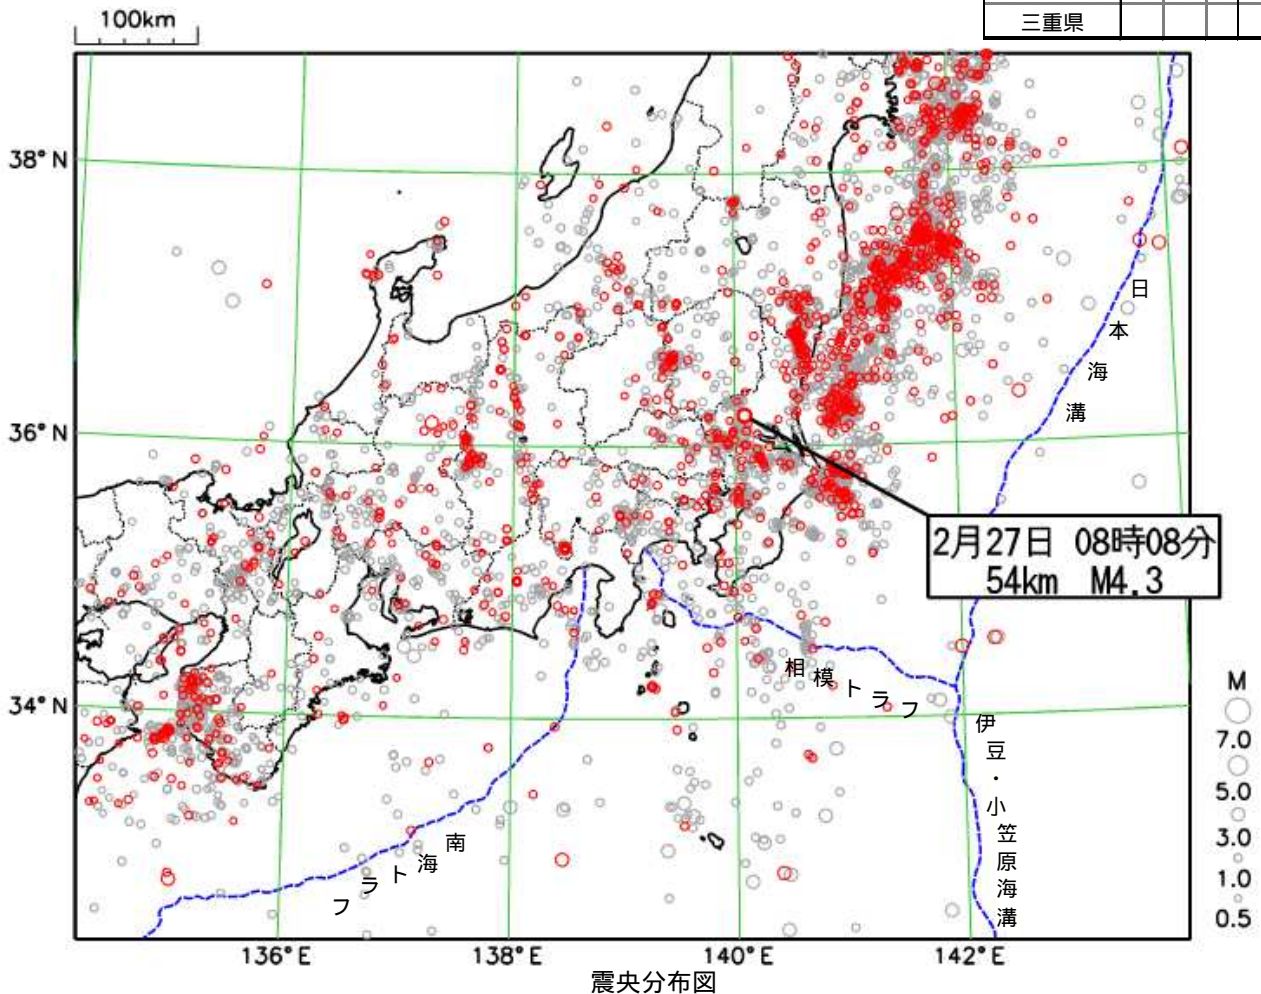

関東・中部地方（三重県を含む）の週間地震概況

平成 30 年 第 9 号（平成 30 年 2 月 23 日～ 3 月 1 日）

表 1 震度 1 以上を観測した回数
（都県別）

都県	最大震度			合計
	1	2	3	
茨城県	3		2	5
栃木県	2		2	4
群馬県		1	1	2
埼玉県	1	1	1	3
千葉県		1	1	2
東京都	1	2		3
神奈川県	1	1		2
新潟県		1		1
富山県				0
石川県	1			1
福井県				0
山梨県	2	1		3
長野県	1	1		2
岐阜県	1			1
静岡県	4	1		5
愛知県				0
三重県				0

茨城県南部の地震で震度 3 を観測

期間中に、震度 1 以上を観測した地震は 12 回（前期間は 14 回）発生しました。

2 月 27 日 08 時 08 分に発生した茨城県南部の地震（M4.3、深さ 54km、図中 ）により、茨城県、栃木県で最大震度 3 を観測したほか、関東地方と福島県で震度 2 ～ 1 を観測しました。（詳細は次頁以降を参照）

表 2 平成 30 年 2 月に関東・中部地方で震度 1 以上を観測した地震の回数

最大震度	1	2	3	4	合計
期間合計	25	9	7	1	42

（2018 年 1 月 30 日 00 時 00 分～2018 年 3 月 1 日 24 時 00 分、深さ 0 ～ 400 km、M 0.5 の地震）
* 2018 年 2 月 23 日以降に発生した地震の震央を赤で表示しています。

2月27日茨城県南部の地震

発生時刻	2月27日 08時08分
発生場所	茨城県南部、深さ54km
規模(M)	4.3
最大震度	3(茨城県、栃木県)
発震機構	北西-南東方向に圧力軸を持つ逆断層型

(解説)

- この地震により、茨城県、栃木県で最大震度3を観測したほか、関東地方と福島県で震度2～1を観測しました。
- この地震の発震機構は、北西-南東方向に圧力軸を持つ逆断層型で、フィリピン海プレートと陸のプレートの境界で発生しました。
- 今回の震源周辺(領域b)は、定常的に地震活動の見られる場所で、「平成23年(2011年)東北地方太平洋沖地震」の発生後、地震活動が活発化しており、2016年5月16日にはM5.5(最大震度5弱)、2017年8月2日にはM4.6(最大震度4)の地震が発生するなど、M5前後の地震が時々発生しています。