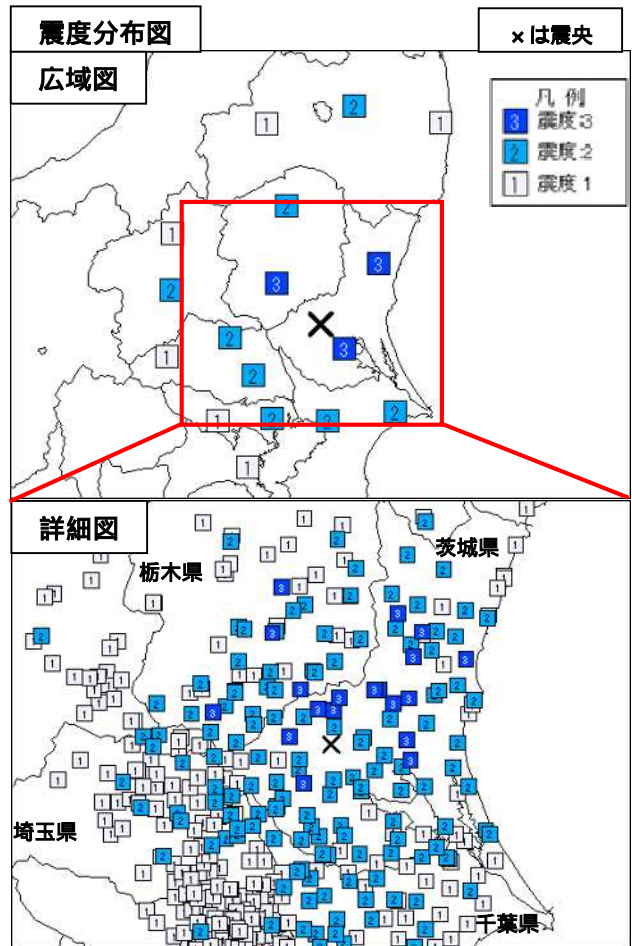

茨城県南部の地震で震度 3 を観測

期間中に、震度 1 以上を観測した地震は 12 回（前期間は 14 回）発生しました。

2 月 27 日 08 時 08 分に発生した茨城県南部の地震（M4.3、深さ 54km、図中 ）により、茨城県、栃木県で最大震度 3 を観測したほか、関東地方と福島県で震度 2 ～ 1 を観測しました。（詳細は次頁以降を参照）

表 2 平成 30 年 2 月に関東・中部地方で震度 1 以上を観測した地震の回数

最大震度	1	2	3	4	合計
期間合計	25	9	7	1	42

（2018 年 1 月 30 日 00 時 00 分～2018 年 3 月 1 日 24 時 00 分、深さ 0 ～ 400 km、M 0.5 の地震）
* 2018 年 2 月 23 日以降に発生した地震の震央を赤で表示しています。

2月27日茨城県南部の地震

発生時刻	2月27日 08時08分
発生場所	茨城県南部、深さ54km
規模(M)	4.3
最大震度	3(茨城県、栃木県)
発震機構	北西-南東方向に圧力軸を持つ逆断層型

(解説)

- この地震により、茨城県、栃木県で最大震度3を観測したほか、関東地方と福島県で震度2～1を観測しました。
- この地震の発震機構は、北西-南東方向に圧力軸を持つ逆断層型で、フィリピン海プレートと陸のプレートの境界で発生しました。
- 今回の震源周辺(領域b)は、定常的に地震活動の見られる場所で、「平成23年(2011年)東北地方太平洋沖地震」の発生後、地震活動が活発化しており、2016年5月16日にはM5.5(最大震度5弱)、2017年8月2日にはM4.6(最大震度4)の地震が発生するなど、M5前後の地震が時々発生しています。

震度分布図

広域図は地域震度を詳細図は各観測点の震度を表しています

震央分布図

(1997年10月1日～2018年3月1日、
 深さ0～100km、M3.0)
 2018年2月23日以降の地震を赤で表示

領域b内の地震活動経過図及び回数積算図

関東・中部地方で震度1以上を観測した地震

関東・中部地方で震度1以上を観測した地震について、各地の震度（関東・中部地方以外も含む）を掲載しています。
 （*は地方公共団体または国立研究開発法人防災科学技術研究所の観測点です。）