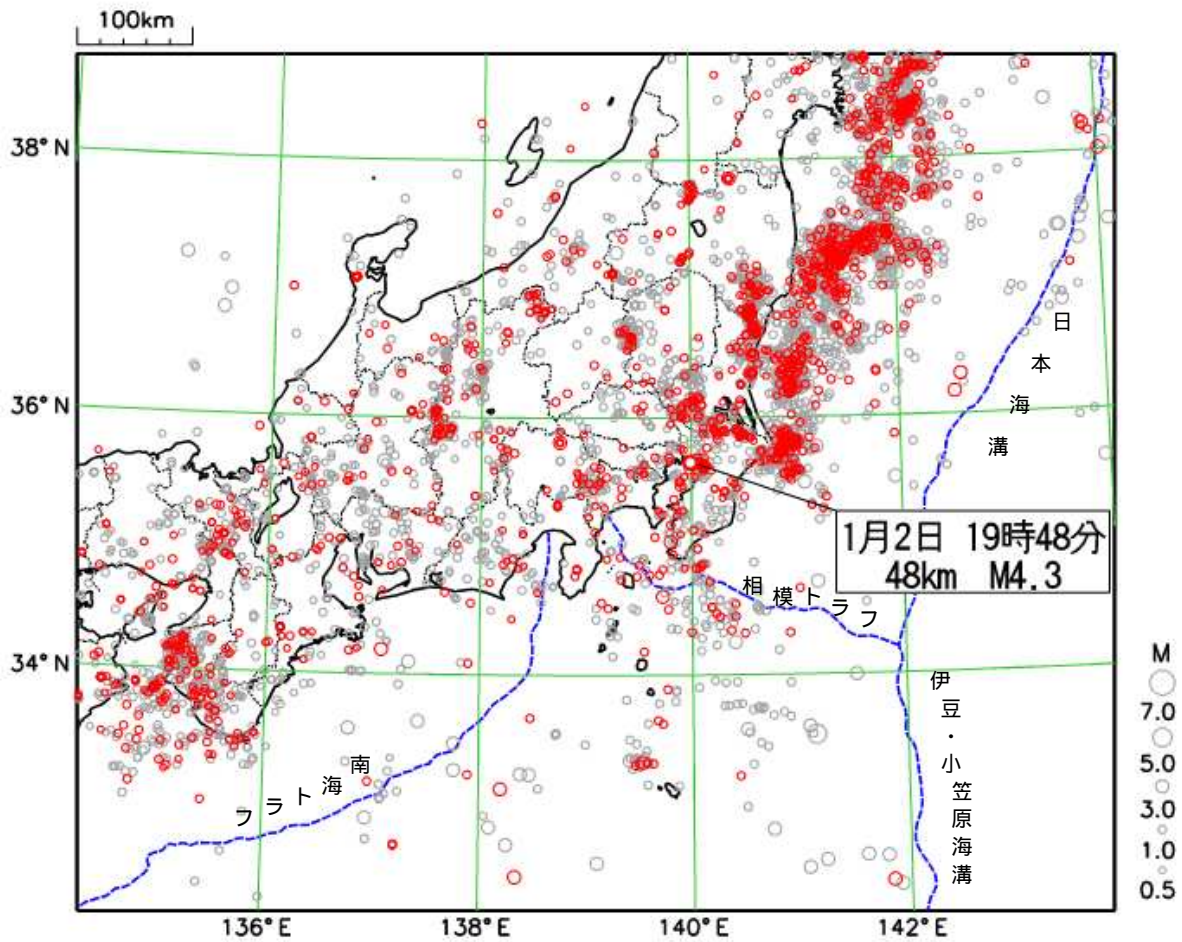

関東・中部地方（三重県を含む）の週間地震概況

平成 30 年 第 1 号（平成 29 年 12 月 29 日～平成 30 年 1 月 4 日）

表 1 震度 1 以上を観測した回数
（都県別）

東京湾の地震で震度 3 を観測

期間中に、震度 1 以上を観測した地震は 12 回（前期間は 7 回）発生しました。

1 月 2 日 19 時 48 分に発生した東京湾の地震（M4.3、深さ 48km、図中）により、埼玉県さいたま市、草加市、千葉県千葉市、船橋市で震度 3 を観測したほか、関東甲信地方と静岡県で震度 2～1 を観測しました。（詳細は次頁以降を参照）

最大震度	1	2	3	4	5弱	5強	合計
期間合計	466	171	54	13	0	1	705

表 3 平成 29 年 12 月に関東・中部地方で震度 1 以上を観測した地震の回数

最大震度	1	2	3	4	合計
期間合計	28	7	2	2	39

震央分布図

（2017 年 12 月 5 日 00 時 00 分～2018 年 1 月 4 日 24 時 00 分、深さ 0～400 km、M 0.5 の地震）

* 2017 年 12 月 29 日以降に発生した地震の震央を赤で表示しています。

1月2日 東京湾の地震

発生時刻	1月2日 19時 48分
発生場所	東京湾、深さ 48km
規模(M)	4.3
最大震度	3 (埼玉県さいたま市、草加市、千葉県千葉市、船橋市)
発震機構	北西 - 南東方向に張力軸を持つ型

(解説)

- この地震により、埼玉県さいたま市、草加市、千葉県千葉市、船橋市で最大震度3を観測したほか、関東甲信地方と静岡県で震度2～1を観測しました。
- この地震は、発震機構が北西 - 南東方向に張力軸を持つ型で、フィリピン海プレート内部で発生しました。
- 今回の地震の震源付近(領域b)では2015年9月12日にM5.2の地震(最大震度5弱)が発生しました。この地震により負傷者11人などの被害が発生しました(総務省消防庁による)。

震度分布図

広域図は地域震度を、詳細図は各観測点の震度を表しています。

震央分布図

(1997年10月1日～2018年1月4日、
深さ0～150km、M 2.5)
2017年12月29日以降の地震を赤で表示

領域a内の東西断面図

領域b内の地震活動経過図

関東・中部地方で震度1以上を観測した地震

関東・中部地方で震度1以上を観測した地震について、各地の震度（関東・中部地方以外も含む）を掲載しています。
（*は地方公共団体または国立研究開発法人防災科学技術研究所の観測点です。）