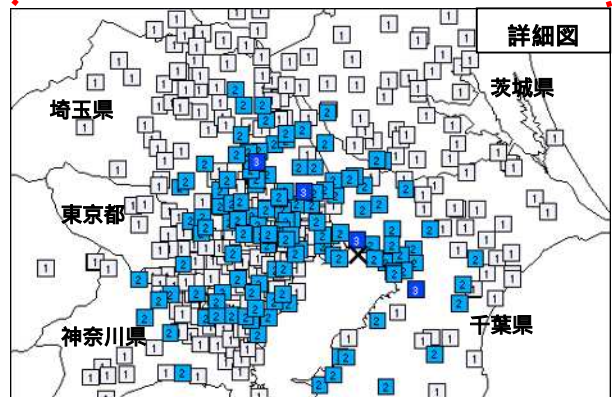

関東・中部地方（三重県を含む）の週間地震概況

平成 30 年 第 1 号（平成 29 年 12 月 29 日～平成 30 年 1 月 4 日）

表 1 震度 1 以上を観測した回数
（都県別）

東京湾の地震で震度 3 を観測

期間中に、震度 1 以上を観測した地震は 12 回（前期間は 7 回）発生しました。

1 月 2 日 19 時 48 分に発生した東京湾の地震（M4.3、深さ 48km、図中）により、埼玉県さいたま市、草加市、千葉県千葉市、船橋市で震度 3 を観測したほか、関東甲信地方と静岡県で震度 2～1 を観測しました。（詳細は次頁以降を参照）

最大震度	1	2	3	4	5弱	5強	合計
期間合計	466	171	54	13	0	1	705

表 3 平成 29 年 12 月に関東・中部地方で震度 1 以上を観測した地震の回数

最大震度	1	2	3	4	合計
期間合計	28	7	2	2	39

震央分布図

（2017 年 12 月 5 日 00 時 00 分～2018 年 1 月 4 日 24 時 00 分、深さ 0～400 km、M 0.5 の地震）

* 2017 年 12 月 29 日以降に発生した地震の震央を赤で表示しています。

1月2日 東京湾の地震

発生時刻	1月2日 19時 48分
発生場所	東京湾、深さ 48km
規模(M)	4.3
最大震度	3 (埼玉県さいたま市、草加市、千葉県千葉市、船橋市)
発震機構	北西 - 南東方向に張力軸を持つ型

(解説)

- この地震により、埼玉県さいたま市、草加市、千葉県千葉市、船橋市で最大震度3を観測したほか、関東甲信地方と静岡県で震度2～1を観測しました。
- この地震は、発震機構が北西 - 南東方向に張力軸を持つ型で、フィリピン海プレート内部で発生しました。
- 今回の地震の震源付近(領域b)では2015年9月12日にM5.2の地震(最大震度5弱)が発生しました。この地震により負傷者11人などの被害が発生しました(総務省消防庁による)。

震度分布図

広域図は地域震度を、詳細図は各観測点の震度を表しています。

震央分布図

(1997年10月1日～2018年1月4日、
深さ0～150km、M 2.5)
2017年12月29日以降の地震を赤で表示

領域a内の東西断面図

領域b内の地震活動経過図

関東・中部地方で震度1以上を観測した地震

関東・中部地方で震度1以上を観測した地震について、各地の震度（関東・中部地方以外も含む）を掲載しています。
（*は地方公共団体または国立研究開発法人防災科学技術研究所の観測点です。）