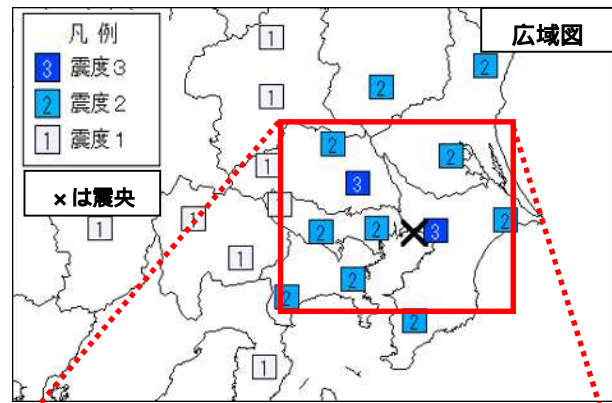

関東・中部地方（三重県を含む）の週間地震概況

平成 30 年 第 1 号（平成 29 年 12 月 29 日～平成 30 年 1 月 4 日）

表 1 震度 1 以上を観測した回数
（都県別）

東京湾の地震で震度 3 を観測

期間中に、震度 1 以上を観測した地震は 12 回（前期間は 7 回）発生しました。

1 月 2 日 19 時 48 分に発生した東京湾の地震（M4.3、深さ 48km、図中）により、埼玉県さいたま市、草加市、千葉県千葉市、船橋市で震度 3 を観測したほか、関東甲信地方と静岡県で震度 2～1 を観測しました。（詳細は次頁以降を参照）

最大震度	1	2	3	4	5弱	5強	合計
期間合計	466	171	54	13	0	1	705

表 3 平成 29 年 12 月に関東・中部地方で震度 1 以上を観測した地震の回数

最大震度	1	2	3	4	合計
期間合計	28	7	2	2	39

震央分布図

（2017 年 12 月 5 日 00 時 00 分～2018 年 1 月 4 日 24 時 00 分、深さ 0～400 km、M 0.5 の地震）

* 2017 年 12 月 29 日以降に発生した地震の震央を赤で表示しています。

1月2日 東京湾の地震

発生時刻	1月2日 19時 48分
発生場所	東京湾、深さ 48km
規模(M)	4.3
最大震度	3 (埼玉県さいたま市、草加市、千葉県千葉市、船橋市)
発震機構	北西 - 南東方向に張力軸を持つ型

(解説)

- この地震により、埼玉県さいたま市、草加市、千葉県千葉市、船橋市で最大震度3を観測したほか、関東甲信地方と静岡県で震度2～1を観測しました。
- この地震は、発震機構が北西 - 南東方向に張力軸を持つ型で、フィリピン海プレート内部で発生しました。
- 今回の地震の震源付近(領域b)では2015年9月12日にM5.2の地震(最大震度5弱)が発生しました。この地震により負傷者11人などの被害が発生しました(総務省消防庁による)。

震度分布図

広域図は地域震度を、詳細図は各観測点の震度を表しています。

震央分布図

(1997年10月1日～2018年1月4日、
深さ0～150km、M 2.5)
2017年12月29日以降の地震を赤で表示

領域a内の東西断面図

領域b内の地震活動経過図

関東・中部地方で震度1以上を観測した地震

関東・中部地方で震度1以上を観測した地震について、各地の震度（関東・中部地方以外も含む）を掲載しています。
（*は地方公共団体または国立研究開発法人防災科学技術研究所の観測点です。）