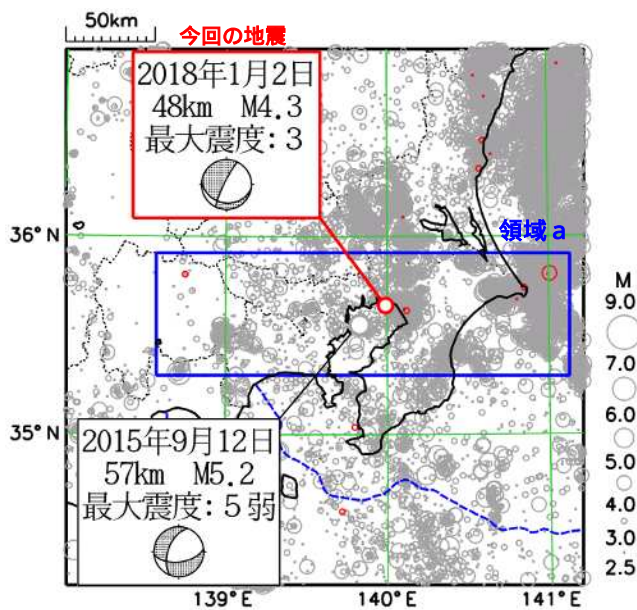

関東・中部地方（三重県を含む）の週間地震概況

平成 30 年 第 1 号（平成 29 年 12 月 29 日～平成 30 年 1 月 4 日）

表 1 震度 1 以上を観測した回数
（都県別）

東京湾の地震で震度 3 を観測

期間中に、震度 1 以上を観測した地震は 12 回（前期間は 7 回）発生しました。

1 月 2 日 19 時 48 分に発生した東京湾の地震（M4.3、深さ 48km、図中）により、埼玉県さいたま市、草加市、千葉県千葉市、船橋市で震度 3 を観測したほか、関東甲信地方と静岡県で震度 2～1 を観測しました。（詳細は次頁以降を参照）

最大震度	1	2	3	4	5弱	5強	合計
期間合計	466	171	54	13	0	1	705

表 3 平成 29 年 12 月に関東・中部地方で震度 1 以上を観測した地震の回数

最大震度	1	2	3	4	合計
期間合計	28	7	2	2	39

震央分布図

（2017 年 12 月 5 日 00 時 00 分～2018 年 1 月 4 日 24 時 00 分、深さ 0～400 km、M 0.5 の地震）

* 2017 年 12 月 29 日以降に発生した地震の震央を赤で表示しています。

1月2日 東京湾の地震

発生時刻	1月2日 19時 48分
発生場所	東京湾、深さ 48km
規模(M)	4.3
最大震度	3 (埼玉県さいたま市、草加市、千葉県千葉市、船橋市)
発震機構	北西 - 南東方向に張力軸を持つ型

(解説)

- この地震により、埼玉県さいたま市、草加市、千葉県千葉市、船橋市で最大震度3を観測したほか、関東甲信地方と静岡県で震度2～1を観測しました。
- この地震は、発震機構が北西 - 南東方向に張力軸を持つ型で、フィリピン海プレート内部で発生しました。
- 今回の地震の震源付近(領域b)では2015年9月12日にM5.2の地震(最大震度5弱)が発生しました。この地震により負傷者11人などの被害が発生しました(総務省消防庁による)。

震度分布図

広域図は地域震度を、詳細図は各観測点の震度を表しています。

震央分布図

(1997年10月1日～2018年1月4日、
深さ0～150km、M 2.5)
2017年12月29日以降の地震を赤で表示

領域a内の東西断面図

領域b内の地震活動経過図

関東・中部地方で震度1以上を観測した地震

関東・中部地方で震度1以上を観測した地震について、各地の震度（関東・中部地方以外も含む）を掲載しています。
（*は地方公共団体または国立研究開発法人防災科学技術研究所の観測点です。）