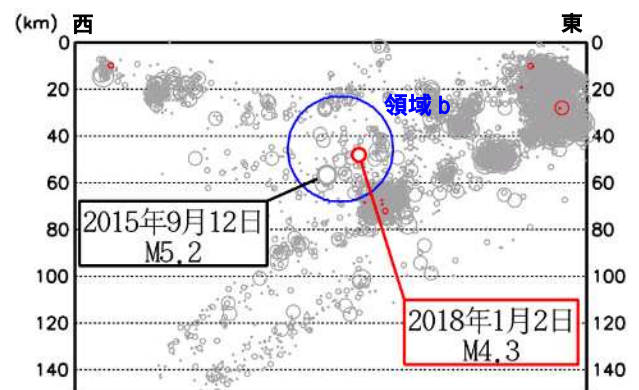

関東・中部地方（三重県を含む）の週間地震概況

平成 30 年 第 1 号（平成 29 年 12 月 29 日～平成 30 年 1 月 4 日）

表 1 震度 1 以上を観測した回数
（都県別）

東京湾の地震で震度 3 を観測

期間中に、震度 1 以上を観測した地震は 12 回（前期間は 7 回）発生しました。

1 月 2 日 19 時 48 分に発生した東京湾の地震（M4.3、深さ 48km、図中）により、埼玉県さいたま市、草加市、千葉県千葉市、船橋市で震度 3 を観測したほか、関東甲信地方と静岡県で震度 2～1 を観測しました。（詳細は次頁以降を参照）

最大震度	1	2	3	4	5弱	5強	合計
期間合計	466	171	54	13	0	1	705

表 3 平成 29 年 12 月に関東・中部地方で震度 1 以上を観測した地震の回数

最大震度	1	2	3	4	合計
期間合計	28	7	2	2	39

震央分布図

（2017 年 12 月 5 日 00 時 00 分～2018 年 1 月 4 日 24 時 00 分、深さ 0～400 km、M 0.5 の地震）

* 2017 年 12 月 29 日以降に発生した地震の震央を赤で表示しています。

1月2日 東京湾の地震

発生時刻	1月2日 19時 48分
発生場所	東京湾、深さ 48km
規模(M)	4.3
最大震度	3 (埼玉県さいたま市、草加市、千葉県千葉市、船橋市)
発震機構	北西 - 南東方向に張力軸を持つ型

(解説)

- この地震により、埼玉県さいたま市、草加市、千葉県千葉市、船橋市で最大震度3を観測したほか、関東甲信地方と静岡県で震度2～1を観測しました。
- この地震は、発震機構が北西 - 南東方向に張力軸を持つ型で、フィリピン海プレート内部で発生しました。
- 今回の地震の震源付近(領域b)では2015年9月12日にM5.2の地震(最大震度5弱)が発生しました。この地震により負傷者11人などの被害が発生しました(総務省消防庁による)。

震度分布図

広域図は地域震度を、詳細図は各観測点の震度を表しています。

震央分布図

(1997年10月1日～2018年1月4日、
深さ0～150km、M 2.5)
2017年12月29日以降の地震を赤で表示

領域a内の東西断面図

領域b内の地震活動経過図

関東・中部地方で震度1以上を観測した地震

関東・中部地方で震度1以上を観測した地震について、各地の震度（関東・中部地方以外も含む）を掲載しています。
（*は地方公共団体または国立研究開発法人防災科学技術研究所の観測点です。）