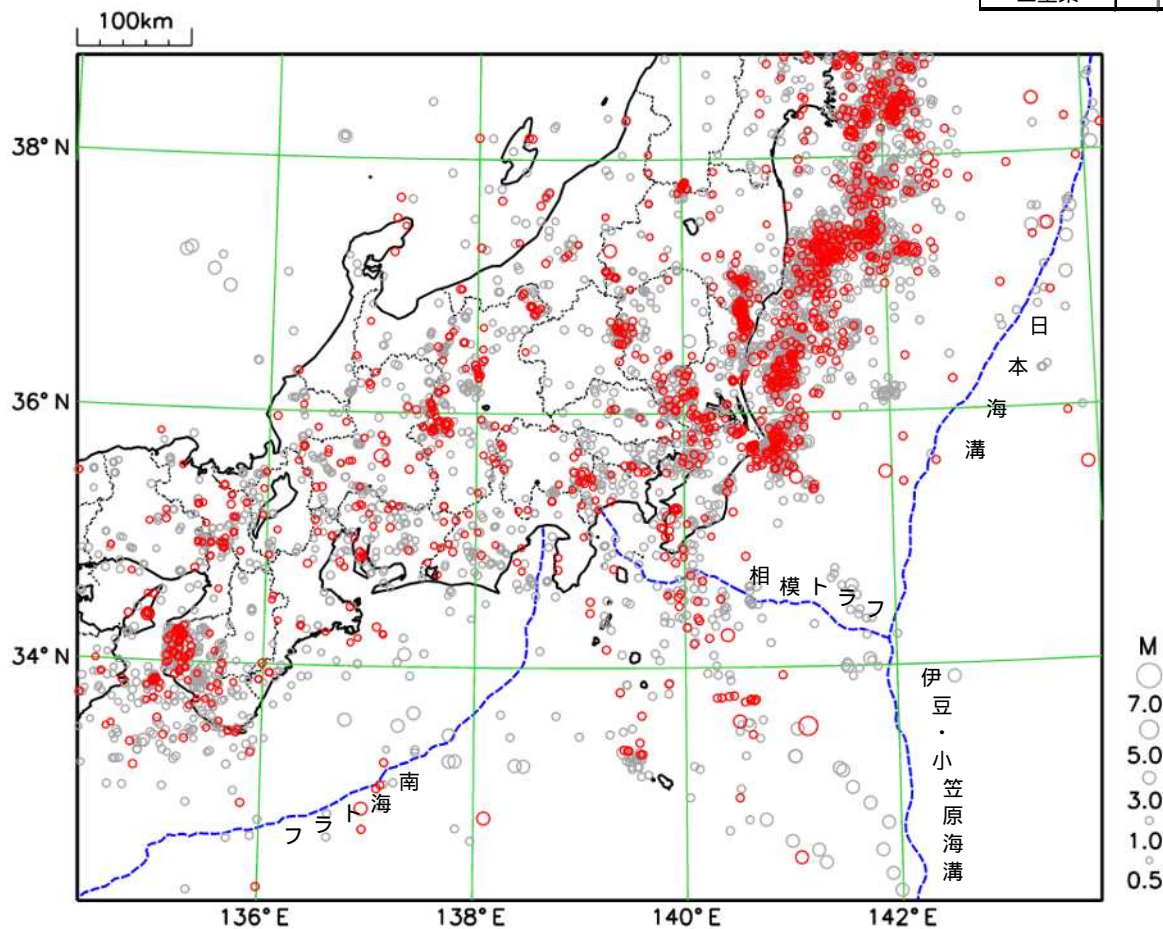

関東・中部地方（三重県を含む）の週間地震概況

平成 29 年 第 51 号（平成 29 年 12 月 15 日～平成 29 年 12 月 21 日）

表 1 震度 1 以上を観測した回数
（都県別）

期間中、目立った活動はなかった

期間中に、震度 1 以上を観測した地震は 13 回（先週は 5 回）発生しました。

都県	最大震度		合計
	1	2	
茨城県	4	2	6
栃木県	2		2
群馬県	2		2
埼玉県	1	1	2
千葉県	2	1	3
東京都	4	1	5
神奈川県	1	2	3
新潟県			0
富山県			0
石川県			0
福井県			0
山梨県		2	2
長野県	1	1	2
岐阜県	1		1
静岡県		2	2
愛知県	2		2
三重県			0

震央分布図

（2017 年 11 月 22 日 00 時 00 分～2017 年 12 月 21 日 24 時 00 分、深さ 0～400 km、M 0.5 の地震）

* 2017 年 12 月 15 日以降に発生した地震の震央を赤で表示しています。

関東・中部地方で震度1以上を観測した地震

関東・中部地方で震度1以上を観測した地震について、各地の震度（関東・中部地方以外も含む）を掲載しています。
 （*は地方公共団体または国立研究開発法人防災科学技術研究所の観測点です。）

地震 番号	震源時 日時分	震央地名 各地の震度	緯度	経度	深さ	規模
13	21 22 08	千葉県東方沖 千葉県 1:銚子市若宮町* 旭市萩園*	35.5° N	141.2° E	40km	M:3.8

注：12月21日の地震の震源要素（緯度、経度、深さ及びマグニチュード）、震度等は、速報値であり、精査した結果を次号に掲載する。
地震の震源要素、震度等は、再調査のあと修正することがある。

この資料は、気象庁ホームページにも掲載しております。また、全国及び他の地方の週間地震概況や震度1以上を観測した地震の検索ページなども気象庁ホームページに掲載しておりますので、ご利用ください。