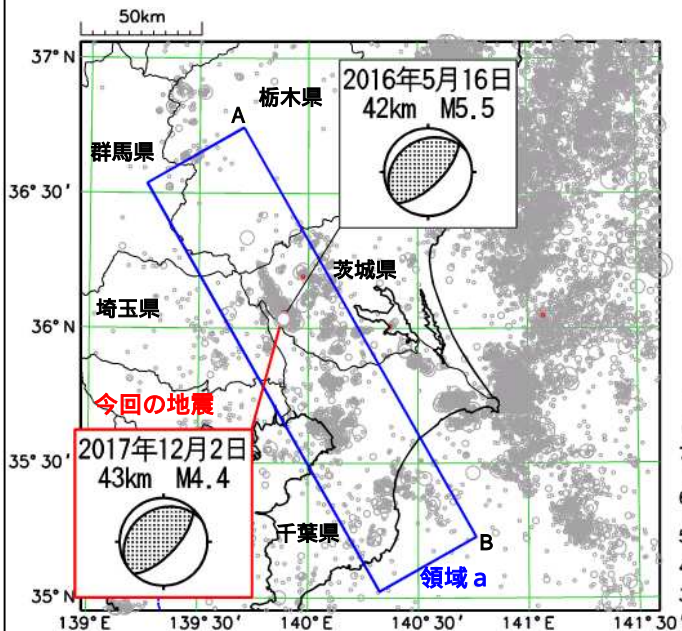

表 2 平成 29 年 11 月に関東・中部地方で震度 1 以上を観測した回数

最大震度	1	2	3	合計
期間合計	38	11	6	55

震央分布図

（2017年11月8日00時00分～2017年12月7日24時00分、深さ0～400km、M 0.5の地震）

\* 2017年12月1日以降に発生した地震の震央を赤で表示しています。

## 12月2日 茨城県南部の地震

発生時刻	12月2日 00時12分
発生場所	茨城県南部、深さ43km
規模(M)	4.4
最大震度	4(栃木県真岡市、下野市)
発震機構	北西-南東方向に圧力軸を持つ逆断層型

### (解説)

- この地震により、栃木県真岡市、下野市で最大震度4を観測したほか、関東地方及び福島県、静岡県で震度3～1を観測しました。
- この地震は、発震機構が北西-南東方向に圧力軸を持つ逆断層型で、フィリピン海プレートと陸のプレートの境界で発生しました。
- 今回の地震の震源付近(領域b)は定常的に地震活動の見られる場所で、2016年5月16日にはM5.5の地震(最大震度5弱)が発生するなど、M5.0以上の地震が時々発生しています。

震度分布図

広域図は地域震度を、詳細図は各観測点の震度を表しています。

震央分布図

(1997年10月1日～2017年12月7日、  
深さ0～100km、M 3.0)  
2017年12月1日以降の地震を赤で表示

領域a内の断面図(A-B投影)

領域b内の地震活動経過図及び回数積算図

今回の震度分布図、震央分布図は暫定的なものであり、地震・火山月報(防災編)で改めて確認してください。