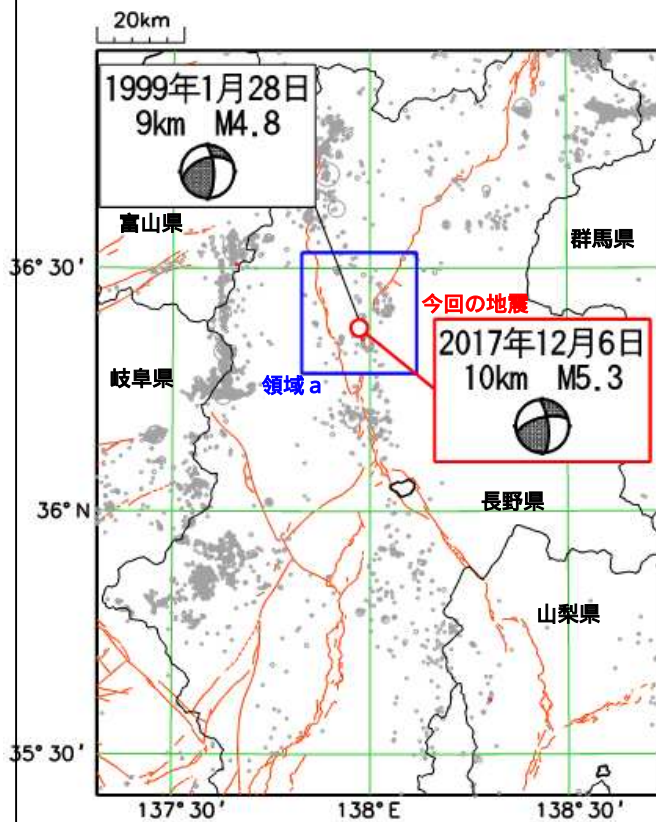

## 12月2日 茨城県南部の地震

発生時刻	12月2日 00時12分
発生場所	茨城県南部、深さ43km
規模(M)	4.4
最大震度	4(栃木県真岡市、下野市)
発震機構	北西-南東方向に圧力軸を持つ逆断層型

震度分布図

広域図は地域震度を、詳細図は各観測点の震度を表しています。

震央分布図

(1997年10月1日～2017年12月7日、  
深さ0～100km、M 3.0)  
2017年12月1日以降の地震を赤で表示

領域a内の断面図(A-B投影)

領域b内の地震活動経過図及び回数積算図

今回の震度分布図、震央分布図は暫定的なものであり、地震・火山月報(防災編)で改めて確認してください。

## 12月6日 長野県中部の地震

発生時刻	12月6日 00時13分
発生場所	長野県中部、深さ10km
規模(M)	5.3
最大震度	4(長野県)
発震機構	西北西-東南東方向に圧力軸を持つ横ずれ断層型

(解説)

- この地震により、長野県で最大震度4を観測したほか、中部地方、関東地方及び滋賀県で震度3～1を観測しました。
- この地震により、気象庁は緊急地震速報(警報)を発表しました。
- この地震は地殻内で発生しました。発震機構は西北西-東南東方向に圧力軸を持つ横ずれ断層型でした。
- 今回の地震の震央付近(領域a)では、1999年1月28日に、M4.8の地震(最大震度4)が発生し、住家一部破損3棟の被害が生じています(総務省消防庁による)。

震度分布図

広域図は地域震度を、詳細図は各観測点の震度を表しています。

震央分布図

(1997年10月1日～2017年12月7日、深さ0～30km、M 2.0)

2017年12月1日以降の地震を赤で表示

図中の橙色細線は地震調査研究推進本部の長期評価による活断層を表示

領域a内の地震活動経過図及び回数積算図  
(1997年10月1日～2017年12月7日、深さ0～30km、M 2.0)

今回の震度分布図、震央分布図は暫定的なものであり、地震・火山月報(防災編)で改めて確認してください。