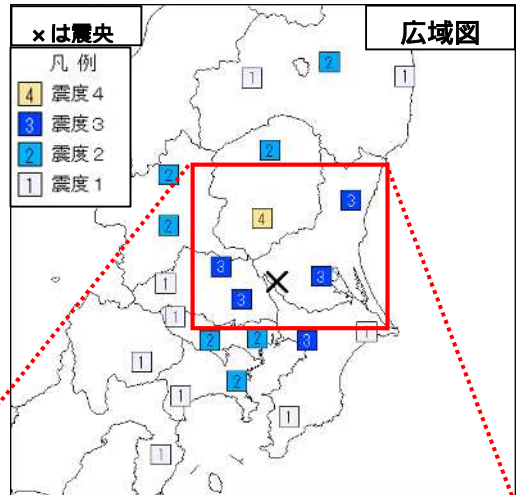

### 茨城県南部、長野県中部の地震で震度 4 を観測

期間中に、震度 1 以上を観測した地震は 10 回（先週は 13 回）発生しました。

2 日 00 時 12 分に発生した茨城県南部の地震（M4.4、深さ 43km、）により、栃木県真岡市、下野市で最大震度 4 を観測したほか、関東地方を中心に震度 3～1 を観測しました。（詳細は 2 頁を参照）

6 日 00 時 13 分に発生した長野県中部の地震（M5.3、深さ 10km、）により、長野県で最大震度 4 を観測したほか、中部地方、関東地方及び滋賀県で震度 3～1 を観測しました。（詳細は 3 頁を参照）。気象庁は、この地震に対して緊急地震速報（警報）を発表しました。

表 2 平成 29 年 11 月に関東・中部地方で震度 1 以上を観測した回数

最大震度	1	2	3	合計
期間合計	38	11	6	55

震央分布図

（2017年11月8日00時00分～2017年12月7日24時00分、深さ0～400km、M 0.5の地震）

\* 2017年12月1日以降に発生した地震の震央を赤で表示しています。

## 12月2日 茨城県南部の地震

発生時刻	12月2日 00時12分
発生場所	茨城県南部、深さ43km
規模(M)	4.4
最大震度	4(栃木県真岡市、下野市)
発震機構	北西-南東方向に圧力軸を持つ逆断層型

### (解説)

- この地震により、栃木県真岡市、下野市で最大震度4を観測したほか、関東地方及び福島県、静岡県で震度3～1を観測しました。
- この地震は、発震機構が北西-南東方向に圧力軸を持つ逆断層型で、フィリピン海プレートと陸のプレートの境界で発生しました。
- 今回の地震の震源付近(領域b)は定常的に地震活動の見られる場所で、2016年5月16日にはM5.5の地震(最大震度5弱)が発生するなど、M5.0以上の地震が時々発生しています。