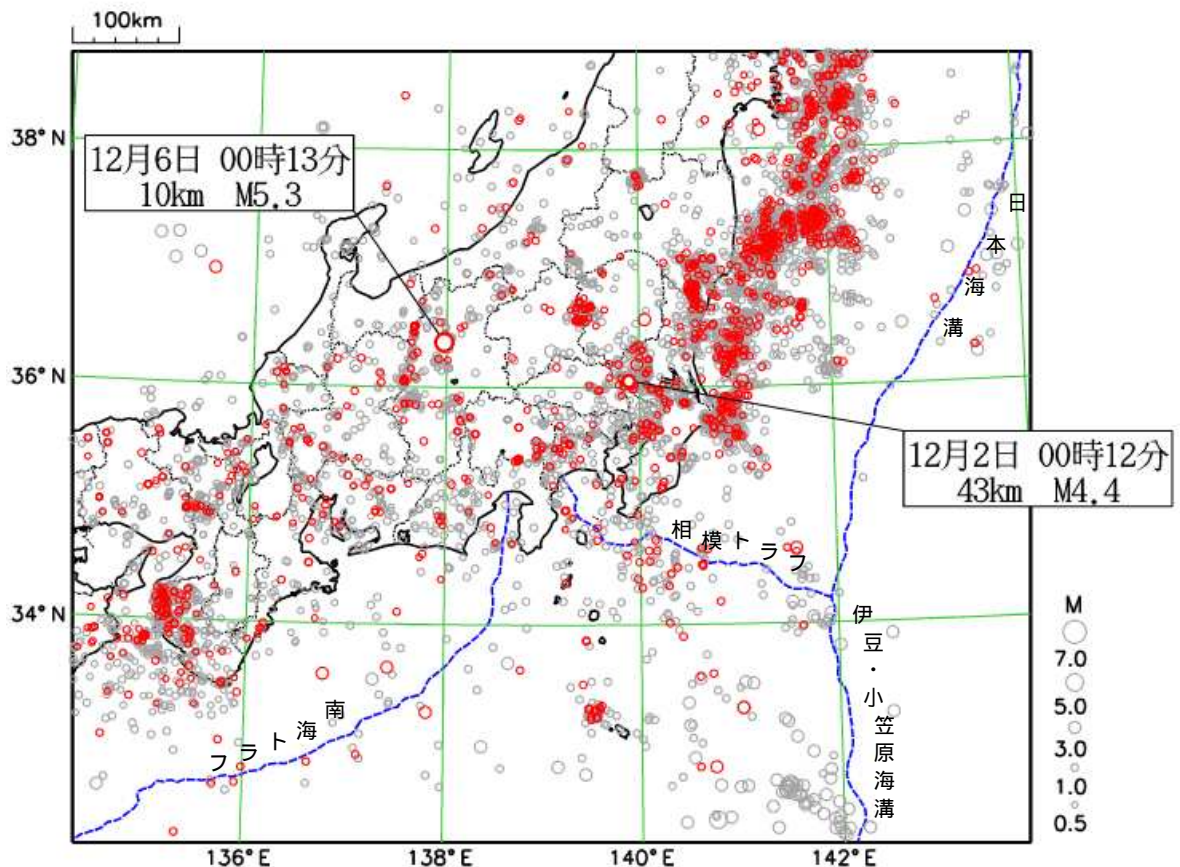

### 茨城県南部、長野県中部の地震で震度 4 を観測

期間中に、震度 1 以上を観測した地震は 10 回（先週は 13 回）発生しました。

2 日 00 時 12 分に発生した茨城県南部の地震（M4.4、深さ 43km、）により、栃木県真岡市、下野市で最大震度 4 を観測したほか、関東地方を中心に震度 3～1 を観測しました。（詳細は 2 頁を参照）

6 日 00 時 13 分に発生した長野県中部の地震（M5.3、深さ 10km、）により、長野県で最大震度 4 を観測したほか、中部地方、関東地方及び滋賀県で震度 3～1 を観測しました。（詳細は 3 頁を参照）。気象庁は、この地震に対して緊急地震速報（警報）を発表しました。

表 2 平成 29 年 11 月に関東・中部地方で震度 1 以上を観測した回数

最大震度	1	2	3	合計
期間合計	38	11	6	55

震央分布図

（2017年11月8日00時00分～2017年12月7日24時00分、深さ0～400km、M 0.5の地震）

\* 2017年12月1日以降に発生した地震の震央を赤で表示しています。

## 12月2日 茨城県南部の地震

発生時刻	12月2日 00時12分
発生場所	茨城県南部、深さ43km
規模(M)	4.4
最大震度	4(栃木県真岡市、下野市)
発震機構	北西-南東方向に圧力軸を持つ逆断層型

## 12月6日 長野県中部の地震

発生時刻	12月6日 00時13分
発生場所	長野県中部、深さ10km
規模(M)	5.3
最大震度	4(長野県)
発震機構	西北西-東南東方向に圧力軸を持つ横ずれ断層型

(解説)

- この地震により、長野県で最大震度4を観測したほか、中部地方、関東地方及び滋賀県で震度3～1を観測しました。
- この地震により、気象庁は緊急地震速報(警報)を発表しました。
- この地震は地殻内で発生しました。発震機構は西北西-東南東方向に圧力軸を持つ横ずれ断層型でした。
- 今回の地震の震央付近(領域a)では、1999年1月28日に、M4.8の地震(最大震度4)が発生し、住家一部破損3棟の被害が生じています(総務省消防庁による)。