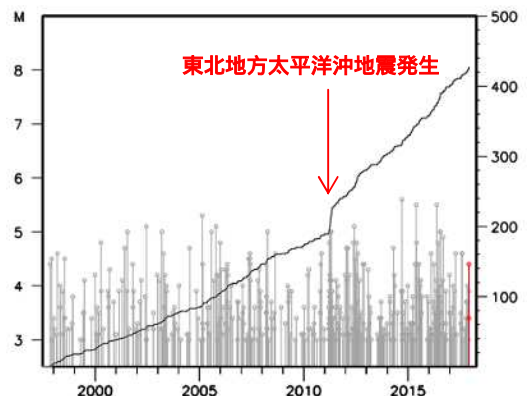

## 12月2日 茨城県南部の地震

発生時刻	12月2日 00時12分
発生場所	茨城県南部、深さ43km
規模(M)	4.4
最大震度	4(栃木県真岡市、下野市)
発震機構	北西-南東方向に圧力軸を持つ逆断層型

### (解説)

- この地震により、栃木県真岡市、下野市で最大震度4を観測したほか、関東地方及び福島県、静岡県で震度3～1を観測しました。
- この地震は、発震機構が北西-南東方向に圧力軸を持つ逆断層型で、フィリピン海プレートと陸のプレートの境界で発生しました。
- 今回の地震の震源付近(領域b)は定常的に地震活動の見られる場所で、2016年5月16日にはM5.5の地震(最大震度5弱)が発生するなど、M5.0以上の地震が時々発生しています。

震度分布図

広域図は地域震度を、詳細図は各観測点の震度を表しています。

震央分布図

(1997年10月1日～2017年12月7日、  
深さ0～100km、M 3.0)  
2017年12月1日以降の地震を赤で表示

領域a内の断面図(A-B投影)

領域b内の地震活動経過図及び回数積算図

今回の震度分布図、震央分布図は暫定的なものであり、地震・火山月報(防災編)で改めて確認してください。

## 12月6日 長野県中部の地震

発生時刻	12月6日 00時13分
発生場所	長野県中部、深さ10km
規模(M)	5.3
最大震度	4(長野県)
発震機構	西北西-東南東方向に圧力軸を持つ横ずれ断層型

(解説)

- この地震により、長野県で最大震度4を観測したほか、中部地方、関東地方及び滋賀県で震度3～1を観測しました。
- この地震により、気象庁は緊急地震速報(警報)を発表しました。
- この地震は地殻内で発生しました。発震機構は西北西-東南東方向に圧力軸を持つ横ずれ断層型でした。
- 今回の地震の震央付近(領域a)では、1999年1月28日に、M4.8の地震(最大震度4)が発生し、住家一部破損3棟の被害が生じています(総務省消防庁による)。