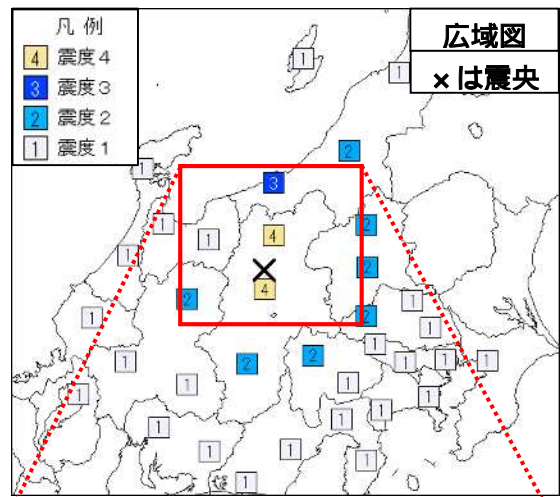

### (解説)

- この地震により、栃木県真岡市、下野市で最大震度4を観測したほか、関東地方及び福島県、静岡県で震度3～1を観測しました。
- この地震は、発震機構が北西-南東方向に圧力軸を持つ逆断層型で、フィリピン海プレートと陸のプレートの境界で発生しました。
- 今回の地震の震源付近(領域b)は定常的に地震活動の見られる場所で、2016年5月16日にはM5.5の地震(最大震度5弱)が発生するなど、M5.0以上の地震が時々発生しています。

震度分布図

広域図は地域震度を、詳細図は各観測点の震度を表しています。

震央分布図

(1997年10月1日～2017年12月7日、  
深さ0～100km、M 3.0)  
2017年12月1日以降の地震を赤で表示

領域a内の断面図(A-B投影)

領域b内の地震活動経過図及び回数積算図

今回の震度分布図、震央分布図は暫定的なものであり、地震・火山月報(防災編)で改めて確認してください。

## 12月6日 長野県中部の地震

発生時刻	12月6日 00時13分
発生場所	長野県中部、深さ10km
規模(M)	5.3
最大震度	4(長野県)
発震機構	西北西-東南東方向に圧力軸を持つ横ずれ断層型

(解説)

- この地震により、長野県で最大震度4を観測したほか、中部地方、関東地方及び滋賀県で震度3～1を観測しました。
- この地震により、気象庁は緊急地震速報(警報)を発表しました。
- この地震は地殻内で発生しました。発震機構は西北西-東南東方向に圧力軸を持つ横ずれ断層型でした。
- 今回の地震の震央付近(領域a)では、1999年1月28日に、M4.8の地震(最大震度4)が発生し、住家一部破損3棟の被害が生じています(総務省消防庁による)。

震度分布図

広域図は地域震度を、詳細図は各観測点の震度を表しています。

震央分布図

(1997年10月1日～2017年12月7日、深さ0～30km、M 2.0)

2017年12月1日以降の地震を赤で表示

図中の橙色細線は地震調査研究推進本部の長期評価による活断層を表示

領域a内の地震活動経過図及び回数積算図  
(1997年10月1日～2017年12月7日、深さ0～30km、M 2.0)

今回の震度分布図、震央分布図は暫定的なものであり、地震・火山月報(防災編)で改めて確認してください。