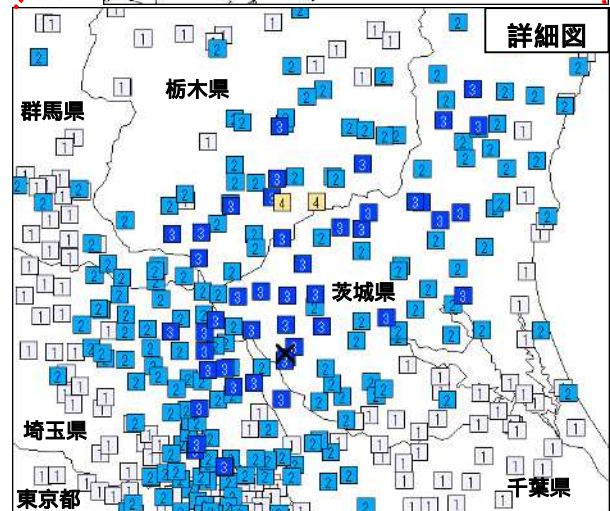

12月2日 茨城県南部の地震

発生時刻	12月2日 00時12分
発生場所	茨城県南部、深さ43km
規模(M)	4.4
最大震度	4(栃木県真岡市、下野市)
発震機構	北西-南東方向に圧力軸を持つ逆断層型

(解説)

- この地震により、栃木県真岡市、下野市で最大震度4を観測したほか、関東地方及び福島県、静岡県で震度3～1を観測しました。
- この地震は、発震機構が北西-南東方向に圧力軸を持つ逆断層型で、フィリピン海プレートと陸のプレートの境界で発生しました。
- 今回の地震の震源付近(領域b)は定常的に地震活動の見られる場所で、2016年5月16日にはM5.5の地震(最大震度5弱)が発生するなど、M5.0以上の地震が時々発生しています。

震度分布図

広域図は地域震度を、詳細図は各観測点の震度を表しています。