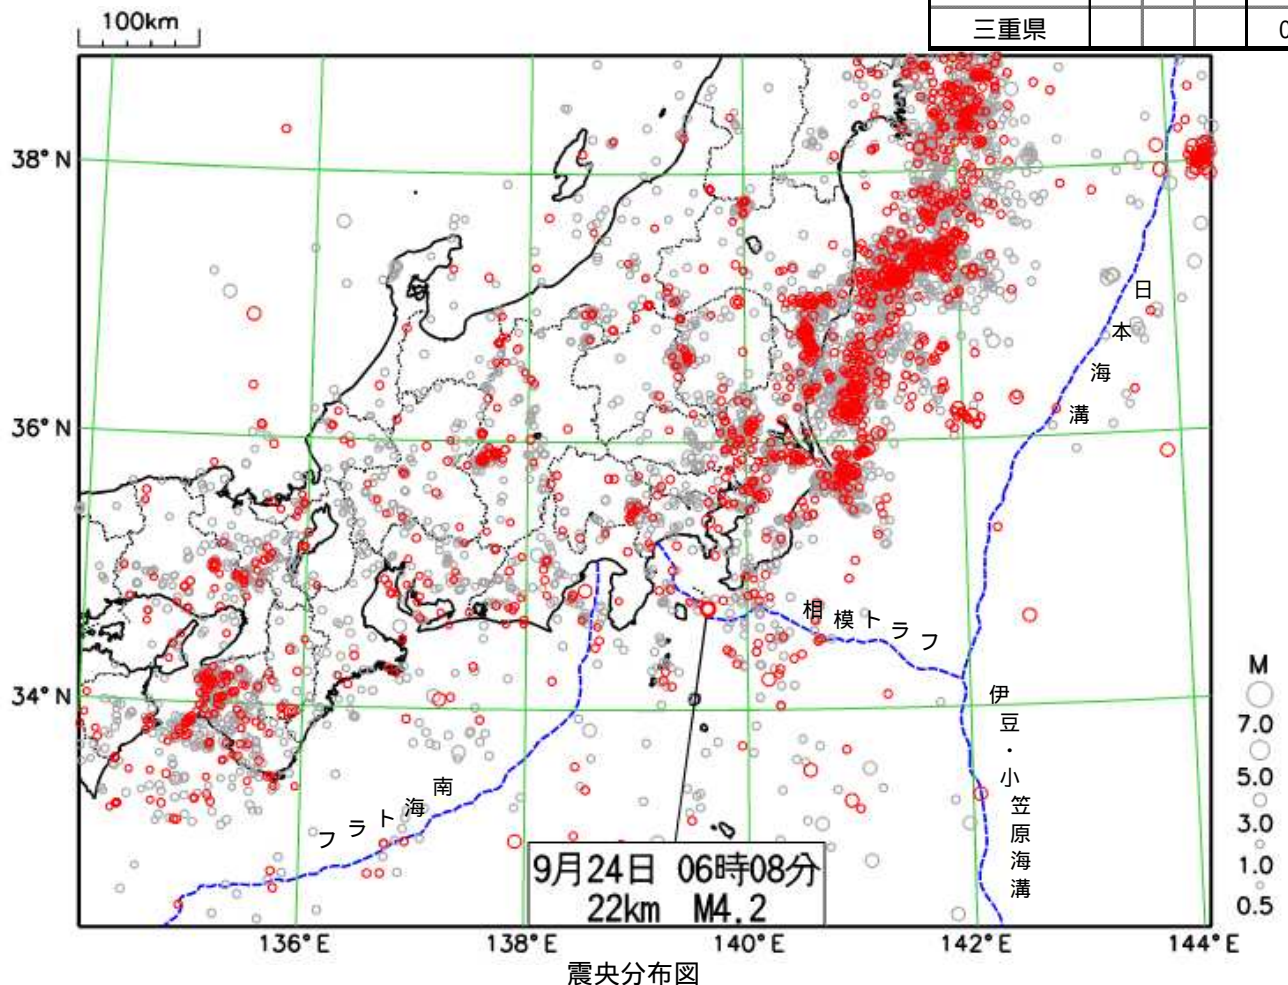

関東・中部地方（三重県を含む）の週間地震概況

平成 29 年 第 39 号（平成 29 年 9 月 22 日～平成 29 年 9 月 28 日）

表 1 震度 1 以上を観測した回数
（都県別）

伊豆大島近海の地震で震度 3 を観測

今期間中に関東・中部地方で震度 1 以上を観測した地震は 10 回（前期間は 14 回）発生しました。

9 月 24 日 06 時 08 分に発生した伊豆大島近海の地震（M4.2、深さ 22km、図中）により、静岡県東伊豆町で震度 3 を観測したほか、関東地方南部と静岡県、山梨県で震度 2～1 を観測しました（詳細は次頁を参照）。

都県	最大震度			合計
	1	2	3	
茨城県	3	2		5
栃木県	2	2		4
群馬県	1	1		2
埼玉県	1	1		2
千葉県	1	2		3
東京都	4			4
神奈川県	1	2		3
新潟県		1		1
富山県				0
石川県				0
福井県				0
山梨県	1			1
長野県	2			2
岐阜県				0
静岡県	1		1	2
愛知県				0
三重県				0

（2017 年 8 月 29 日 00 時 00 分～2017 年 9 月 28 日 24 時 00 分、深さ 0～400 km、M 0.5 の地震）

* 2017 年 9 月 22 日以降に発生した地震の震央を赤で表示しています。

9月24日 伊豆大島近海(相模トラフ付近)の地震

発生時刻	9月24日 06時08分
発生場所	伊豆大島近海、深さ22km
規模(M)	4.2
最大震度	3(静岡県東伊豆町)
発震機構	北西-南東方向に圧力軸を持つ型

震度分布図
各観測点の震度を表しています。

(解説)

- この地震により、静岡県東伊豆町で最大震度3を観測したほか、関東地方南部と静岡県、山梨県で震度2～1を観測しました。
- この地震は、発震機構が北西-南東方向に圧力軸を持つ型で、相模トラフ付近のフィリピン海プレート内部で発生しました。