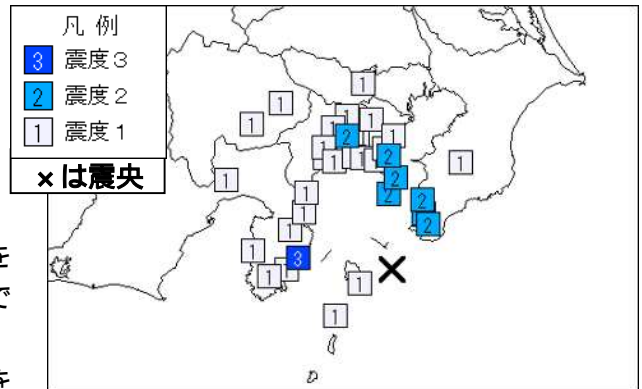

関東・中部地方（三重県を含む）の週間地震概況

平成 29 年 第 39 号（平成 29 年 9 月 22 日～平成 29 年 9 月 28 日）

表 1 震度 1 以上を観測した回数
（都県別）

伊豆大島近海の地震で震度 3 を観測

今期間中に関東・中部地方で震度 1 以上を観測した地震は 10 回（前期間は 14 回）発生しました。

9 月 24 日 06 時 08 分に発生した伊豆大島近海の地震（M4.2、深さ 22km、図中）により、静岡県東伊豆町で震度 3 を観測したほか、関東地方南部と静岡県、山梨県で震度 2～1 を観測しました（詳細は次頁を参照）。

都県	最大震度			合計
	1	2	3	
茨城県	3	2		5
栃木県	2	2		4
群馬県	1	1		2
埼玉県	1	1		2
千葉県	1	2		3
東京都	4			4
神奈川県	1	2		3
新潟県		1		1
富山県				0
石川県				0
福井県				0
山梨県	1			1
長野県	2			2
岐阜県				0
静岡県	1		1	2
愛知県				0
三重県				0

（2017 年 8 月 29 日 00 時 00 分～2017 年 9 月 28 日 24 時 00 分、深さ 0～400 km、M 0.5 の地震）

* 2017 年 9 月 22 日以降に発生した地震の震央を赤で表示しています。

9月24日 伊豆大島近海(相模トラフ付近)の地震

発生時刻	9月24日 06時08分
発生場所	伊豆大島近海、深さ22km
規模(M)	4.2
最大震度	3(静岡県東伊豆町)
発震機構	北西-南東方向に圧力軸を持つ型

震度分布図
各観測点の震度を表しています。

(解説)

- この地震により、静岡県東伊豆町で最大震度3を観測したほか、関東地方南部と静岡県、山梨県で震度2～1を観測しました。
- この地震は、発震機構が北西-南東方向に圧力軸を持つ型で、相模トラフ付近のフィリピン海プレート内部で発生しました。