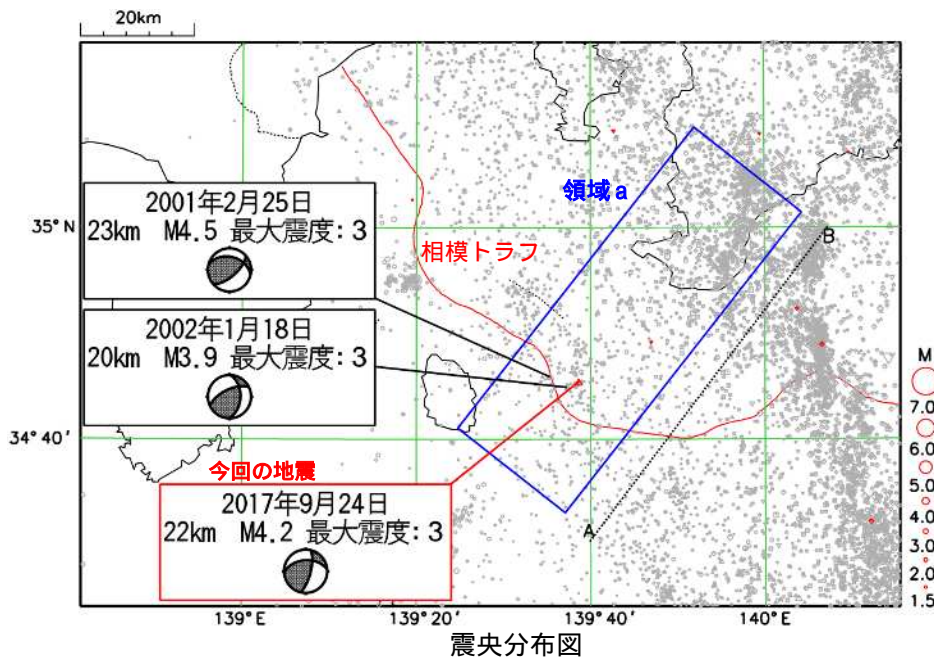

関東・中部地方（三重県を含む）の週間地震概況

平成 29 年 第 39 号（平成 29 年 9 月 22 日～平成 29 年 9 月 28 日）

表 1 震度 1 以上を観測した回数
（都県別）

伊豆大島近海の地震で震度 3 を観測

今期間中に関東・中部地方で震度 1 以上を観測した地震は 10 回（前期間は 14 回）発生しました。

9 月 24 日 06 時 08 分に発生した伊豆大島近海の地震（M4.2、深さ 22km、図中）により、静岡県東伊豆町で震度 3 を観測したほか、関東地方南部と静岡県、山梨県で震度 2～1 を観測しました（詳細は次頁を参照）。

都県	最大震度			合計
	1	2	3	
茨城県	3	2		5
栃木県	2	2		4
群馬県	1	1		2
埼玉県	1	1		2
千葉県	1	2		3
東京都	4			4
神奈川県	1	2		3
新潟県		1		1
富山県				0
石川県				0
福井県				0
山梨県	1			1
長野県	2			2
岐阜県				0
静岡県	1		1	2
愛知県				0
三重県				0

（2017 年 8 月 29 日 00 時 00 分～2017 年 9 月 28 日 24 時 00 分、深さ 0～400 km、M 0.5 の地震）

* 2017 年 9 月 22 日以降に発生した地震の震央を赤で表示しています。

9月24日 伊豆大島近海(相模トラフ付近)の地震

発生時刻	9月24日 06時08分
発生場所	伊豆大島近海、深さ22km
規模(M)	4.2
最大震度	3(静岡県東伊豆町)
発震機構	北西-南東方向に圧力軸を持つ型

震度分布図
各観測点の震度を表しています。

(解説)

- この地震により、静岡県東伊豆町で最大震度3を観測したほか、関東地方南部と静岡県、山梨県で震度2～1を観測しました。
- この地震は、発震機構が北西-南東方向に圧力軸を持つ型で、相模トラフ付近のフィリピン海プレート内部で発生しました。