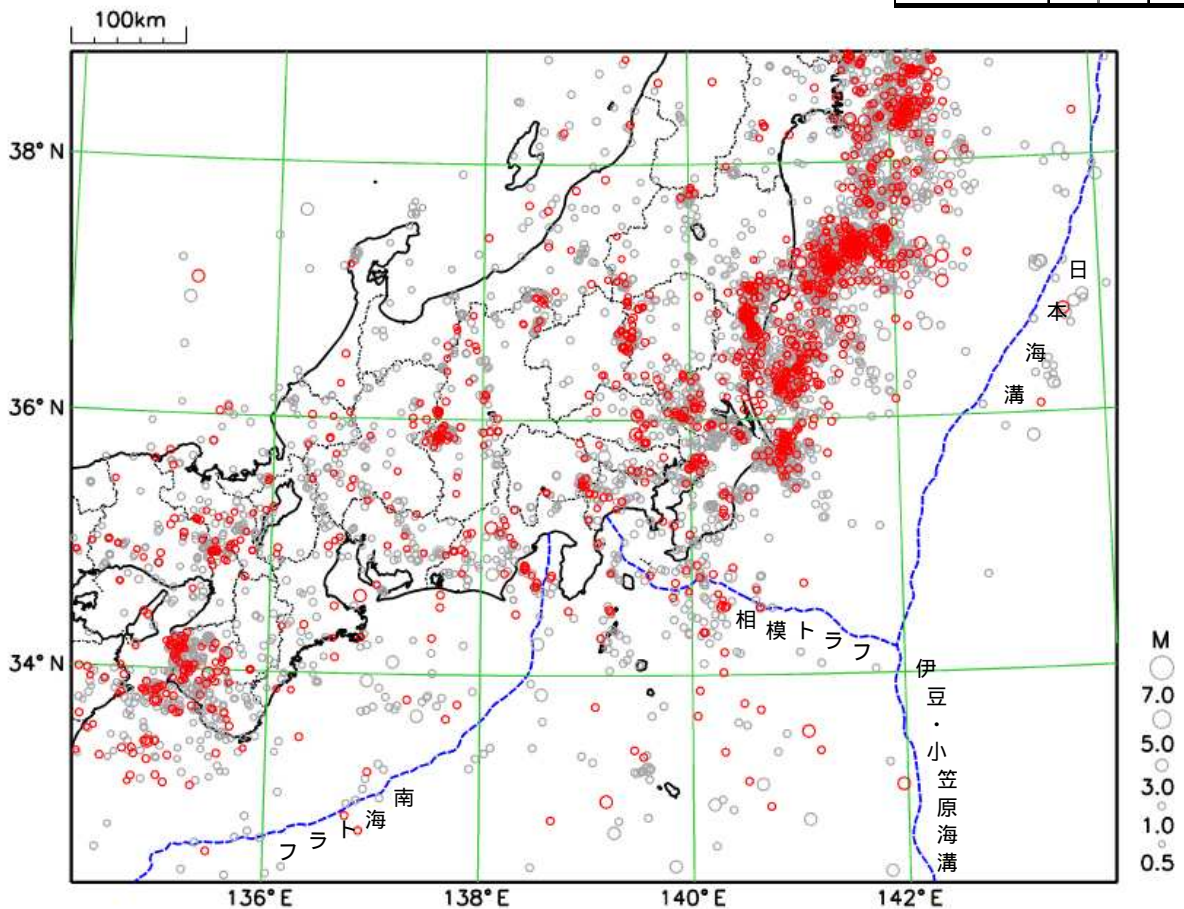

## 関東・中部地方（三重県を含む）の週間地震概況

平成 29 年 第 38 号（平成 29 年 9 月 15 日～平成 29 年 9 月 21 日）

表 1 震度 1 以上を観測した回数  
（都県別）

### 期間中、目立った活動はなかった

今期間中に関東・中部地方で震度 1 以上を観測した地震は 14 回  
（前期間は 18 回）発生しました。

都県	最大震度		合計
	1	2	
茨城県	4	5	9
栃木県	2	2	4
群馬県	3	1	4
埼玉県	1	2	3
千葉県	2	2	4
東京都	2	1	3
神奈川県	2	1	3
新潟県		1	1
富山県			0
石川県			0
福井県			0
山梨県	3		3
長野県	2		2
岐阜県	1		1
静岡県	2	1	3
愛知県	1		1
三重県	2		2

震央分布図

（2017 年 8 月 22 日 00 時 00 分～2017 年 9 月 21 日 24 時 00 分、深さ 0～400 km、M 0.5 の地震）

\* 2017 年 9 月 15 日以降に発生した地震の震央を赤で表示しています。