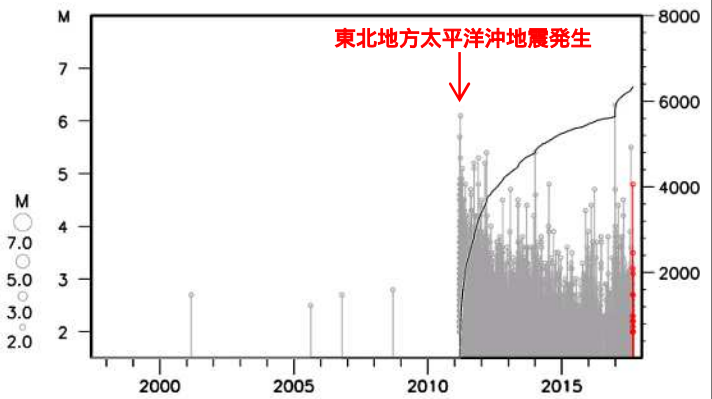

領域a内の地震活動経過図及び回数積算図