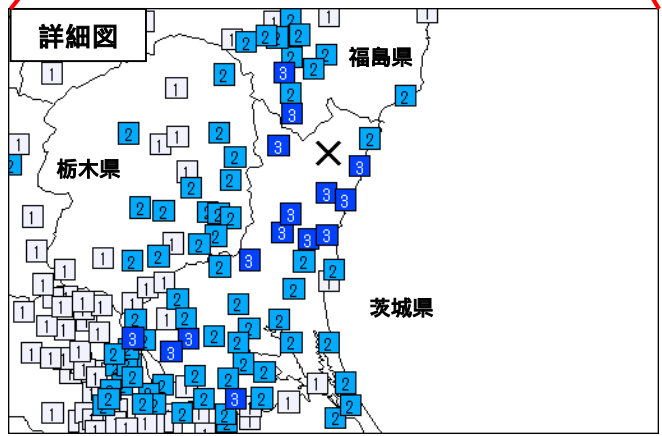

震度分布図

震度分布図

広域図は地域震度を詳細図は市町村震度を表しています