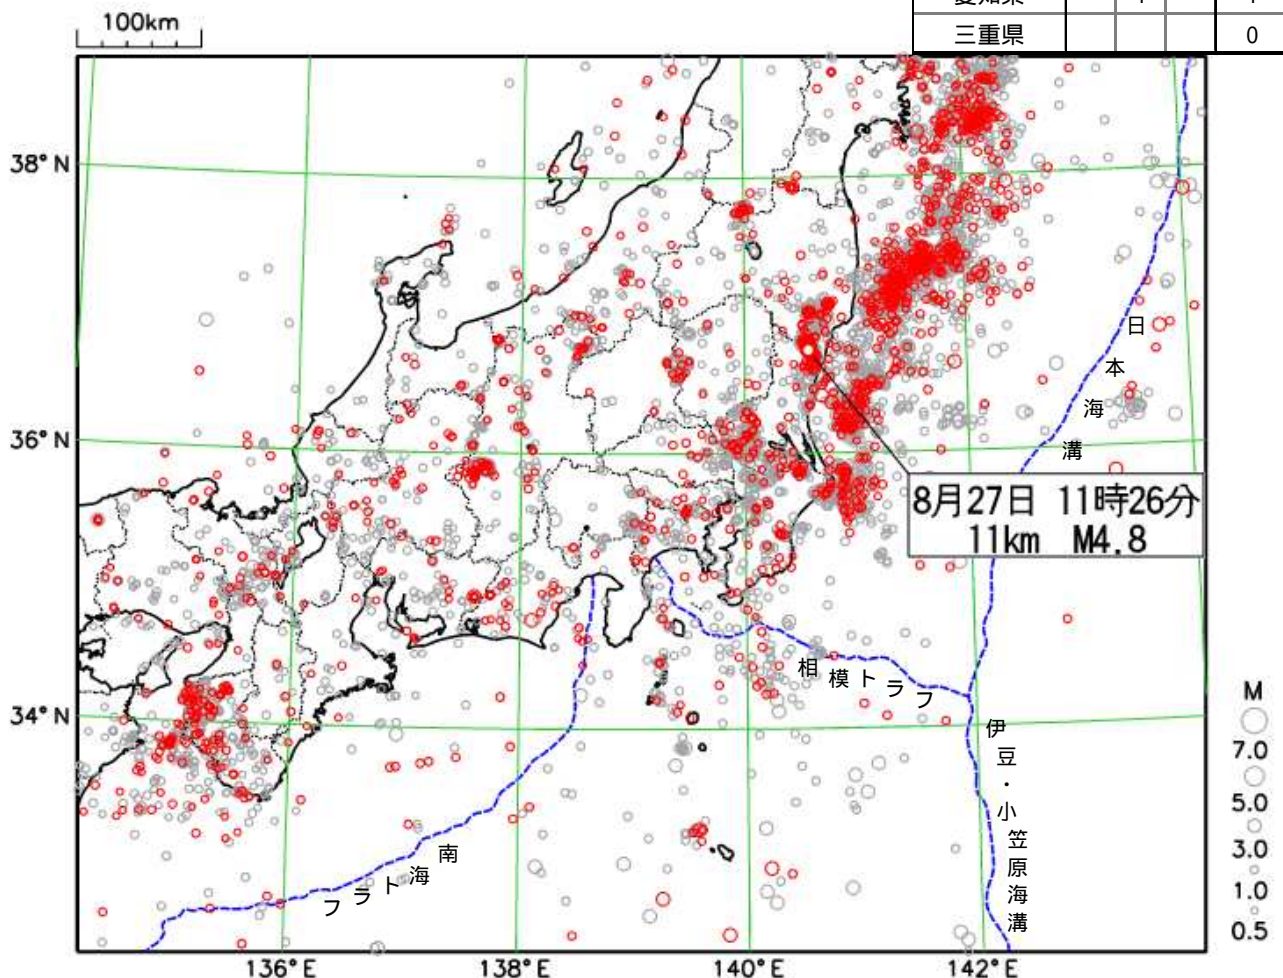

### 茨城県北部の地震で震度 3 を観測

今期間中に関東・中部地方で震度 1 以上を観測した地震は 15 回（前期間は 11 回）発生しました。

8 月 27 日 11 時 26 分に発生した茨城県北部の地震（M4.8、深さ 11km、図中 ）により、茨城県及び福島県で最大震度 3 を観測したほか、東北地方南部から関東地方及び新潟県で震度 2～1 を観測しました（詳細は次頁を参照）。

都県	最大震度			合計
	1	2	3	
茨城県	5	3	1	9
栃木県	2	2		4
群馬県		2		2
埼玉県		2		2
千葉県	1	1		2
東京都	3			3
神奈川県	1			1
新潟県	1	1		2
富山県				0
石川県				0
福井県				0
山梨県				0
長野県	3			3
岐阜県				0
静岡県	1			1
愛知県		1		1
三重県				0

震央分布図

（2017 年 8 月 1 日 00 時 00 分～2017 年 8 月 31 日 24 時 00 分、深さ 0～400 km、M 0.5 の地震）

\* 2017 年 8 月 25 日以降に発生した地震の震央を赤で表示しています。

## 8月27日 茨城県北部の地震

発生時刻	8月27日 11時26分
発生場所	茨城県北部、深さ11km
規模(M)	4.8
最大震度	3(茨城県、福島県)
発震機構	北北西-南南東方向に張力軸を持つ正断層型

### (解説)

- この地震により、茨城県日立市、常陸太田市、高萩市、笠間市、東海村、大子町、常陸大宮市、那珂市、城里町、龍ヶ崎市、五霞町、坂東市、常総市、福島県棚倉町、矢祭町で最大震度3を観測したほか、東北地方南部から関東地方及び新潟県で震度2～1を観測しました。
- この地震は地殻内で発生し、発震機構は北北西-南南東方向に張力軸を持つ正断層型です。
- 今回の地震の震央周辺(領域a)では「平成23年(2011年)東北地方太平洋沖地震」の発生後、地震活動が活発化しており、最近では2016年12月28日にM6.3の地震(最大震度6弱)、2017年8月2日にM5.5の地震(最大震度4)などが発生しています。