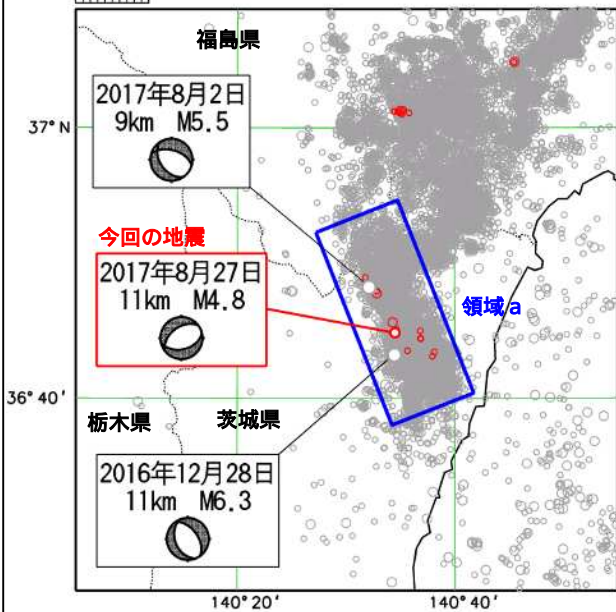

8月27日 茨城県北部の地震

発生時刻	8月27日 11時26分
発生場所	茨城県北部、深さ11km
規模(M)	4.8
最大震度	3(茨城県、福島県)
発震機構	北北西-南南東方向に張力軸を持つ正断層型

(解説)

- この地震により、茨城県日立市、常陸太田市、高萩市、笠間市、東海村、大子町、常陸大宮市、那珂市、城里町、龍ヶ崎市、五霞町、坂東市、常総市、福島県棚倉町、矢祭町で最大震度3を観測したほか、東北地方南部から関東地方及び新潟県で震度2～1を観測しました。
- この地震は地殻内で発生し、発震機構は北北西-南南東方向に張力軸を持つ正断層型です。
- 今回の地震の震央周辺(領域a)では「平成23年(2011年)東北地方太平洋沖地震」の発生後、地震活動が活発化しており、最近では2016年12月28日にM6.3の地震(最大震度6弱)、2017年8月2日にM5.5の地震(最大震度4)などが発生しています。

10km