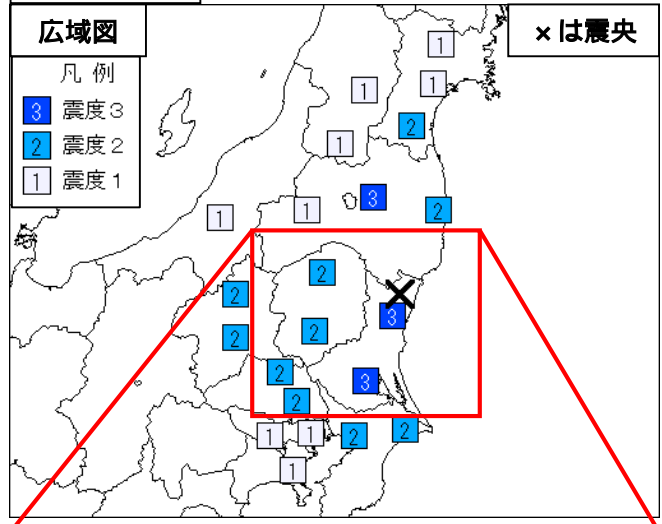

震度分布図

震度分布図

広域図は地域震度を詳細図は市町村震度を表しています