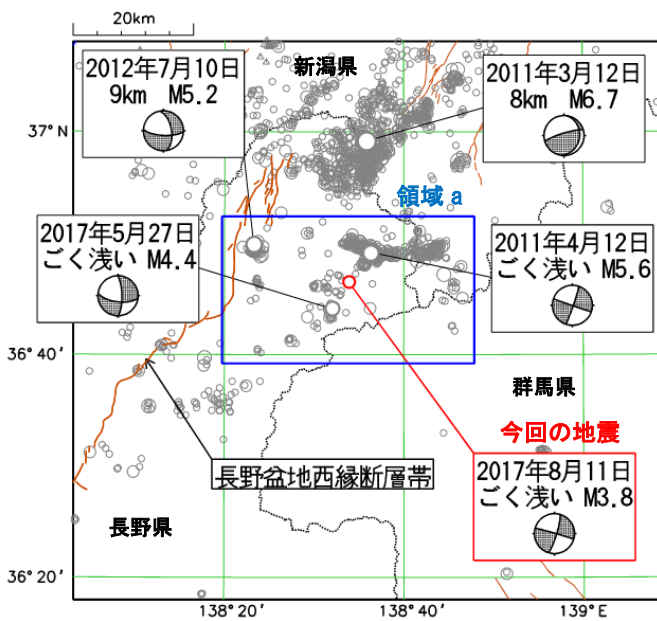

震央分布図

(2017 年 7 月 18 日 00 時 00 分～2017 年 8 月 17 日 24 時 00 分、深さ 0～400 km、M $\geq$ 0.5 の地震)

\* 2017 年 8 月 11 日以降に発生した地震の震央を赤で表示しています。

# ① 8月11日 長野県北部の地震

発生時刻	8月11日 16時46分
発生場所	長野県北部、ごく浅い
規模(M)	3.8
最大震度	3(長野県山ノ内町)
発震機構	北北西-南南東方向に圧力軸を持つ横ずれ断層型

## (解説)

- この地震により、長野県山ノ内町で最大震度3を観測したほか、長野県、群馬県、新潟県で震度2~1を観測しました。
- この地震は地殻内で発生しました。
- 発震機構は北北西-南南東方向に圧力軸を持つ横ずれ断層型でした。
- 今回の地震の震央付近(領域a)では「平成23年(2011年)東北地方太平洋沖地震」の発生後、地震活動が活発化しており、2011年4月12日にM5.6の地震(最大震度5弱)が発生しました。最近では、2017年5月27日にM4.4の地震(最大震度3)が発生するなどややまとまった地震活動がみられています。

震度分布図は各観測点の震度を表しています。

震央分布図

(1997年10月1日~2017年8月17日、深さ0~30km、M≥2.0)

※ 2017年8月11日以降の地震を赤で表示

図中の細線は地震調査研究推進本部の長期評価による活断層を示す

領域a内の地震活動経過図と回数積算図