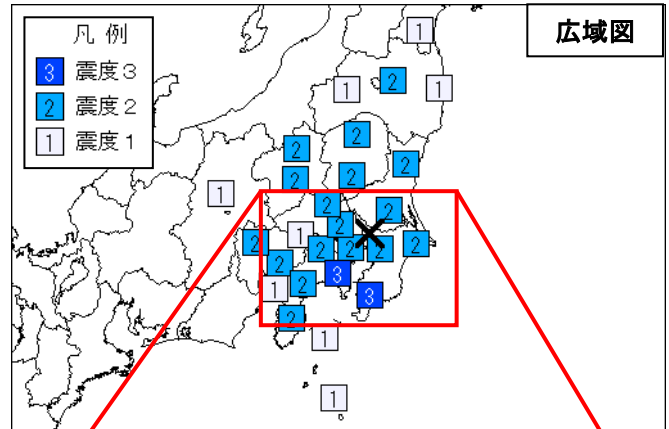

## (解説)

- この地震により、長野県山ノ内町で最大震度3を観測したほか、長野県、群馬県、新潟県で震度2~1を観測しました。
- この地震は地殻内で発生しました。
- 発震機構は北北西-南南東方向に圧力軸を持つ横ずれ断層型でした。
- 今回の地震の震央付近(領域a)では「平成23年(2011年)東北地方太平洋沖地震」の発生後、地震活動が活発化しており、2011年4月12日にM5.6の地震(最大震度5弱)が発生しました。最近では、2017年5月27日にM4.4の地震(最大震度3)が発生するなどややまとまった地震活動がみられています。

震度分布図は各観測点の震度を表しています。

震央分布図

(1997年10月1日~2017年8月17日、深さ0~30km、M≥2.0)

※ 2017年8月11日以降の地震を赤で表示

図中の細線は地震調査研究推進本部の長期評価による活断層を示す

領域a内の地震活動経過図と回数積算図

## ② 8月14日 千葉県北西部の地震

発生時刻	8月14日 18時11分
発生場所	千葉県北西部、深さ102km
規模(M)	4.5
最大震度	3(千葉県南房総市、神奈川県三浦市、横浜市、大和市)
発震機構	西北西-東南東に張力軸を持つ型

(解説)

- この地震により、千葉県南房総市、神奈川県三浦市、横浜市、大和市で最大震度3を観測したほか、東北地方南部から関東甲信地方及び静岡県で震度2～1を観測しました。
- この地震の発震機構は、西北西-東南東方向に張力軸を持つ型であり、太平洋プレート内部で発生しました。
- 今回の地震の震源付近(領域b)では、2006年2月1日にM5.1の地震(最大震度4)が発生しています。

×は震央

震度分布図

広域図は地域震度を、詳細図は各観測点の震度を表しています。

震央分布図

(1997年10月1日～2017年8月17日、深さ0～150km、M≥2.0)

\* 2017年8月11日以降の地震を赤で表示

領域b内の地震活動経過図

領域a内の断面図 (A-B投影)