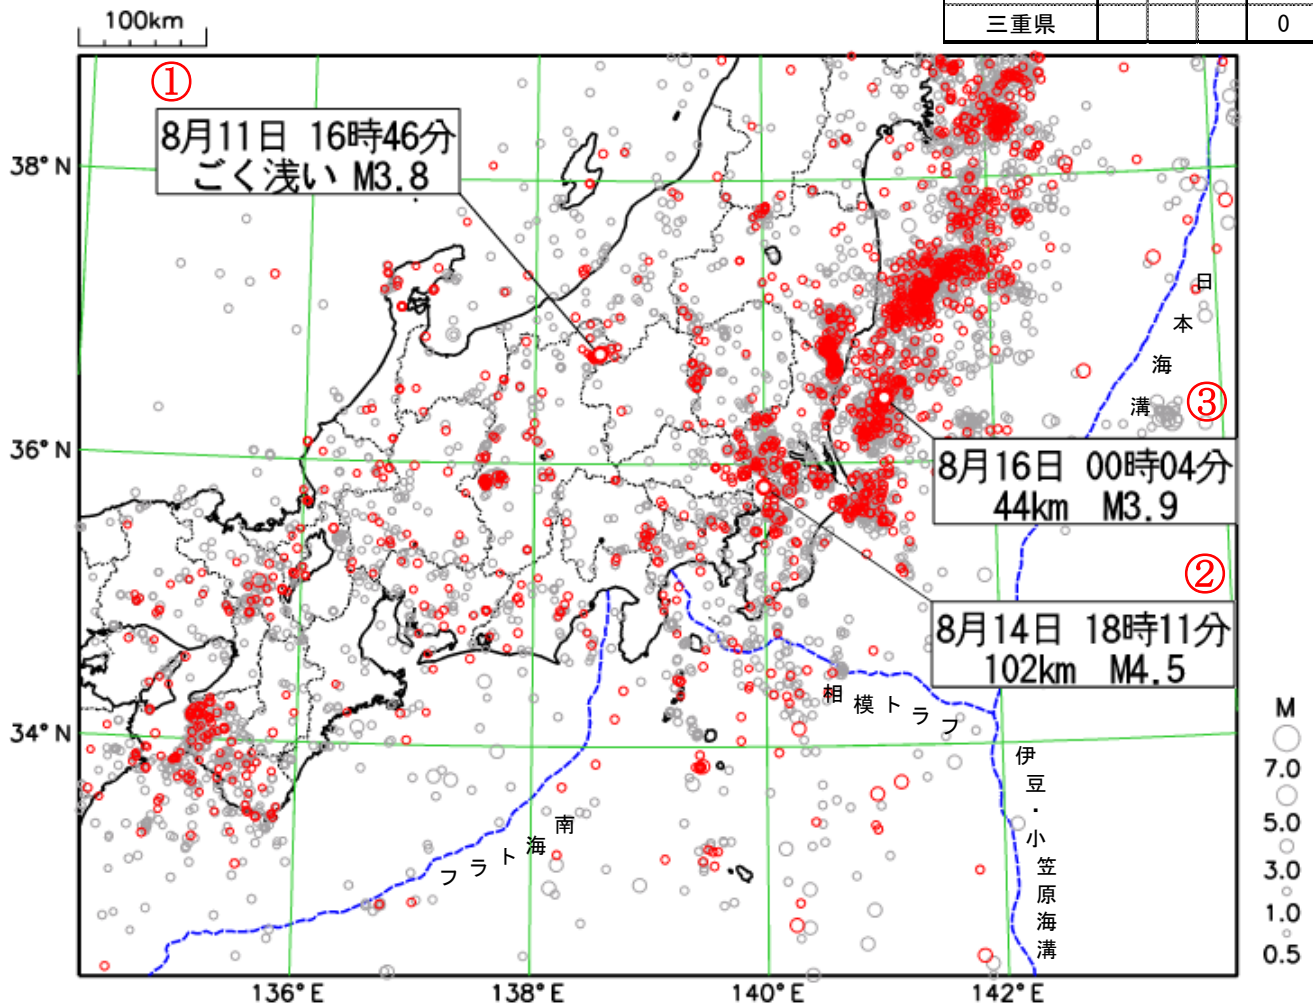

### 長野県北部、千葉県北西部、茨城県沖の地震で震度 3 を観測。

今期間中に関東・中部地方で震度 1 以上を観測した地震は 16 回（前期間は 8 回）発生しました。

11 日 16 時 46 分に発生した長野県北部の地震（M3.8、ごく浅い、**図中①**）により、長野県山ノ内町で最大震度 3 を観測したほか、長野県、群馬県、新潟県で震度 2～1 を観測しました。（詳細は 2 頁を参照）。

14 日 18 時 11 分に発生した千葉県北西部の地震（M4.5、深さ 102km、**図中②**）により、神奈川県、千葉県で最大震度 3 を観測したほか、東北地方南部から関東甲信地方及び静岡県で震度 2～1 を観測しました。（詳細は 3 頁を参照）。

16 日 00 時 04 分に発生した茨城県沖の地震（M3.9、深さ 44km、**図中③**）により、茨城県日立市で最大震度 3 を観測したほか、茨城県、栃木県、福島県で震度 1 を観測しました。

表 1 震度 1 以上を観測した回数

都県	最大震度			合計
	1	2	3	
茨城県	2	3	1	6
栃木県	3	1		4
群馬県	5	2		7
埼玉県	1	1		2
千葉県	4		1	5
東京都	1	2		3
神奈川県	2		1	3
新潟県	1	1		2
富山県				0
石川県				0
福井県	1			1
山梨県		1		1
長野県	4	1	1	6
岐阜県	1			1
静岡県		1		1
愛知県				0
三重県				0

震央分布図

(2017 年 7 月 18 日 00 時 00 分～2017 年 8 月 17 日 24 時 00 分、深さ 0～400 km、M $\geq$ 0.5 の地震)

\* 2017 年 8 月 11 日以降に発生した地震の震央を赤で表示しています。

# ① 8月11日 長野県北部の地震

発生時刻	8月11日 16時46分
発生場所	長野県北部、ごく浅い
規模(M)	3.8
最大震度	3(長野県山ノ内町)
発震機構	北北西-南南東方向に圧力軸を持つ横ずれ断層型