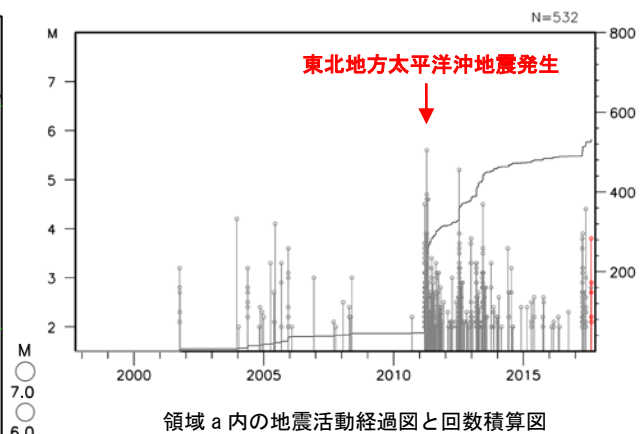

## (解説)

- この地震により、長野県山ノ内町で最大震度3を観測したほか、長野県、群馬県、新潟県で震度2~1を観測しました。
- この地震は地殻内で発生しました。
- 発震機構は北北西-南南東方向に圧力軸を持つ横ずれ断層型でした。
- 今回の地震の震央付近(領域a)では「平成23年(2011年)東北地方太平洋沖地震」の発生後、地震活動が活発化しており、2011年4月12日にM5.6の地震(最大震度5弱)が発生しました。最近では、2017年5月27日にM4.4の地震(最大震度3)が発生するなどややまとまった地震活動がみられています。

震度分布図は各観測点の震度を表しています。

震央分布図

(1997年10月1日~2017年8月17日、深さ0~30km、M≥2.0)

※ 2017年8月11日以降の地震を赤で表示

図中の細線は地震調査研究推進本部の長期評価による活断層を示す

領域a内の地震活動経過図と回数積算図

## ② 8月14日 千葉県北西部の地震

発生時刻	8月14日 18時11分
発生場所	千葉県北西部、深さ102km
規模(M)	4.5
最大震度	3(千葉県南房総市、神奈川県三浦市、横浜市、大和市)
発震機構	西北西-東南東に張力軸を持つ型

(解説)

- この地震により、千葉県南房総市、神奈川県三浦市、横浜市、大和市で最大震度3を観測したほか、東北地方南部から関東甲信地方及び静岡県で震度2～1を観測しました。
- この地震の発震機構は、西北西-東南東方向に張力軸を持つ型であり、太平洋プレート内部で発生しました。
- 今回の地震の震源付近(領域b)では、2006年2月1日にM5.1の地震(最大震度4)が発生しています。

×は震央

震度分布図

広域図は地域震度を、詳細図は各観測点の震度を表しています。

震央分布図

(1997年10月1日～2017年8月17日、深さ0～150km、M≥2.0)

\* 2017年8月11日以降の地震を赤で表示

領域b内の地震活動経過図

領域a内の断面図 (A-B投影)