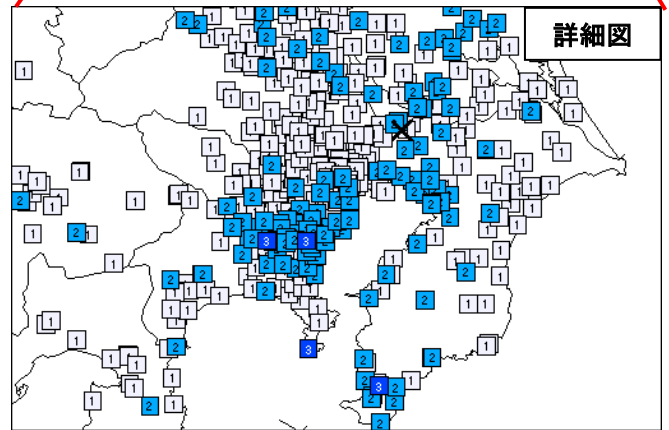

## (解説)

- この地震により、長野県山ノ内町で最大震度3を観測したほか、長野県、群馬県、新潟県で震度2~1を観測しました。
- この地震は地殻内で発生しました。
- 発震機構は北北西-南南東方向に圧力軸を持つ横ずれ断層型でした。
- 今回の地震の震央付近(領域a)では「平成23年(2011年)東北地方太平洋沖地震」の発生後、地震活動が活発化しており、2011年4月12日にM5.6の地震(最大震度5弱)が発生しました。最近では、2017年5月27日にM4.4の地震(最大震度3)が発生するなどややまとまった地震活動がみられています。

震度分布図は各観測点の震度を表しています。

震央分布図

(1997年10月1日~2017年8月17日、深さ0~30km、M≥2.0)

※ 2017年8月11日以降の地震を赤で表示

図中の細線は地震調査研究推進本部の長期評価による活断層を示す

領域a内の地震活動経過図と回数積算図

## ② 8月14日 千葉県北西部の地震

発生時刻	8月14日 18時11分
発生場所	千葉県北西部、深さ102km
規模(M)	4.5
最大震度	3(千葉県南房総市、神奈川県三浦市、横浜市、大和市)
発震機構	西北西-東南東に張力軸を持つ型

(解説)

- この地震により、千葉県南房総市、神奈川県三浦市、横浜市、大和市で最大震度3を観測したほか、東北地方南部から関東甲信地方及び静岡県で震度2～1を観測しました。
- この地震の発震機構は、西北西-東南東方向に張力軸を持つ型であり、太平洋プレート内部で発生しました。
- 今回の地震の震源付近(領域b)では、2006年2月1日にM5.1の地震(最大震度4)が発生しています。

×は震央

震度分布図

広域図は地域震度を、詳細図は各観測点の震度を表しています。

震央分布図

(1997年10月1日～2017年8月17日、深さ0～150km、M≥2.0)

\* 2017年8月11日以降の地震を赤で表示

領域b内の地震活動経過図

領域a内の断面図 (A-B投影)