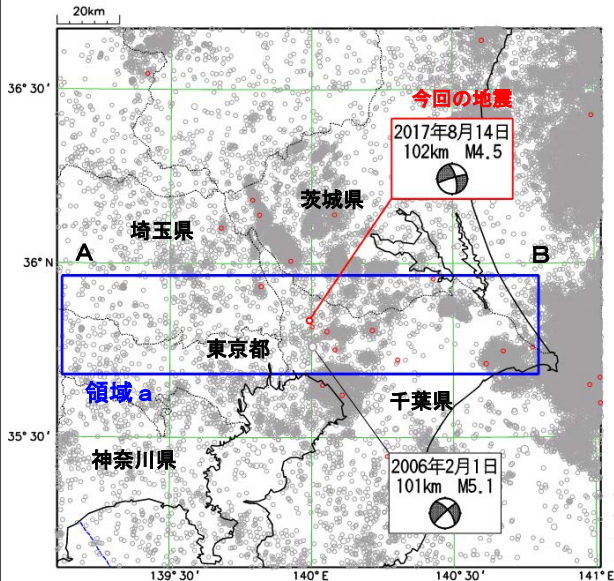

震央分布図

(2017 年 7 月 18 日 00 時 00 分～2017 年 8 月 17 日 24 時 00 分、深さ 0～400 km、M $\geq$ 0.5 の地震)

\* 2017 年 8 月 11 日以降に発生した地震の震央を赤で表示しています。

震度分布図は各観測点の震度を表しています。

震央分布図

(1997年10月1日~2017年8月17日、深さ0~30km、M≥2.0)

※ 2017年8月11日以降の地震を赤で表示

図中の細線は地震調査研究推進本部の長期評価による活断層を示す

領域a内の地震活動経過図と回数積算図

## ② 8月14日 千葉県北西部の地震

発生時刻	8月14日 18時11分
発生場所	千葉県北西部、深さ102km
規模(M)	4.5
最大震度	3(千葉県南房総市、神奈川県三浦市、横浜市、大和市)
発震機構	西北西-東南東に張力軸を持つ型

(解説)

- この地震により、千葉県南房総市、神奈川県三浦市、横浜市、大和市で最大震度3を観測したほか、東北地方南部から関東甲信地方及び静岡県で震度2～1を観測しました。
- この地震の発震機構は、西北西-東南東方向に張力軸を持つ型であり、太平洋プレート内部で発生しました。
- 今回の地震の震源付近(領域b)では、2006年2月1日にM5.1の地震(最大震度4)が発生しています。

×は震央

震度分布図

広域図は地域震度を、詳細図は各観測点の震度を表しています。

震央分布図

(1997年10月1日～2017年8月17日、深さ0～150km、M≥2.0)

\* 2017年8月11日以降の地震を赤で表示

領域b内の地震活動経過図

領域a内の断面図 (A-B投影)