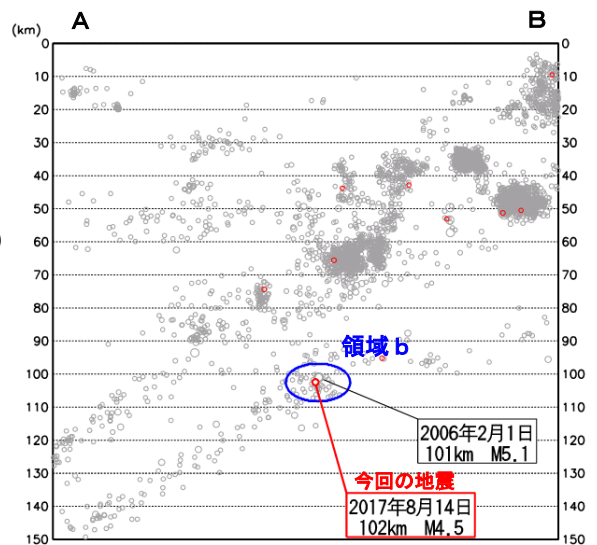

### 長野県北部、千葉県北西部、茨城県沖の地震で震度 3 を観測。

今期間中に関東・中部地方で震度 1 以上を観測した地震は 16 回（前期間は 8 回）発生しました。

11 日 16 時 46 分に発生した長野県北部の地震（M3.8、ごく浅い、**図中①**）により、長野県山ノ内町で最大震度 3 を観測したほか、長野県、群馬県、新潟県で震度 2～1 を観測しました。（詳細は 2 頁を参照）。

14 日 18 時 11 分に発生した千葉県北西部の地震（M4.5、深さ 102km、**図中②**）により、神奈川県、千葉県で最大震度 3 を観測したほか、東北地方南部から関東甲信地方及び静岡県で震度 2～1 を観測しました。（詳細は 3 頁を参照）。

震度分布図は各観測点の震度を表しています。

震央分布図

(1997年10月1日~2017年8月17日、深さ0~30km、M≥2.0)

※ 2017年8月11日以降の地震を赤で表示

図中の細線は地震調査研究推進本部の長期評価による活断層を示す

領域a内の地震活動経過図と回数積算図

## ② 8月14日 千葉県北西部の地震

発生時刻	8月14日 18時11分
発生場所	千葉県北西部、深さ102km
規模(M)	4.5
最大震度	3(千葉県南房総市、神奈川県三浦市、横浜市、大和市)
発震機構	西北西-東南東に張力軸を持つ型

(解説)

- この地震により、千葉県南房総市、神奈川県三浦市、横浜市、大和市で最大震度3を観測したほか、東北地方南部から関東甲信地方及び静岡県で震度2～1を観測しました。
- この地震の発震機構は、西北西-東南東方向に張力軸を持つ型であり、太平洋プレート内部で発生しました。
- 今回の地震の震源付近(領域b)では、2006年2月1日にM5.1の地震(最大震度4)が発生しています。

×は震央

震度分布図

広域図は地域震度を、詳細図は各観測点の震度を表しています。

震央分布図

(1997年10月1日～2017年8月17日、深さ0～150km、M≥2.0)

\* 2017年8月11日以降の地震を赤で表示

領域b内の地震活動経過図

領域a内の断面図 (A-B投影)