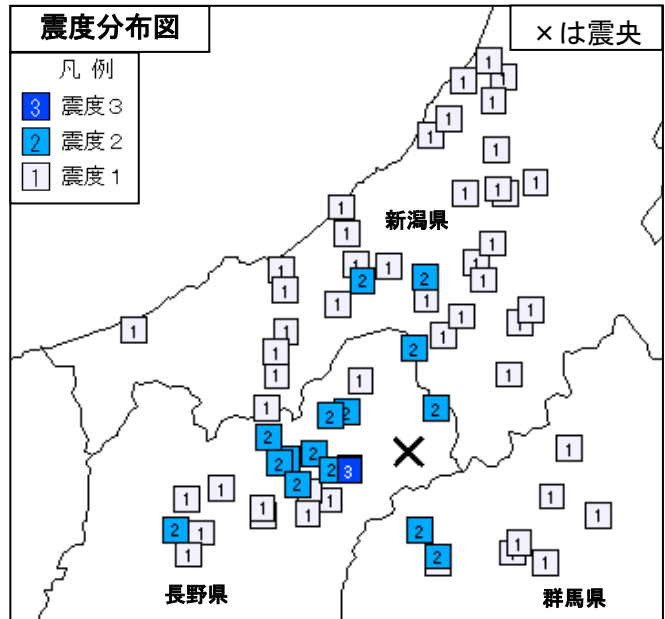

① 8月11日 長野県北部の地震

発生時刻	8月11日 16時46分
発生場所	長野県北部、ごく浅い
規模(M)	3.8
最大震度	3(長野県山ノ内町)
発震機構	北北西-南南東方向に圧力軸を持つ横ずれ断層型

(解説)

- この地震により、長野県山ノ内町で最大震度3を観測したほか、長野県、群馬県、新潟県で震度2~1を観測しました。
- この地震は地殻内で発生しました。
- 発震機構は北北西-南南東方向に圧力軸を持つ横ずれ断層型でした。
- 今回の地震の震央付近(領域a)では「平成23年(2011年)東北地方太平洋沖地震」の発生後、地震活動が活発化しており、2011年4月12日にM5.6の地震(最大震度5弱)が発生しました。最近では、2017年5月27日にM4.4の地震(最大震度3)が発生するなどややまとまった地震活動がみられています。

震度分布図は各観測点の震度を表しています。