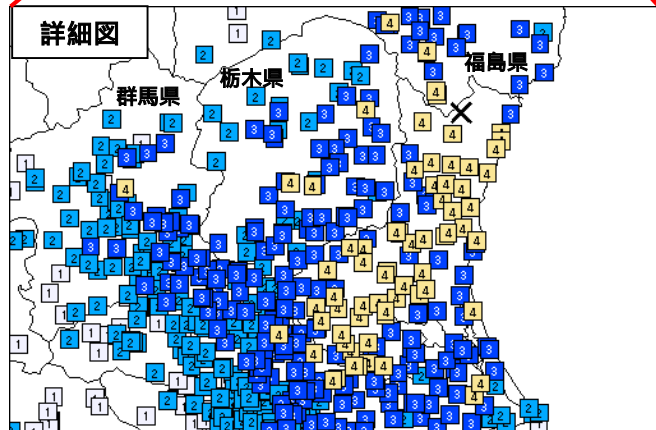

8 月 2 日 07 時 15 分に発生した茨城県南部の地震（M4.6、深さ 48 km、）により、茨城県、栃木県、埼玉県、千葉県で最大震度 4 を観測したほか、東北地方南部・関東甲信地方及び静岡県で震度 3～1 を観測しました。（詳細は 3 頁を参照）。

表 1 震度 1 以上を観測した回数

都県	最大震度				合計
	1	2	3	4	
茨城県	11	3	1	2	17
栃木県	5		1	2	8
群馬県	2		2	1	5
埼玉県	2		1	2	5
千葉県	2		1	2	5
東京都	2	2	1		5
神奈川県	2	3			5
新潟県		1			1
富山県					0
石川県					0
福井県					0
山梨県	2	1			3
長野県	3	4			7
岐阜県	3				3
静岡県	3	1			4
愛知県					0
三重県					0

表 2 平成 29 年 7 月に関東・中部地方で震度 1 以上を観測した回数

最大震度	1	2	3	合計
期間合計	39	12	2	53

震央分布図

（2017 年 7 月 4 日 00 時 00 分～2017 年 8 月 3 日 24 時 00 分、深さ 0～400 km、M 0.5 の地震）

* 2017 年 7 月 28 日以降に発生した地震の震央を赤で表示しています。

8月2日茨城県北部の地震

発生時刻	8月2日 02時02分
発生場所	茨城県北部、深さ9km
規模(M)	5.5
最大震度	4(茨城県、栃木県、群馬県、埼玉県、千葉県、福島県)
発震機構	北東-南西方向に張力軸を持つ正断層型(速報値)

(解説)

- この地震により、茨城県、栃木県、群馬県、埼玉県、千葉県、福島県で最大震度4を観測したほか、東北・関東甲信越地方及び静岡県で震度3～1を観測しました。
- この地震は地殻内で発生し、発震機構は北東-南西方向に張力軸を持つ正断層型(速報値)です。
- 気象庁はこの地震に対して、緊急地震速報(警報)を発表しました。
- 今回の地震の震央周辺(領域a)では「平成23年(2011年)東北地方太平洋沖地震」の発生後、地震活動が活発化しており、2011年3月19日にM6.1の地震(最大震度5強)、2016年12月28日にM6.3の地震(最大震度6弱)などが発生しています。

震度分布図

広域図は地域震度を詳細図は各観測点の震度を表しています

震央分布図

(1997年10月1日～2017年8月3日、深さ0～30km、M2.0)
2017年7月28日以降の地震を赤で表示

8月2日茨城県南部の地震

発生時刻	8月2日 07時 15分
発生場所	茨城県南部、深さ 48km
規模(M)	4.6
最大震度	4 (茨城県、栃木県、埼玉県、千葉県)
発震機構	北西 - 南東方向に圧力軸を持つ逆断層型 (速報値)