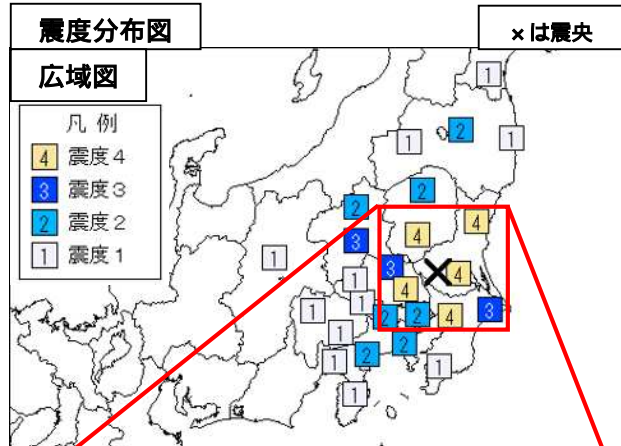

表 2 平成 29 年 7 月に関東・中部地方で震度 1 以上を観測した回数

最大震度	1	2	3	合計
期間合計	39	12	2	53

震央分布図

（2017 年 7 月 4 日 00 時 00 分～2017 年 8 月 3 日 24 時 00 分、深さ 0～400 km、M 0.5 の地震）

* 2017 年 7 月 28 日以降に発生した地震の震央を赤で表示しています。

8月2日茨城県北部の地震

発生時刻	8月2日 02時02分
発生場所	茨城県北部、深さ9km
規模(M)	5.5
最大震度	4(茨城県、栃木県、群馬県、埼玉県、千葉県、福島県)
発震機構	北東-南西方向に張力軸を持つ正断層型(速報値)

(解説)

- この地震により、茨城県、栃木県、群馬県、埼玉県、千葉県、福島県で最大震度4を観測したほか、東北・関東甲信越地方及び静岡県で震度3～1を観測しました。
- この地震は地殻内で発生し、発震機構は北東-南西方向に張力軸を持つ正断層型(速報値)です。
- 気象庁はこの地震に対して、緊急地震速報(警報)を発表しました。
- 今回の地震の震央周辺(領域a)では「平成23年(2011年)東北地方太平洋沖地震」の発生後、地震活動が活発化しており、2011年3月19日にM6.1の地震(最大震度5強)、2016年12月28日にM6.3の地震(最大震度6弱)などが発生しています。

震度分布図

広域図は地域震度を詳細図は各観測点の震度を表しています

震央分布図

(1997年10月1日～2017年8月3日、深さ0～30km、M2.0)
2017年7月28日以降の地震を赤で表示

8月2日茨城県南部の地震

発生時刻	8月2日 07時 15分
発生場所	茨城県南部、深さ 48km
規模(M)	4.6
最大震度	4 (茨城県、栃木県、埼玉県、千葉県)
発震機構	北西 - 南東方向に圧力軸を持つ逆断層型 (速報値)

(解説)

- この地震により、茨城県、栃木県、埼玉県、千葉県で最大震度4を観測したほか、東北地方南部・関東甲信地方及び静岡県で震度3～1を観測しました。
- この地震はフィリピン海プレートと陸のプレートの境界で発生し、発震機構は北西 - 南東方向に圧力軸を持つ逆断層型 (速報値) です。
- 今回の震源付近 (領域b) は、定常的に地震活動の見られる場所で、2014年9月16日にはM5.6 (最大震度5弱)、2016年5月16日にはM5.5 (最大震度5弱) などM5.0以上の地震が時々発生しています。