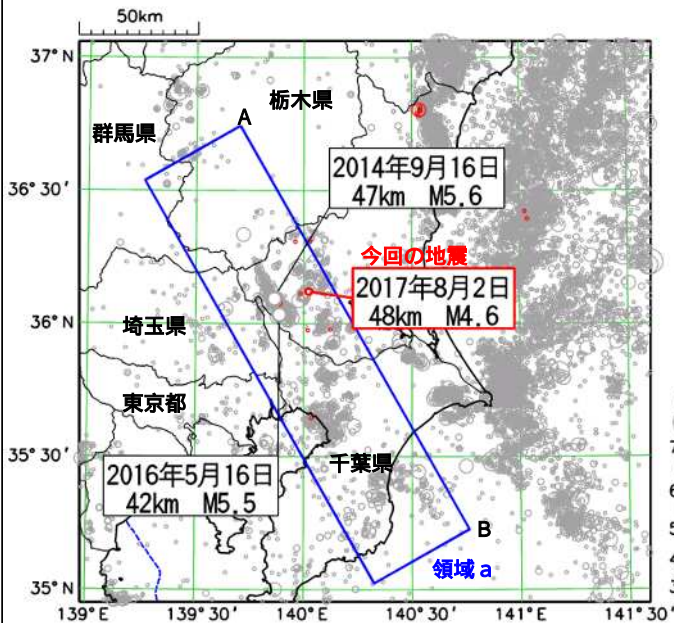

震央分布図

(1997年10月1日～2017年8月3日、深さ0～100km、M3.0) 2017年7月28日以降の地震を赤で表示