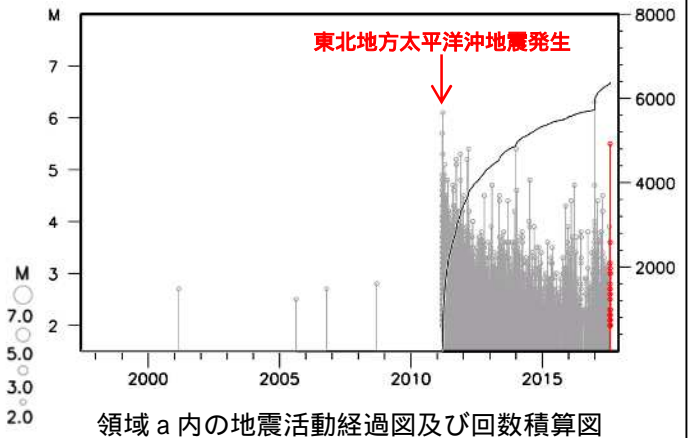

表 2 平成 29 年 7 月に関東・中部地方で震度 1 以上を観測した回数

最大震度	1	2	3	合計
期間合計	39	12	2	53

震央分布図

（2017 年 7 月 4 日 00 時 00 分～2017 年 8 月 3 日 24 時 00 分、深さ 0～400 km、M 0.5 の地震）

* 2017 年 7 月 28 日以降に発生した地震の震央を赤で表示しています。

8月2日茨城県北部の地震

発生時刻	8月2日 02時02分
発生場所	茨城県北部、深さ9km
規模(M)	5.5
最大震度	4(茨城県、栃木県、群馬県、埼玉県、千葉県、福島県)
発震機構	北東-南西方向に張力軸を持つ正断層型(速報値)

(解説)

- この地震により、茨城県、栃木県、群馬県、埼玉県、千葉県、福島県で最大震度4を観測したほか、東北・関東甲信越地方及び静岡県で震度3～1を観測しました。
- この地震は地殻内で発生し、発震機構は北東-南西方向に張力軸を持つ正断層型(速報値)です。
- 気象庁はこの地震に対して、緊急地震速報(警報)を発表しました。
- 今回の地震の震央周辺(領域a)では「平成23年(2011年)東北地方太平洋沖地震」の発生後、地震活動が活発化しており、2011年3月19日にM6.1の地震(最大震度5強)、2016年12月28日にM6.3の地震(最大震度6弱)などが発生しています。

震度分布図

広域図は地域震度を詳細図は各観測点の震度を表しています

震央分布図

(1997年10月1日～2017年8月3日、深さ0～30km、M2.0)
2017年7月28日以降の地震を赤で表示

8月2日茨城県南部の地震

発生時刻	8月2日 07時 15分
発生場所	茨城県南部、深さ 48km
規模(M)	4.6
最大震度	4 (茨城県、栃木県、埼玉県、千葉県)
発震機構	北西 - 南東方向に圧力軸を持つ逆断層型 (速報値)