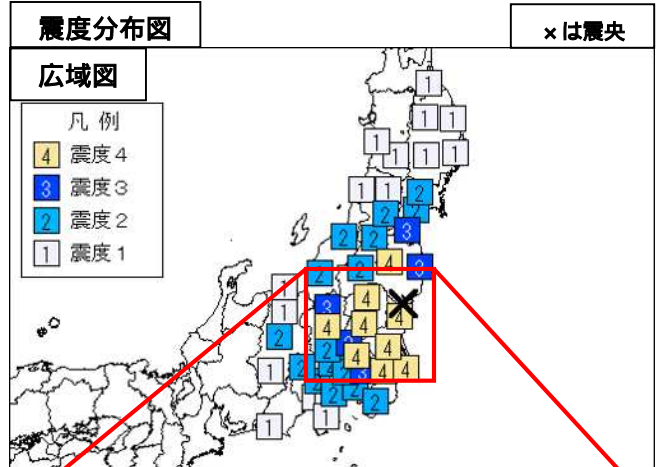

8 月 2 日 07 時 15 分に発生した茨城県南部の地震（M4.6、深さ 48 km、）により、茨城県、栃木県、埼玉県、千葉県で最大震度 4 を観測したほか、東北地方南部・関東甲信地方及び静岡県で震度 3～1 を観測しました。（詳細は 3 頁を参照）。

表 1 震度 1 以上を観測した回数

都県	最大震度				合計
	1	2	3	4	
茨城県	11	3	1	2	17
栃木県	5		1	2	8
群馬県	2		2	1	5
埼玉県	2		1	2	5
千葉県	2		1	2	5
東京都	2	2	1		5
神奈川県	2	3			5
新潟県		1			1
富山県					0
石川県					0
福井県					0
山梨県	2	1			3
長野県	3	4			7
岐阜県	3				3
静岡県	3	1			4
愛知県					0
三重県					0

表 2 平成 29 年 7 月に関東・中部地方で震度 1 以上を観測した回数

最大震度	1	2	3	合計
期間合計	39	12	2	53

震央分布図

（2017 年 7 月 4 日 00 時 00 分～2017 年 8 月 3 日 24 時 00 分、深さ 0～400 km、M 0.5 の地震）

* 2017 年 7 月 28 日以降に発生した地震の震央を赤で表示しています。

8月2日茨城県北部の地震

発生時刻	8月2日 02時02分
発生場所	茨城県北部、深さ9km
規模(M)	5.5
最大震度	4(茨城県、栃木県、群馬県、埼玉県、千葉県、福島県)
発震機構	北東-南西方向に張力軸を持つ正断層型(速報値)

(解説)

- この地震により、茨城県、栃木県、群馬県、埼玉県、千葉県、福島県で最大震度4を観測したほか、東北・関東甲信越地方及び静岡県で震度3～1を観測しました。
- この地震は地殻内で発生し、発震機構は北東-南西方向に張力軸を持つ正断層型(速報値)です。
- 気象庁はこの地震に対して、緊急地震速報(警報)を発表しました。
- 今回の地震の震央周辺(領域a)では「平成23年(2011年)東北地方太平洋沖地震」の発生後、地震活動が活発化しており、2011年3月19日にM6.1の地震(最大震度5強)、2016年12月28日にM6.3の地震(最大震度6弱)などが発生しています。

震度分布図

広域図は地域震度を詳細図は各観測点の震度を表しています

震央分布図

(1997年10月1日～2017年8月3日、深さ0～30km、M2.0)
2017年7月28日以降の地震を赤で表示

8月2日茨城県南部の地震

発生時刻	8月2日 07時 15分
発生場所	茨城県南部、深さ 48km
規模(M)	4.6
最大震度	4 (茨城県、栃木県、埼玉県、千葉県)
発震機構	北西 - 南東方向に圧力軸を持つ逆断層型 (速報値)