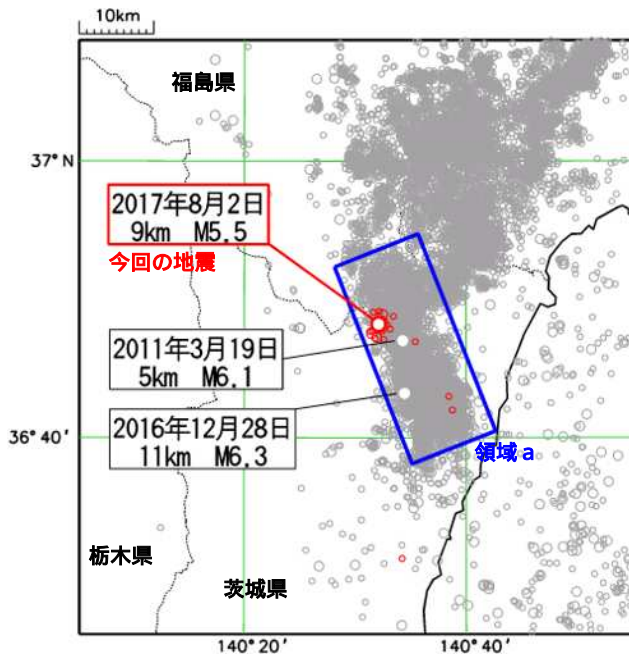

8 月 2 日 07 時 15 分に発生した茨城県南部の地震（M4.6、深さ 48 km、）により、茨城県、栃木県、埼玉県、千葉県で最大震度 4 を観測したほか、東北地方南部・関東甲信地方及び静岡県で震度 3～1 を観測しました。（詳細は 3 頁を参照）。

表 1 震度 1 以上を観測した回数

都県	最大震度				合計
	1	2	3	4	
茨城県	11	3	1	2	17
栃木県	5		1	2	8
群馬県	2		2	1	5
埼玉県	2		1	2	5
千葉県	2		1	2	5
東京都	2	2	1		5
神奈川県	2	3			5
新潟県		1			1
富山県					0
石川県					0
福井県					0
山梨県	2	1			3
長野県	3	4			7
岐阜県	3				3
静岡県	3	1			4
愛知県					0
三重県					0

表 2 平成 29 年 7 月に関東・中部地方で震度 1 以上を観測した回数

最大震度	1	2	3	合計
期間合計	39	12	2	53

震央分布図

（2017 年 7 月 4 日 00 時 00 分～2017 年 8 月 3 日 24 時 00 分、深さ 0～400 km、M 0.5 の地震）

* 2017 年 7 月 28 日以降に発生した地震の震央を赤で表示しています。

8月2日茨城県北部の地震

発生時刻	8月2日 02時02分
発生場所	茨城県北部、深さ9km
規模(M)	5.5
最大震度	4(茨城県、栃木県、群馬県、埼玉県、千葉県、福島県)
発震機構	北東-南西方向に張力軸を持つ正断層型(速報値)

(解説)

- この地震により、茨城県、栃木県、群馬県、埼玉県、千葉県、福島県で最大震度4を観測したほか、東北・関東甲信越地方及び静岡県で震度3～1を観測しました。
- この地震は地殻内で発生し、発震機構は北東-南西方向に張力軸を持つ正断層型(速報値)です。
- 気象庁はこの地震に対して、緊急地震速報(警報)を発表しました。
- 今回の地震の震央周辺(領域a)では「平成23年(2011年)東北地方太平洋沖地震」の発生後、地震活動が活発化しており、2011年3月19日にM6.1の地震(最大震度5強)、2016年12月28日にM6.3の地震(最大震度6弱)などが発生しています。

震度分布図

広域図は地域震度を詳細図は各観測点の震度を表しています

震央分布図

(1997年10月1日～2017年8月3日、深さ0～30km、M2.0)
2017年7月28日以降の地震を赤で表示

8月2日茨城県南部の地震

発生時刻	8月2日 07時 15分
発生場所	茨城県南部、深さ 48km
規模(M)	4.6
最大震度	4 (茨城県、栃木県、埼玉県、千葉県)
発震機構	北西 - 南東方向に圧力軸を持つ逆断層型 (速報値)