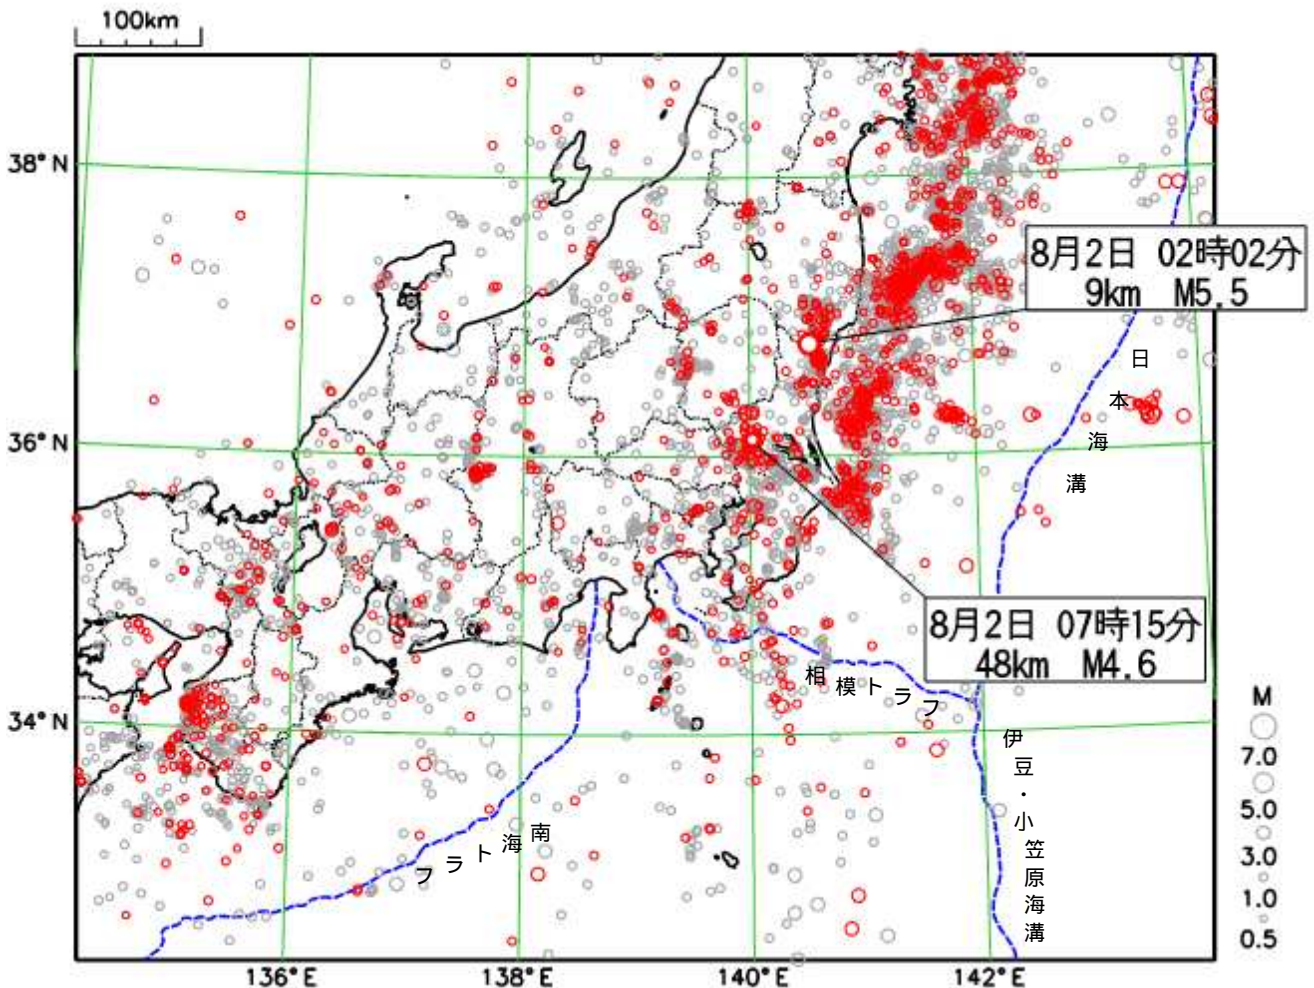

関東・中部地方（三重県を含む）の週間地震概況

平成 29 年 第 31 号（平成 29 年 7 月 28 日～平成 29 年 8 月 3 日）

茨城県北部、茨城県南部の地震で震度 4 を観測。

今期間中に関東・中部地方で震度 1 以上を観測した地震は 24 回（前期間は 9 回）発生しました。

8 月 2 日 02 時 02 分に発生した茨城県北部の地震（M5.5、深さ 9 km、）により、福島県、茨城県、栃木県、群馬県、埼玉県、千葉県で最大震度 4 を観測したほか、東北・関東甲信越地方及び静岡県で震度 3～1 を観測しました。（詳細は 2 頁を参照）。気象庁は、この地震に対して緊急地震速報（警報）を発表しました。

8 月 2 日 07 時 15 分に発生した茨城県南部の地震（M4.6、深さ 48 km、）により、茨城県、栃木県、埼玉県、千葉県で最大震度 4 を観測したほか、東北地方南部・関東甲信地方及び静岡県で震度 3～1 を観測しました。（詳細は 3 頁を参照）。

表 1 震度 1 以上を観測した回数

都県	最大震度				合計
	1	2	3	4	
茨城県	11	3	1	2	17
栃木県	5		1	2	8
群馬県	2		2	1	5
埼玉県	2		1	2	5
千葉県	2		1	2	5
東京都	2	2	1		5
神奈川県	2	3			5
新潟県		1			1
富山県					0
石川県					0
福井県					0
山梨県	2	1			3
長野県	3	4			7
岐阜県	3				3
静岡県	3	1			4
愛知県					0
三重県					0

表 2 平成 29 年 7 月に関東・中部地方で震度 1 以上を観測した回数

最大震度	1	2	3	合計
期間合計	39	12	2	53

震央分布図

（2017 年 7 月 4 日 00 時 00 分～2017 年 8 月 3 日 24 時 00 分、深さ 0～400 km、M 0.5 の地震）

* 2017 年 7 月 28 日以降に発生した地震の震央を赤で表示しています。

8月2日茨城県北部の地震

発生時刻	8月2日 02時02分
発生場所	茨城県北部、深さ9km
規模(M)	5.5
最大震度	4(茨城県、栃木県、群馬県、埼玉県、千葉県、福島県)
発震機構	北東-南西方向に張力軸を持つ正断層型(速報値)

震度分布図

広域図は地域震度を詳細図は各観測点の震度を表しています

震央分布図

(1997年10月1日～2017年8月3日、深さ0～30km、M2.0)
2017年7月28日以降の地震を赤で表示

8月2日茨城県南部の地震

発生時刻	8月2日 07時 15分
発生場所	茨城県南部、深さ 48km
規模(M)	4.6
最大震度	4 (茨城県、栃木県、埼玉県、千葉県)
発震機構	北西 - 南東方向に圧力軸を持つ逆断層型 (速報値)