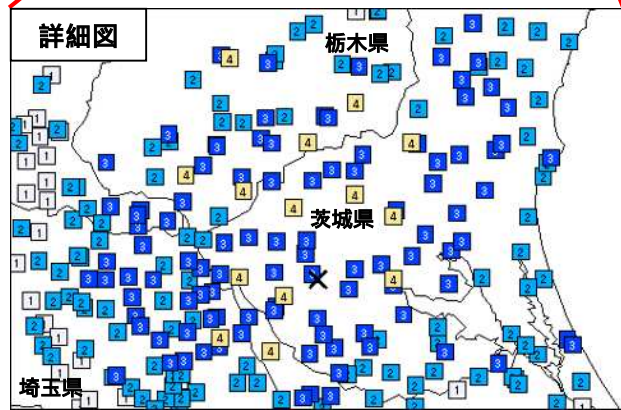

表 2 平成 29 年 7 月に関東・中部地方で震度 1 以上を観測した回数

最大震度	1	2	3	合計
期間合計	39	12	2	53

震央分布図

（2017 年 7 月 4 日 00 時 00 分～2017 年 8 月 3 日 24 時 00 分、深さ 0～400 km、M 0.5 の地震）

* 2017 年 7 月 28 日以降に発生した地震の震央を赤で表示しています。

8月2日茨城県北部の地震

発生時刻	8月2日 02時02分
発生場所	茨城県北部、深さ9km
規模(M)	5.5
最大震度	4(茨城県、栃木県、群馬県、埼玉県、千葉県、福島県)
発震機構	北東-南西方向に張力軸を持つ正断層型(速報値)

(解説)

- この地震により、茨城県、栃木県、群馬県、埼玉県、千葉県、福島県で最大震度4を観測したほか、東北・関東甲信越地方及び静岡県で震度3～1を観測しました。
- この地震は地殻内で発生し、発震機構は北東-南西方向に張力軸を持つ正断層型(速報値)です。
- 気象庁はこの地震に対して、緊急地震速報(警報)を発表しました。
- 今回の地震の震央周辺(領域a)では「平成23年(2011年)東北地方太平洋沖地震」の発生後、地震活動が活発化しており、2011年3月19日にM6.1の地震(最大震度5強)、2016年12月28日にM6.3の地震(最大震度6弱)などが発生しています。

震度分布図

広域図は地域震度を詳細図は各観測点の震度を表しています

震央分布図

(1997年10月1日～2017年8月3日、深さ0～30km、M2.0)
2017年7月28日以降の地震を赤で表示

8月2日茨城県南部の地震

発生時刻	8月2日 07時 15分
発生場所	茨城県南部、深さ 48km
規模(M)	4.6
最大震度	4 (茨城県、栃木県、埼玉県、千葉県)
発震機構	北西 - 南東方向に圧力軸を持つ逆断層型 (速報値)

(解説)

- この地震により、茨城県、栃木県、埼玉県、千葉県で最大震度4を観測したほか、東北地方南部・関東甲信地方及び静岡県で震度3～1を観測しました。
- この地震はフィリピン海プレートと陸のプレートの境界で発生し、発震機構は北西 - 南東方向に圧力軸を持つ逆断層型 (速報値) です。
- 今回の震源付近 (領域b) は、定常的に地震活動の見られる場所で、2014年9月16日にはM5.6 (最大震度5弱)、2016年5月16日にはM5.5 (最大震度5弱) などM5.0以上の地震が時々発生しています。