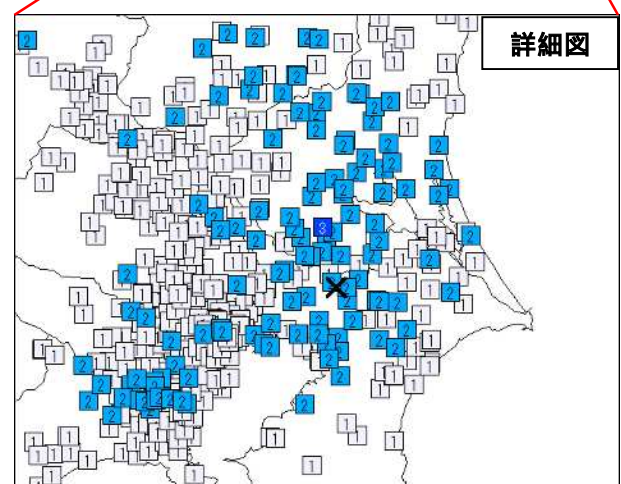

### 千葉県北西部の地震で震度 3 を観測。

今期間中に関東・中部地方で震度 1 以上を観測した地震は 9 回（前期間は 10 回）発生しました。

21 日 16 時 07 分に発生した千葉県北西部の地震（M4.4、深さ 61km、図中 ）により、茨城県つくば市で最大震度 3 を観測したほか、福島県から関東甲信地方、静岡県で震度 2 ～ 1 を観測しました。（詳細は次頁を参照）。

表 1 震度 1 以上を観測した回数

\* 2017 年 7 月 21 日以降に発生した地震の震央を赤で表示しています。

## 7月21日 千葉県北西部の地震

発生時刻	7月21日 16時07分
発生場所	千葉県北西部、深さ61km
規模(M)	4.4
最大震度	3(茨城県つくば市)

(解説)

- この地震により、茨城県つくば市で最大震度3を観測したほか、福島県から関東甲信地方、静岡県で震度2～1を観測しました。
- この地震は、太平洋プレートとフィリピン海プレートの境界付近で発生しました。
- 今回の地震の震源付近(領域b)では、2012年5月29日にM5.2の地震(最大震度4)が発生しています。

震央分布図

(2007年1月1日～2017年7月27日、深さ0～150km、M 1.5)

\* 2017年7月21日以降の地震を赤で表示

領域b内の地震活動経過図及び回数積算図

広域図は地域震度を、詳細図は各観測点の震度を表しています。

領域a内の断面図 (A-B投影)