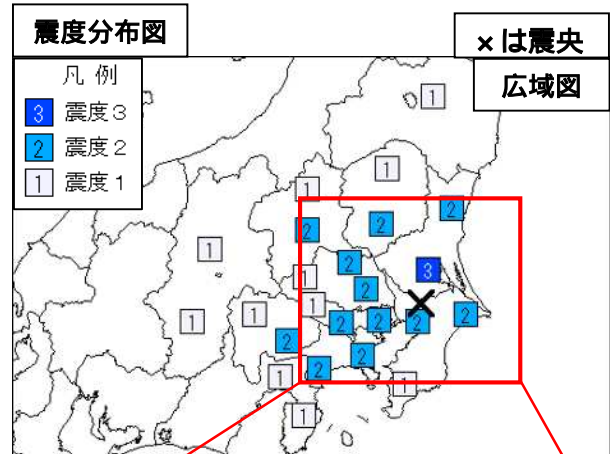

### 千葉県北西部の地震で震度 3 を観測。

今期間中に関東・中部地方で震度 1 以上を観測した地震は 9 回（前期間は 10 回）発生しました。

21 日 16 時 07 分に発生した千葉県北西部の地震（M4.4、深さ 61km、図中 ）により、茨城県つくば市で最大震度 3 を観測したほか、福島県から関東甲信地方、静岡県で震度 2 ～ 1 を観測しました。（詳細は次頁を参照）。

表 1 震度 1 以上を観測した回数

都県	最大震度			合計
	1	2	3	
茨城県	2	1	1	4
栃木県		1		1
群馬県	1	1		2
埼玉県	1	1		2
千葉県		1		1
東京都	2	1		3
神奈川県		1		1
新潟県				0
富山県				0
石川県				0
福井県	1			1
山梨県		1		1
長野県	1	1		2
岐阜県	1			1
静岡県	1			1
愛知県				0
三重県				0

震央分布図

（2017 年 6 月 28 日 00 時 00 分～2017 年 7 月 27 日 24 時 00 分、深さ 0 ～ 400 km、M 0.5 の地震）

\* 2017 年 7 月 21 日以降に発生した地震の震央を赤で表示しています。

## 7月21日 千葉県北西部の地震

発生時刻	7月21日 16時07分
発生場所	千葉県北西部、深さ61km
規模(M)	4.4
最大震度	3(茨城県つくば市)

(解説)

- この地震により、茨城県つくば市で最大震度3を観測したほか、福島県から関東甲信地方、静岡県で震度2～1を観測しました。
- この地震は、太平洋プレートとフィリピン海プレートの境界付近で発生しました。
- 今回の地震の震源付近(領域b)では、2012年5月29日にM5.2の地震(最大震度4)が発生しています。