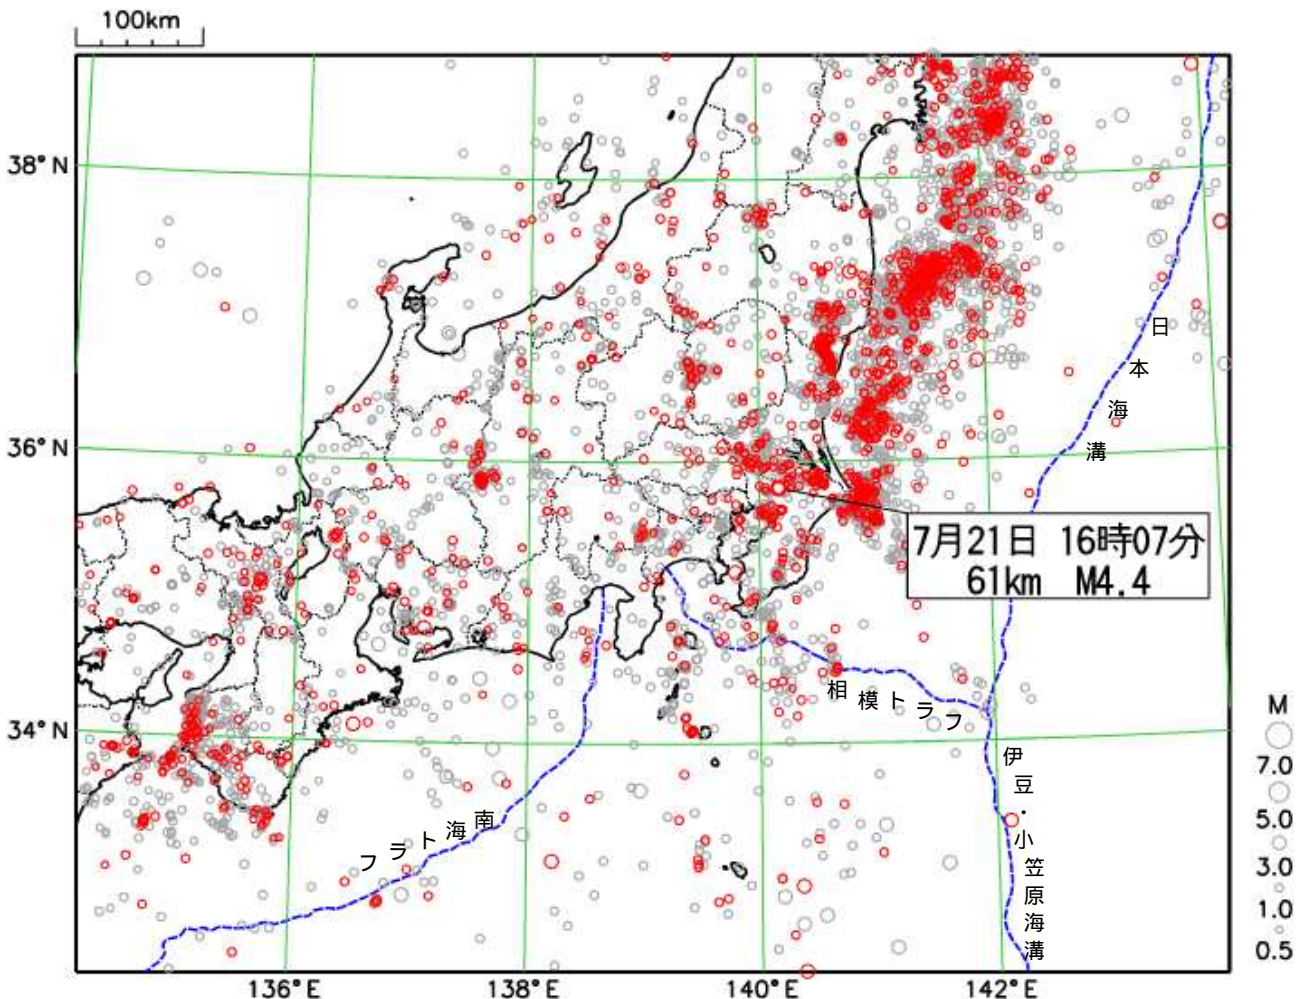

### 千葉県北西部の地震で震度 3 を観測。

今期間中に関東・中部地方で震度 1 以上を観測した地震は 9 回（前期間は 10 回）発生しました。

21 日 16 時 07 分に発生した千葉県北西部の地震（M4.4、深さ 61km、図中 ）により、茨城県つくば市で最大震度 3 を観測したほか、福島県から関東甲信地方、静岡県で震度 2 ～ 1 を観測しました。（詳細は次頁を参照）。

表 1 震度 1 以上を観測した回数

都県	最大震度			合計
	1	2	3	
茨城県	2	1	1	4
栃木県		1		1
群馬県	1	1		2
埼玉県	1	1		2
千葉県		1		1
東京都	2	1		3
神奈川県		1		1
新潟県				0
富山県				0
石川県				0
福井県	1			1
山梨県		1		1
長野県	1	1		2
岐阜県	1			1
静岡県	1			1
愛知県				0
三重県				0

震央分布図

（2017 年 6 月 28 日 00 時 00 分～2017 年 7 月 27 日 24 時 00 分、深さ 0 ～ 400 km、M 0.5 の地震）

\* 2017 年 7 月 21 日以降に発生した地震の震央を赤で表示しています。

## 7月21日 千葉県北西部の地震

発生時刻	7月21日 16時07分
発生場所	千葉県北西部、深さ61km
規模(M)	4.4
最大震度	3(茨城県つくば市)

(解説)

- この地震により、茨城県つくば市で最大震度3を観測したほか、福島県から関東甲信地方、静岡県で震度2～1を観測しました。
- この地震は、太平洋プレートとフィリピン海プレートの境界付近で発生しました。
- 今回の地震の震源付近(領域b)では、2012年5月29日にM5.2の地震(最大震度4)が発生しています。