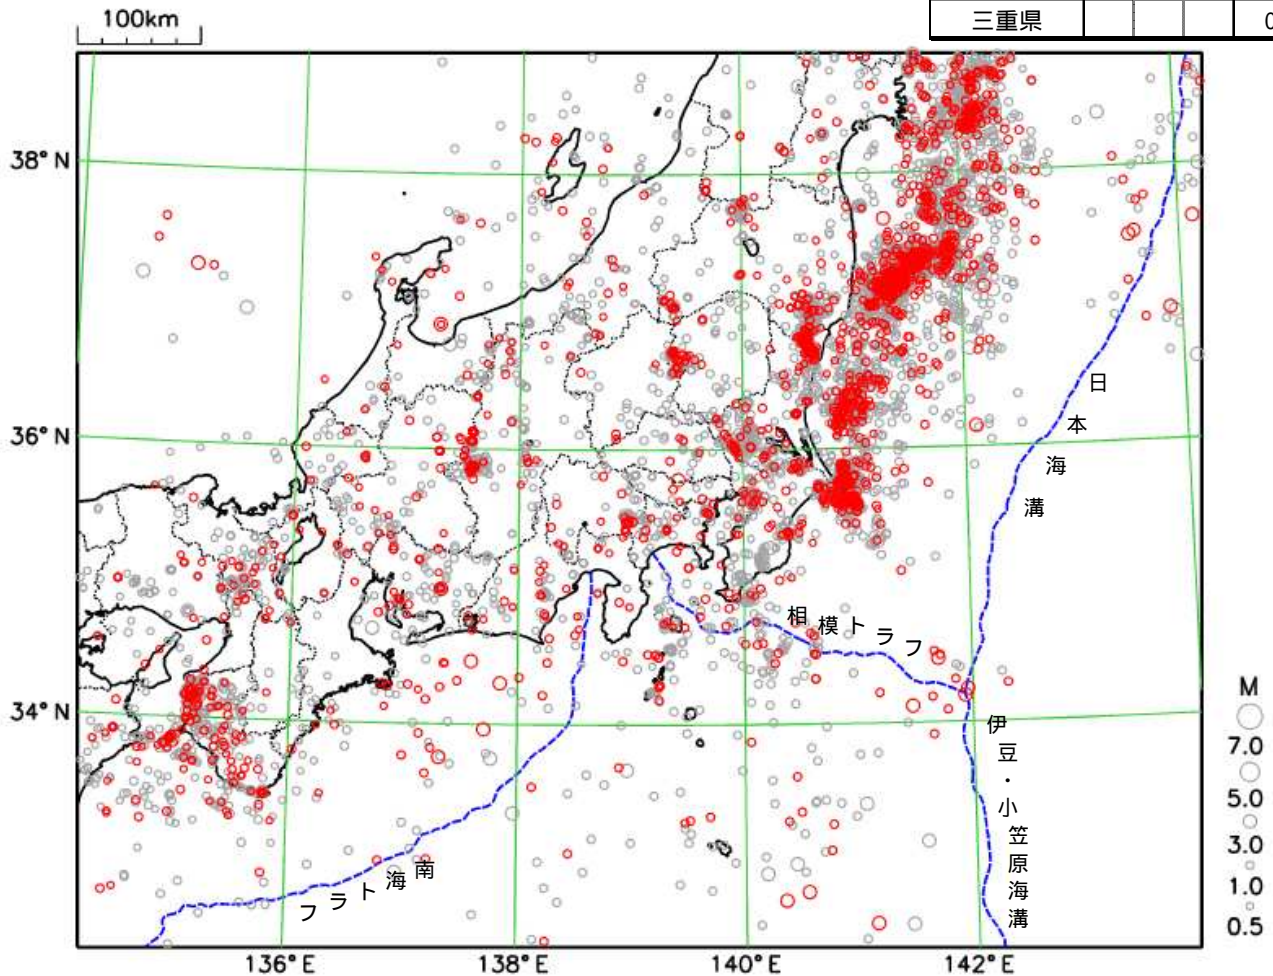

関東・中部地方（三重県を含む）の週間地震概況

平成 29 年 第 29 号（平成 29 年 7 月 14 日～平成 29 年 7 月 20 日）

期間中、関東・中部地方で目立った活動はなかった。

今期間中に関東・中部地方で震度 1 以上を観測した地震は 10 回（前期間は 16 回）発生しました。

表 1 震度 1 以上を観測した回数

| 都県 | 最大震度 | | | 合計 |
|------|------|---|---|----|
| | 1 | 2 | 3 | |
| 茨城県 | | 1 | 1 | 2 |
| 栃木県 | 1 | | 1 | 2 |
| 群馬県 | | 1 | | 1 |
| 埼玉県 | | 1 | | 1 |
| 千葉県 | | 1 | | 1 |
| 東京都 | | 2 | | 2 |
| 神奈川県 | 1 | 1 | | 2 |
| 新潟県 | | 1 | | 1 |
| 富山県 | 1 | | | 1 |
| 石川県 | 1 | | | 1 |
| 福井県 | | | | 0 |
| 山梨県 | 1 | 1 | | 2 |
| 長野県 | 4 | 1 | | 5 |
| 岐阜県 | 3 | | | 3 |
| 静岡県 | 2 | | | 2 |
| 愛知県 | 1 | | | 1 |
| 三重県 | | | | 0 |

震央分布図

（2017年6月21日00時00分～2017年7月20日24時00分、深さ0～400km、M 0.5の地震）

* 2017年7月14日以降に発生した地震の震央を赤で表示しています。

関東・中部地方で震度1以上を観測した地震

関東・中部地方で震度1以上を観測した地震について、各地の震度（関東・中部地方以外も含む）を掲載しています。
（*は地方公共団体または国立研究開発法人防災科学技術研究所の観測点です。）