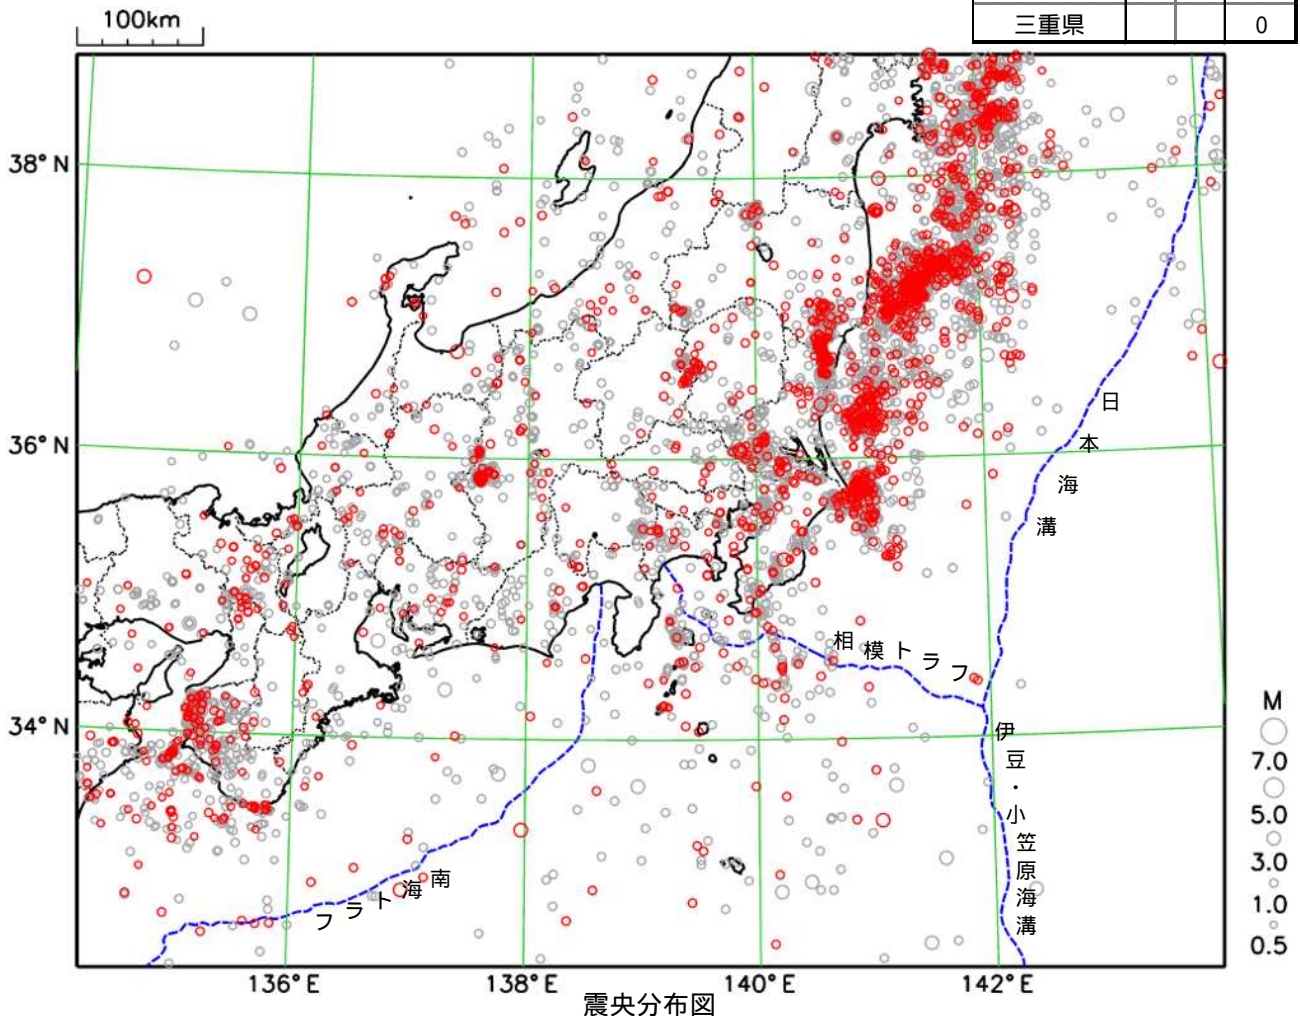

関東・中部地方（三重県を含む）の週間地震概況

平成 29 年 第 28 号（平成 29 年 7 月 7 日～平成 29 年 7 月 13 日）

期間中、関東・中部地方で目立った活動はなかった。

今期間中に関東・中部地方で震度 1 以上を観測した地震は 16 回（前期間は 11 回）発生しました。

表 1 震度 1 以上を観測した回数

都県	最大震度		合計
	1	2	
茨城県	8	1	9
栃木県	2	3	5
群馬県	3		3
埼玉県	5		5
千葉県	4	1	5
東京都	2		2
神奈川県	1		1
新潟県			0
富山県			0
石川県			0
福井県			0
山梨県			0
長野県	2	1	3
岐阜県			0
静岡県	2		2
愛知県			0
三重県			0

(2017年6月14日00時00分～2017年7月13日24時00分、深さ0～400km、M 0.5の地震)

* 2017年7月7日以降に発生した地震の震央を赤で表示しています。

関東・中部地方で震度1以上を観測した地震

関東・中部地方で震度1以上を観測した地震について、各地の震度（関東・中部地方以外も含む）を掲載しています。
 （*は地方公共団体または国立研究開発法人防災科学技術研究所の観測点です。）