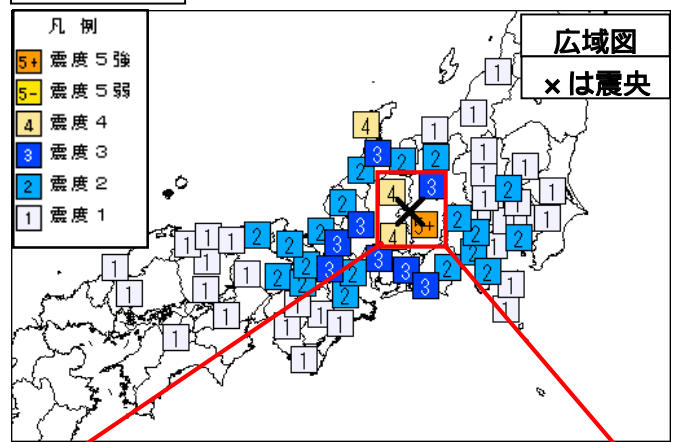

気象庁は、この地震に対して緊急地震速報（警報）を発表しました。

（詳細は次頁を参照）

表 1 震度 1 以上を観測した回数

都県	最大震度						合計
	1	2	3	4	5弱	5強	
茨城県	4	1					5
栃木県	3						3
群馬県	4						4
埼玉県	2	1					3
千葉県	3						3
東京都	5						5
神奈川県	3	1					4
新潟県	1						1
富山県	2		1				3
石川県	1			1			2
福井県	1	1					2
山梨県		3					3
長野県	45	13	6	2		1	67
岐阜県	11	2	1	1			15
静岡県	3		1				4
愛知県	3	1	1				5
三重県	2	1					3

震央分布図

（2017 年 5 月 30 日 00 時 00 分～2017 年 6 月 29 日 24 時 00 分、深さ 0～400 km、M 0.5 の地震）

* 2017 年 6 月 23 日以降に発生した地震の震央を赤で表示しています。

6月25日 長野県南部の地震

発生時刻	6月25日 07時02分
発生場所	長野県南部、深さ7km
規模(M)	5.6
最大震度	5強(長野県王滝村、木曾町)
発震機構	西北西 - 東南東方向に圧力軸を持つ型

(解説)

- この地震により、長野県王滝村、木曾町で最大震度5強を観測したほか、中部地方を中心に関東甲信越地方から中国地方、四国地方の一部にかけて震度5弱～1を観測しました。
- この地震により、気象庁は緊急地震速報(警報)を発表しました。
- この地震により、負傷者2人などの被害が生じました(6月26日09時30分現在 総務省消防庁による)
- この地震は地殻内で発生しました。発震機構は西北西 - 東南東方向に圧力軸を持つ型です。
- 今回の地震の震央付近(領域a)では「昭和59年(1984年)長野県西部地震」(M6.8)が発生し、死者・不明者29人、家屋全壊14棟の被害(日本被害地震総覧による)が生じています。

震度	1	2	3	4	5弱	5強	合計
合計	44	13	6	2	0	1	66

長野県南部の地震活動の最大震度別地震回数表
(6月29日24時現在)

震央分布図

(1984年1月1日～2017年6月29日、深さ0～30km、M 3.0)

* 2017年6月25日07時以降の地震を赤で表示

震度分布図

震度分布図は各観測点の震度を表しています。

領域a内の地震活動経過図及び回数積算図
(25～29日、深さ0～30km、M 0.5)