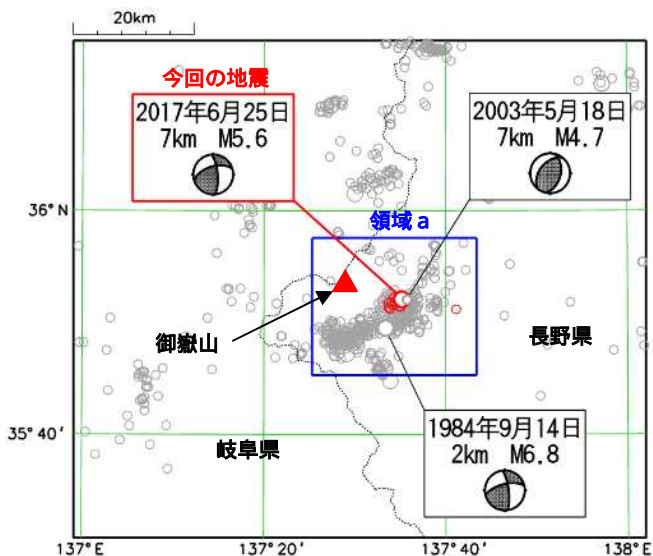

6月25日 長野県南部の地震

発生時刻	6月25日 07時02分
発生場所	長野県南部、深さ7km
規模(M)	5.6
最大震度	5強(長野県王滝村、木曾町)
発震機構	西北西 - 東南東方向に圧力軸を持つ型

(解説)

- この地震により、長野県王滝村、木曾町で最大震度5強を観測したほか、中部地方を中心に関東甲信越地方から中国地方、四国地方の一部にかけて震度5弱～1を観測しました。
- この地震により、気象庁は緊急地震速報(警報)を発表しました。
- この地震により、負傷者2人などの被害が生じました(6月26日09時30分現在 総務省消防庁による)
- この地震は地殻内で発生しました。発震機構は西北西 - 東南東方向に圧力軸を持つ型です。
- 今回の地震の震央付近(領域a)では「昭和59年(1984年)長野県西部地震」(M6.8)が発生し、死者・不明者29人、家屋全壊14棟の被害(日本被害地震総覧による)が生じています。

震度	1	2	3	4	5弱	5強	合計
合計	44	13	6	2	0	1	66

長野県南部の地震活動の最大震度別地震回数表
(6月29日24時現在)

震央分布図

(1984年1月1日～2017年6月29日、深さ0～30km、M 3.0)

* 2017年6月25日07時以降の地震を赤で表示