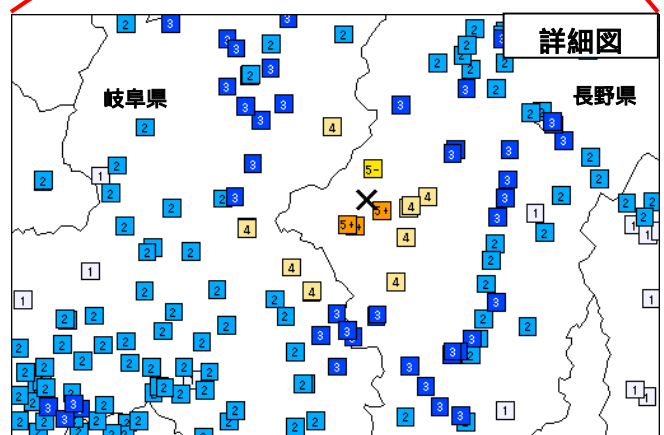

気象庁は、この地震に対して緊急地震速報（警報）を発表しました。

（詳細は次頁を参照）

表 1 震度 1 以上を観測した回数

都県	最大震度						合計
	1	2	3	4	5弱	5強	
茨城県	4	1					5
栃木県	3						3
群馬県	4						4
埼玉県	2	1					3
千葉県	3						3
東京都	5						5
神奈川県	3	1					4
新潟県	1						1
富山県	2		1				3
石川県	1			1			2
福井県	1	1					2
山梨県		3					3
長野県	45	13	6	2		1	67
岐阜県	11	2	1	1			15
静岡県	3		1				4
愛知県	3	1	1				5
三重県	2	1					3

震央分布図

（2017 年 5 月 30 日 00 時 00 分～2017 年 6 月 29 日 24 時 00 分、深さ 0～400 km、M 0.5 の地震）

* 2017 年 6 月 23 日以降に発生した地震の震央を赤で表示しています。

6月25日 長野県南部の地震

発生時刻	6月25日 07時02分
発生場所	長野県南部、深さ7km
規模(M)	5.6
最大震度	5強(長野県王滝村、木曾町)
発震機構	西北西 - 東南東方向に圧力軸を持つ型

(解説)

- この地震により、長野県王滝村、木曾町で最大震度5強を観測したほか、中部地方を中心に関東甲信越地方から中国地方、四国地方の一部にかけて震度5弱～1を観測しました。
- この地震により、気象庁は緊急地震速報(警報)を発表しました。
- この地震により、負傷者2人などの被害が生じました(6月26日09時30分現在 総務省消防庁による)
- この地震は地殻内で発生しました。発震機構は西北西 - 東南東方向に圧力軸を持つ型です。
- 今回の地震の震央付近(領域a)では「昭和59年(1984年)長野県西部地震」(M6.8)が発生し、死者・不明者29人、家屋全壊14棟の被害(日本被害地震総覧による)が生じています。

震度	1	2	3	4	5弱	5強	合計
合計	44	13	6	2	0	1	66

長野県南部の地震活動の最大震度別地震回数表
(6月29日24時現在)

震央分布図

(1984年1月1日～2017年6月29日、深さ0～30km、M 3.0)

* 2017年6月25日07時以降の地震を赤で表示

震度分布図

震度分布図は各観測点の震度を表しています。

領域a内の地震活動経過図及び回数積算図
(25～29日、深さ0～30km、M 0.5)