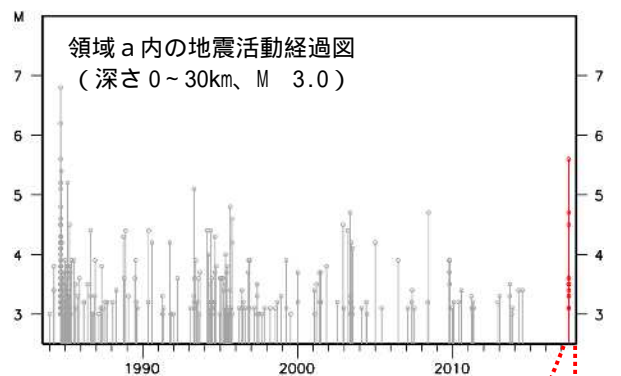

震央分布図

（2017 年 5 月 30 日 00 時 00 分～2017 年 6 月 29 日 24 時 00 分、深さ 0～400 km、M 0.5 の地震）

* 2017 年 6 月 23 日以降に発生した地震の震央を赤で表示しています。

6月25日 長野県南部の地震

発生時刻	6月25日 07時02分
発生場所	長野県南部、深さ7km
規模(M)	5.6
最大震度	5強(長野県王滝村、木曾町)
発震機構	西北西 - 東南東方向に圧力軸を持つ型

(解説)

- この地震により、長野県王滝村、木曾町で最大震度5強を観測したほか、中部地方を中心に関東甲信越地方から中国地方、四国地方の一部にかけて震度5弱～1を観測しました。
- この地震により、気象庁は緊急地震速報(警報)を発表しました。
- この地震により、負傷者2人などの被害が生じました(6月26日09時30分現在 総務省消防庁による)
- この地震は地殻内で発生しました。発震機構は西北西 - 東南東方向に圧力軸を持つ型です。
- 今回の地震の震央付近(領域a)では「昭和59年(1984年)長野県西部地震」(M6.8)が発生し、死者・不明者29人、家屋全壊14棟の被害(日本被害地震総覧による)が生じています。

震度	1	2	3	4	5弱	5強	合計
合計	44	13	6	2	0	1	66

長野県南部の地震活動の最大震度別地震回数表
(6月29日24時現在)

震央分布図

(1984年1月1日～2017年6月29日、深さ0～30km、M 3.0)

* 2017年6月25日07時以降の地震を赤で表示

震度分布図

震度分布図は各観測点の震度を表しています。

領域a内の地震活動経過図及び回数積算図
(25～29日、深さ0～30km、M 0.5)