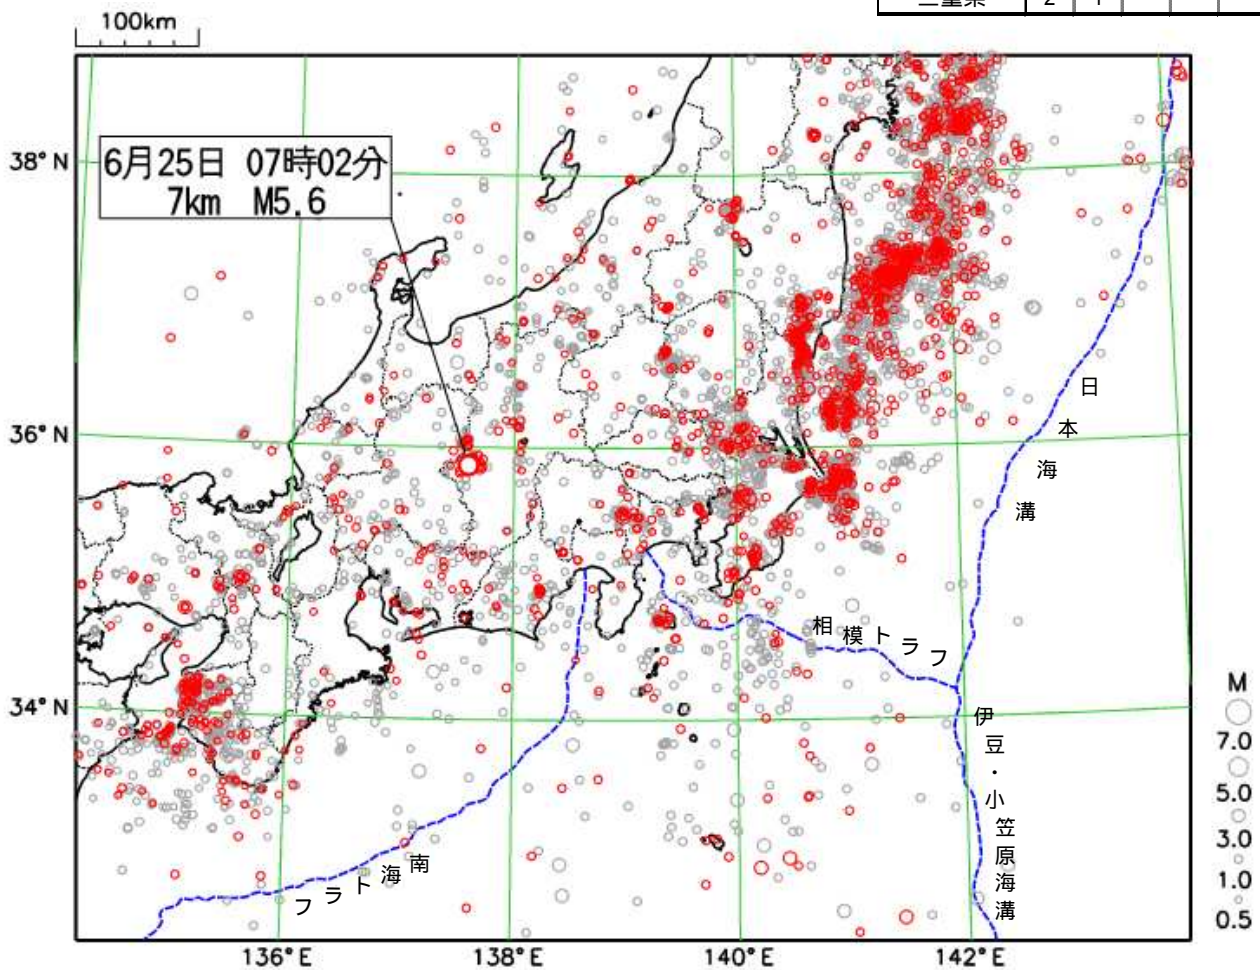

関東・中部地方（三重県を含む）の週間地震概況

平成 29 年 第 26 号（平成 29 年 6 月 23 日～平成 29 年 6 月 29 日）

長野県南部の地震で震度 5 強を観測

今期間中に関東・中部地方で震度 1 以上を観測した地震は 82 回（前期間は 14 回）発生しました。

6 月 25 日 07 時 02 分に発生した長野県南部の地震（深さ 7 km、M5.6、図中）により、長野県王滝村・木曾町で最大震度 5 強を観測したほか、中部地方を中心に関東甲信越地方から中国・四国地方の一部にかけて震度 5 弱～ 1 を観測しました。

気象庁は、この地震に対して緊急地震速報（警報）を発表しました。

（詳細は次頁を参照）

表 1 震度 1 以上を観測した回数

都県	最大震度						合計
	1	2	3	4	5弱	5強	
茨城県	4	1					5
栃木県	3						3
群馬県	4						4
埼玉県	2	1					3
千葉県	3						3
東京都	5						5
神奈川県	3	1					4
新潟県	1						1
富山県	2		1				3
石川県	1			1			2
福井県	1	1					2
山梨県		3					3
長野県	45	13	6	2		1	67
岐阜県	11	2	1	1			15
静岡県	3		1				4
愛知県	3	1	1				5
三重県	2	1					3

震央分布図

（2017 年 5 月 30 日 00 時 00 分～2017 年 6 月 29 日 24 時 00 分、深さ 0～400 km、M 0.5 の地震）

* 2017 年 6 月 23 日以降に発生した地震の震央を赤で表示しています。

6月25日 長野県南部の地震

発生時刻	6月25日 07時02分
発生場所	長野県南部、深さ7km
規模(M)	5.6
最大震度	5強(長野県王滝村、木曾町)
発震機構	西北西 - 東南東方向に圧力軸を持つ型

(解説)

- この地震により、長野県王滝村、木曾町で最大震度5強を観測したほか、中部地方を中心に関東甲信越地方から中国地方、四国地方の一部にかけて震度5弱～1を観測しました。
- この地震により、気象庁は緊急地震速報(警報)を発表しました。
- この地震により、負傷者2人などの被害が生じました(6月26日09時30分現在 総務省消防庁による)
- この地震は地殻内で発生しました。発震機構は西北西 - 東南東方向に圧力軸を持つ型です。
- 今回の地震の震央付近(領域a)では「昭和59年(1984年)長野県西部地震」(M6.8)が発生し、死者・不明者29人、家屋全壊14棟の被害(日本被害地震総覧による)が生じています。