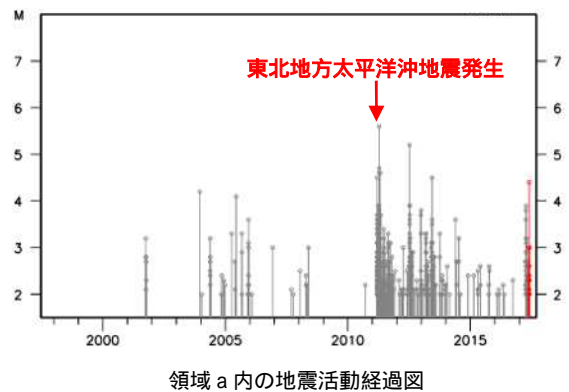

最大震度	1	2	3	合計
期間合計	37	15	2	54

震央分布図

（2017 年 5 月 2 日 00 時 00 分～2017 年 6 月 1 日 24 時 00 分、深さ 0～400 km、M 0.5 の地震）

\* 2017 年 5 月 26 日以降に発生した地震の震央を赤で表示しています。

## 5月27日長野県北部の地震

発生時刻	5月27日 20時59分
発生場所	長野県北部、ごく浅い
規模(M)	4.4
最大震度	3(長野県山ノ内町、中野市)
発震機構	北西-南東方向に圧力軸を持つ横ずれ断層型

### (解説)

- この地震により、長野県山ノ内町、中野市で最大震度3を観測したほか、長野県、群馬県、新潟県で震度2～1を観測しました。
- この地震の発震機構は北西-南東方向に圧力軸を持つ横ずれ断層型で、地殻内で発生しました。
- 今回の地震の震央付近(領域a)では「平成23年(2011年)東北地方太平洋沖地震」の発生後、地震活動が活発化しており、2012年7月10日にM5.2の地震(最大震度5弱)が発生し、長野県中野市で負傷者3人、住家一部破損9棟等の被害が生じました(総務省消防庁による)。

震度分布図は各観測点の震度を表しています。

震央分布図

(1997年10月1日～2017年6月1日、深さ0～30km、M 2.0)  
2017年5月26日以降の地震を赤で表示

領域a内の地震活動経過図