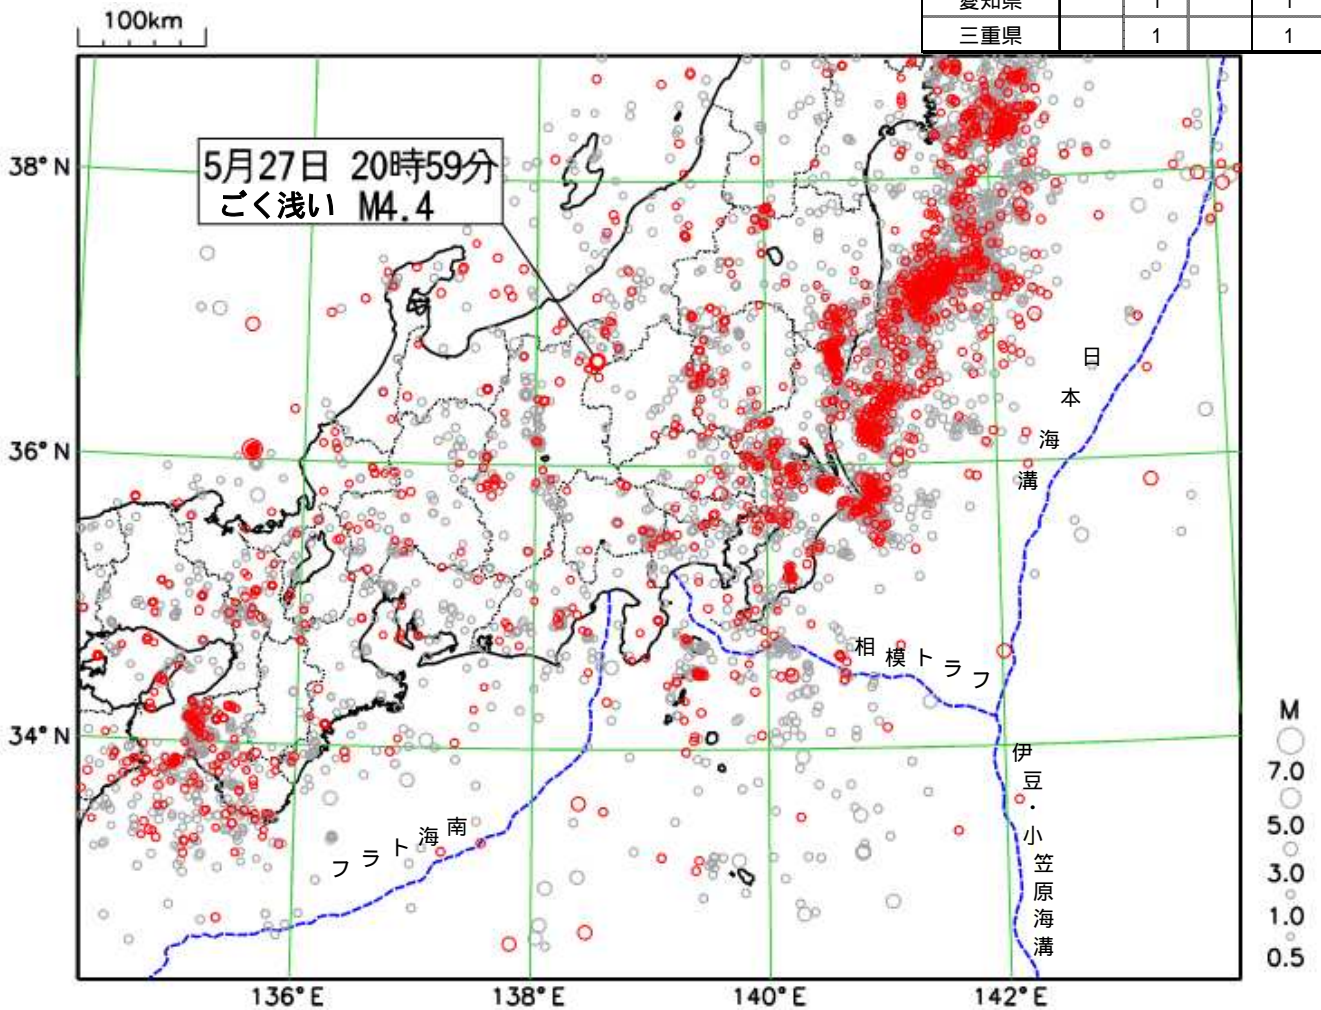

### 長野県北部の地震で震度 3 を観測

今期間中に関東・中部地方で震度 1 以上を観測した地震は 13 回（前期間は 14 回）発生しました。

5 月 27 日 20 時 59 分に発生した長野県北部の地震（ごく浅い、M4.4、図中）により、長野県山ノ内町、中野市で最大震度 3 を観測したほか、長野県、群馬県、新潟県で震度 2～1 を観測しました（詳細は 2 頁）。

表 1 震度 1 以上を観測した回数

最大震度	1	2	3	合計
期間合計	37	15	2	54

震央分布図

（2017 年 5 月 2 日 00 時 00 分～2017 年 6 月 1 日 24 時 00 分、深さ 0～400 km、M 0.5 の地震）

\* 2017 年 5 月 26 日以降に発生した地震の震央を赤で表示しています。

## 5月27日長野県北部の地震

発生時刻	5月27日 20時59分
発生場所	長野県北部、ごく浅い
規模(M)	4.4
最大震度	3(長野県山ノ内町、中野市)
発震機構	北西-南東方向に圧力軸を持つ横ずれ断層型

震度分布図は各観測点の震度を表しています。

震央分布図

(1997年10月1日～2017年6月1日、深さ0～30km、M 2.0)  
2017年5月26日以降の地震を赤で表示

領域a内の地震活動経過図