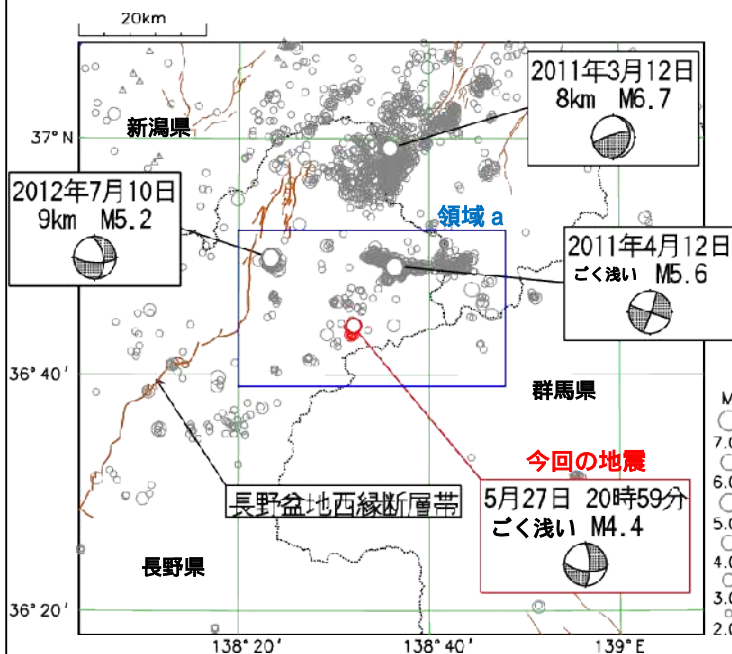

最大震度	1	2	3	合計
期間合計	37	15	2	54

震央分布図

（2017 年 5 月 2 日 00 時 00 分～2017 年 6 月 1 日 24 時 00 分、深さ 0～400 km、M 0.5 の地震）

\* 2017 年 5 月 26 日以降に発生した地震の震央を赤で表示しています。

## 5月27日長野県北部の地震

発生時刻	5月27日 20時59分
発生場所	長野県北部、ごく浅い
規模(M)	4.4
最大震度	3(長野県山ノ内町、中野市)
発震機構	北西-南東方向に圧力軸を持つ横ずれ断層型

### (解説)

- この地震により、長野県山ノ内町、中野市で最大震度3を観測したほか、長野県、群馬県、新潟県で震度2～1を観測しました。
- この地震の発震機構は北西-南東方向に圧力軸を持つ横ずれ断層型で、地殻内で発生しました。
- 今回の地震の震央付近(領域a)では「平成23年(2011年)東北地方太平洋沖地震」の発生後、地震活動が活発化しており、2012年7月10日にM5.2の地震(最大震度5弱)が発生し、長野県中野市で負傷者3人、住家一部破損9棟等の被害が生じました(総務省消防庁による)。

震度分布図は各観測点の震度を表しています。

震央分布図

(1997年10月1日～2017年6月1日、深さ0～30km、M 2.0)  
2017年5月26日以降の地震を赤で表示

領域a内の地震活動経過図