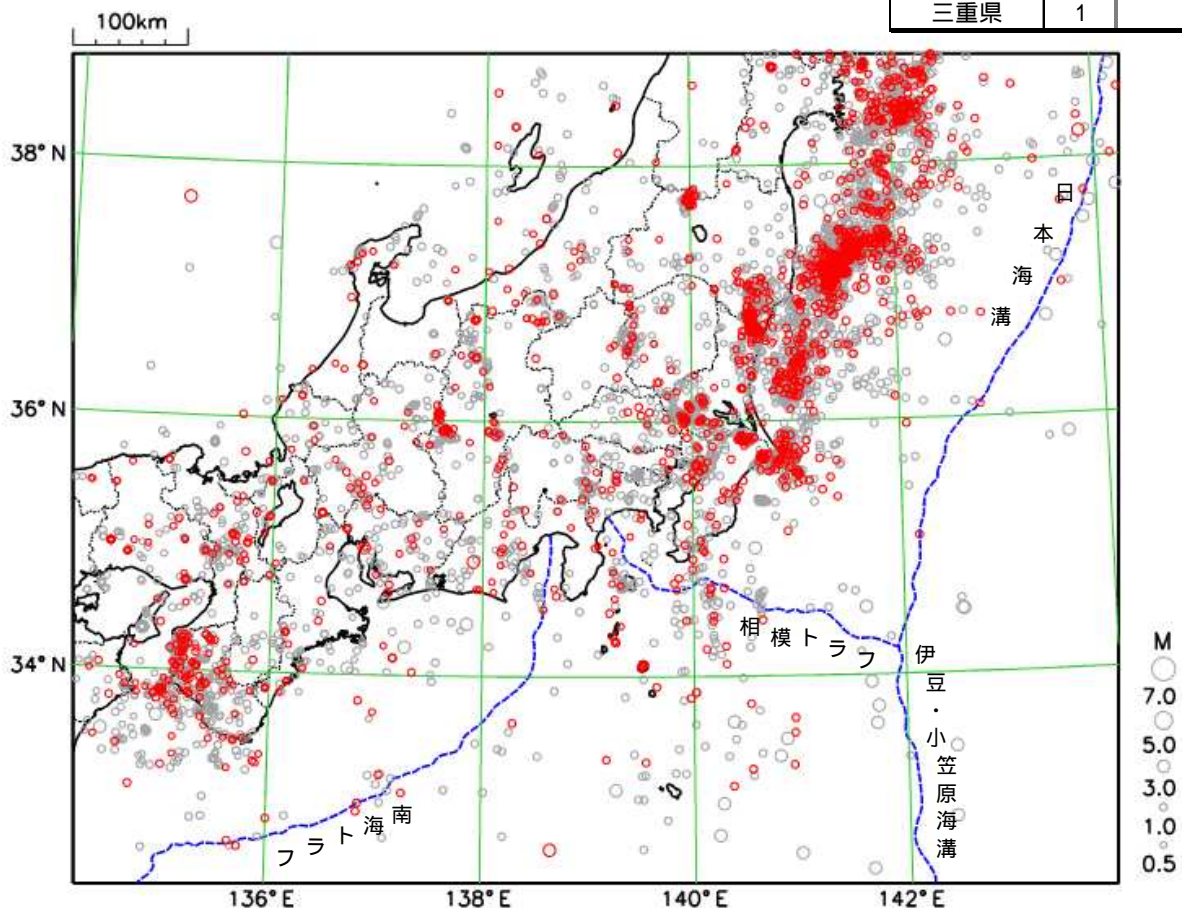

## 関東・中部地方（三重県を含む）の週間地震概況

平成 29 年 第 17 号（平成 29 年 4 月 21 日～平成 29 年 4 月 27 日）

### 期間中、関東・中部地方で目立った活動はなかった

今期間中に関東・中部地方で震度 1 以上を観測した地震は 5 回（前期間は 25 回）発生しました。

表 1 震度 1 以上を観測した回数

都県	最大震度		合計
	1	2	
茨城県	1		1
栃木県	1		1
群馬県			0
埼玉県			0
千葉県			0
東京都			0
神奈川県			0
新潟県	1		1
富山県			0
石川県			0
福井県			0
山梨県			0
長野県	1		1
岐阜県	1	1	2
静岡県		1	1
愛知県	1	2	3
三重県	1		1

震央分布図

（2017 年 3 月 28 日 00 時 00 分～2017 年 4 月 27 日 24 時 00 分、深さ 0～400 km、M 0.5 の地震）

\* 2017 年 4 月 21 日以降に発生した地震の震央を赤で表示しています。